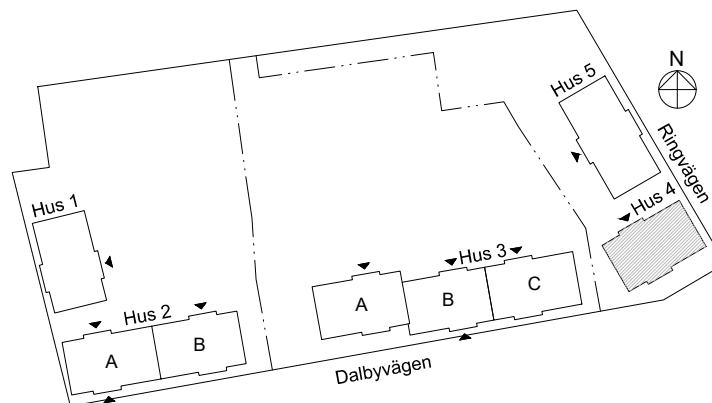

# 3 rok, 72 kvm

Våning 2, 4

Teckenförklaringar

- G Garderob
- L Linneskåp
- ST Städskap
- K/F Kyl/Frys
- K Kyl
- F Frys
- DM Diskmaskin
- MU Microvågsugn
- KM Kombivättmaskin
- TM Tvättmaskin
- TT Torktumlare
- FRD Lägenhetsförråd
- KLK Klädkammare
- ➔ Entré till lägenheten

Skala 1:100

► visar byggnadens entré

Heimstaden förbehåller sig rätten till ändringar i utförande. Lägenheterna är uppmätta på ritning och variation kan förekomma vid fysisk uppmätning.

VY MOT GATAN

VY MOT GÅRD

Lagenhet:

HUS 4: 38-1102, 38-1302