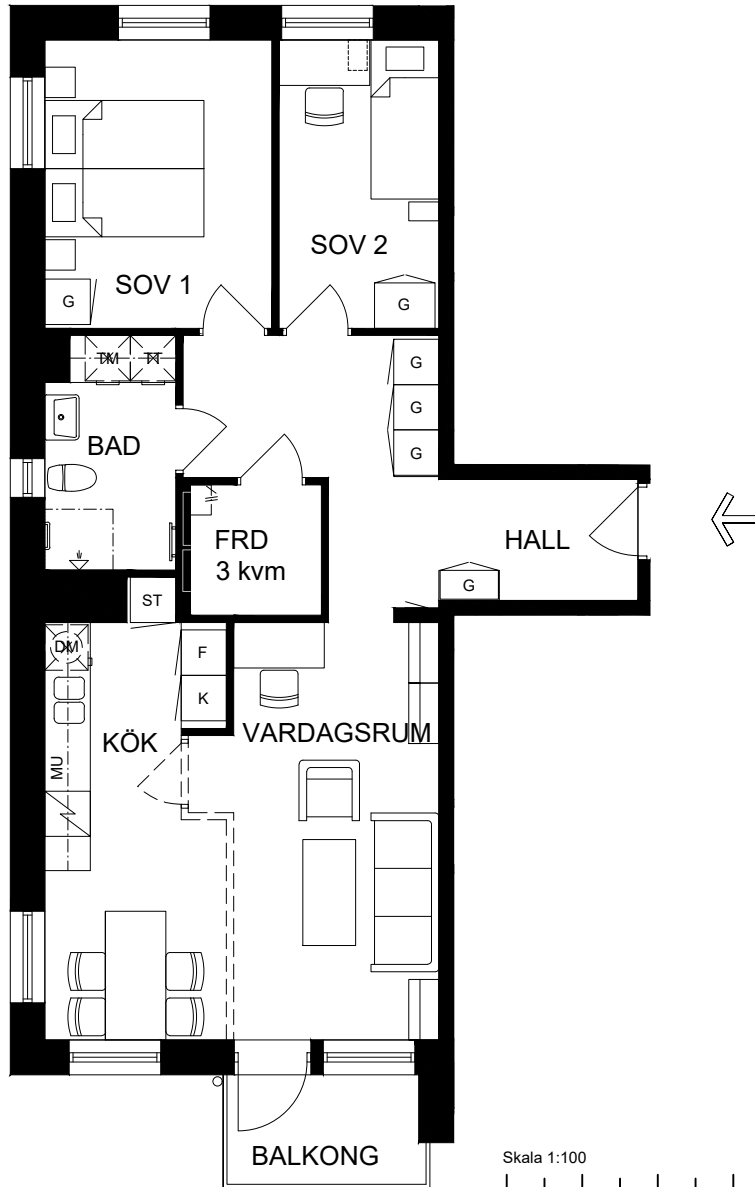

# 3 rok, 72 kvm

Våning 2, 4

Teckenförklaringar

- G Garderob
- L Linneskåp
- ST Städskap
- K/F Kyl/Frys
- K Kyl
- F Frys
- DM Diskmaskin
- MU Microvågsugn
- KM Kombivättmaskin
- TM Tvättmaskin
- TT Torktumlare
- FRD Lägenhetsförråd
- KLK Klädkammare
- ➔ Entré till lägenheten

Skala 1:100

► visar byggnadens entré

Heimstaden förbehåller sig rätten till ändringar i utförande. Lägenheterna är uppmätta på ritning och variation kan förekomma vid fysisk uppmätning.

VY MOT GATAN

VY MOT GÅRD

Lagenhet:

HUS 4: 38-1102, 38-1302