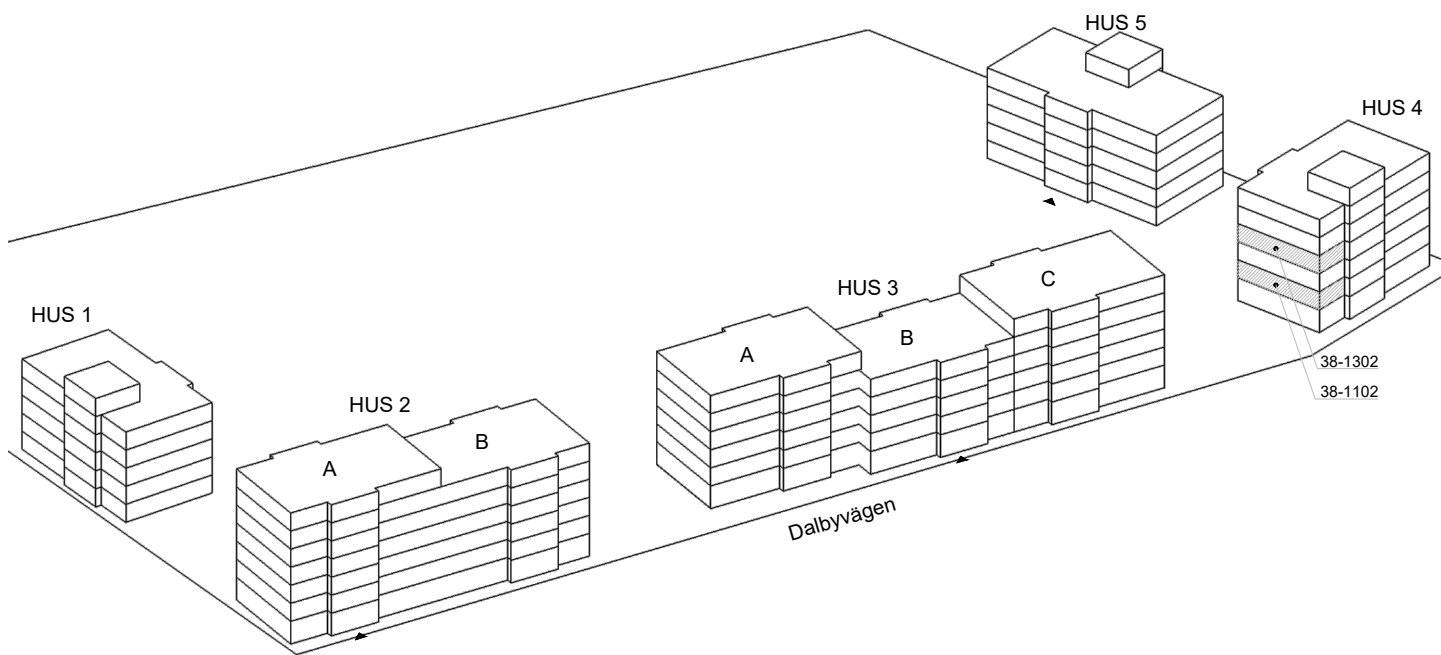

# 3 rok, 72 kvm

Våning 2, 4

Teckenförklaringar

- G Garderob
- L Linneskåp
- ST Städskap
- K/F Kyl/Frys
- K Kyl
- F Frys
- DM Diskmaskin
- MU Microvågsugn
- KM Kombivättmaskin
- TM Tvättmaskin
- TT Torktumlare
- FRD Lägenhetsförråd
- KLK Klädkammare
- ➔ Entré till lägenheten

Skala 1:100

► visar byggnadens entré

Heimstaden förbehåller sig rätten till ändringar i utförande. Lägenheterna är uppmätta på ritning och variation kan förekomma vid fysisk uppmätning.

VY MOT GATAN

VY MOT GÅRD

Lagenhet:

HUS 4: 38-1102, 38-1302