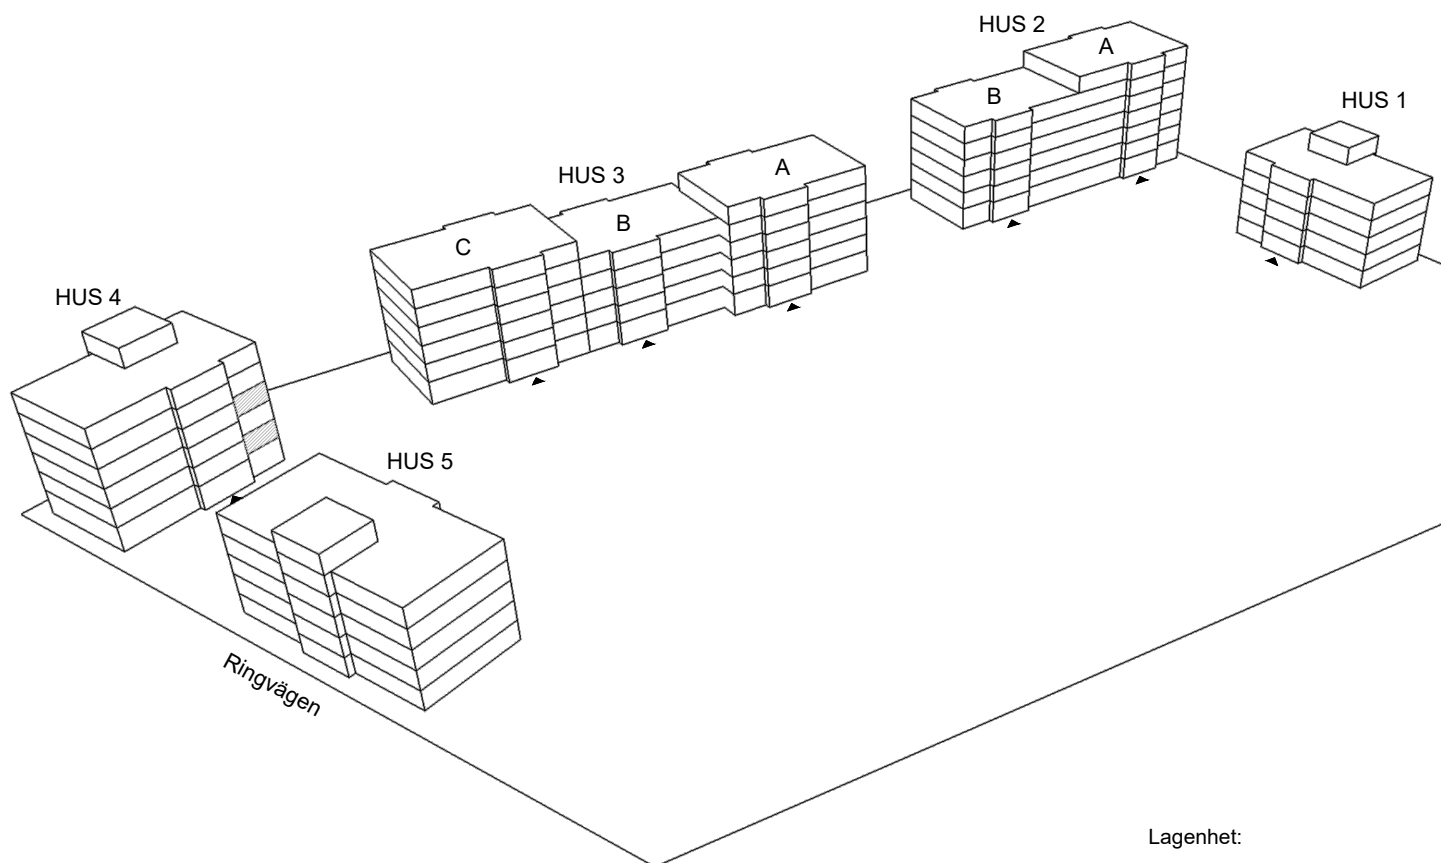

Skala 1:100

► visar byggnadens entré

Heimstaden förbehåller sig rätten till ändringar i utförande. Lägenheterna är uppmätta på ritning och variation kan förekomma vid fysisk uppmätning.

VY MOT GATAN

VY MOT GÅRD

Lagenhet:

HUS 4: 38-1102, 38-1302