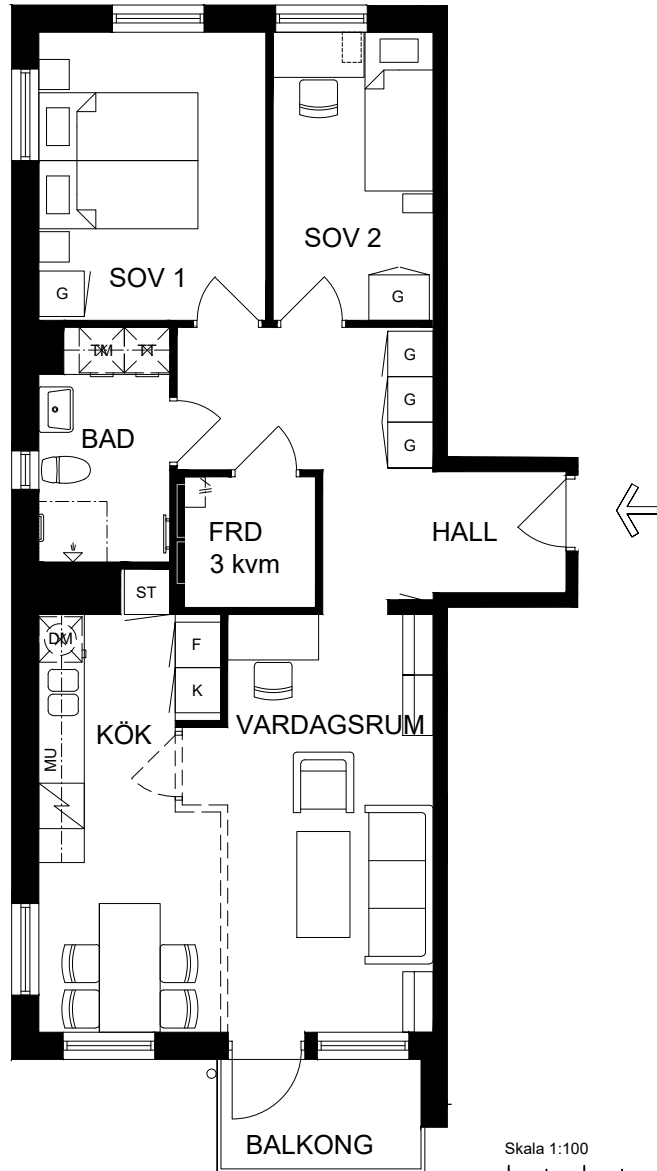

3 rok, 71 kvm

Våning 6

Teckenförklaringar

- G Garderob
- L Linneskåp
- ST Städskåp
- K/F Kyl/Frys
- K Kyl
- F Frys
- DM Diskmaskin
- MU Microvågsugn
- KM Kombivättmaskin
- TM Tvättmaskin
- TT Torktumlare
- FRD Lägenhetsförråd
- KLK Klädkammare
- ➔ Entré till lägenheten

Skala 1:100

► visar byggnadens entré

Heimstaden förbehåller sig rätten till ändringar i utförande. Lägenheterna är uppmätta på ritning och variation kan förekomma vid fysisk uppmätning.

VY MOT GATAN

VY MOT GÅRD

Lagenhet:

HUS 4: 38-1502