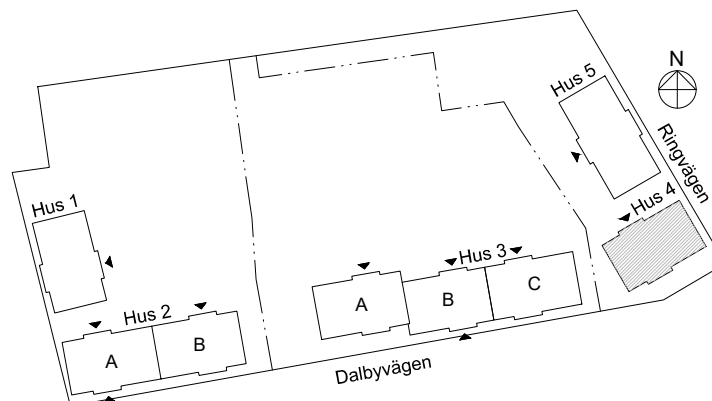

3 rok, 71 kvm

Våning 6

Teckenförklaringar

- G Garderob
- L Linneskåp
- ST Städskåp
- K/F Kyl/Frys
- K Kyl
- F Frys
- DM Diskmaskin
- MU Microvågsugn
- KM Kombivättmaskin
- TM Tvättmaskin
- TT Torktumlare
- FRD Lägenhetsförråd
- KLK Klädkammare
- ➔ Entré till lägenheten

Skala 1:100

► visar byggnadens entré

Heimstaden förbehåller sig rätten till ändringar i utförande. Lägenheterna är uppmätta på ritning och variation kan förekomma vid fysisk uppmätning.

VY MOT GATAN

VY MOT GÅRD

Lagenhet:

HUS 4: 38-1502