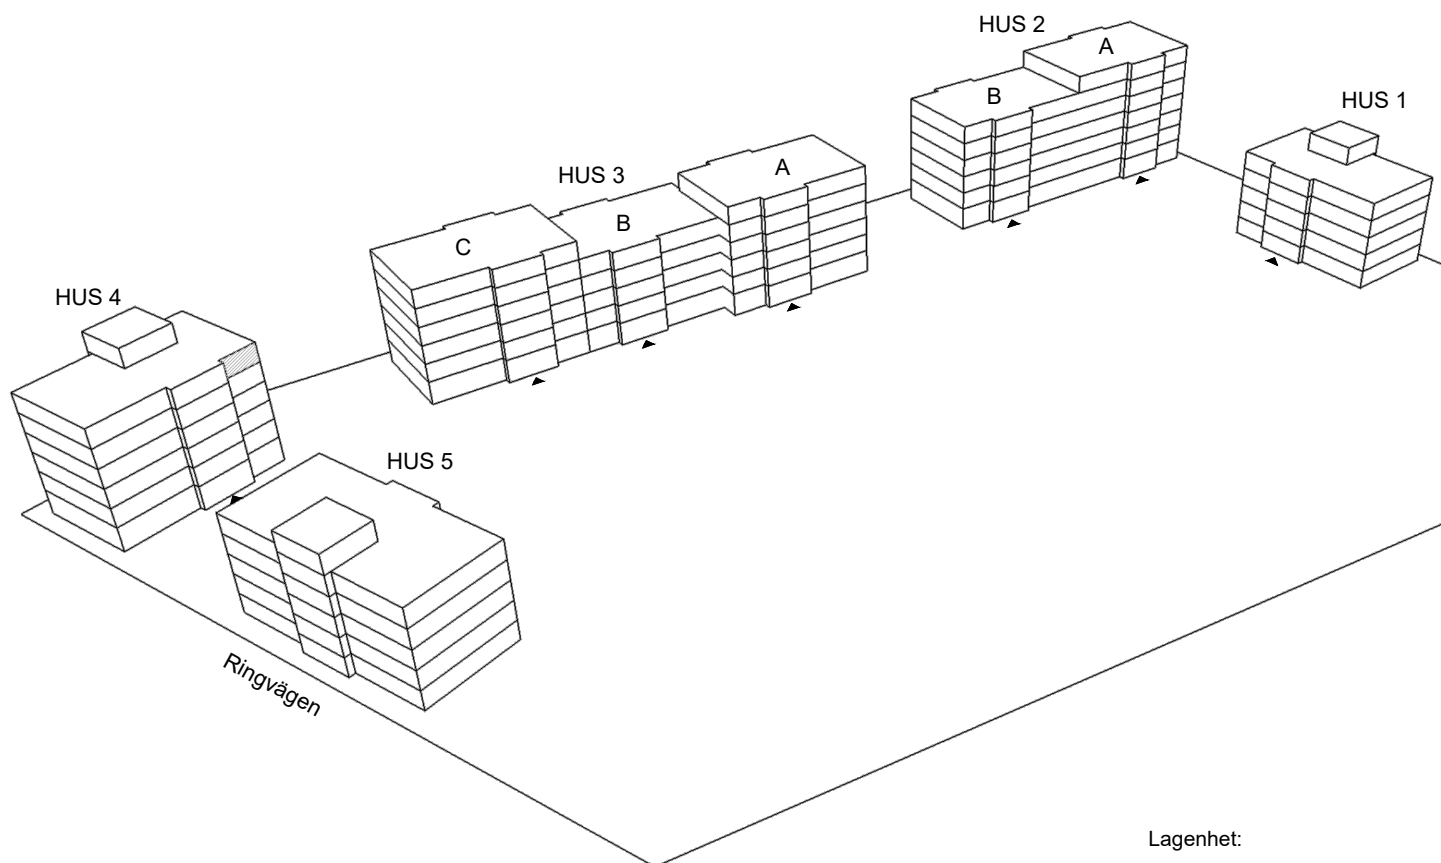

Skala 1:100

► visar byggnadens entré

Heimstaden förbehåller sig rätten till ändringar i utförande. Lägenheterna är uppmätta på ritning och variation kan förekomma vid fysisk uppmätning.

VY MOT GATAN

VY MOT GÅRD

Lagenhet:

HUS 4: 38-1502