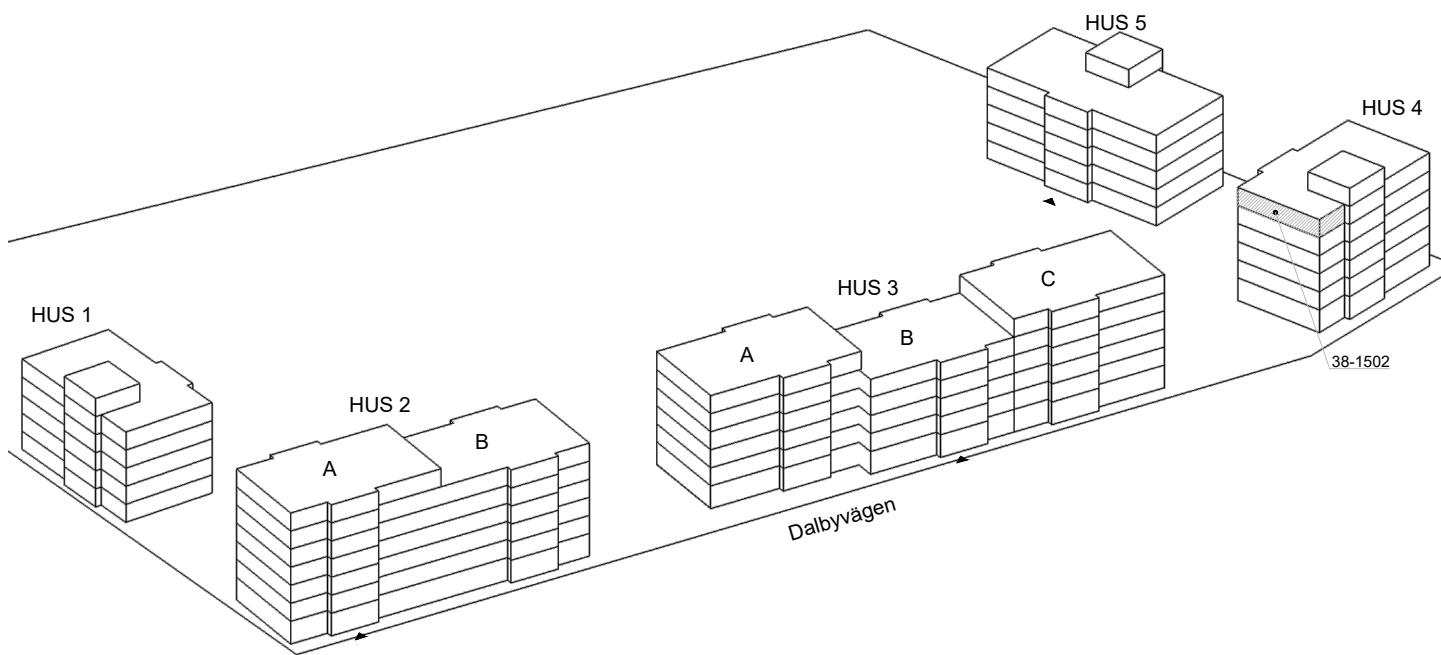

3 rok, 71 kvm

Våning 6

Teckenförklaringar

- G Garderob
- L Linneskåp
- ST Städskåp
- K/F Kyl/Frys
- K Kyl
- F Frys
- DM Diskmaskin
- MU Microvågsugn
- KM Kombivättmaskin
- TM Tvättmaskin
- TT Torktumlare
- FRD Lägenhetsförråd
- KLK Klädkammare
- ➔ Entré till lägenheten

Skala 1:100

► visar byggnadens entré

Heimstaden förbehåller sig rätten till ändringar i utförande. Lägenheterna är uppmätta på ritning och variation kan förekomma vid fysisk uppmätning.

VY MOT GATAN

VY MOT GÅRD

Lagenhet:

HUS 4: 38-1502