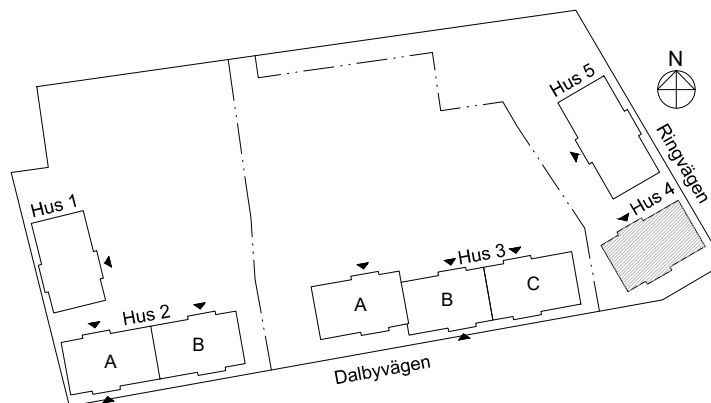

2 rok, 77 kvm

Våning 6 - 7

Teckenförklaringar

- G Garderob
- L Linneskåp
- ST Städskåp
- K/F Kyl/Frys
- K Kyl
- F Frys
- DM Diskmaskin
- MU Microvågsugn
- KM Kombivättmaskin
- TM Tvättmaskin
- TT Torktumlare
- FRD Lägenhetsförråd
- KLK Klädkammare
- ➔ Entré till lägenheten

NEDRE PLAN

ÖVRE PLAN

Skala 1:100

► visar byggnadens entré

Heimstaden förbehåller sig rätten till ändringar i utförande. Lägenheterna är uppmätta på ritning och variation kan förekomma vid fysisk uppmätning.

VY MOT GATAN

VY MOT GÅRD

Lagenhet:

HUS 4: 38-1501