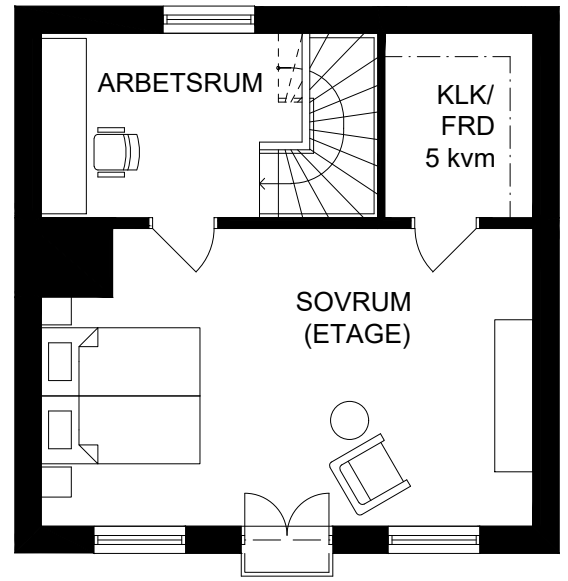

2 rok, 77 kvm

Våning 6 - 7

Teckenförklaringar

- G Garderob
- L Linneskåp
- ST Städskåp
- K/F Kyl/Frys
- K Kyl
- F Frys
- DM Diskmaskin
- MU Microvågsugn
- KM Kombivättmaskin
- TM Tvättmaskin
- TT Torktumlare
- FRD Lägenhetsförråd
- KLK Klädkammare
- ➔ Entré till lägenheten

NEDRE PLAN

ÖVRE PLAN

Skala 1:100

► visar byggnadens entré

Heimstaden förbehåller sig rätten till ändringar i utförande. Lägenheterna är uppmätta på ritning och variation kan förekomma vid fysisk uppmätning.

VY MOT GATAN

VY MOT GÅRD

Lagenhet:

HUS 4: 38-1501