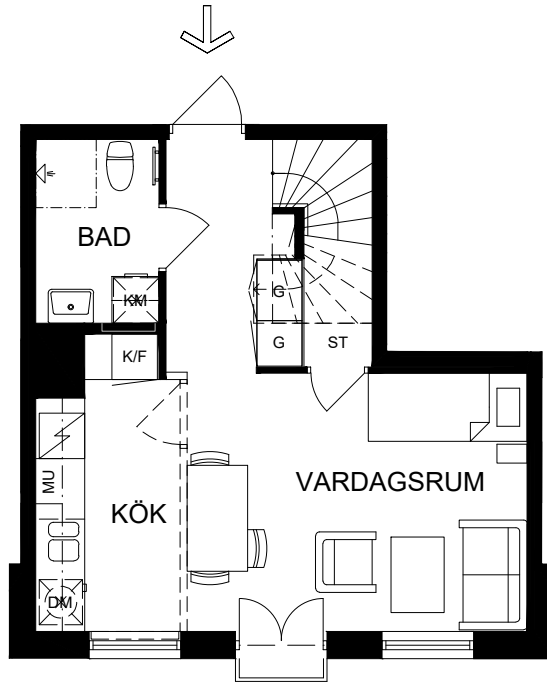

2 rok, 77 kvm

Våning 6 - 7

Teckenförklaringar

- G Garderob
- L Linneskåp
- ST Städskåp
- K/F Kyl/Frys
- K Kyl
- F Frys
- DM Diskmaskin
- MU Microvågsugn
- KM Kombivättmaskin
- TM Tvättmaskin
- TT Torktumlare
- FRD Lägenhetsförråd
- KLK Klädkammare
- ➔ Entré till lägenheten

NEDRE PLAN

ÖVRE PLAN

Skala 1:100

► visar byggnadens entré

Heimstaden förbehåller sig rätten till ändringar i utförande. Lägenheterna är uppmätta på ritning och variation kan förekomma vid fysisk uppmätning.

VY MOT GATAN

VY MOT GÅRD

Lagenhet:

HUS 4: 38-1501