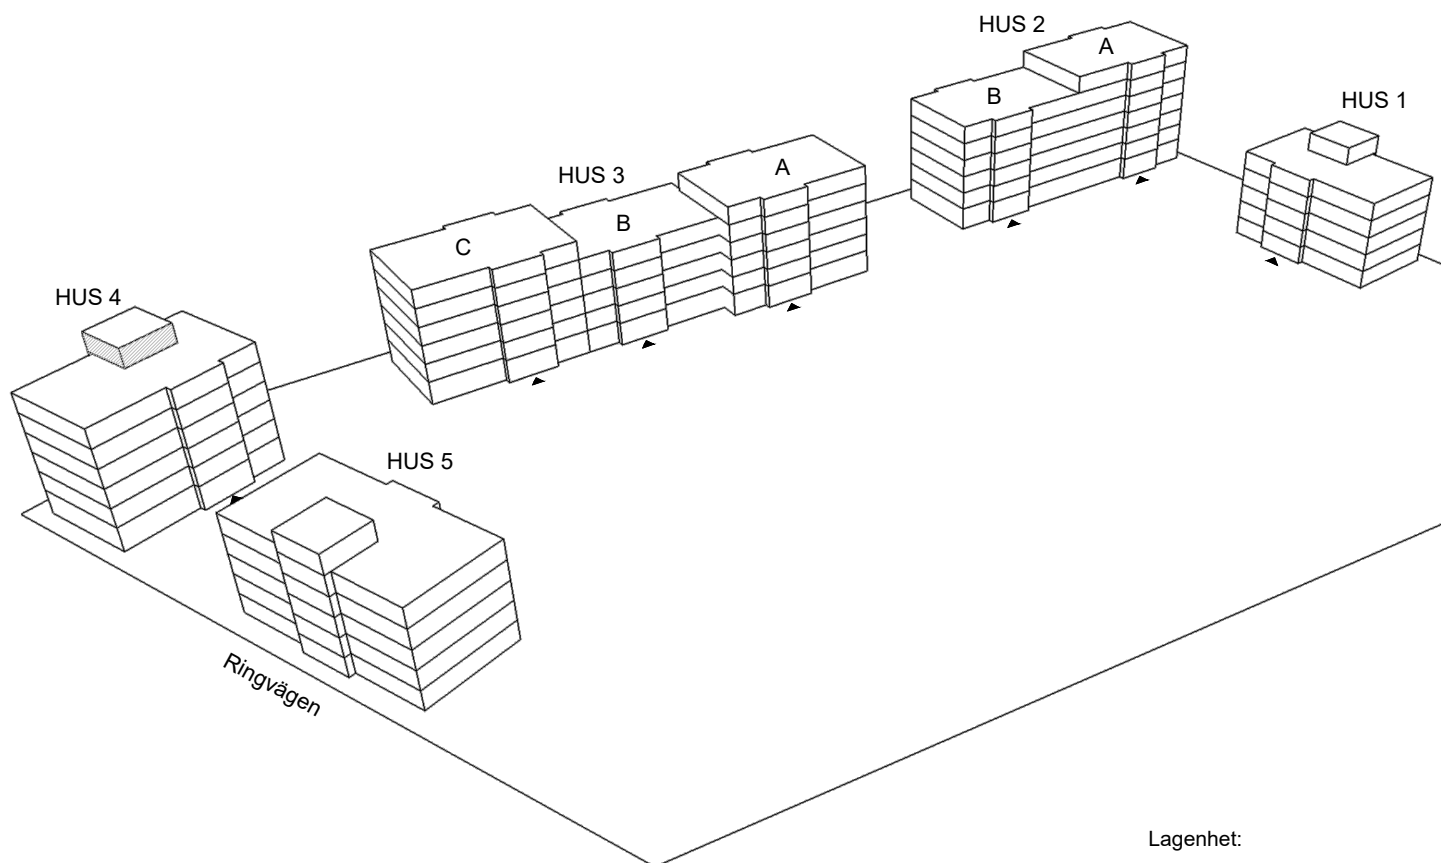

VY MOT GÅRD

Lagenhet:

HUS 4: 38-1501