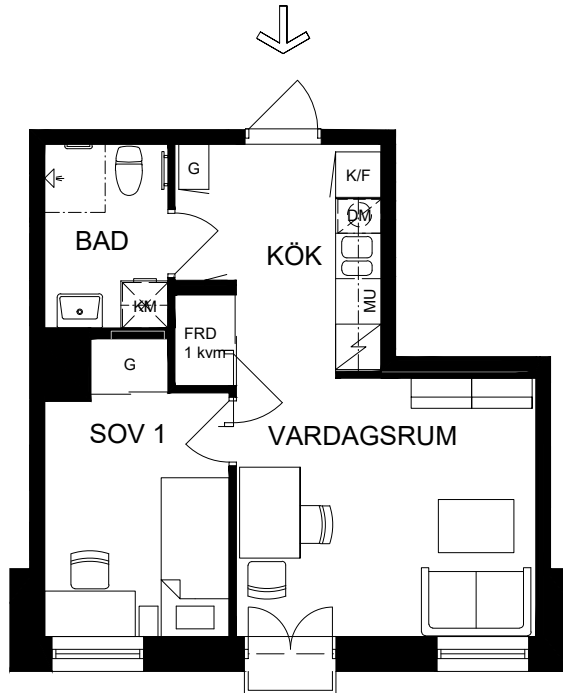

# 2 rok, 36 kvm

Våning 2 - 7

## Teckenförklaringar

- G Garderob
- L Linneskåp
- ST Städsåp
- K/F Kyl/Frys
- K Kyl
- F Frys
- DM Diskmaskin
- MU Microvågsugn
- KM Kombitvättmaskin
- TM Tvättmaskin
- TT Torktumlare
- FRD Lägenhetsförråd
- KLK Klädkammare
- Entré till lägenheten

Skala 1:100

► visar byggnadens entré

Heimstaden förbehåller sig rätten till ändringar i utförande. Lägenheterna är uppmätta på ritning och variation kan förekomma vid fysisk uppmätning.

VY MOT GATAN

VY MOT GÅRD