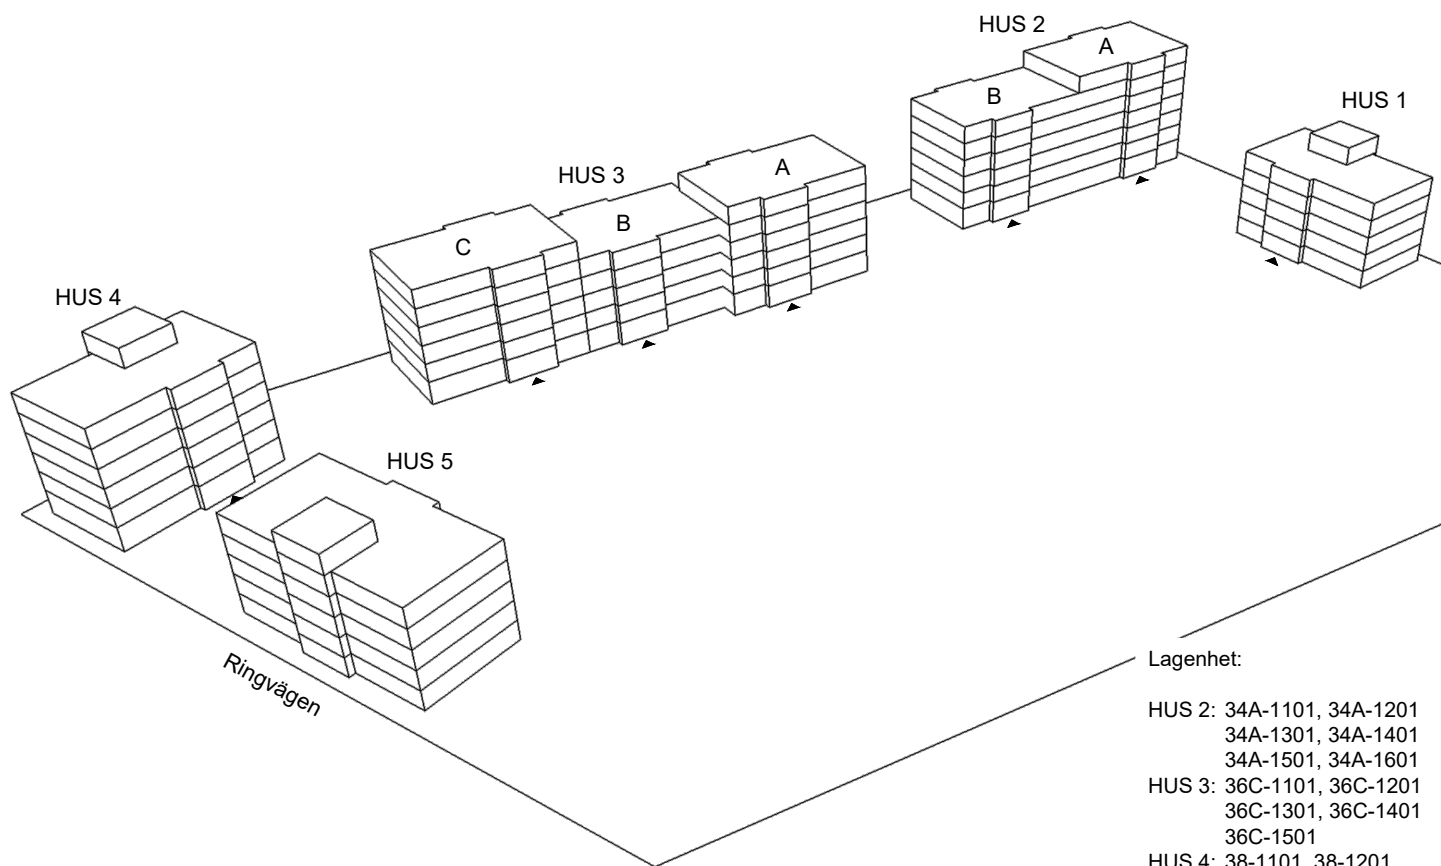

Skala 1:100

► visar byggnadens entré

Heimstaden förbehåller sig rätten till ändringar i utförande. Lägenheterna är uppmätta på ritning och variation kan förekomma vid fysisk uppmätning.

VY MOT GATAN

VY MOT GÅRD