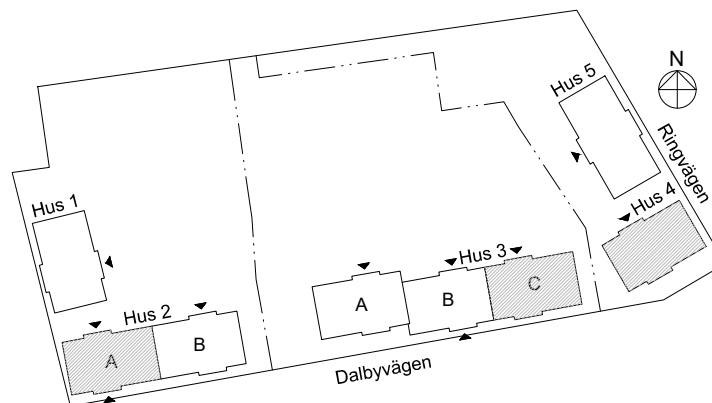

## Teckenförklaringar

- G Garderob
- L Linneskåp
- ST Städsåp
- K/F Kyl/Frys
- K Kyl
- F Frys
- DM Diskmaskin
- MU Microvågsugn
- KM Kombitvättmaskin
- TM Tvättmaskin
- TT Torktumlare
- FRD Lägenhetsförråd
- KLK Klädkammare
- Entré till lägenheten

Skala 1:100

► visar byggnadens entré

Heimstaden förbehåller sig rätten till ändringar i utförande. Lägenheterna är uppmätta på ritning och variation kan förekomma vid fysisk uppmätning.

VY MOT GATAN

VY MOT GÅRD