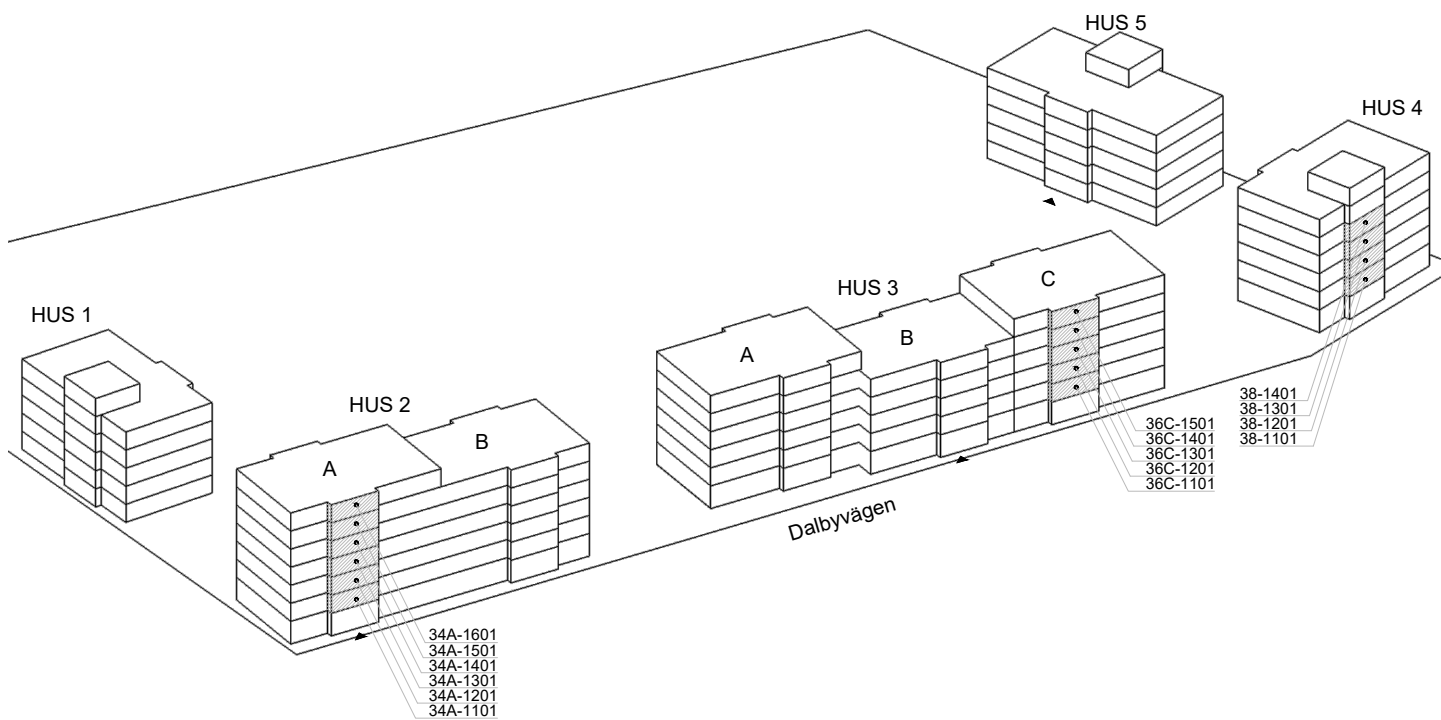

Skala 1:100

► visar byggnadens entré

Heimstaden förbehåller sig rätten till ändringar i utförande. Lägenheterna är uppmätta på ritning och variation kan förekomma vid fysisk uppmätning.

VY MOT GATAN

VY MOT GÅRD