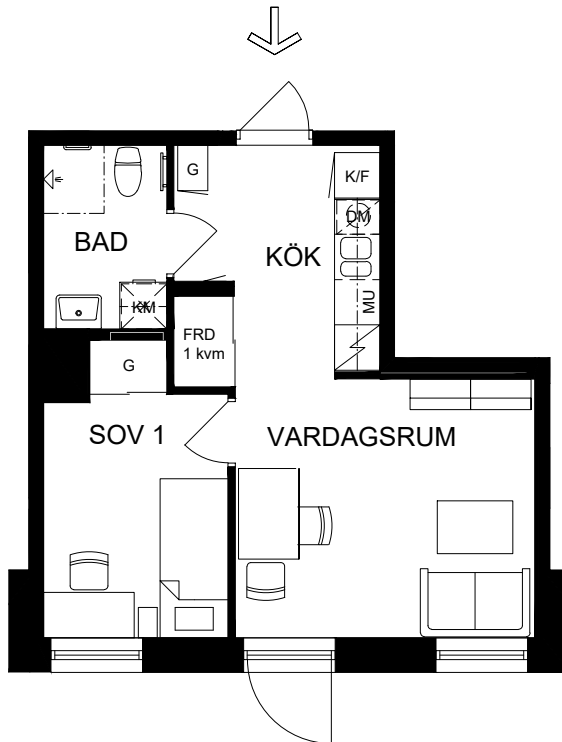

2 rok, 36 kvm

Våning 1

Teckenförklaringar

- G Garderob
- L Linneskåp
- ST Städskåp
- K/F Kyl/Frys
- K Kyl
- F Frys
- DM Diskmaskin
- MU Microvågsugn
- KM Kombitvättmaskin
- TM Tvättmaskin
- TT Torktumlare
- FRD Lägenhetsförråd
- KLK Klädkammare
- Entré till lägenheten

Skala 1:100

► visar byggnadens entré

Heimstaden förbehåller sig rätten till ändringar i utförande. Lägenheterna är uppmätta på ritning och variation kan förekomma vid fysisk uppmätning.

VY MOT GATAN

VY MOT GÅRD

Lagenhet:

HUS 3: 36C-1004

HUS 4: 38-1004