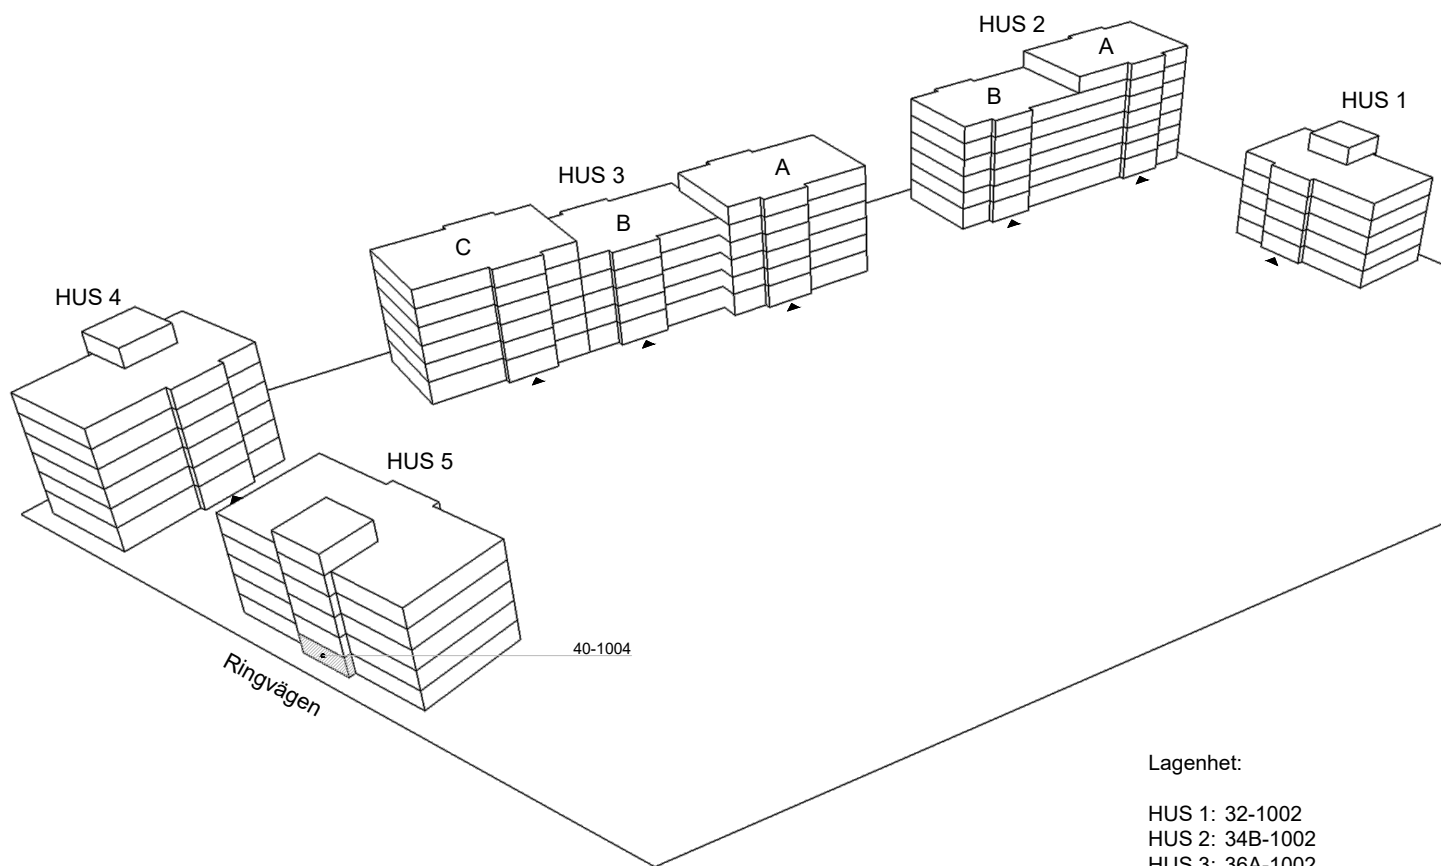

Skala 1:100

► visar byggnadens entré

Heimstaden förbehåller sig rätten till ändringar i utförande. Lägenheterna är uppmätta på ritning och variation kan förekomma vid fysisk uppmätning.

VY MOT GATAN

VY MOT GÅRD

Lagenhet:

- HUS 1: 32-1002
- HUS 2: 34B-1002
- HUS 3: 36A-1002
- HUS 5: 40-1004