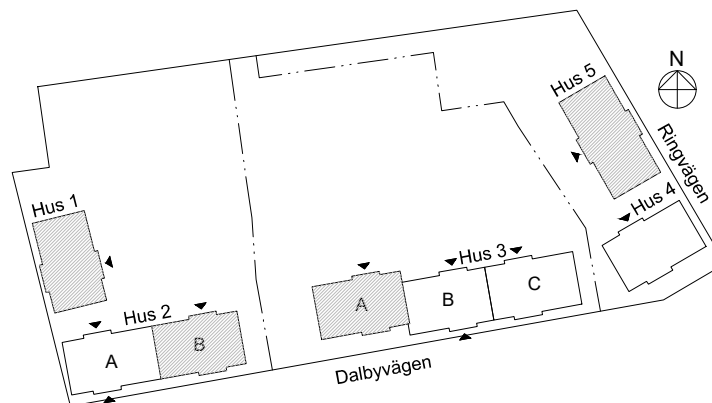

## Teckenförklaringar

- G Garderob
- L Linneskåp
- ST Städskåp
- K/F Kyl/Frys
- K Kyl
- F Frys
- DM Diskmaskin
- MU Microvågsugn
- KM Kombivättmaskin
- TM Tvättmaskin
- TT Torktumlare
- FRD Lägenhetsförråd
- KLK Klädkammare
- Entré till lägenheten

Skala 1:100

► visar byggnadens entré

Heimstaden förbehåller sig rätten till ändringar i utförande. Lägenheterna är uppmätta på ritning och variation kan förekomma vid fysisk uppmätning.

VY MOT GATAN

VY MOT GÅRD

Lagenhet:

- HUS 1: 32-1002
- HUS 2: 34B-1002
- HUS 3: 36A-1002
- HUS 5: 40-1004