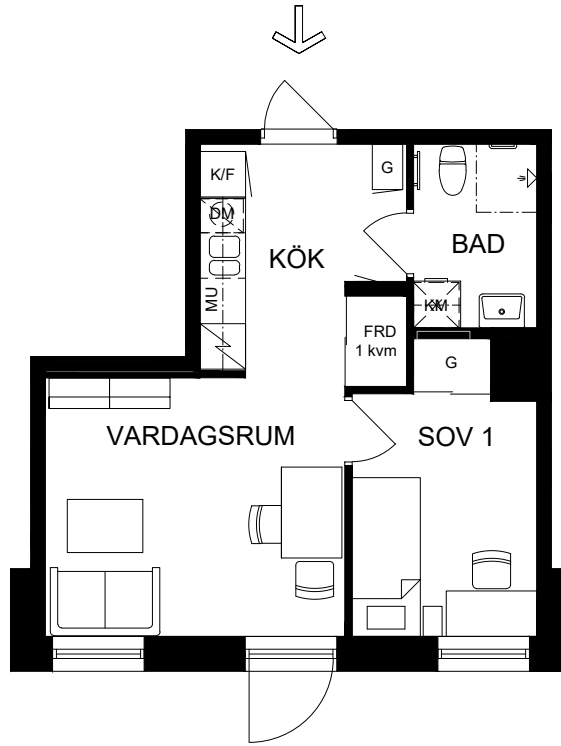

# 2 rok, 36 kvm

Våning 1

## Teckenförklaringar

- G Garderob
- L Linneskåp
- ST Städskåp
- K/F Kyl/Frys
- K Kyl
- F Frys
- DM Diskmaskin
- MU Microvågsugn
- KM Kombivättmaskin
- TM Tvättmaskin
- TT Torktumlare
- FRD Lägenhetsförråd
- KLK Klädkammare
- Entré till lägenheten

Skala 1:100

► visar byggnadens entré

Heimstaden förbehåller sig rätten till ändringar i utförande. Lägenheterna är uppmätta på ritning och variation kan förekomma vid fysisk uppmätning.

VY MOT GATAN

VY MOT GÅRD

Lagenhet:

- HUS 1: 32-1002
- HUS 2: 34B-1002
- HUS 3: 36A-1002
- HUS 5: 40-1004