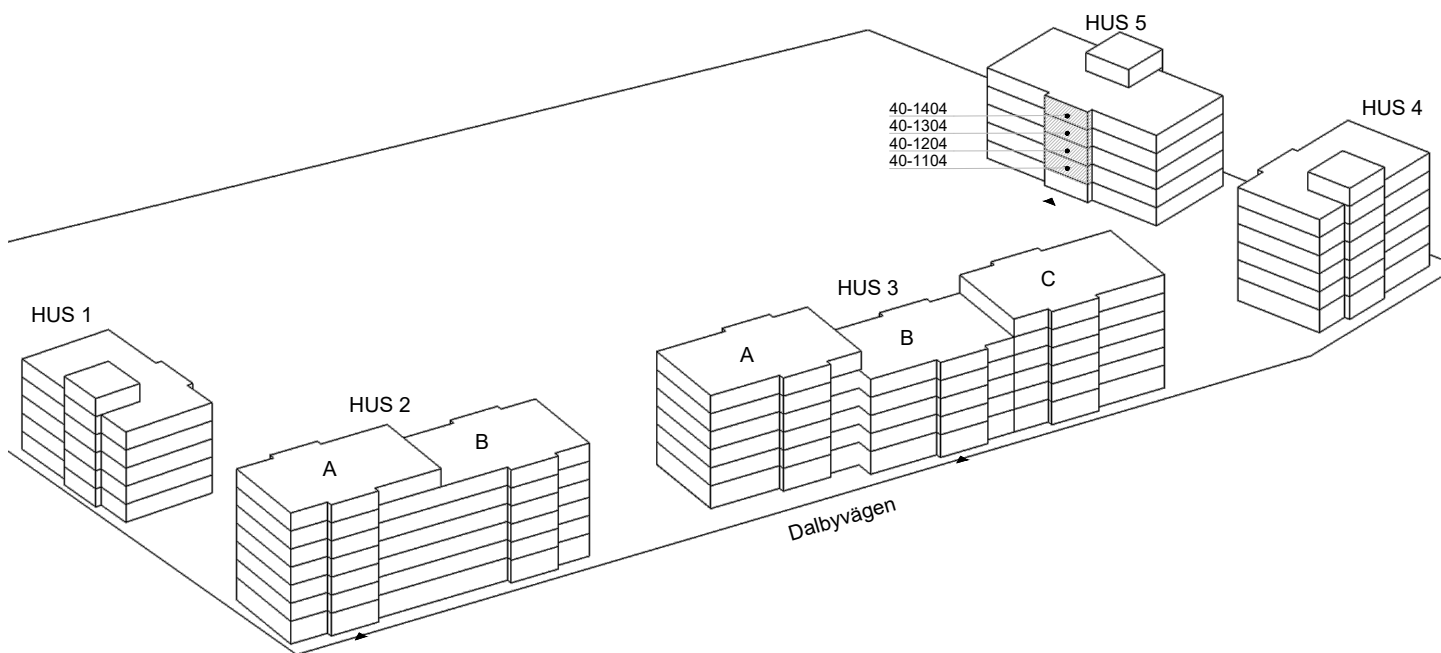

2 rok, 35 kvm

Våning 2 - 6

Teckenförklaringar

- G Garderob
- L Linneskåp
- ST Städskåp
- K/F Kyl/Frys
- K Kyl
- F Frys
- DM Diskmaskin
- MU Microvågsugn
- KM Kombitvättmaskin
- TM Tvättmaskin
- TT Torktumlare
- FRD Lägenhetsförråd
- KLK Klädkammare
- Entré till lägenheten

Skala 1:100

► visar byggnadens entré

Heimstaden förbehåller sig rätten till ändringar i utförande. Lägenheterna är uppmätta på ritning och variation kan förekomma vid fysisk uppmätning.

VY MOT GATAN

VY MOT GÅRD

Lagenhet:

- HUS 1: 32-1104, 32-1204
- HUS 3: 36A-1104, 36A-1404,
36B-1104
- HUS 5: 40-1104, 40-1204,
40-1304, 40-1404