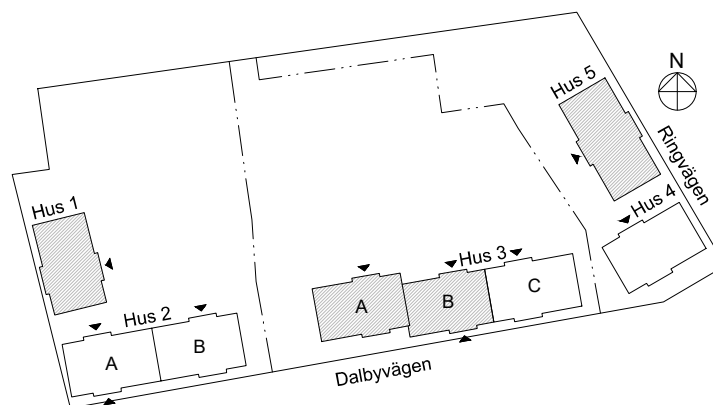

2 rok, 35 kvm

Våning 2 - 6

Teckenförklaringar

- G Garderob
- L Linneskåp
- ST Städskåp
- K/F Kyl/Frys
- K Kyl
- F Frys
- DM Diskmaskin
- MU Microvågsugn
- KM Kombitvättmaskin
- TM Tvättmaskin
- TT Torktumlare
- FRD Lägenhetsförråd
- KLK Klädkammare
- Entré till lägenheten

Skala 1:100

► visar byggnadens entré

Heimstaden förbehåller sig rätten till ändringar i utförande. Lägenheterna är uppmätta på ritning och variation kan förekomma vid fysisk uppmätning.

VY MOT GATAN

VY MOT GÅRD

Lagenhet:

- HUS 1: 32-1104, 32-1204
- HUS 3: 36A-1104, 36A-1404,
36B-1104
- HUS 5: 40-1104, 40-1204,
40-1304, 40-1404