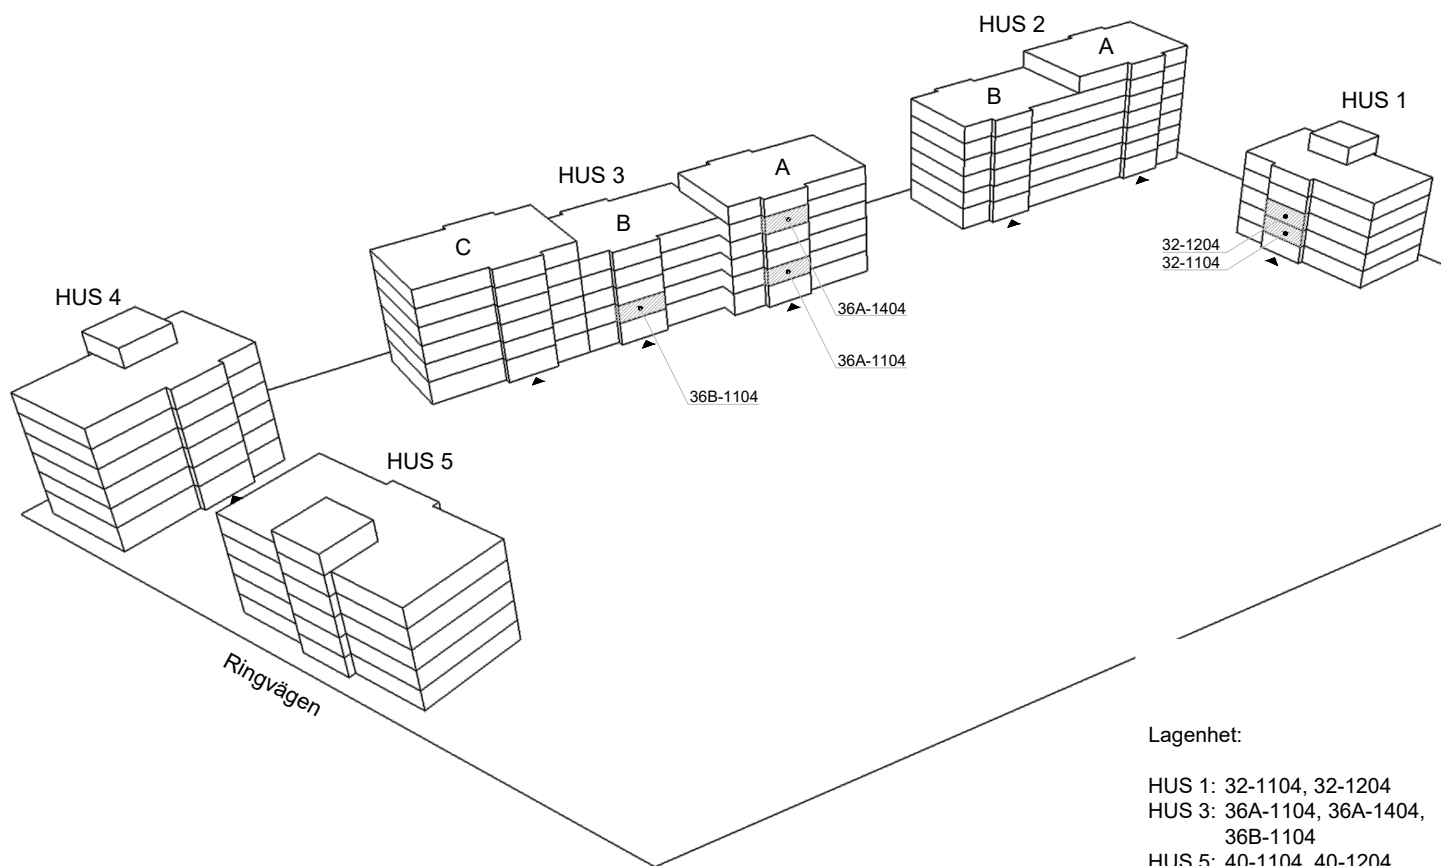

Skala 1:100

► visar byggnadens entré

Heimstaden förbehåller sig rätten till ändringar i utförande. Lägenheterna är uppmätta på ritning och variation kan förekomma vid fysisk uppmätning.

VY MOT GATAN

VY MOT GÅRD

Lagenhet:

- HUS 1: 32-1104, 32-1204
- HUS 3: 36A-1104, 36A-1404,
36B-1104
- HUS 5: 40-1104, 40-1204,
40-1304, 40-1404