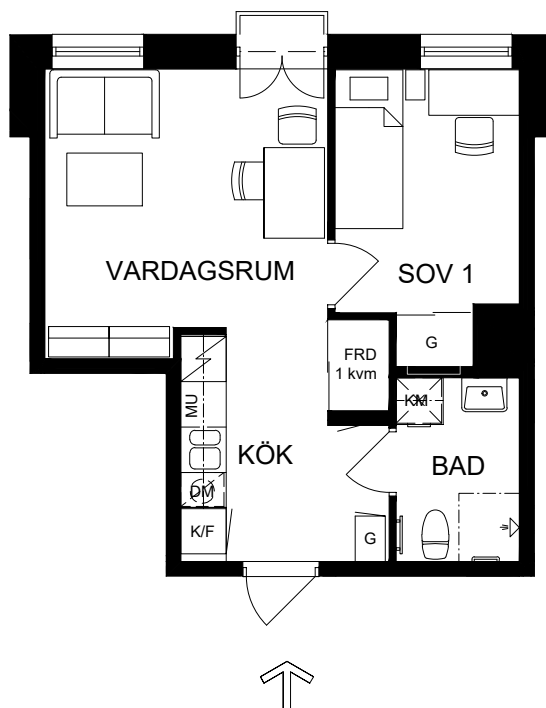

2 rok, 35 kvm

Våning 2 - 6

Teckenförklaringar

- G Garderob
- L Linneskåp
- ST Städskåp
- K/F Kyl/Frys
- K Kyl
- F Frys
- DM Diskmaskin
- MU Microvågsugn
- KM Kombitvättmaskin
- TM Tvättmaskin
- TT Torktumlare
- FRD Lägenhetsförråd
- KLK Klädkammare
- Entré till lägenheten

Skala 1:100

► visar byggnadens entré

Heimstaden förbehåller sig rätten till ändringar i utförande. Lägenheterna är uppmätta på ritning och variation kan förekomma vid fysisk uppmätning.

VY MOT GATAN

VY MOT GÅRD

Lagenhet:

- HUS 1: 32-1104, 32-1204
- HUS 3: 36A-1104, 36A-1404,
36B-1104
- HUS 5: 40-1104, 40-1204,
40-1304, 40-1404