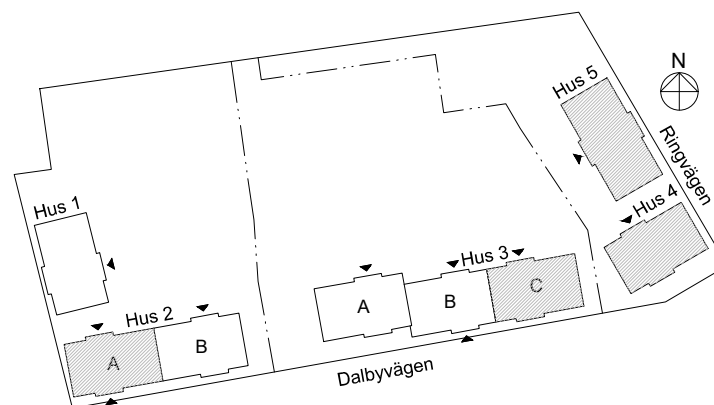

1 rok, 39 kvm

Våning 1

Teckenförklaringar

- G Garderob
- L Linneskåp
- ST Städskåp
- K/F Kyl/Frys
- K Kyl
- F Frys
- DM Diskmaskin
- MU Microvågsugn
- KM Kombitvättmaskin
- TM Tvättmaskin
- TT Torktumlare
- FRD Lägenhetsförråd
- KLK Klädkammare
- ➔ Entré till lägenheten

Skala 1:100

► visar byggnadens entré

Heimstaden förbehåller sig rätten till ändringar i utförande. Lägenheterna är uppmätta på ritning och variation kan förekomma vid fysisk uppmätning.

VY MOT GATAN

VY MOT GÅRD

Lagenhet:

- HUS 2: 34A-1001
- HUS 3: 36C-1001
- HUS 4: 38-1001
- HUS 5: 40-1001