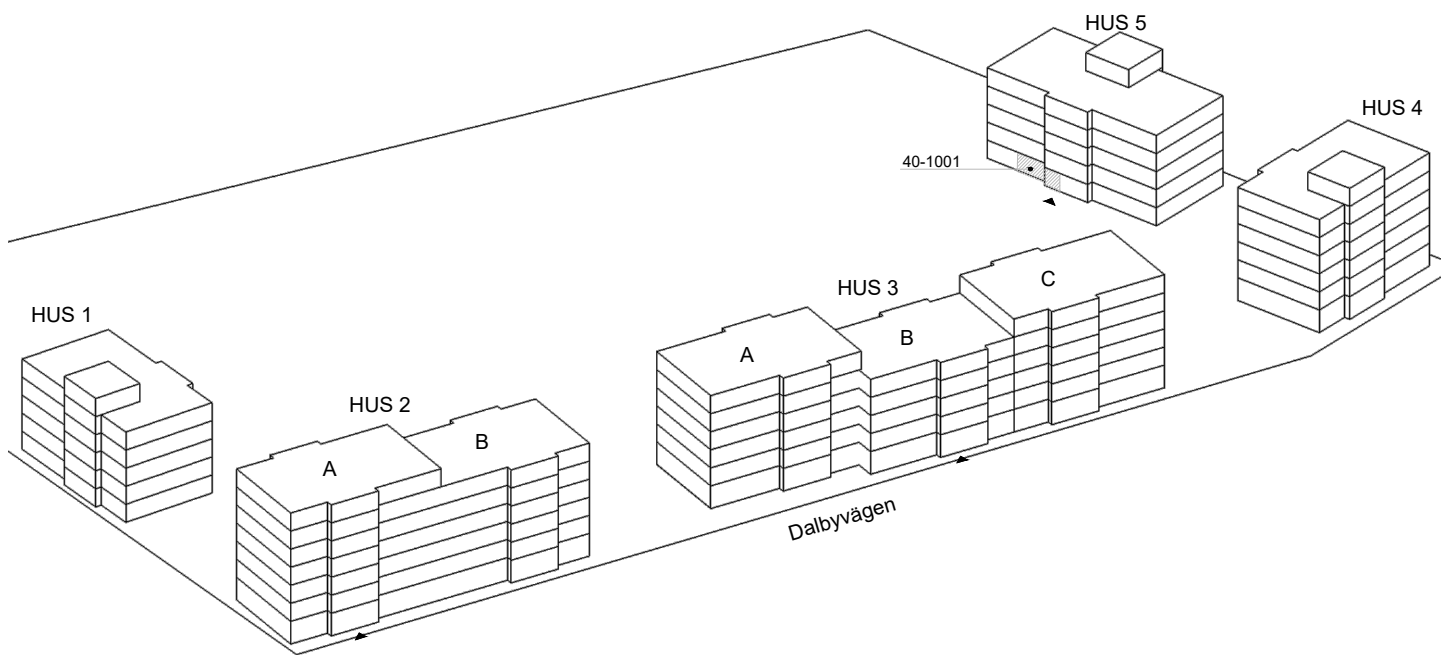

1 rok, 39 kvm

Våning 1

Teckenförklaringar

- G Garderob
- L Linneskåp
- ST Städskåp
- K/F Kyl/Frys
- K Kyl
- F Frys
- DM Diskmaskin
- MU Microvågsugn
- KM Kombitvättmaskin
- TM Tvättmaskin
- TT Torktumlare
- FRD Lägenhetsförråd
- KLK Klädkammare
- ➔ Entré till lägenheten

Skala 1:100

► visar byggnadens entré

Heimstaden förbehåller sig rätten till ändringar i utförande. Lägenheterna är uppmätta på ritning och variation kan förekomma vid fysisk uppmätning.

VY MOT GATAN

VY MOT GÅRD

Lagenhet:

- HUS 2: 34A-1001
- HUS 3: 36C-1001
- HUS 4: 38-1001
- HUS 5: 40-1001