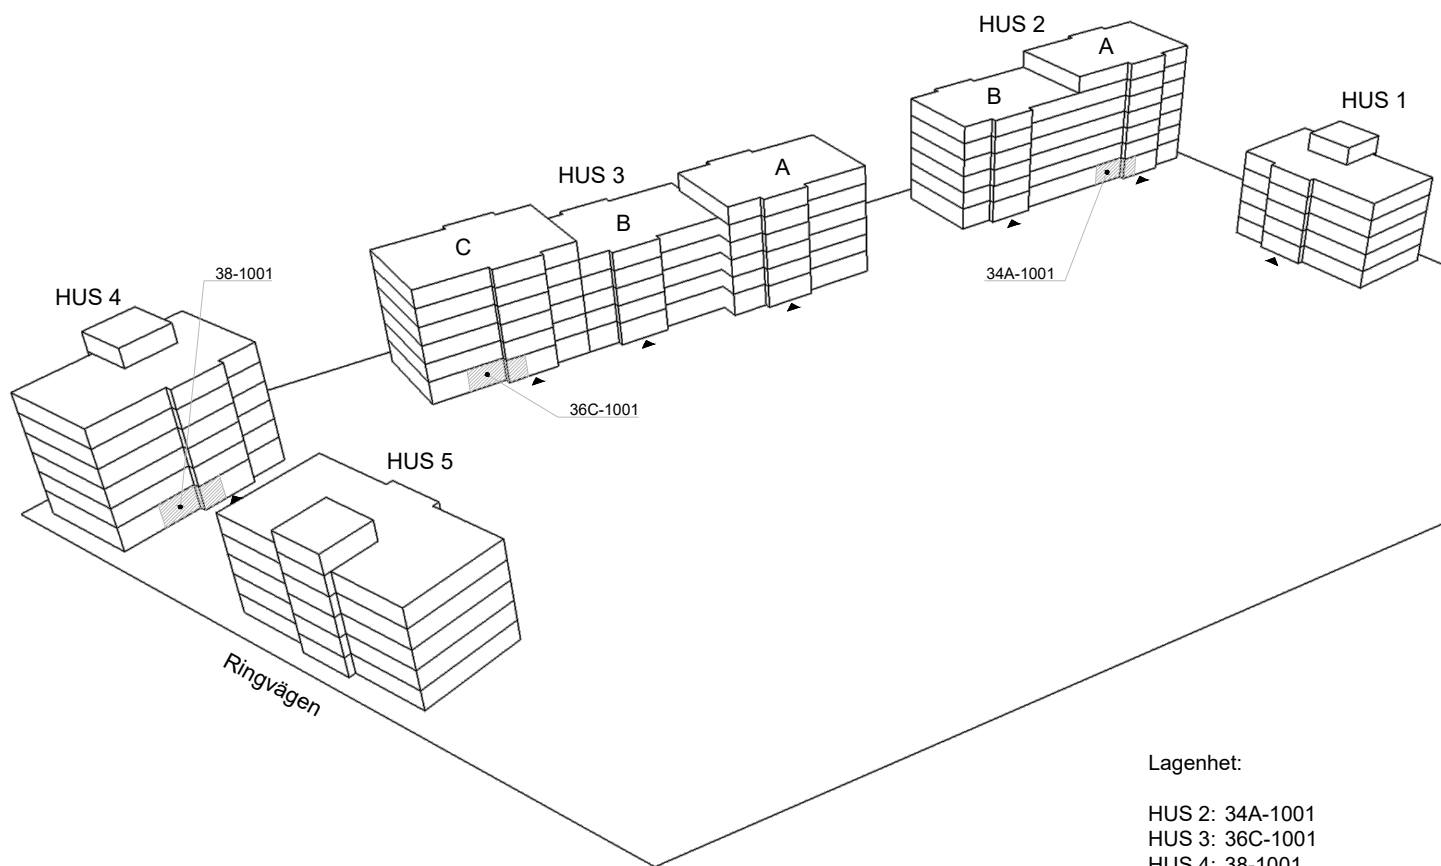

Skala 1:100

► visar byggnadens entré

Heimstaden förbehåller sig rätten till ändringar i utförande. Lägenheterna är uppmätta på ritning och variation kan förekomma vid fysisk uppmätning.

VY MOT GATAN

VY MOT GÅRD

Lagenhet:

- HUS 2: 34A-1001
- HUS 3: 36C-1001
- HUS 4: 38-1001
- HUS 5: 40-1001