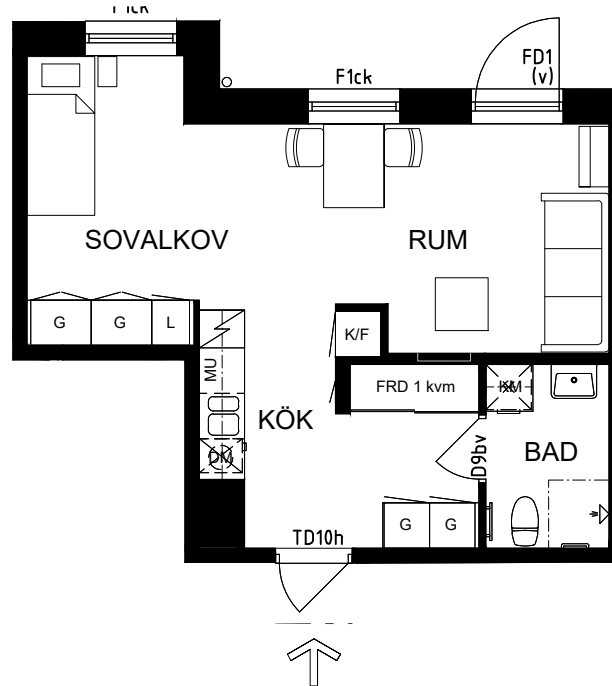

1 rok, 39 kvm

Våning 1

Teckenförklaringar

- G Garderob
- L Linneskåp
- ST Städskåp
- K/F Kyl/Frys
- K Kyl
- F Frys
- DM Diskmaskin
- MU Microvågsugn
- KM Kombitvättmaskin
- TM Tvättmaskin
- TT Torktumlare
- FRD Lägenhetsförråd
- KLK Klädkammare
- ➔ Entré till lägenheten

Skala 1:100

► visar byggnadens entré

Heimstaden förbehåller sig rätten till ändringar i utförande. Lägenheterna är uppmätta på ritning och variation kan förekomma vid fysisk uppmätning.

VY MOT GATAN

VY MOT GÅRD

Lagenhet:

- HUS 2: 34A-1001
- HUS 3: 36C-1001
- HUS 4: 38-1001
- HUS 5: 40-1001