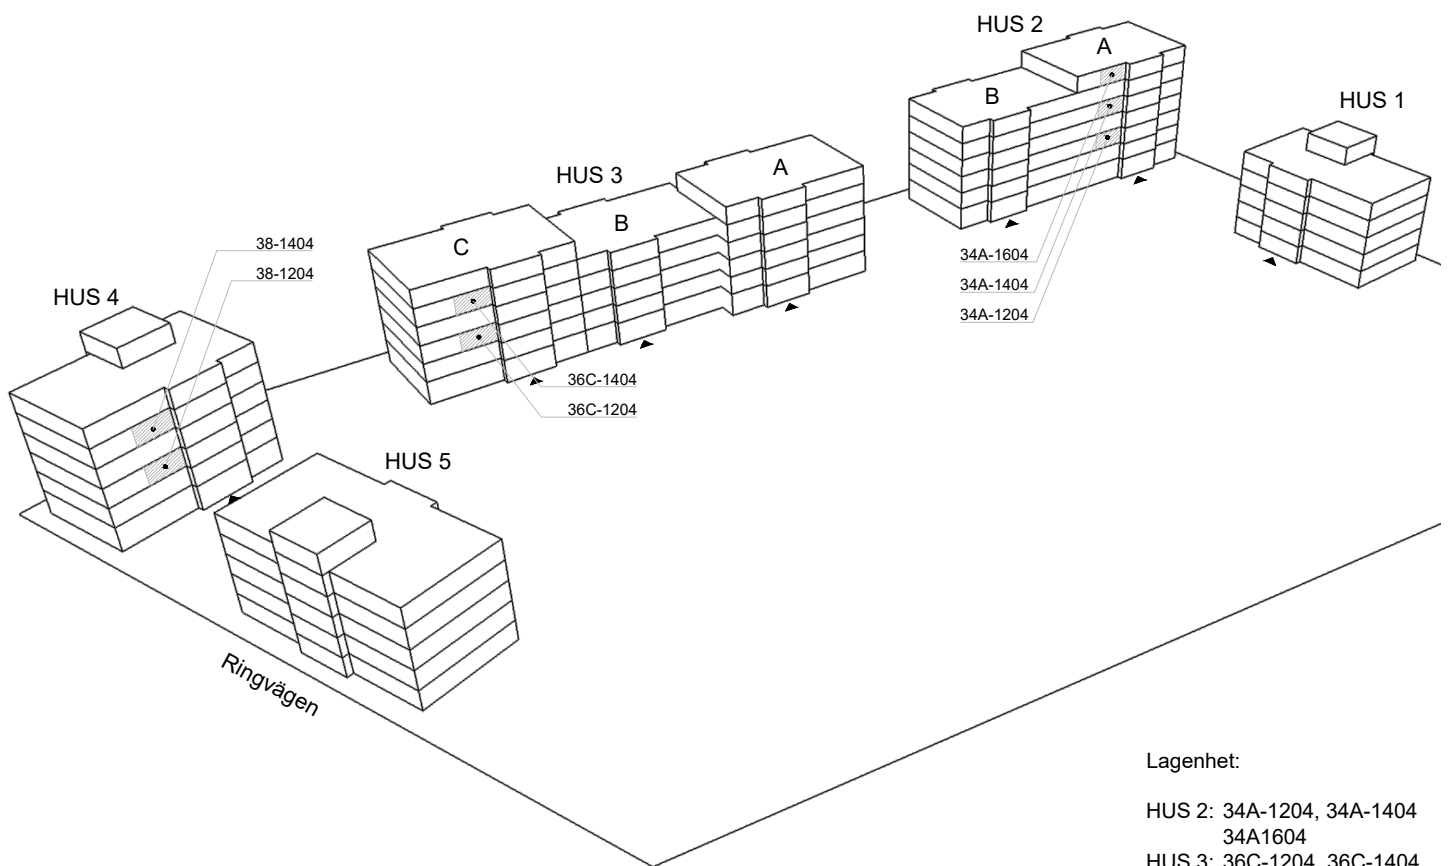

Skala 1:100

► visar byggnadens entré

Heimstaden förbehåller sig rätten till ändringar i utförande. Lägenheterna är uppmätta på ritning och variation kan förekomma vid fysisk uppmätning.

VY MOT GATAN

VY MOT GÅRD

Lagenhet:

- HUS 2: 34A-1204, 34A-1404
34A1604
- HUS 3: 36C-1204, 36C-1404
- HUS 4: 38-1204, 38-1404