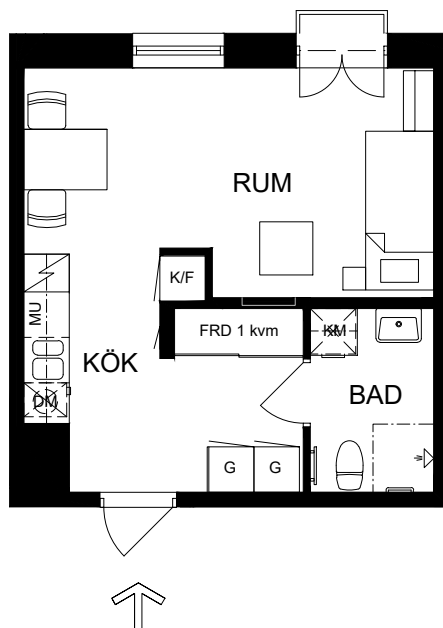

1 rok, 30 kvm

Våning 3, 5, 7

Teckenförklaringar

G	Garderob
L	Linneskåp
ST	Städsåp
K/F	Kyl/Frys
K	Kyl
F	Frys
DM	Diskmaskin
MU	Microvågsugn
KM	Kombivättmaskin
TM	Tvättmaskin
TT	Torktumlare
FRD	Lägenhetsförråd
KLK	Klädkammare
→	Entré till lägenheten

Skala 1:100

► visar byggnadens entré

Heimstaden förbehåller sig rätten till ändringar i utförande. Lägenheterna är uppmätta på ritning och variation kan förekomma vid fysisk uppmätning.

VY MOT GATAN

VY MOT GÅRD

Lagenhet:

- HUS 2: 34A-1204, 34A-1404
34A1604
- HUS 3: 36C-1204, 36C-1404
- HUS 4: 38-1204, 38-1404