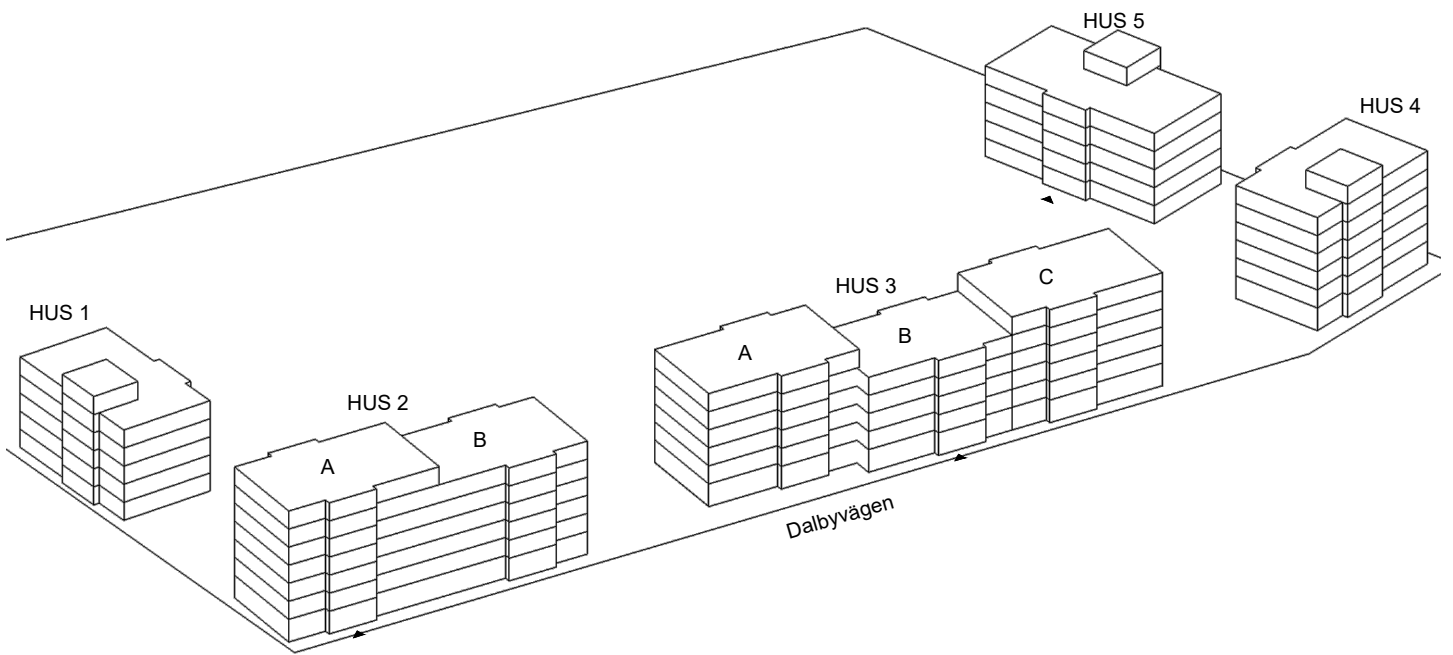

1 rok, 30 kvm

Våning 3, 5, 7

Teckenförklaringar

G	Garderob
L	Linneskåp
ST	Städsåp
K/F	Kyl/Frys
K	Kyl
F	Frys
DM	Diskmaskin
MU	Microvågsugn
KM	Kombivättmaskin
TM	Tvättmaskin
TT	Torktumlare
FRD	Lägenhetsförråd
KLK	Klädkammare
→	Entré till lägenheten

Skala 1:100

► visar byggnadens entré

Heimstaden förbehåller sig rätten till ändringar i utförande. Lägenheterna är uppmätta på ritning och variation kan förekomma vid fysisk uppmätning.

VY MOT GATAN

VY MOT GÅRD

Lagenhet:

- HUS 2: 34A-1204, 34A-1404
34A1604
- HUS 3: 36C-1204, 36C-1404
- HUS 4: 38-1204, 38-1404