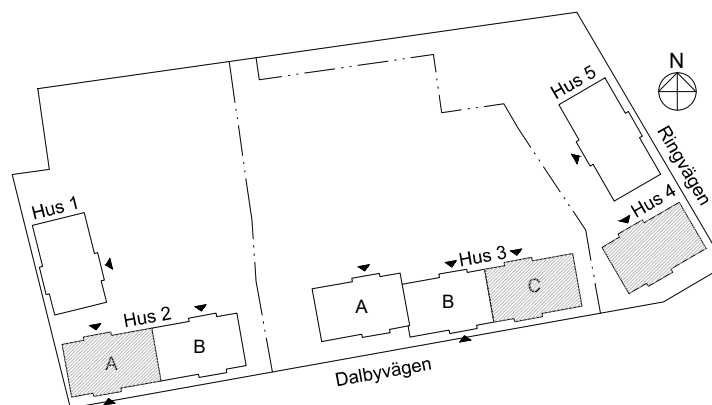

1 rok, 30 kvm

Våning 3, 5, 7

Teckenförklaringar

G	Garderob
L	Linneskåp
ST	Städsåp
K/F	Kyl/Frys
K	Kyl
F	Frys
DM	Diskmaskin
MU	Microvågsugn
KM	Kombivättmaskin
TM	Tvättmaskin
TT	Torktumlare
FRD	Lägenhetsförråd
KLK	Klädkammare
→	Entré till lägenheten

Skala 1:100

► visar byggnadens entré

Heimstaden förbehåller sig rätten till ändringar i utförande. Lägenheterna är uppmätta på ritning och variation kan förekomma vid fysisk uppmätning.

VY MOT GATAN

VY MOT GÅRD

Lagenhet:

- HUS 2: 34A-1204, 34A-1404
34A1604
- HUS 3: 36C-1204, 36C-1404
- HUS 4: 38-1204, 38-1404