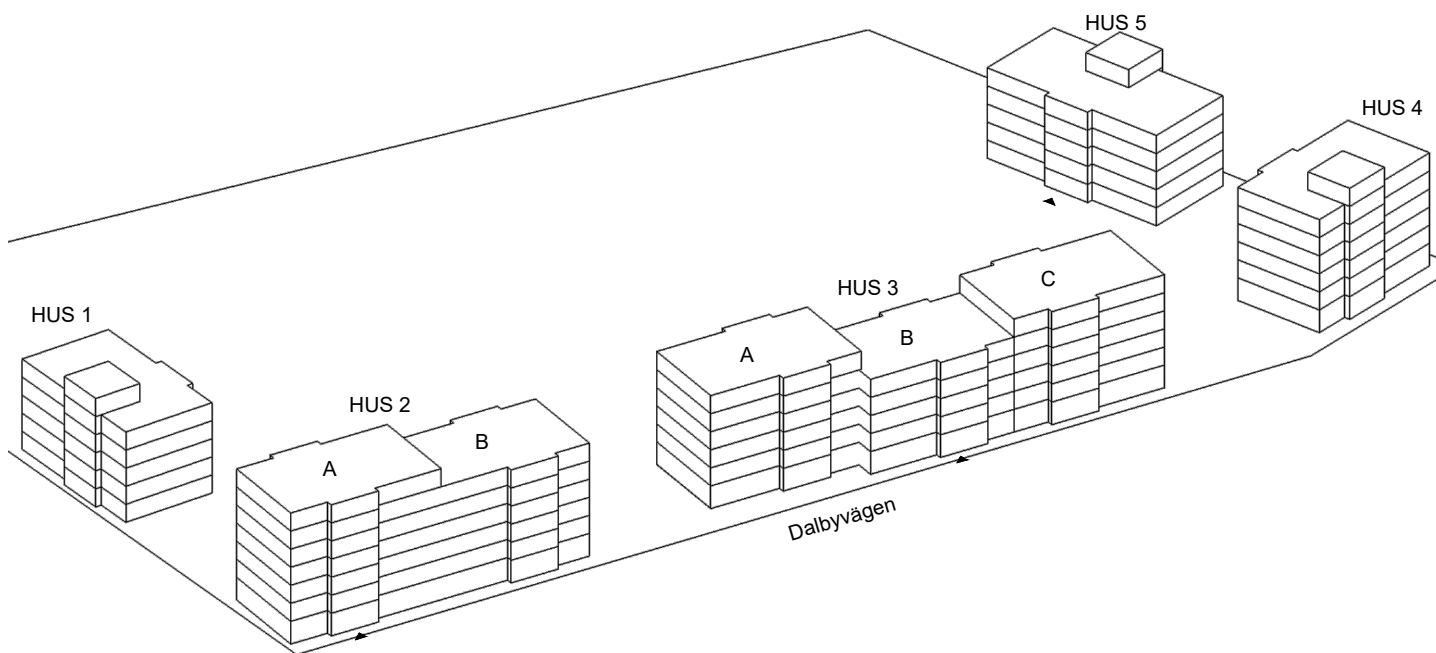

1 rok, 30 kvm

Våning 2, 4, 6

Teckenförklaringar

G	Garderob
L	Linneskåp
ST	Städsåkåp
K/F	Kyl/Frys
K	Kyl
F	Frys
DM	Diskmaskin
MU	Microvågsugn
KM	Kombivättmaskin
TM	Tvättmaskin
TT	Torktumlare
FRD	Lägenhetsförråd
KLK	Klädkammare
→	Entré till lägenheten

Skala 1:100

► visar byggnadens entré

Heimstaden förbehåller sig rätten till ändringar i utförande. Lägenheterna är uppmätta på ritning och variation kan förekomma vid fysisk uppmätning.

VY MOT GATAN

VY MOT GÅRD

Lagenhet:

- HUS 2: 34A-1104, 34A-1304
34A1504
- HUS 3: 36C-1104, 36C-1304
36C-1504
- HUS 4: 38-1104, 38-1304
38-1504