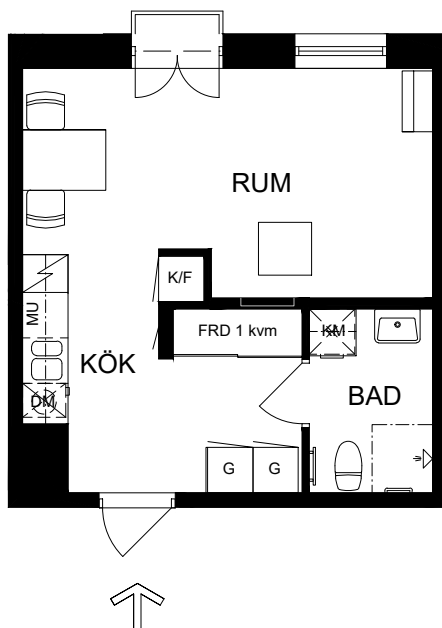

1 rok, 30 kvm

Våning 2, 4, 6

Teckenförklaringar

G	Garderob
L	Linneskåp
ST	Städsåkåp
K/F	Kyl/Frys
K	Kyl
F	Frys
DM	Diskmaskin
MU	Microvågsugn
KM	Kombivättmaskin
TM	Tvättmaskin
TT	Torktumlare
FRD	Lägenhetsförråd
KLK	Klädkammare
→	Entré till lägenheten

Skala 1:100

► visar byggnadens entré

Heimstaden förbehåller sig rätten till ändringar i utförande. Lägenheterna är uppmätta på ritning och variation kan förekomma vid fysisk uppmätning.

VY MOT GATAN

VY MOT GÅRD

Lagenhet:

- HUS 2: 34A-1104, 34A-1304
34A1504
- HUS 3: 36C-1104, 36C-1304
36C-1504
- HUS 4: 38-1104, 38-1304
38-1504