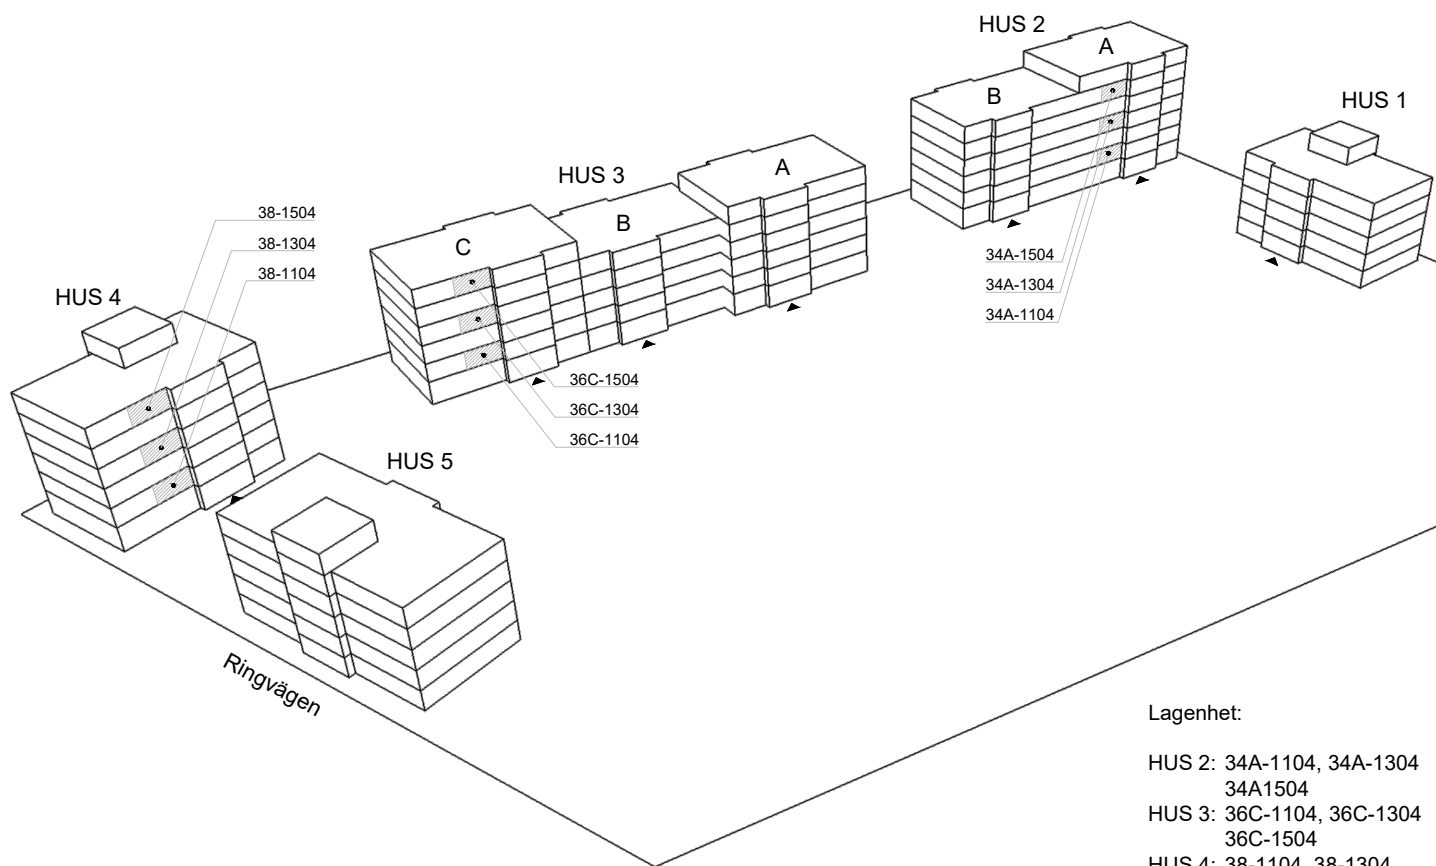

Skala 1:100

► visar byggnadens entré

Heimstaden förbehåller sig rätten till ändringar i utförande. Lägenheterna är uppmätta på ritning och variation kan förekomma vid fysisk uppmätning.

VY MOT GATAN

VY MOT GÅRD

Lagenhet:

- HUS 2: 34A-1104, 34A-1304
34A1504
- HUS 3: 36C-1104, 36C-1304
36C-1504
- HUS 4: 38-1104, 38-1304
38-1504