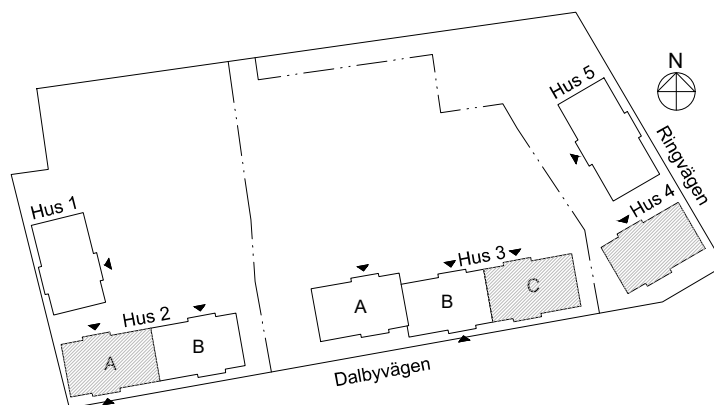

1 rok, 30 kvm

Våning 2, 4, 6

Teckenförklaringar

G	Garderob
L	Linneskåp
ST	Städsåkåp
K/F	Kyl/Frys
K	Kyl
F	Frys
DM	Diskmaskin
MU	Microvågsugn
KM	Kombivättmaskin
TM	Tvättmaskin
TT	Torktumlare
FRD	Lägenhetsförråd
KLK	Klädkammare
→	Entré till lägenheten

Skala 1:100

► visar byggnadens entré

Heimstaden förbehåller sig rätten till ändringar i utförande. Lägenheterna är uppmätta på ritning och variation kan förekomma vid fysisk uppmätning.

VY MOT GATAN

VY MOT GÅRD

Lagenhet:

- HUS 2: 34A-1104, 34A-1304
34A1504
- HUS 3: 36C-1104, 36C-1304
36C-1504
- HUS 4: 38-1104, 38-1304
38-1504