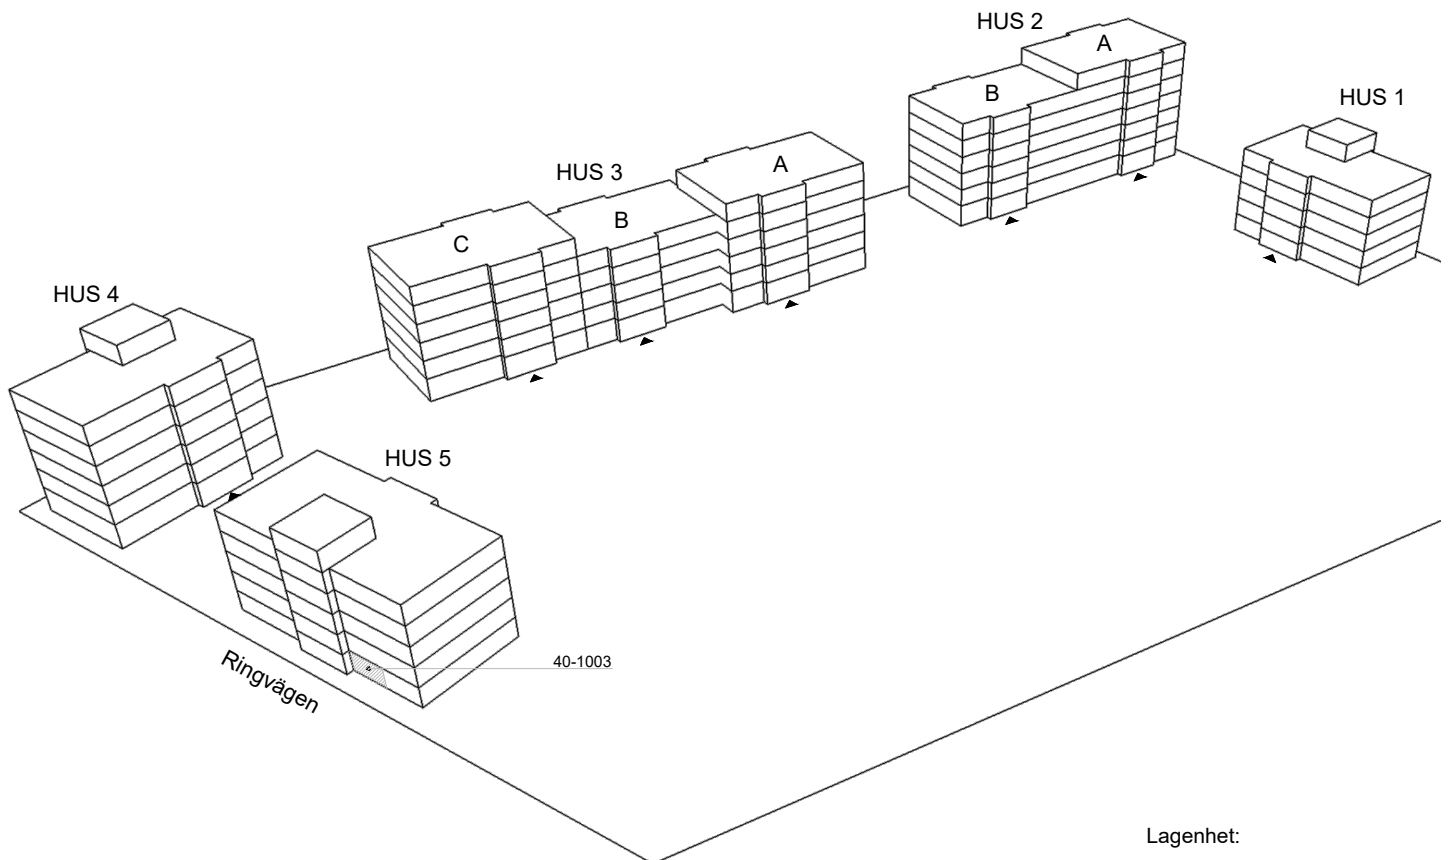

Skala 1:100

► visar byggnadens entré

Heimstaden förbehåller sig rätten till ändringar i utförande. Lägenheterna är uppmätta på ritning och variation kan förekomma vid fysisk uppmätning.

VY MOT GATAN

VY MOT GÅRD

Lagenhet:

HUS 5: 40-1003