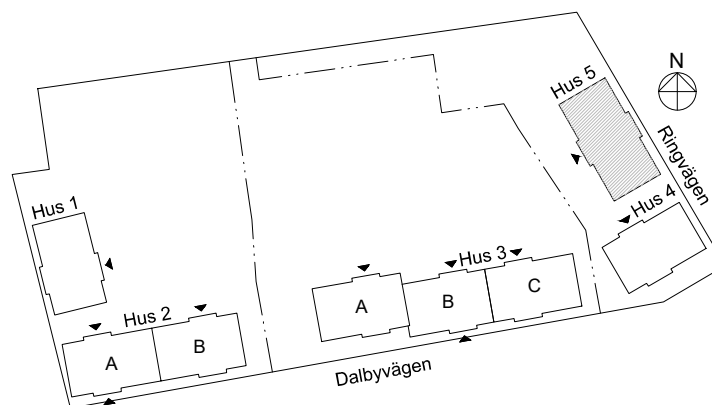

1 rok, 29 kvm

Våning 1

Teckenförklaringar

- G Garderob
- L Linneskåp
- ST Städsåp
- K/F Kyl/Frys
- K Kyl
- F Frys
- DM Diskmaskin
- MU Microvågsugn
- KM Kombitvättmaskin
- TM Tvättmaskin
- TT Torktumlare
- FRD Lägenhetsförråd
- KLK Klädkammare
- Entré till lägenheten

Skala 1:100

► visar byggnadens entré

Heimstaden förbehåller sig rätten till ändringar i utförande. Lägenheterna är uppmätta på ritning och variation kan förekomma vid fysisk uppmätning.

VY MOT GATAN

VY MOT GÅRD

Lagenhet:

HUS 5: 40-1003