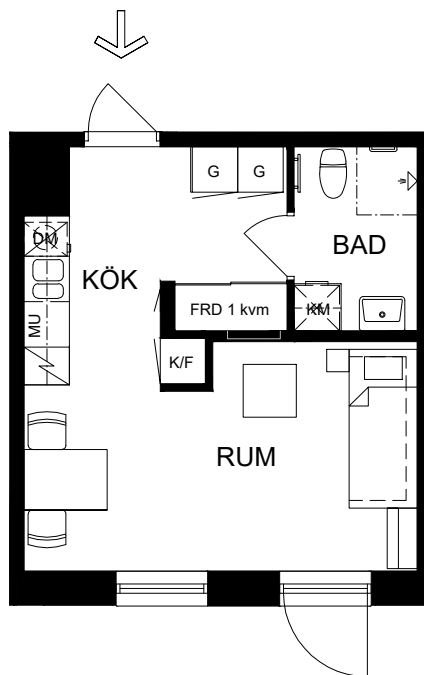

1 rok, 29 kvm

Våning 1

Teckenförklaringar

- G Garderob
- L Linneskåp
- ST Städsåp
- K/F Kyl/Frys
- K Kyl
- F Frys
- DM Diskmaskin
- MU Microvågsugn
- KM Kombitvättmaskin
- TM Tvättmaskin
- TT Torktumlare
- FRD Lägenhetsförråd
- KLK Klädkammare
- Entré till lägenheten

Skala 1:100

► visar byggnadens entré

Heimstaden förbehåller sig rätten till ändringar i utförande. Lägenheterna är uppmätta på ritning och variation kan förekomma vid fysisk uppmätning.

VY MOT GATAN

VY MOT GÅRD

Lagenhet:

HUS 5: 40-1003