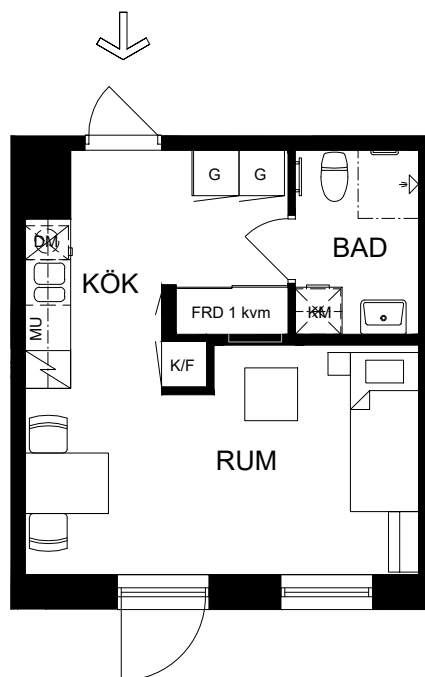

1 rok, 29 kvm

Våning 1

Teckenförklaringar

- G Garderob
- L Linneskåp
- ST Städskåp
- K/F Kyl/Frys
- K Kyl
- F Frys
- DM Diskmaskin
- MU Microvågsugn
- KM Kombivättmaskin
- TM Tvättmaskin
- TT Torktumlare
- FRD Lägenhetsförråd
- KLK Klädkammare
- Entré till lägenheten

Skala 1:100

► visar byggnadens entré

Heimstaden förbehåller sig rätten till ändringar i utförande. Lägenheterna är uppmätta på ritning och variation kan förekomma vid fysisk uppmätning.

VY MOT GATAN

VY MOT GÅRD

Lagenhet:

HUS 3: 36C-1003

HUS 4: 38-1003