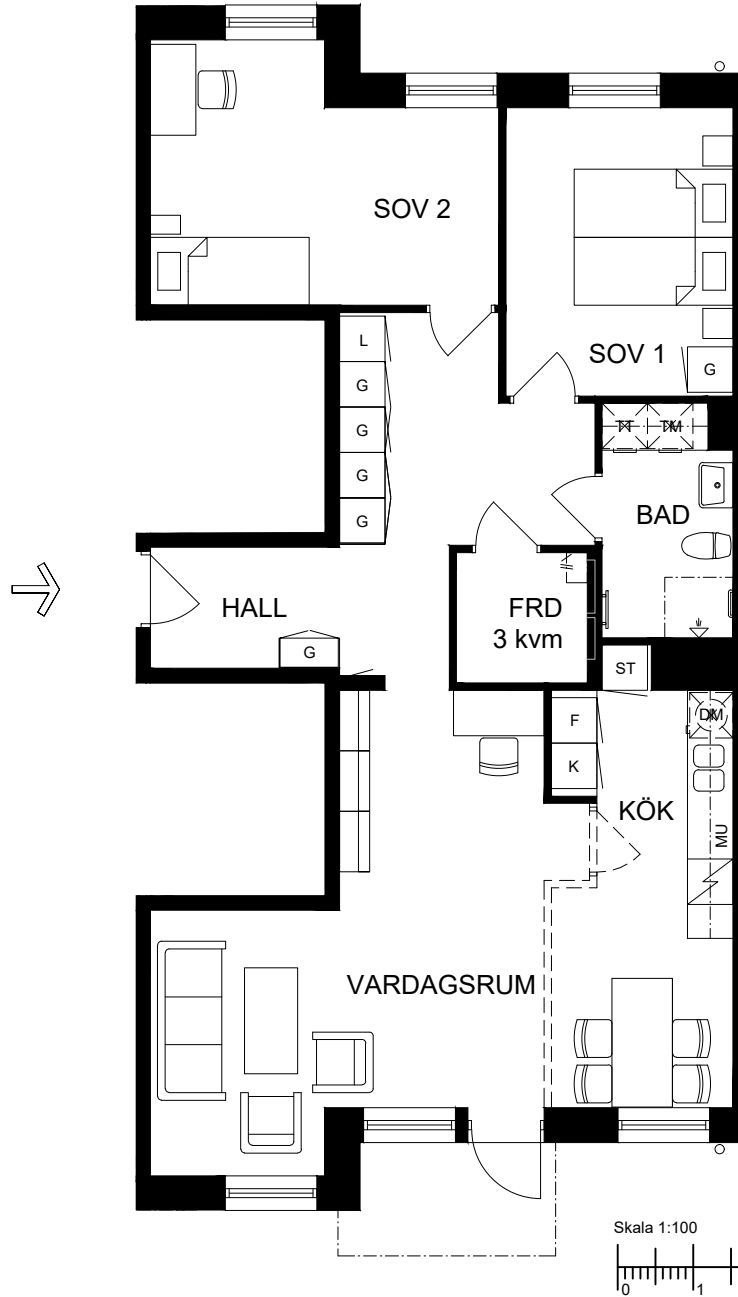

# 3 rok, 89 kvm

Våning 1

Teckenförklaringar

- G Garderob
- L Linneskåp
- ST Städskåp
- K/F Kyl/Frys
- K Kyl
- F Frys
- DM Diskmaskin
- MU Microvågsugn
- KM Kombitvättmaskin
- TM Tvättmaskin
- TT Torktumlare
- FRD Lägenhetsförråd
- KLK Klädkammare
- ➔ Entré till lägenheten

► visar byggnadens entré

Heimstaden förbehåller sig rätten till ändringar i utförande. Lägenheterna är uppmätta på ritning och variation kan förekomma vid fysisk uppmätning.

VY MOT GATAN

VY MOT GÅRD

Lagenhet: