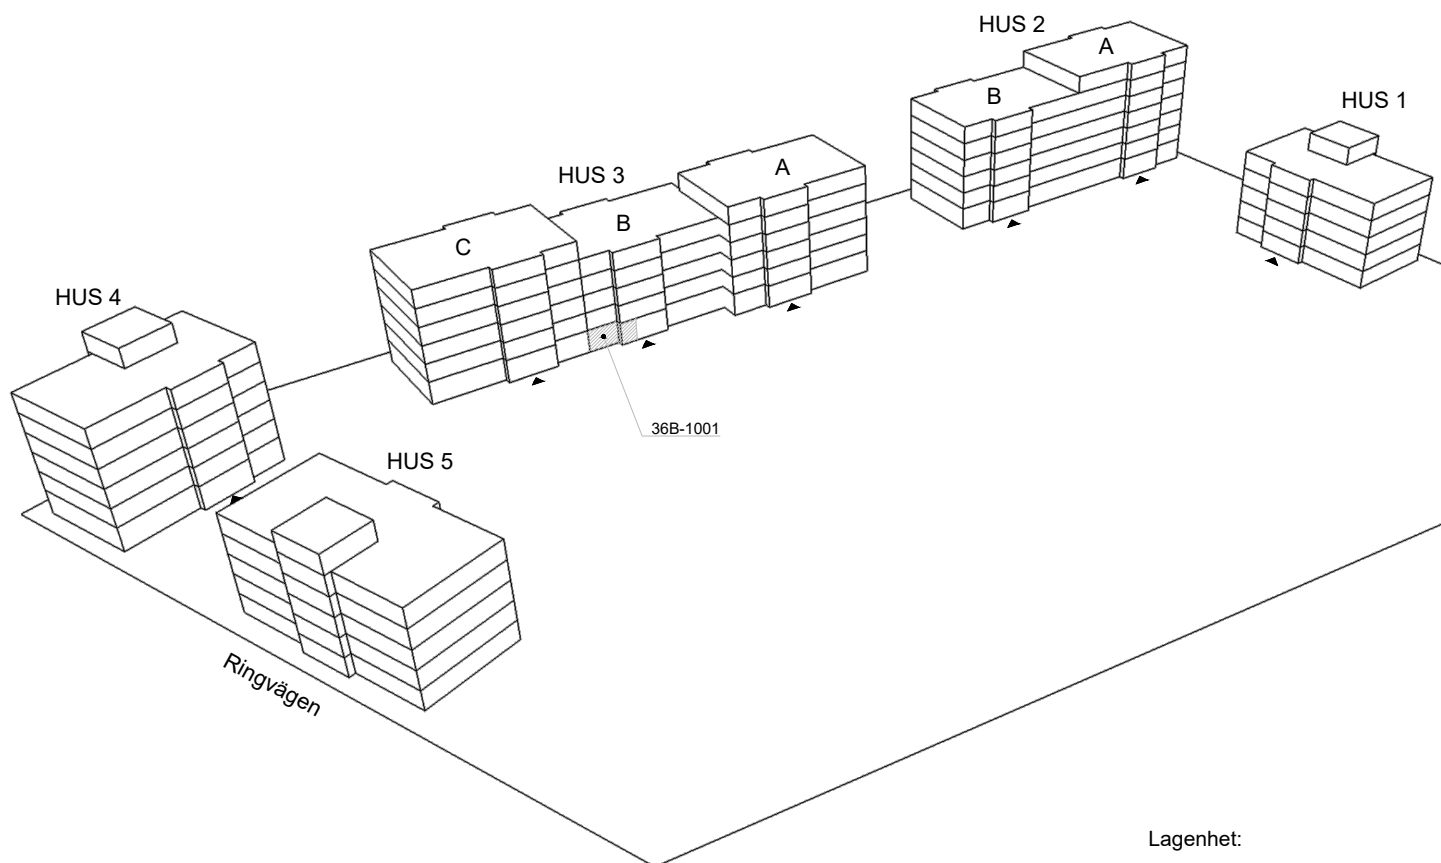

# 3 rok, 89 kvm

Våning 1

Teckenförklaringar

- G Garderob
- L Linneskåp
- ST Städskåp
- K/F Kyl/Frys
- K Kyl
- F Frys
- DM Diskmaskin
- MU Microvågsugn
- KM Kombitvättmaskin
- TM Tvättmaskin
- TT Torktumlare
- FRD Lägenhetsförråd
- KLK Klädkammare
- ➔ Entré till lägenheten

► visar byggnadens entré

Heimstaden förbehåller sig rätten till ändringar i utförande. Lägenheterna är uppmätta på ritning och variation kan förekomma vid fysisk uppmätning.

VY MOT GATAN

VY MOT GÅRD

Lagenhet: