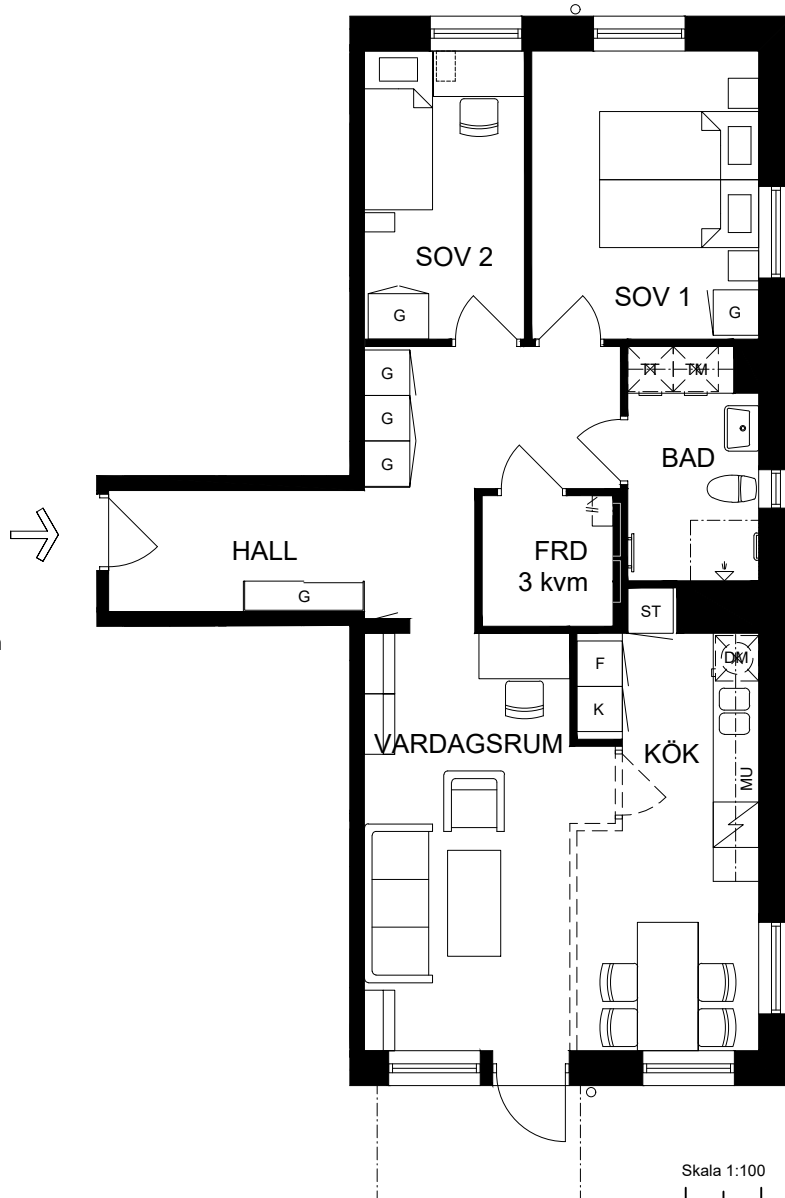

3 rok, 74 kvm

Våning 1

Teckenförklaringar

- G Garderob
- L Linneskåp
- ST Städskåp
- K/F Kyl/Frys
- K Kyl
- F Frys
- DM Diskmaskin
- MU Microvågsugn
- KM Kombitvättmaskin
- TM Tvättmaskin
- TT Torktumlare
- FRD Lägenhetsförråd
- KLK Klädkammare
- ➔ Entré till lägenheten

► visar byggnadens entré

Heimstaden förbehåller sig rätten till ändringar i utförande. Lägenheterna är uppmätta på ritning och variation kan förekomma vid fysisk uppmätning.

VY MOT GATAN

VY MOT GÅRD

Lagenhet: