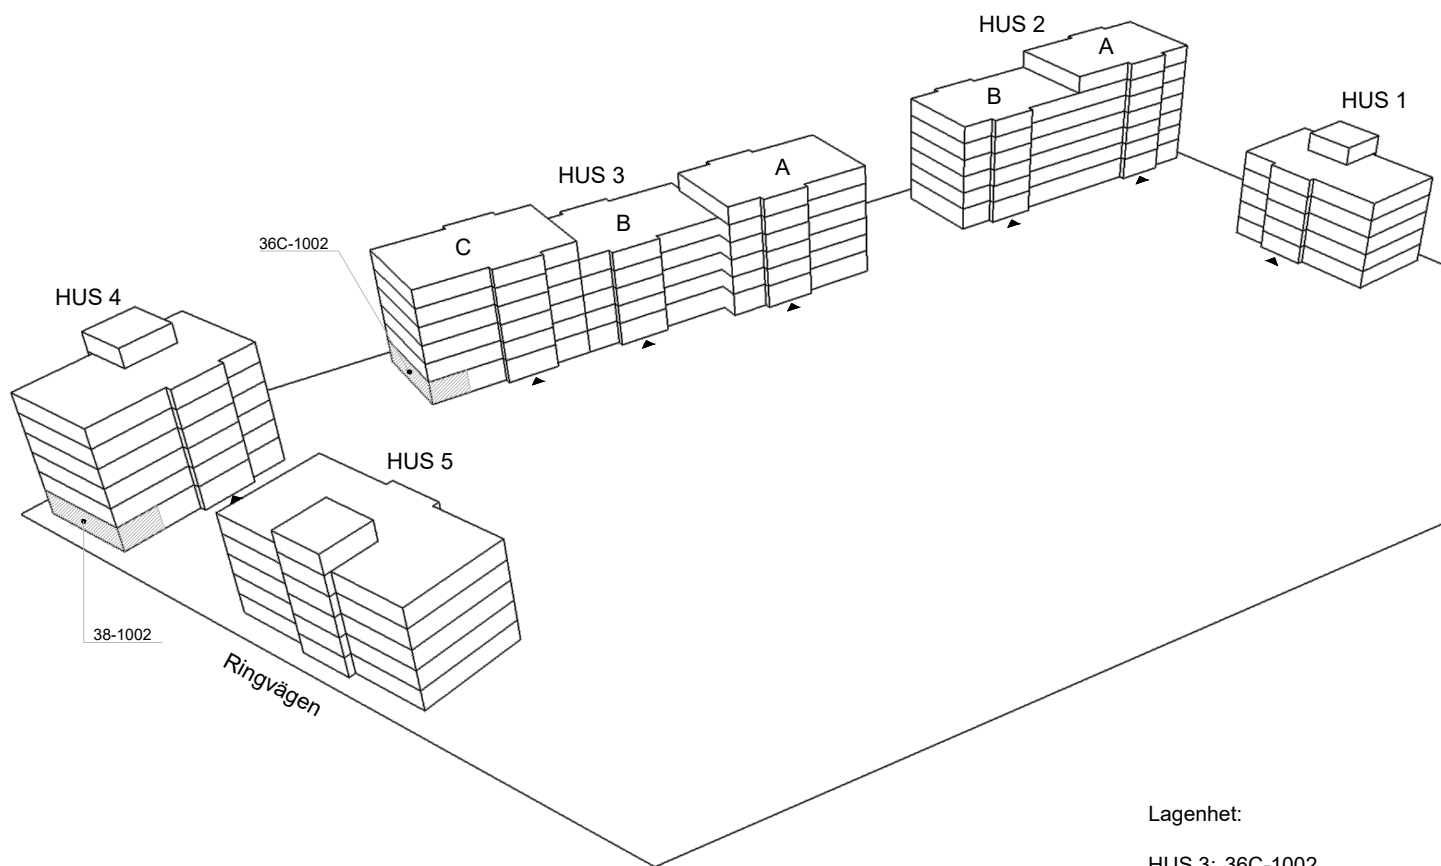

3 rok, 74 kvm

Våning 1

Teckenförklaringar

- G Garderob
- L Linneskåp
- ST Städskåp
- K/F Kyl/Frys
- K Kyl
- F Frys
- DM Diskmaskin
- MU Microvågsugn
- KM Kombitvättmaskin
- TM Tvättmaskin
- TT Torktumlare
- FRD Lägenhetsförråd
- KLK Klädkammare
- ➔ Entré till lägenheten

► visar byggnadens entré

Heimstaden förbehåller sig rätten till ändringar i utförande. Lägenheterna är uppmätta på ritning och variation kan förekomma vid fysisk uppmätning.

VY MOT GATAN

VY MOT GÅRD

Lagenhet:

HUS 3: 36C-1002
 HUS 4: 38-1002