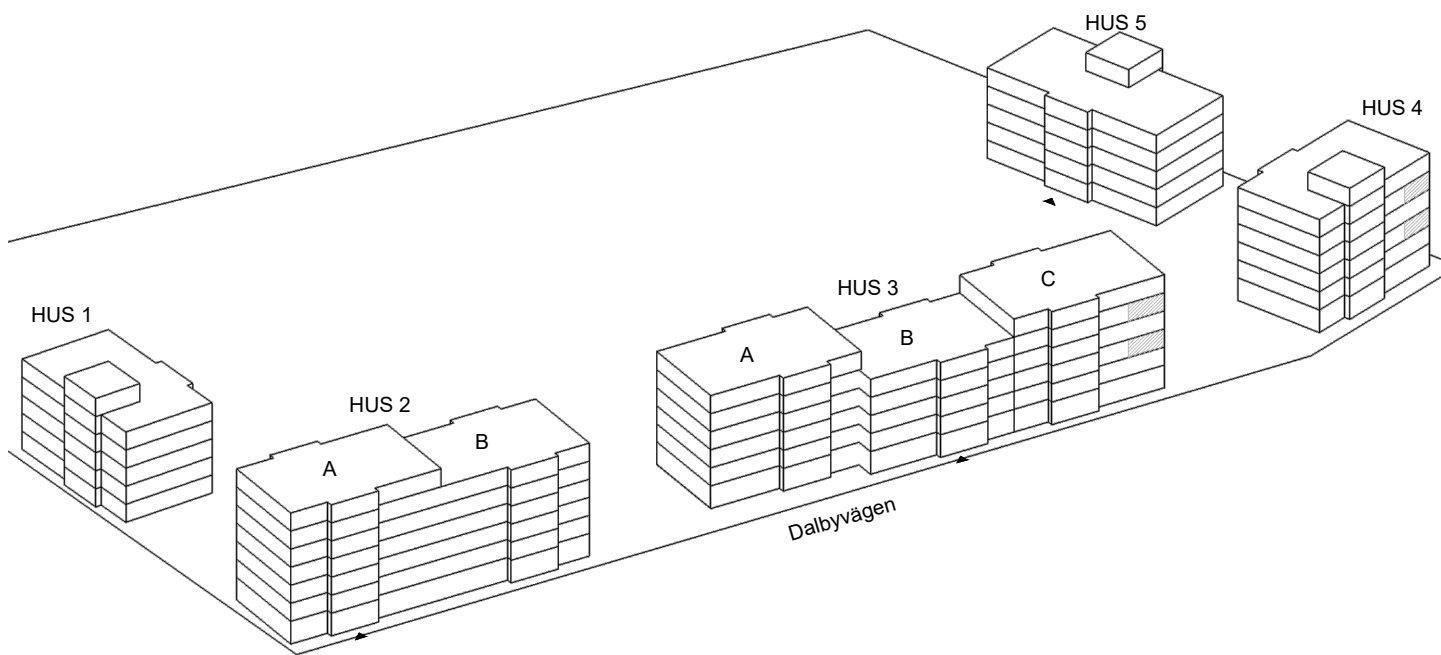

3 rok, 74 kvm

Våning 3, 5

Teckenförklaringar

- G Garderob
- L Linneskåp
- ST Städskåp
- K/F Kyl/Frys
- K Kyl
- F Frys
- DM Diskmaskin
- MU Microvågsugn
- KM Kombitvättmaskin
- TM Tvättmaskin
- TT Torktumlare
- FRD Lägenhetsförråd
- KLK Klädkammare
- ➔ Entré till lägenheten

► visar byggnadens entré

Heimstaden förbehåller sig rätten till ändringar i utförande. Lägenheterna är uppmätta på ritning och variation kan förekomma vid fysisk uppmätning.

VY MOT GATAN

VY MOT GÅRD

Lagenhet:

HUS 3: 36C-1205, 36C-1405
 HUS 4: 38-1205, 38-1405