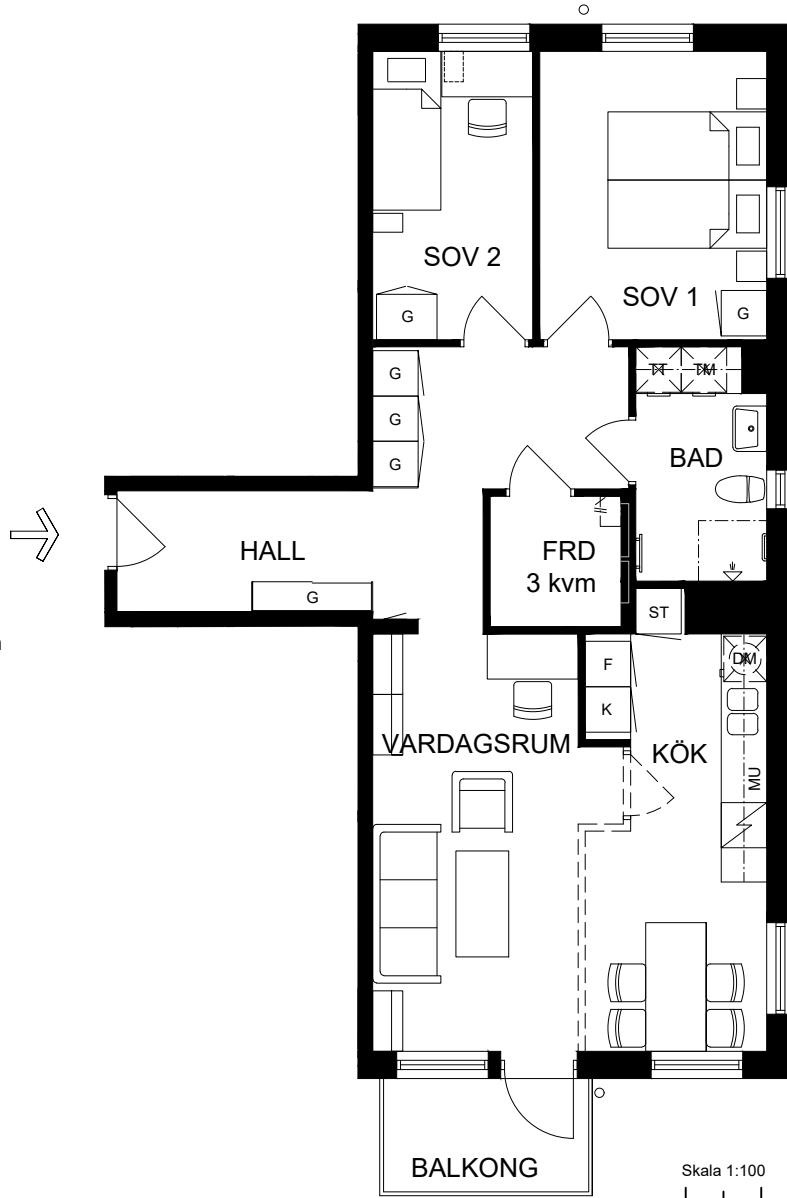

3 rok, 74 kvm

Våning 3, 5

Teckenförklaringar

- G Garderob
- L Linneskåp
- ST Städskåp
- K/F Kyl/Frys
- K Kyl
- F Frys
- DM Diskmaskin
- MU Microvågsugn
- KM Kombitvättmaskin
- TM Tvättmaskin
- TT Torktumlare
- FRD Lägenhetsförråd
- KLK Klädkammare
- ➔ Entré till lägenheten

► visar byggnadens entré

Heimstaden förbehåller sig rätten till ändringar i utförande. Lägenheterna är uppmätta på ritning och variation kan förekomma vid fysisk uppmätning.

VY MOT GATAN

VY MOT GÅRD

Lagenhet: