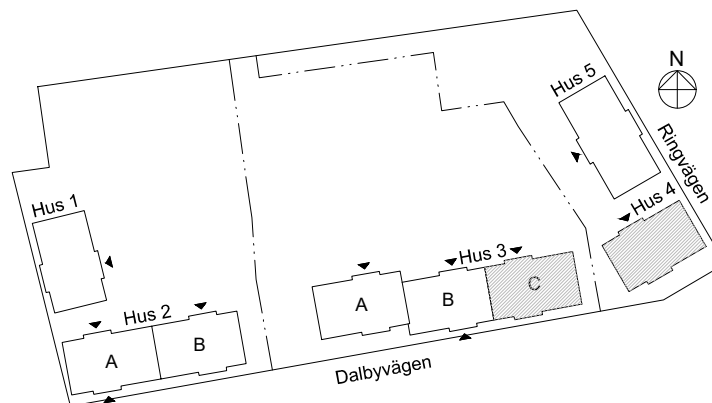

3 rok, 74 kvm

Våning 3, 5

Teckenförklaringar

- G Garderob
- L Linneskåp
- ST Städskåp
- K/F Kyl/Frys
- K Kyl
- F Frys
- DM Diskmaskin
- MU Microvågsugn
- KM Kombitvättmaskin
- TM Tvättmaskin
- TT Torktumlare
- FRD Lägenhetsförråd
- KLK Klädkammare
- ➔ Entré till lägenheten

► visar byggnadens entré

Heimstaden förbehåller sig rätten till ändringar i utförande. Lägenheterna är uppmätta på ritning och variation kan förekomma vid fysisk uppmätning.

VY MOT GATAN

VY MOT GÅRD

Lagenhet: