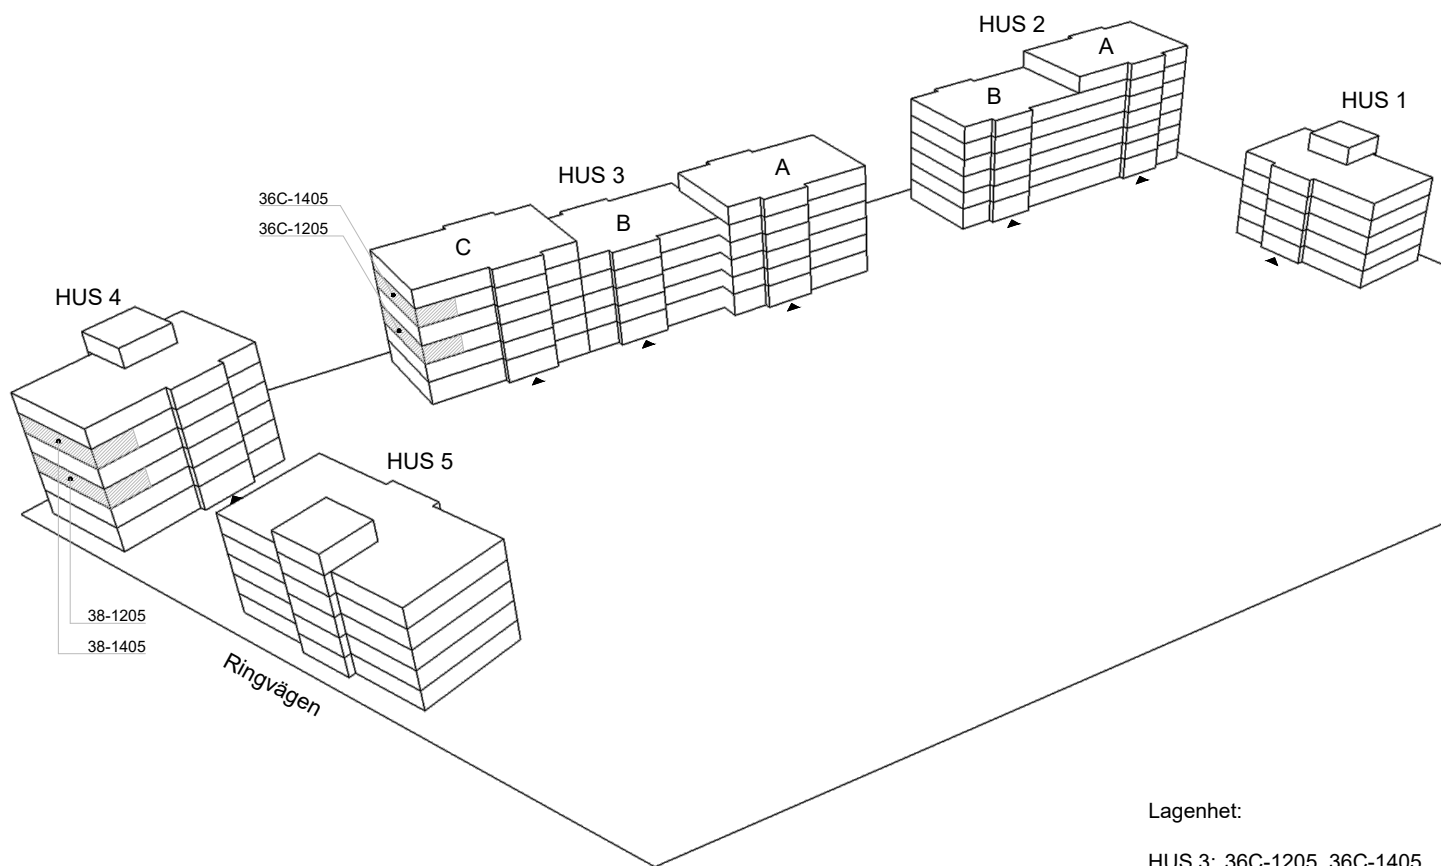

3 rok, 74 kvm

Våning 3, 5

Teckenförklaringar

- G Garderob
- L Linneskåp
- ST Städskåp
- K/F Kyl/Frys
- K Kyl
- F Frys
- DM Diskmaskin
- MU Microvågsugn
- KM Kombitvättmaskin
- TM Tvättmaskin
- TT Torktumlare
- FRD Lägenhetsförråd
- KLK Klädkammare
- ➔ Entré till lägenheten

► visar byggnadens entré

Heimstaden förbehåller sig rätten till ändringar i utförande. Lägenheterna är uppmätta på ritning och variation kan förekomma vid fysisk uppmätning.

VY MOT GATAN

VY MOT GÅRD

Lagenhet:

HUS 3: 36C-1205, 36C-1405
 HUS 4: 38-1205, 38-1405