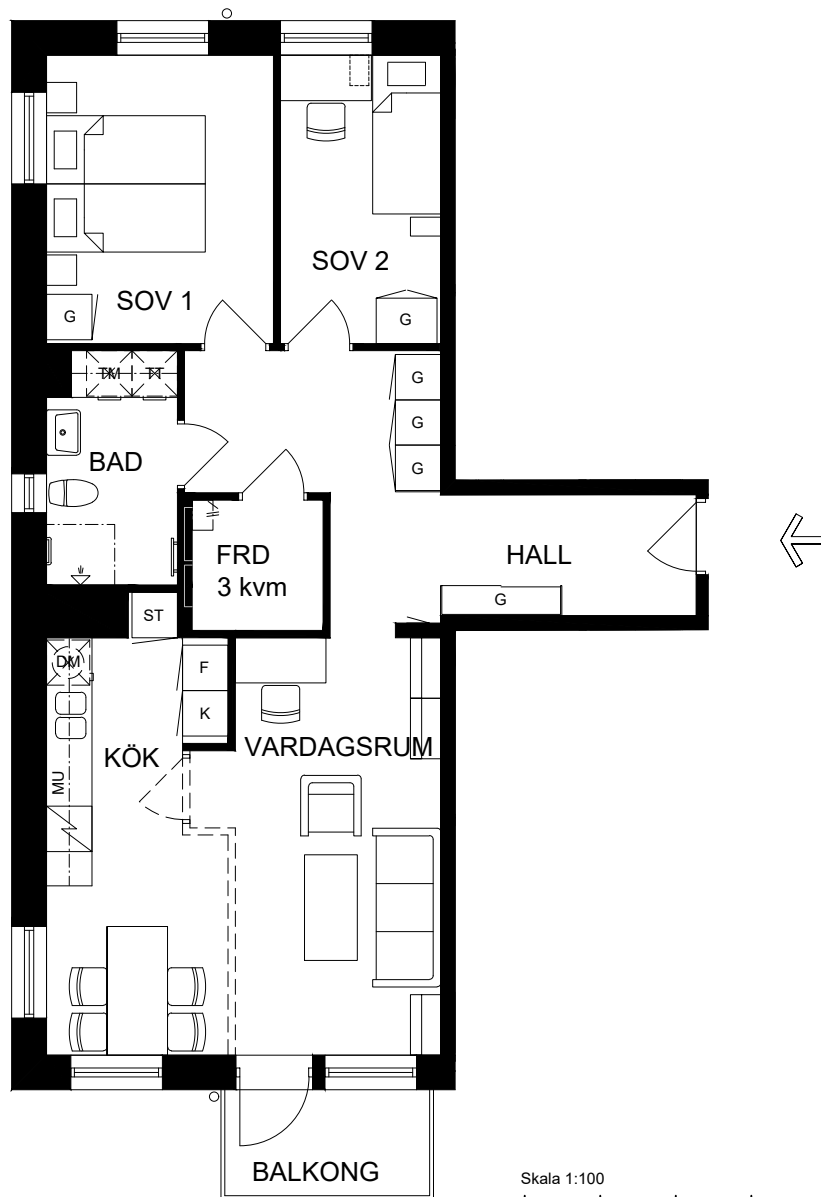

# 3 rok, 74 kvm

Våning 4 - 5

Teckenförklaringar

- G Garderob
- L Linneskåp
- ST Städskap
- K/F Kyl/Frys
- K Kyl
- F Frys
- DM Diskmaskin
- MU Microvågsugn
- KM Kombivättmaskin
- TM Tvättmaskin
- TT Torktumlare
- FRD Lägenhetsförråd
- KLK Klädkammare
- Entré till lägenheten

Skala 1:100

► visar byggnadens entré

Heimstaden förbehåller sig rätten till ändringar i utförande. Lägenheterna är uppmätta på ritning och variation kan förekomma vid fysisk uppmätning.

VY MOT GATAN

VY MOT GÅRD

Lagenhet:

HUS 3: 36A-1302, 36A-1402