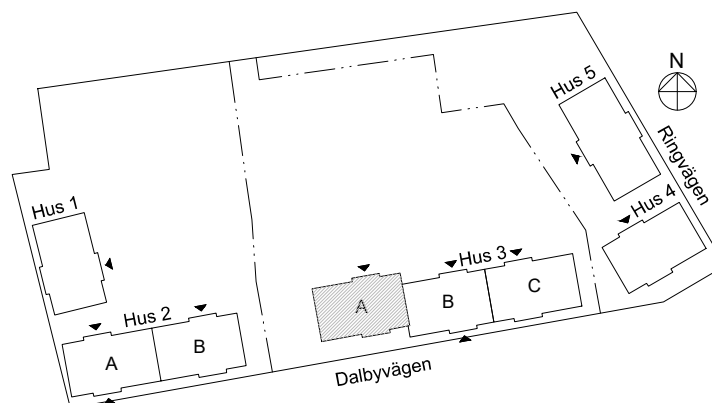

# 3 rok, 74 kvm

Våning 4 - 5

Teckenförklaringar

- G Garderob
- L Linneskåp
- ST Städskap
- K/F Kyl/Frys
- K Kyl
- F Frys
- DM Diskmaskin
- MU Microvågsugn
- KM Kombivättmaskin
- TM Tvättmaskin
- TT Torktumlare
- FRD Lägenhetsförråd
- KLK Klädkammare
- Entré till lägenheten

Skala 1:100

► visar byggnadens entré

Heimstaden förbehåller sig rätten till ändringar i utförande. Lägenheterna är uppmätta på ritning och variation kan förekomma vid fysisk uppmätning.

VY MOT GATAN

VY MOT GÅRD

Lagenhet:

HUS 3: 36A-1302, 36A-1402