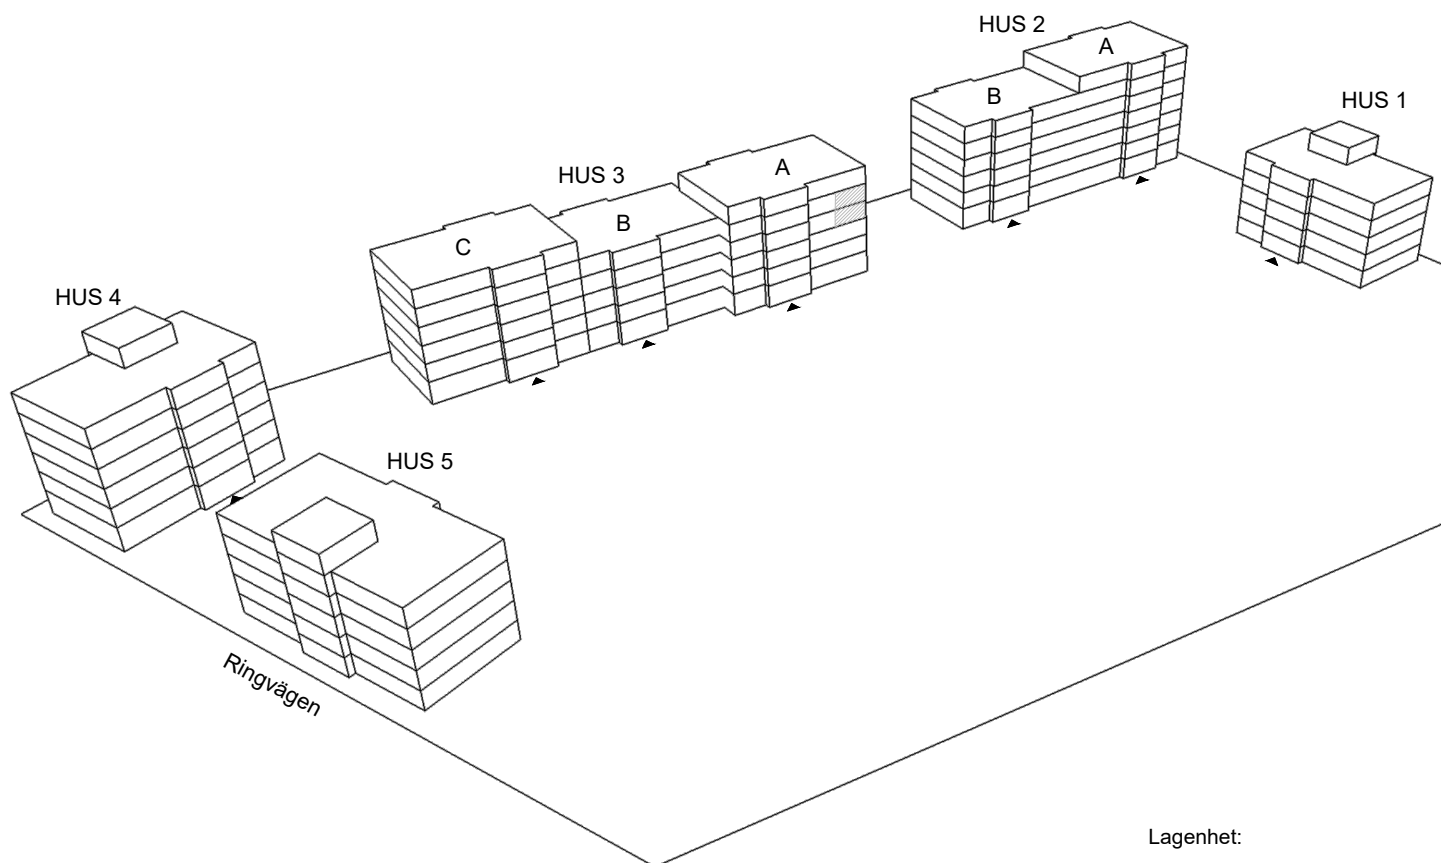

Skala 1:100

► visar byggnadens entré

Heimstaden förbehåller sig rätten till ändringar i utförande. Lägenheterna är uppmätta på ritning och variation kan förekomma vid fysisk uppmätning.

VY MOT GATAN

VY MOT GÅRD

Lagenhet:

HUS 3: 36A-1302, 36A-1402