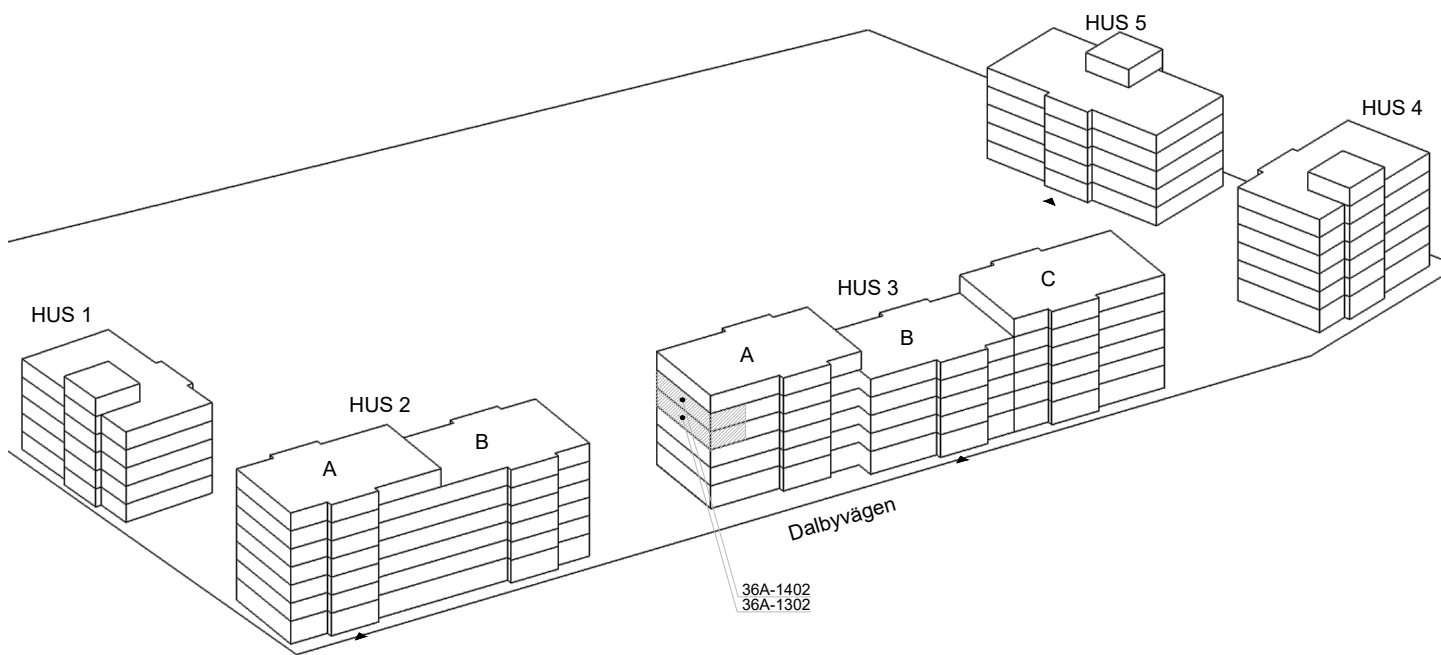

# 3 rok, 74 kvm

Våning 4 - 5

Teckenförklaringar

- G Garderob
- L Linneskåp
- ST Städskap
- K/F Kyl/Frys
- K Kyl
- F Frys
- DM Diskmaskin
- MU Microvågsugn
- KM Kombivättmaskin
- TM Tvättmaskin
- TT Torktumlare
- FRD Lägenhetsförråd
- KLK Klädkammare
- Entré till lägenheten

Skala 1:100

► visar byggnadens entré

Heimstaden förbehåller sig rätten till ändringar i utförande. Lägenheterna är uppmätta på ritning och variation kan förekomma vid fysisk uppmätning.

VY MOT GATAN

VY MOT GÅRD

Lagenhet:

HUS 3: 36A-1302, 36A-1402