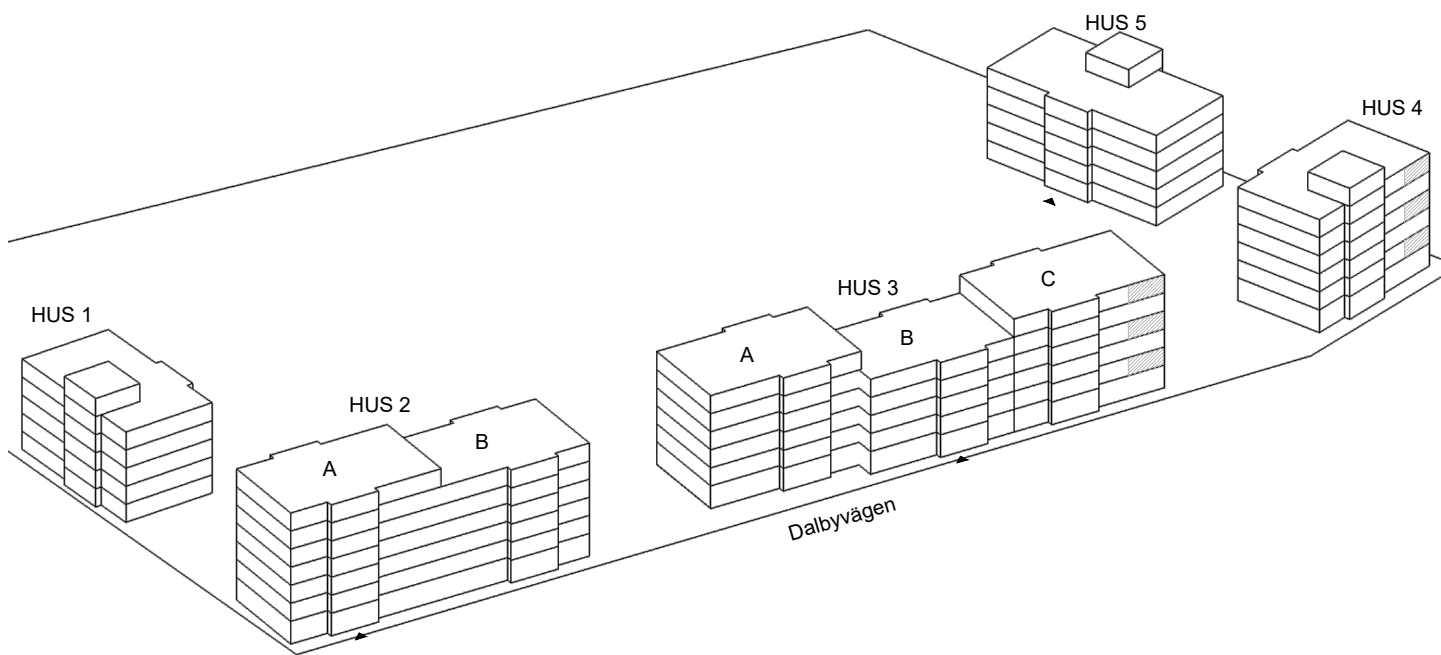

# 3 rok, 74 kvm

Våning 2, 4, 6

Teckenförklaringar

- G Garderob
- L Linneskåp
- ST Städskåp
- K/F Kyl/Frys
- K Kyl
- F Frys
- DM Diskmaskin
- MU Microvågsugn
- KM Kombitvättmaskin
- TM Tvättmaskin
- TT Torktumlare
- FRD Lägenhetsförråd
- KLK Klädkammare
- ➔ Entré till lägenheten

Skala 1:100

► visar byggnadens entré

Heimstaden förbehåller sig rätten till ändringar i utförande. Lägenheterna är uppmätta på ritning och variation kan förekomma vid fysisk uppmätning.

VY MOT GATAN

VY MOT GÅRD

Lagenhet:

- HUS 3: 36C-1105, 36C-1305  
36C-1505
- HUS 4: 38-1105, 38-1305  
38-1505