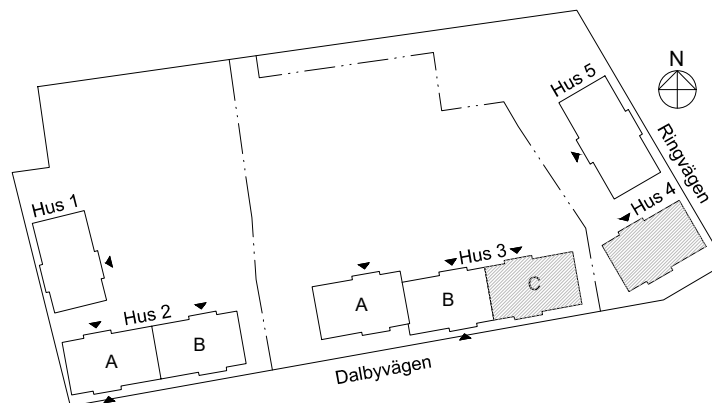

# 3 rok, 74 kvm

Våning 2, 4, 6

Teckenförklaringar

- G Garderob
- L Linneskåp
- ST Städskåp
- K/F Kyl/Frys
- K Kyl
- F Frys
- DM Diskmaskin
- MU Microvågsugn
- KM Kombitvättmaskin
- TM Tvättmaskin
- TT Torktumlare
- FRD Lägenhetsförråd
- KLK Klädkammare
- ➔ Entré till lägenheten

Skala 1:100

► visar byggnadens entré

Heimstaden förbehåller sig rätten till ändringar i utförande. Lägenheterna är uppmätta på ritning och variation kan förekomma vid fysisk uppmätning.

VY MOT GATAN

VY MOT GÅRD

Lagenhet:

- HUS 3: 36C-1105, 36C-1305  
36C-1505
- HUS 4: 38-1105, 38-1305  
38-1505