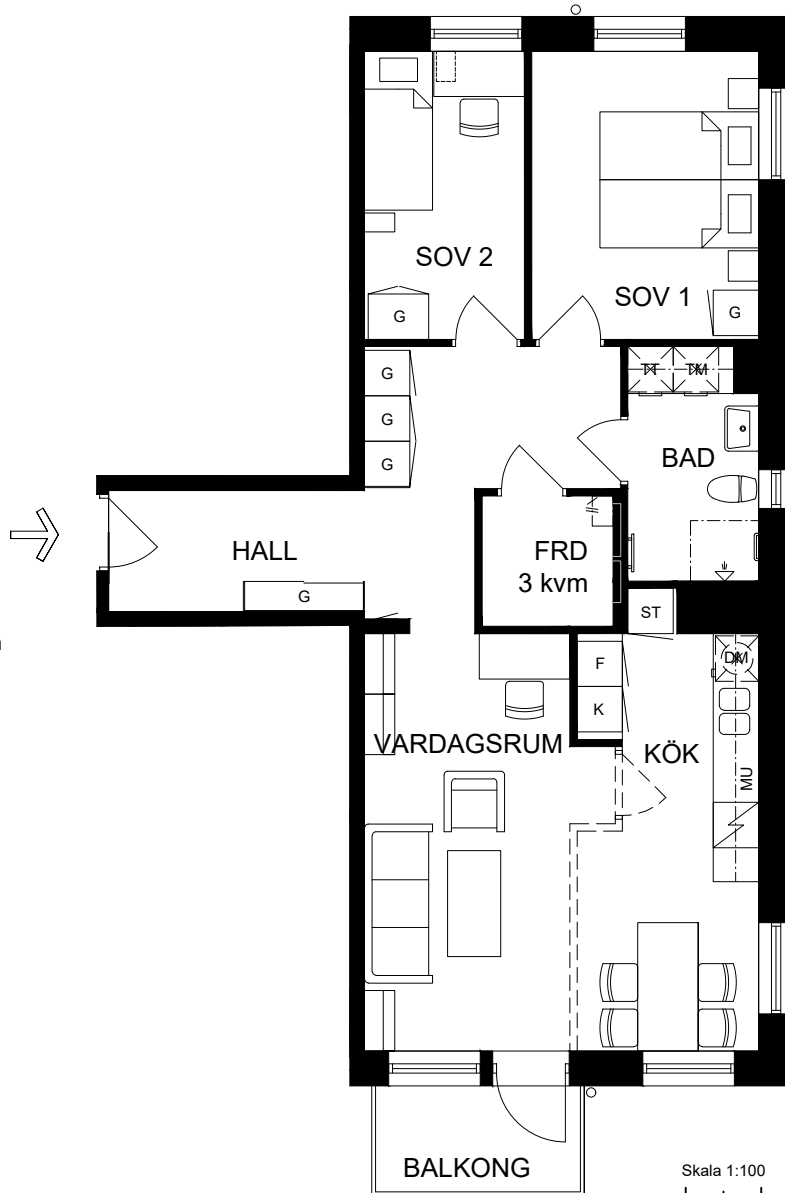

# 3 rok, 74 kvm

Våning 2, 4, 6

Teckenförklaringar

- G Garderob
- L Linneskåp
- ST Städskåp
- K/F Kyl/Frys
- K Kyl
- F Frys
- DM Diskmaskin
- MU Microvågsugn
- KM Kombitvättmaskin
- TM Tvättmaskin
- TT Torktumlare
- FRD Lägenhetsförråd
- KLK Klädkammare
- ➔ Entré till lägenheten

Skala 1:100

► visar byggnadens entré

Heimstaden förbehåller sig rätten till ändringar i utförande. Lägenheterna är uppmätta på ritning och variation kan förekomma vid fysisk uppmätning.

VY MOT GATAN

VY MOT GÅRD

Lagenhet:

- HUS 3: 36C-1105, 36C-1305  
36C-1505
- HUS 4: 38-1105, 38-1305  
38-1505