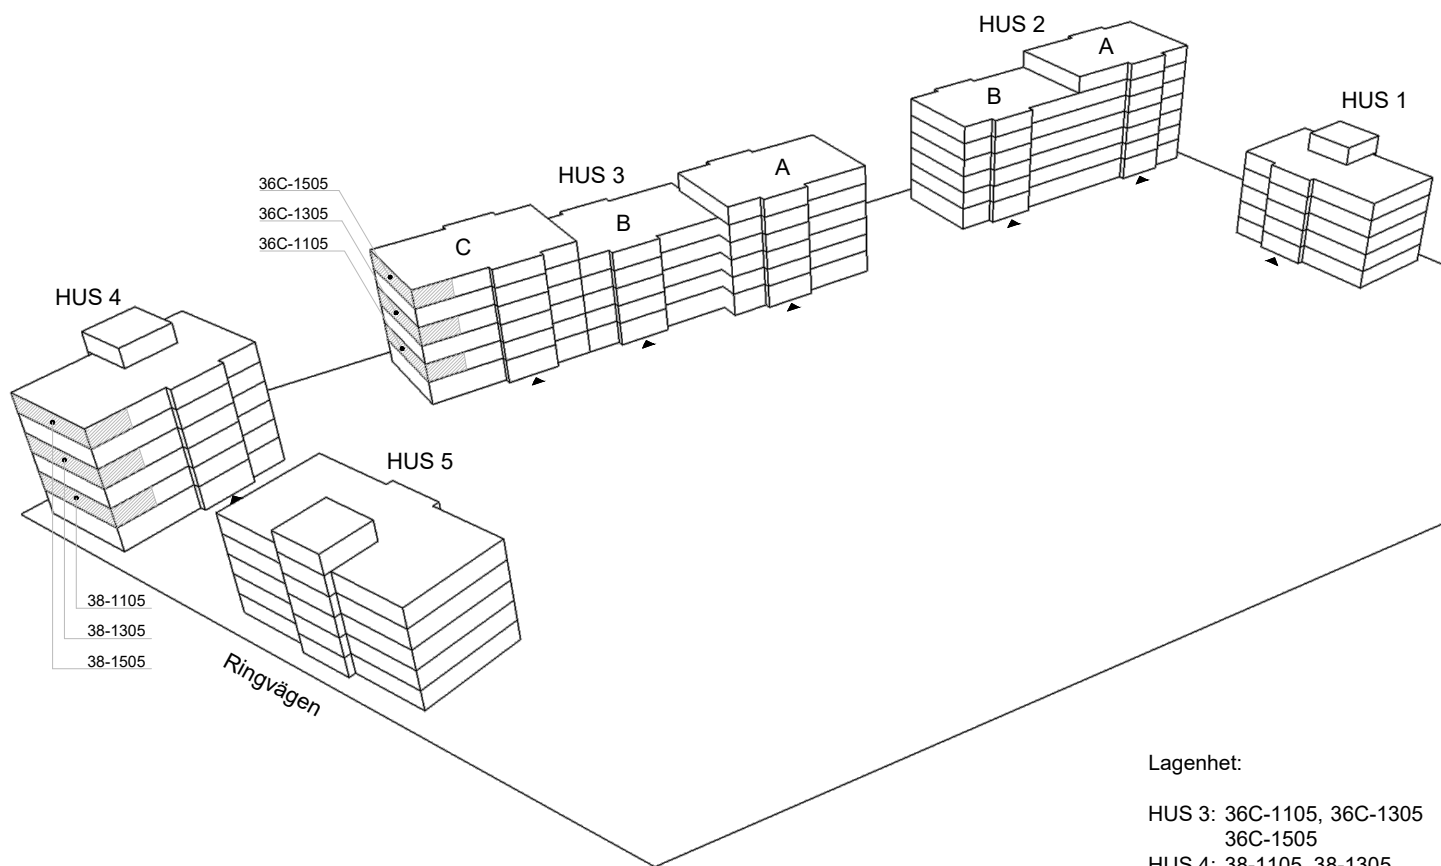

Skala 1:100

► visar byggnadens entré

Heimstaden förbehåller sig rätten till ändringar i utförande. Lägenheterna är uppmätta på ritning och variation kan förekomma vid fysisk uppmätning.

VY MOT GATAN

VY MOT GÅRD

Lagenhet:

- HUS 3: 36C-1105, 36C-1305  
36C-1505
- HUS 4: 38-1105, 38-1305  
38-1505