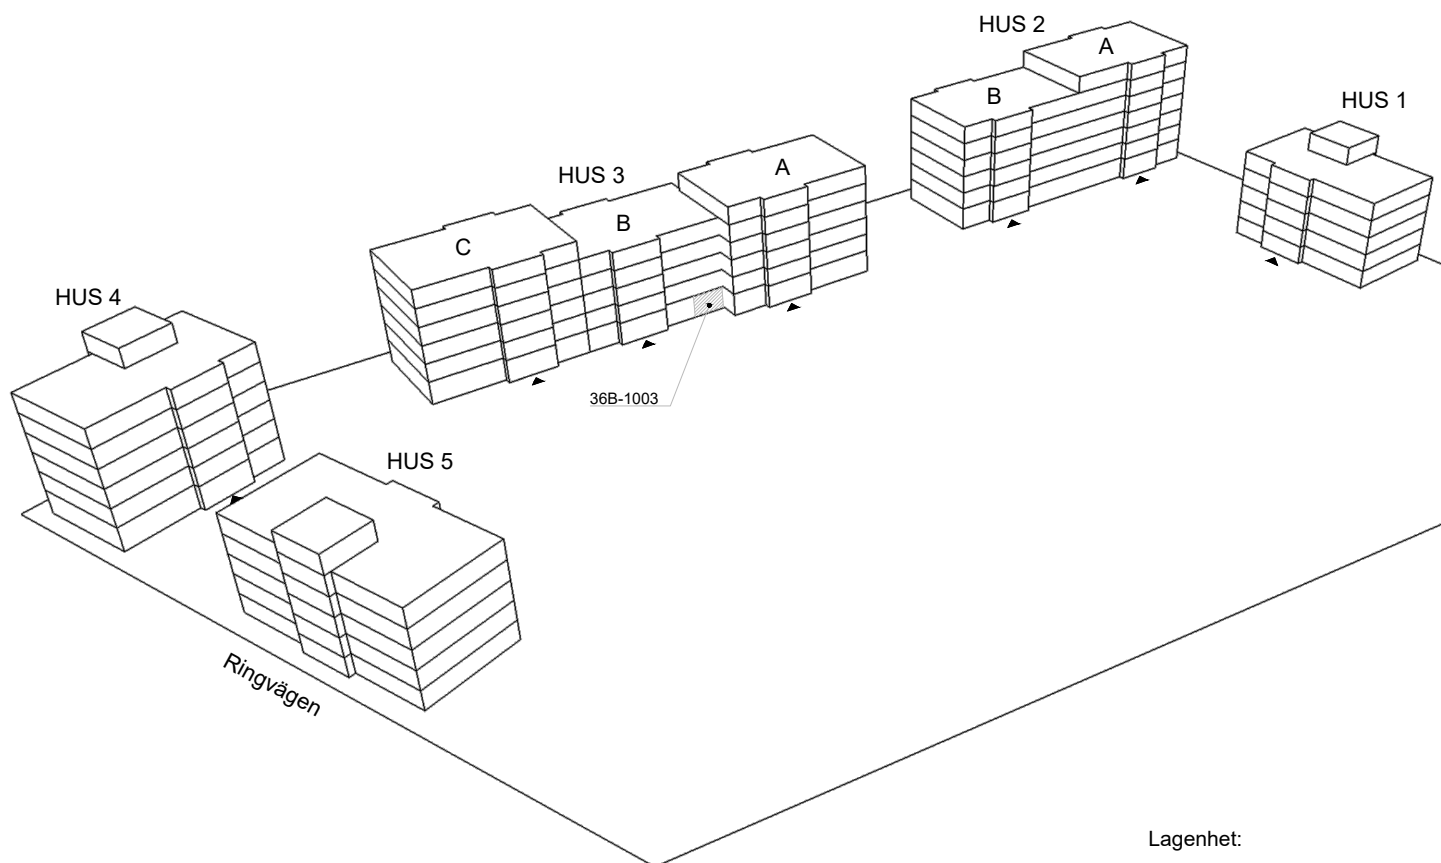

Skala 1:100

► visar byggnadens entré

Heimstaden förbehåller sig rätten till ändringar i utförande. Lägenheterna är uppmätta på ritning och variation kan förekomma vid fysisk uppmätning.

VY MOT GATAN

VY MOT GÅRD

Lagenhet:

HUS 3: 36B-1003