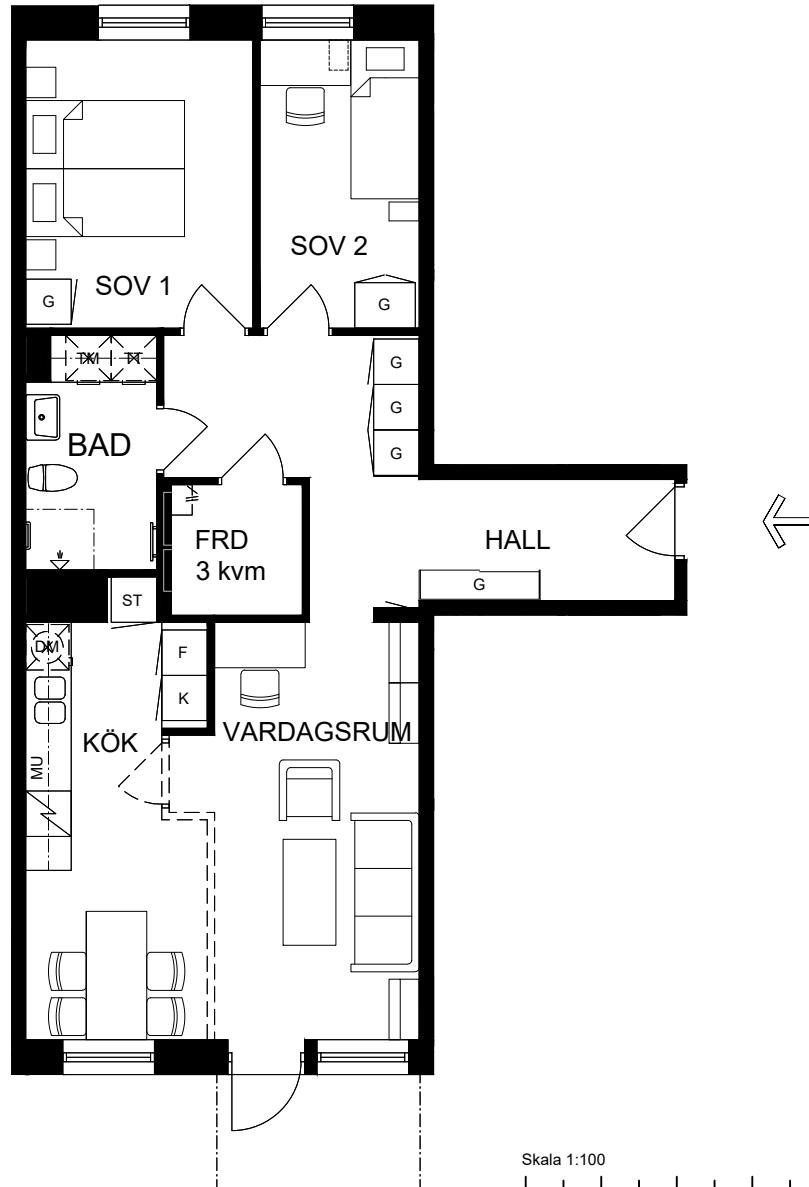

# 3 rok, 73 kvm

Våning 1

## Teckenförklaringar

- G Garderob
- L Linneskåp
- ST Städskåp
- K/F Kyl/Frys
- K Kyl
- F Frys
- DM Diskmaskin
- MU Microvågsugn
- KM Kombivättmaskin
- TM Tvättmaskin
- TT Torktumlare
- FRD Lägenhetsförråd
- KLK Klädkammare
- Entré till lägenheten

Skala 1:100

► visar byggnadens entré

Heimstaden förbehåller sig rätten till ändringar i utförande. Lägenheterna är uppmätta på ritning och variation kan förekomma vid fysisk uppmätning.

VY MOT GATAN

VY MOT GÅRD

Lagenhet:

HUS 3: 36B-1003