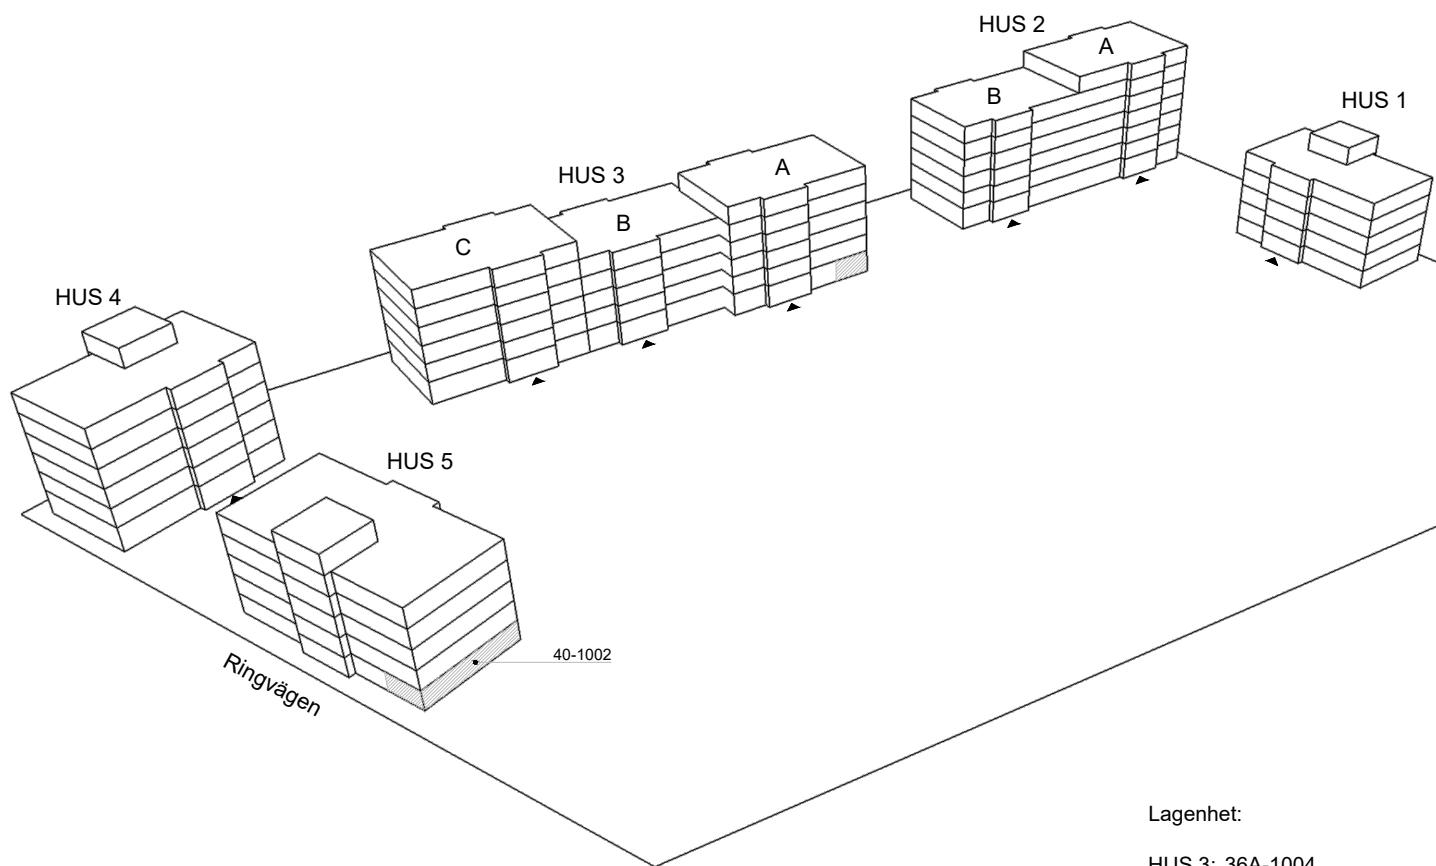

3 rok, 73 kvm

Våning 1

Teckenförklaringar

- G Garderob
- L Linneskåp
- ST Städsåp
- K/F Kyl/Frys
- K Kyl
- F Frys
- DM Diskmaskin
- MU Microvågsugn
- KM Kombivättmaskin
- TM Tvättmaskin
- TT Torktumlare
- FRD Lägenhetsförråd
- KLK Klädkammare
- ➔ Entré till lägenheten

► visar byggnadens entré

Heimstaden förbehåller sig rätten till ändringar i utförande. Lägenheterna är uppmätta på ritning och variation kan förekomma vid fysisk uppmätning.

VY MOT GATAN

VY MOT GÅRD

Lagenhet: