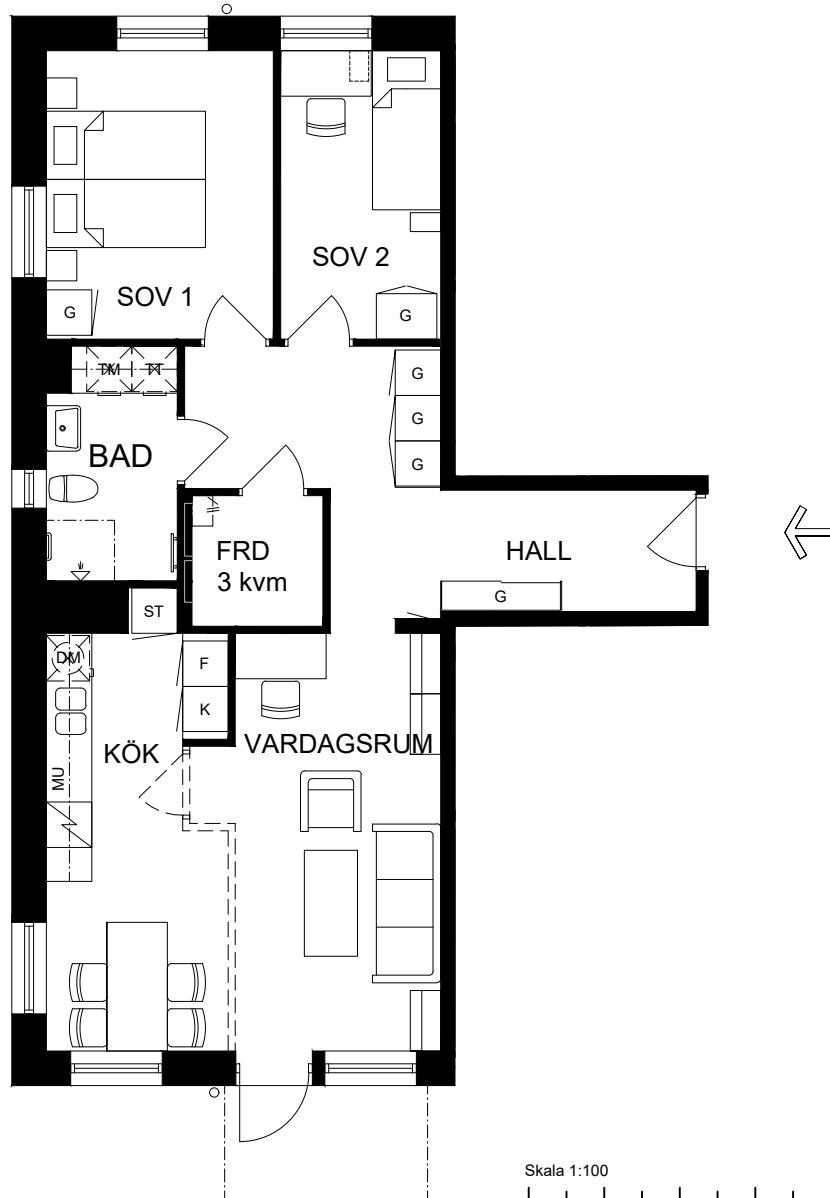

3 rok, 73 kvm

Våning 1

Teckenförklaringar

- G Garderob
- L Linneskåp
- ST Städsåp
- K/F Kyl/Frys
- K Kyl
- F Frys
- DM Diskmaskin
- MU Microvågsugn
- KM Kombivättmaskin
- TM Tvättmaskin
- TT Torktumlare
- FRD Lägenhetsförråd
- KLK Klädkammare
- ➔ Entré till lägenheten

► visar byggnadens entré

Heimstaden förbehåller sig rätten till ändringar i utförande. Lägenheterna är uppmätta på ritning och variation kan förekomma vid fysisk uppmätning.

VY MOT GATAN

VY MOT GÅRD

Lagenhet: