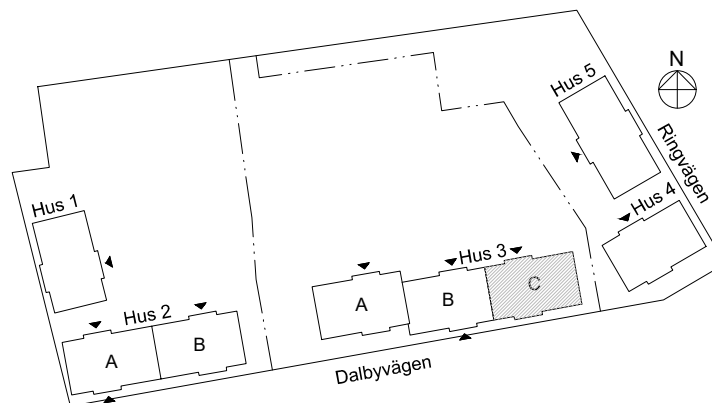

# 3 rok, 72 kvm

Våning 2 - 6

Teckenförklaringar

- G Garderob
- L Linneskåp
- ST Städskåp
- K/F Kyl/Frys
- K Kyl
- F Frys
- DM Diskmaskin
- MU Microvågsugn
- KM Kombitvättmaskin
- TM Tvättmaskin
- TT Torktumlare
- FRD Lägenhetsförråd
- KLK Klädkammare
- ➔ Entré till lägenheten

Skala 1:100

► visar byggnadens entré

Heimstaden förbehåller sig rätten till ändringar i utförande. Lägenheterna är uppmätta på ritning och variation kan förekomma vid fysisk uppmätning.

VY MOT GATAN

Lagenhet: