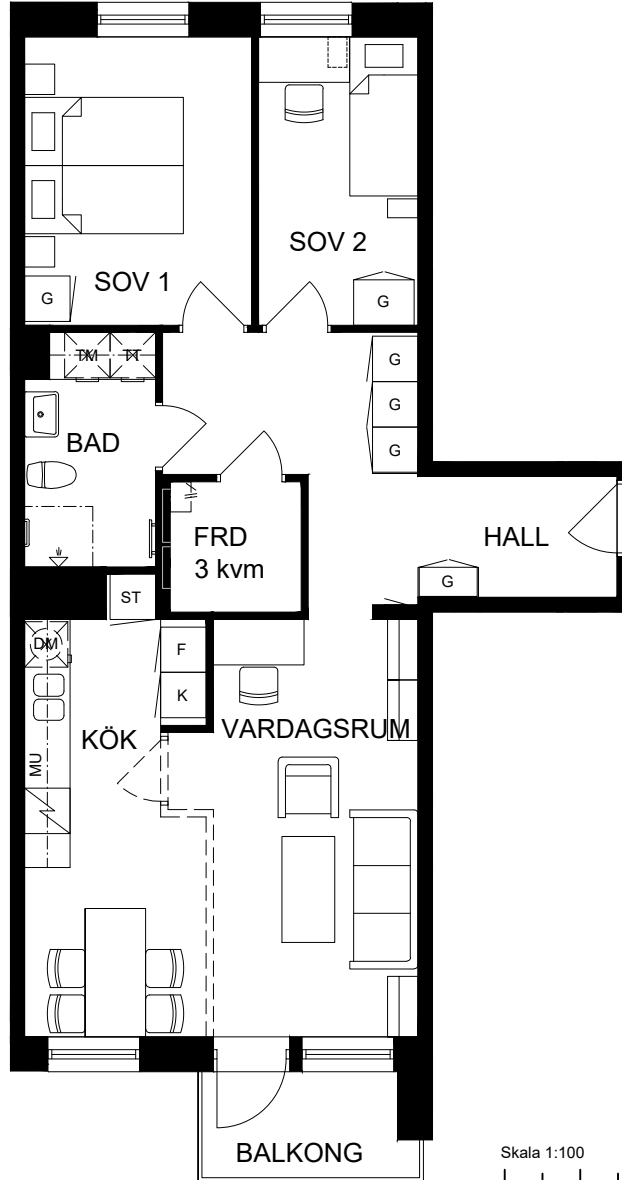

# 3 rok, 72 kvm

Våning 2 - 6

Teckenförklaringar

- G Garderob
- L Linneskåp
- ST Städskåp
- K/F Kyl/Frys
- K Kyl
- F Frys
- DM Diskmaskin
- MU Microvågsugn
- KM Kombitvättmaskin
- TM Tvättmaskin
- TT Torktumlare
- FRD Lägenhetsförråd
- KLK Klädkammare
- ➔ Entré till lägenheten

Skala 1:100

► visar byggnadens entré

Heimstaden förbehåller sig rätten till ändringar i utförande. Lägenheterna är uppmätta på ritning och variation kan förekomma vid fysisk uppmätning.

VY MOT GATAN

Lagenhet:

HUS 3: 36C-1102, 36C-1202  
36C-1302, 36C-1402  
36C-1502

VY MOT GÅRD