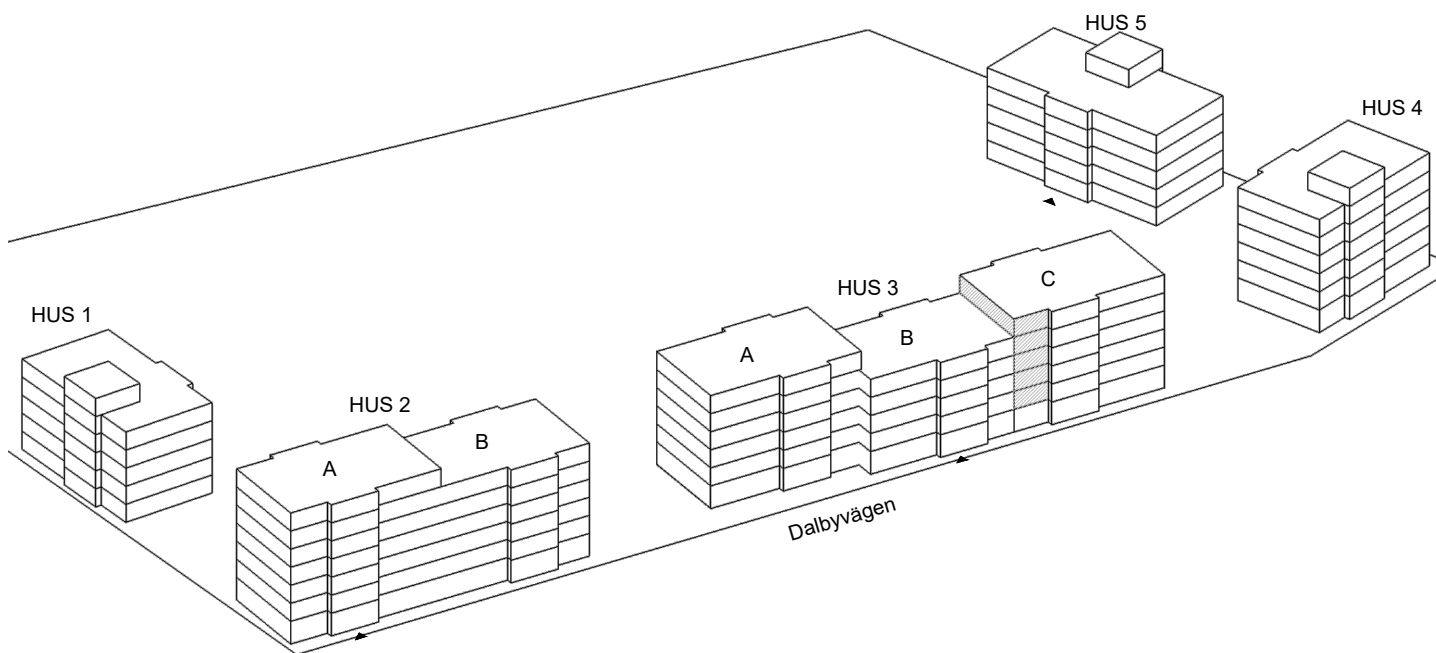

# 3 rok, 72 kvm

Våning 2 - 6

Teckenförklaringar

- G Garderob
- L Linneskåp
- ST Städskåp
- K/F Kyl/Frys
- K Kyl
- F Frys
- DM Diskmaskin
- MU Microvågsugn
- KM Kombitvättmaskin
- TM Tvättmaskin
- TT Torktumlare
- FRD Lägenhetsförråd
- KLK Klädkammare
- ➔ Entré till lägenheten

Skala 1:100

► visar byggnadens entré

Heimstaden förbehåller sig rätten till ändringar i utförande. Lägenheterna är uppmätta på ritning och variation kan förekomma vid fysisk uppmätning.

VY MOT GATAN

Lagenhet: