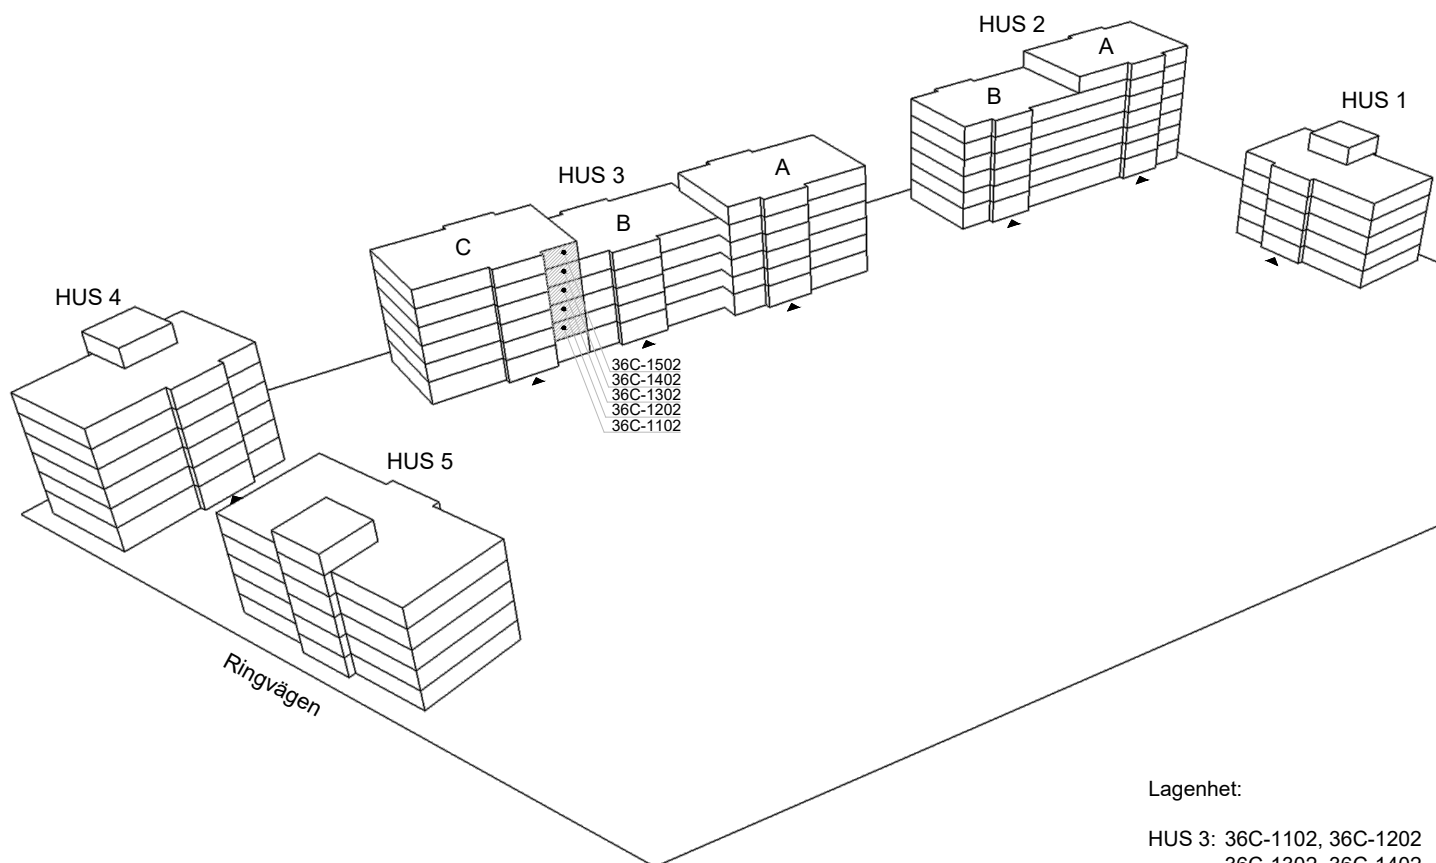

Skala 1:100

► visar byggnadens entré

Heimstaden förbehåller sig rätten till ändringar i utförande. Lägenheterna är uppmätta på ritning och variation kan förekomma vid fysisk uppmätning.

VY MOT GATAN

Lagenhet: