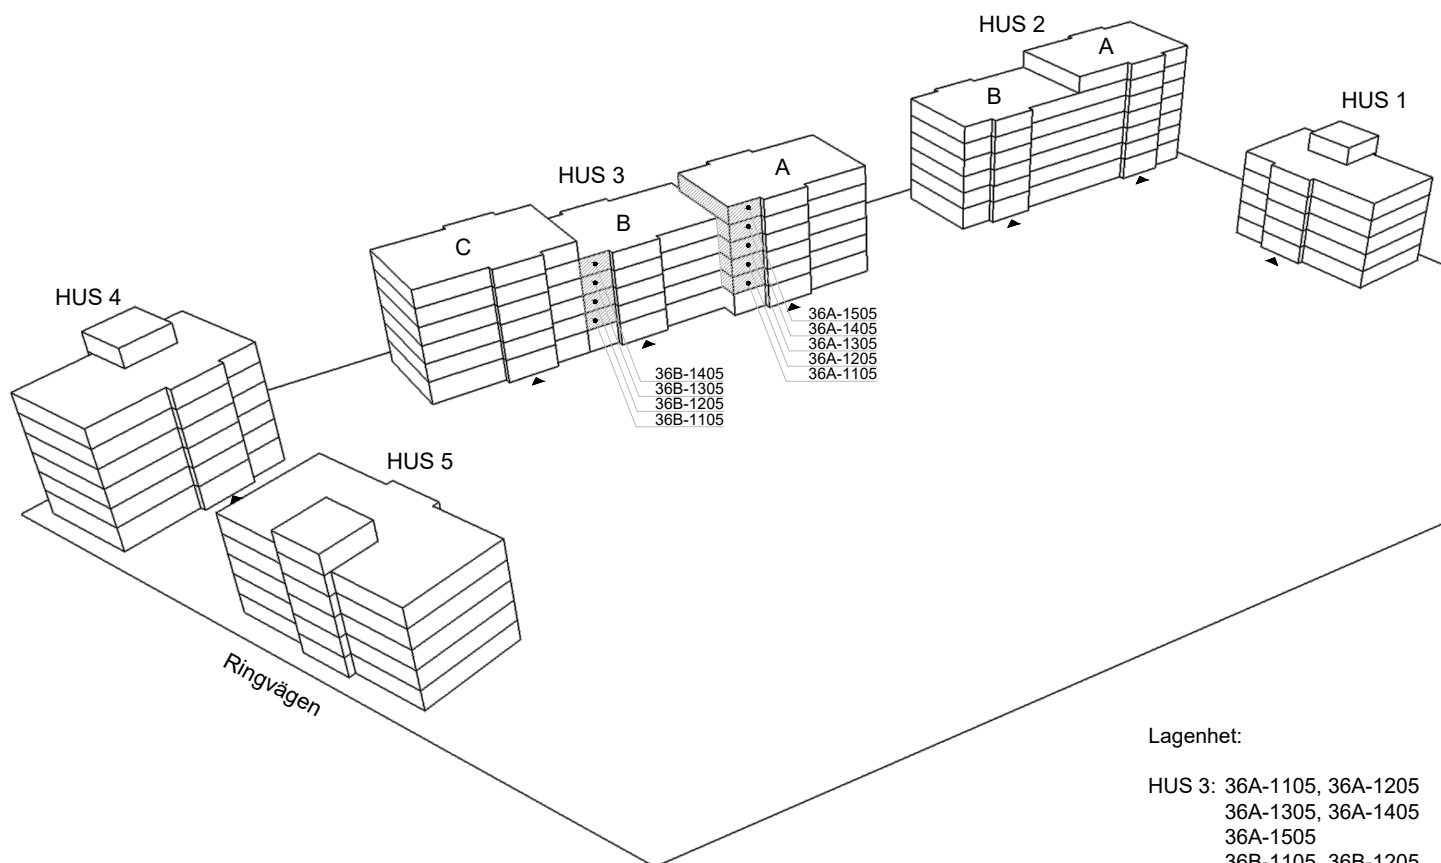

3 rok, 72 kvm

Våning 2 - 6

Teckenförklaringar

- G Garderob
- L Linneskåp
- ST Städskåp
- K/F Kyl/Frys
- K Kyl
- F Frys
- DM Diskmaskin
- MU Microvågsugn
- KM Kombitvättmaskin
- TM Tvättmaskin
- TT Torktumlare
- FRD Lägenhetsförråd
- KLK Klädkammare
- ➔ Entré till lägenheten

► visar byggnadens entré

Heimstaden förbehåller sig rätten till ändringar i utförande. Lägenheterna är uppmätta på ritning och variation kan förekomma vid fysisk uppmätning.

VY MOT GATAN

Lagenhet:

- HUS 3: 36A-1105, 36A-1205
- 36A-1305, 36A-1405
- 36A-1505
- 36B-1105, 36B-1205
- 36B-1305, 36B-1405