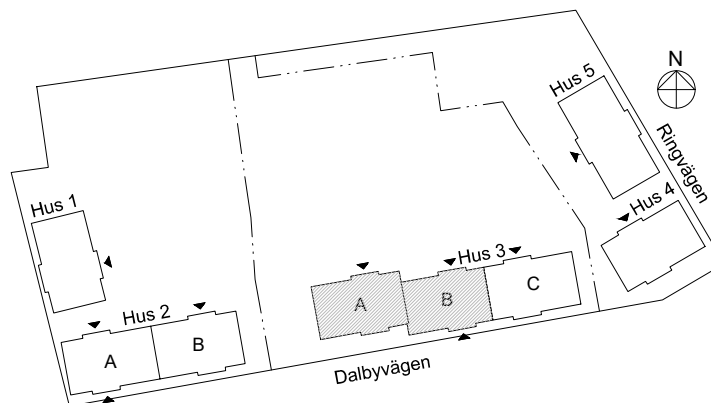

3 rok, 72 kvm

Våning 2 - 6

Teckenförklaringar

- G Garderob
- L Linneskåp
- ST Städskåp
- K/F Kyl/Frys
- K Kyl
- F Frys
- DM Diskmaskin
- MU Microvågsugn
- KM Kombitvättmaskin
- TM Tvättmaskin
- TT Torktumlare
- FRD Lägenhetsförråd
- KLK Klädkammare
- ➔ Entré till lägenheten

► visar byggnadens entré

Heimstaden förbehåller sig rätten till ändringar i utförande. Lägenheterna är uppmätta på ritning och variation kan förekomma vid fysisk uppmätning.

VY MOT GATAN

Lagenhet:

- HUS 3: 36A-1105, 36A-1205
- 36A-1305, 36A-1405
- 36A-1505
- 36B-1105, 36B-1205
- 36B-1305, 36B-1405