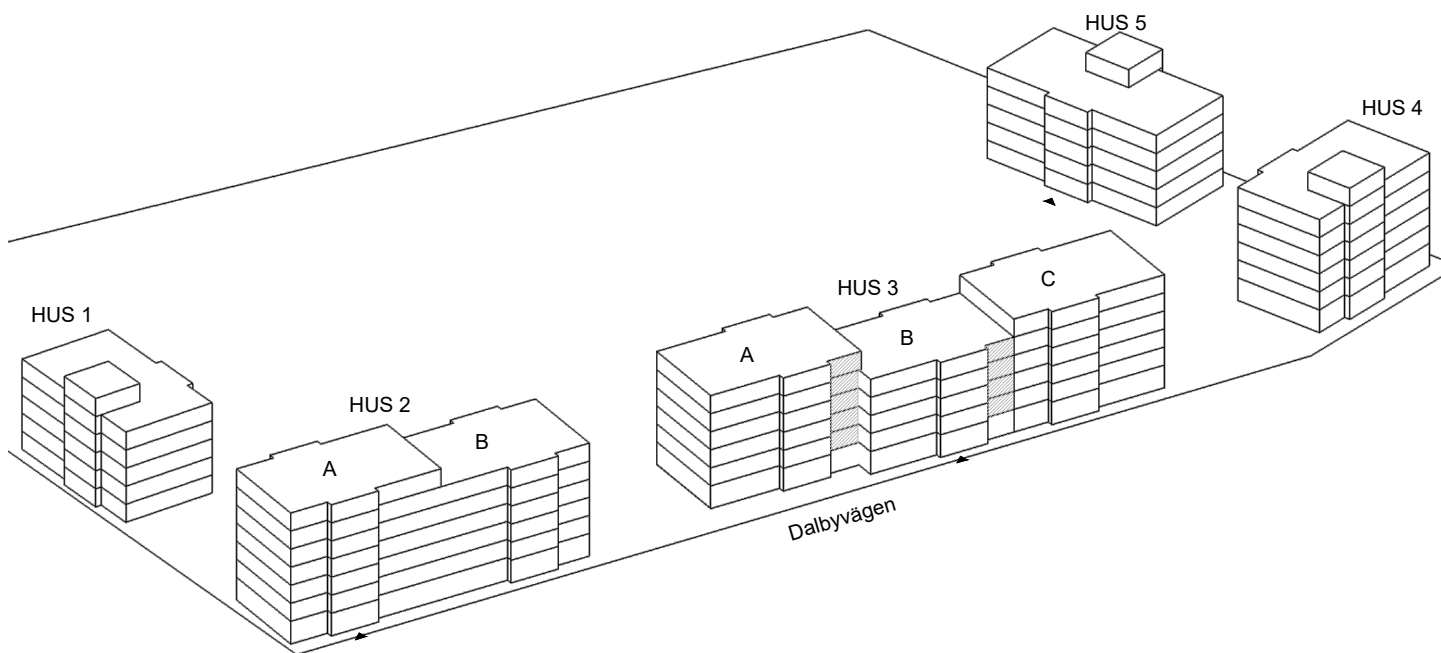

3 rok, 72 kvm

Våning 2 - 6

Teckenförklaringar

- G Garderob
- L Linneskåp
- ST Städskåp
- K/F Kyl/Frys
- K Kyl
- F Frys
- DM Diskmaskin
- MU Microvågsugn
- KM Kombitvättmaskin
- TM Tvättmaskin
- TT Torktumlare
- FRD Lägenhetsförråd
- KLK Klädkammare
- ➔ Entré till lägenheten

► visar byggnadens entré

Heimstaden förbehåller sig rätten till ändringar i utförande. Lägenheterna är uppmätta på ritning och variation kan förekomma vid fysisk uppmätning.

VY MOT GATAN

Lagenhet:

- HUS 3: 36A-1105, 36A-1205
- 36A-1305, 36A-1405
- 36A-1505
- 36B-1105, 36B-1205
- 36B-1305, 36B-1405