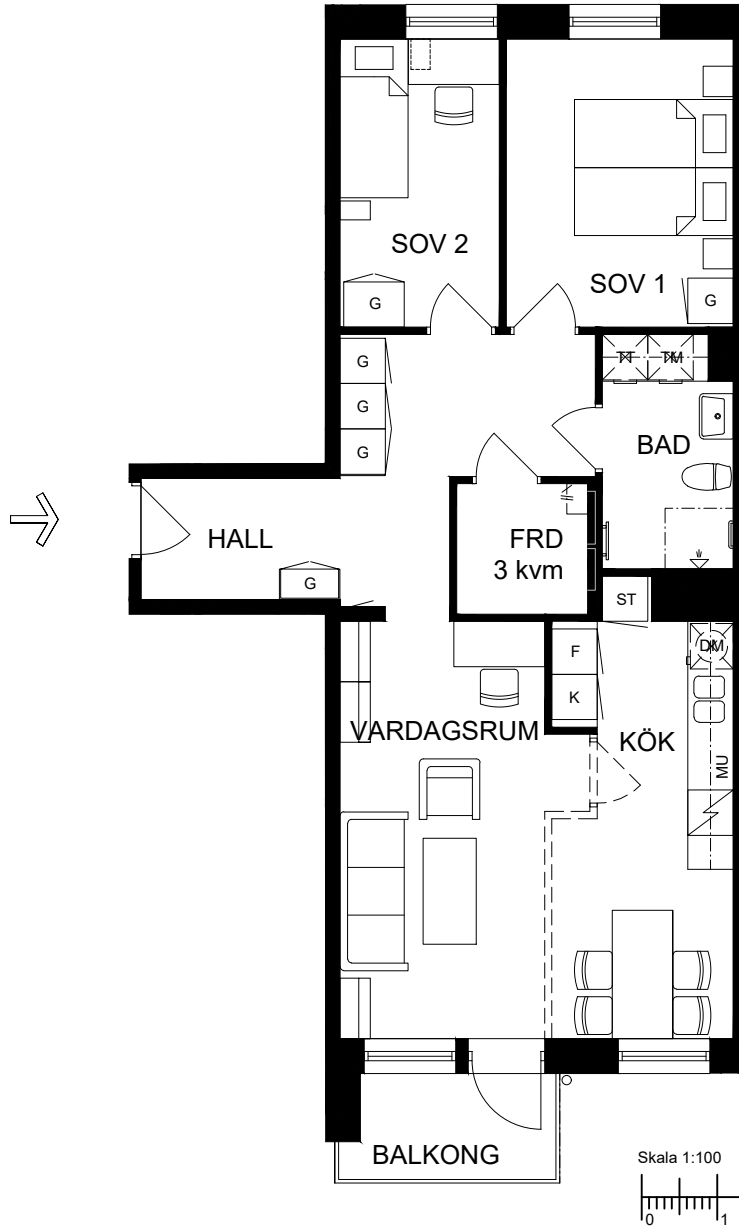

3 rok, 72 kvm

Våning 2 - 6

Teckenförklaringar

- G Garderob
- L Linneskåp
- ST Städskåp
- K/F Kyl/Frys
- K Kyl
- F Frys
- DM Diskmaskin
- MU Microvågsugn
- KM Kombitvättmaskin
- TM Tvättmaskin
- TT Torktumlare
- FRD Lägenhetsförråd
- KLK Klädkammare
- ➔ Entré till lägenheten

► visar byggnadens entré

Heimstaden förbehåller sig rätten till ändringar i utförande. Lägenheterna är uppmätta på ritning och variation kan förekomma vid fysisk uppmätning.

VY MOT GATAN

Lagenhet:

- HUS 3: 36A-1105, 36A-1205
- 36A-1305, 36A-1405
- 36A-1505
- 36B-1105, 36B-1205
- 36B-1305, 36B-1405