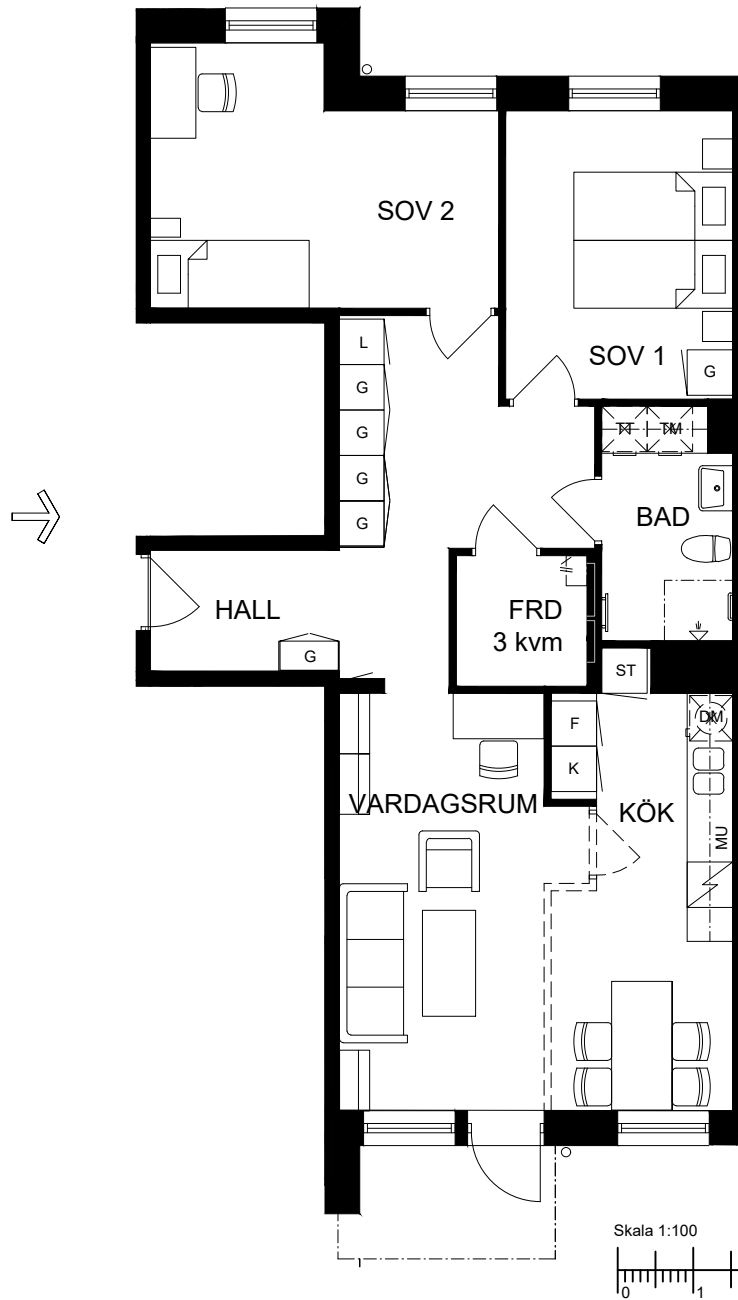

3 rok, 81 kvm

Våning 1

Teckenförklaringar

- G Garderob
- L Linneskåp
- ST Städskåp
- K/F Kyl/Frys
- K Kyl
- F Frys
- DM Diskmaskin
- MU Microvågsugn
- KM Kombivättmaskin
- TM Tvättmaskin
- TT Torktumlare
- FRD Lägenhetsförråd
- KLK Klädkammare
- ➔ Entré till lägenheten

► visar byggnadens entré

Heimstaden förbehåller sig rätten till ändringar i utförande. Lägenheterna är uppmätta på ritning och variation kan förekomma vid fysisk uppmätning.

VY MOT GATAN

VY MOT GÅRD

Lagenhet: