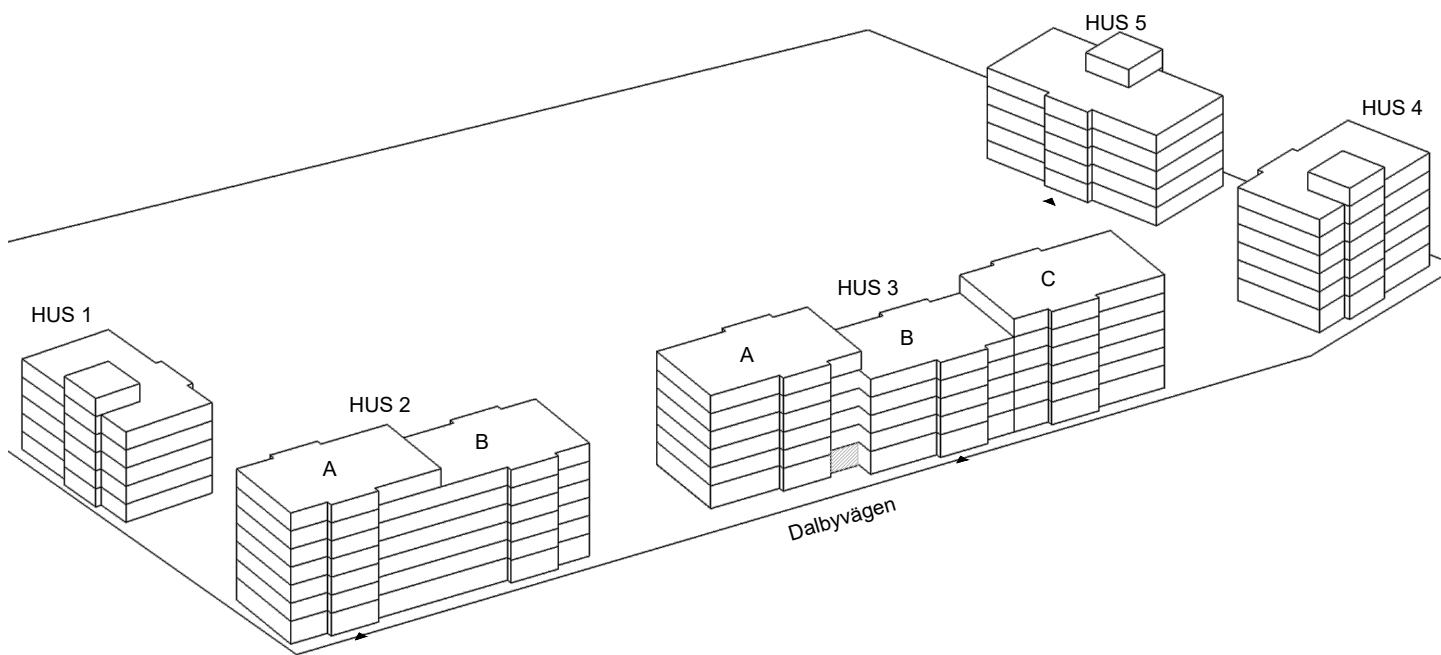

3 rok, 81 kvm

Våning 1

Teckenförklaringar

- G Garderob
- L Linneskåp
- ST Städskåp
- K/F Kyl/Frys
- K Kyl
- F Frys
- DM Diskmaskin
- MU Microvågsugn
- KM Kombivättmaskin
- TM Tvättmaskin
- TT Torktumlare
- FRD Lägenhetsförråd
- KLK Klädkammare
- ➔ Entré till lägenheten

► visar byggnadens entré

Heimstaden förbehåller sig rätten till ändringar i utförande. Lägenheterna är uppmätta på ritning och variation kan förekomma vid fysisk uppmätning.

VY MOT GATAN

VY MOT GÅRD

Lagenhet: