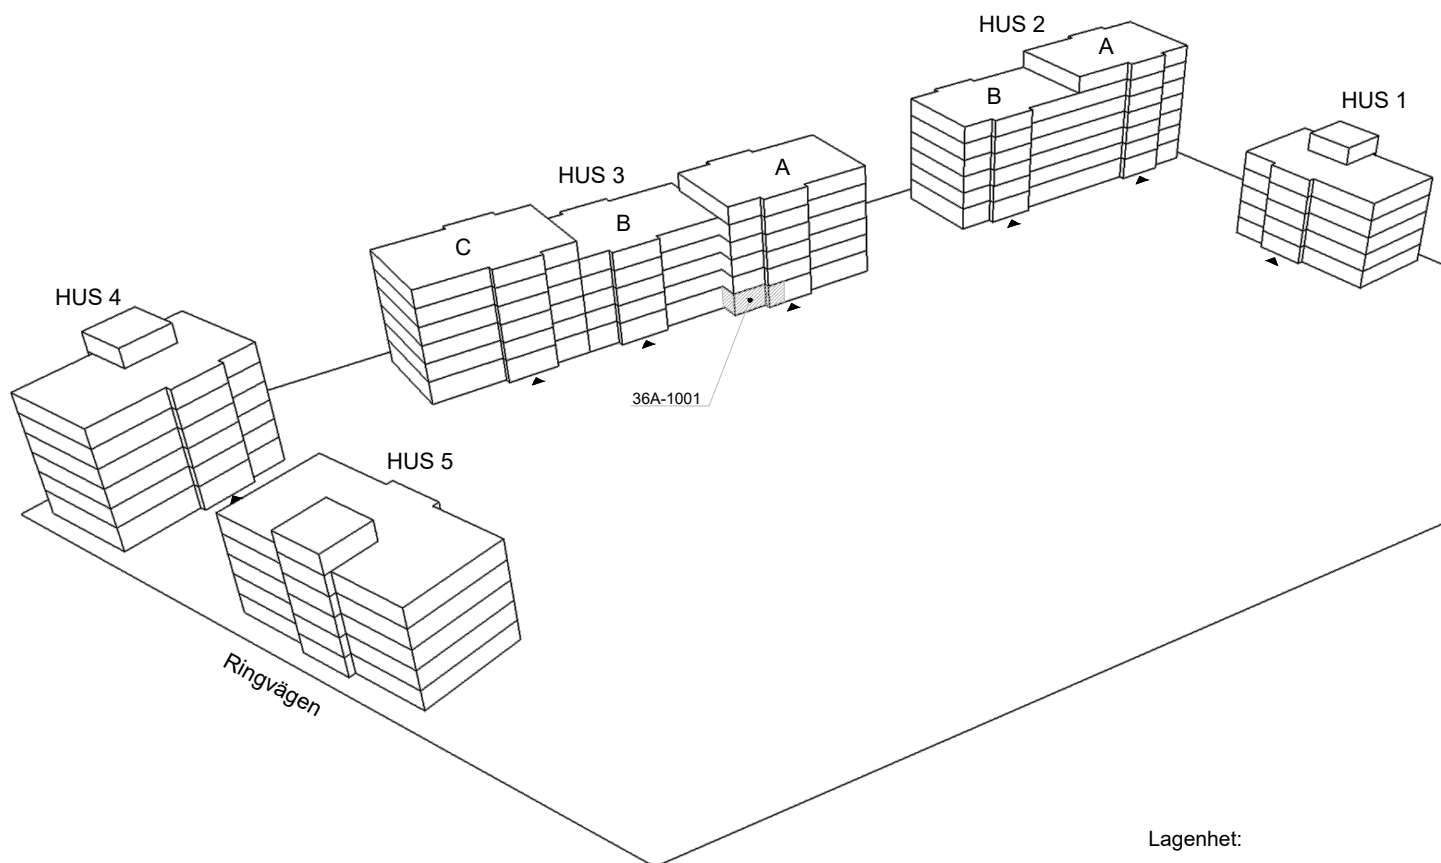

3 rok, 81 kvm

Våning 1

Teckenförklaringar

- G Garderob
- L Linneskåp
- ST Städskåp
- K/F Kyl/Frys
- K Kyl
- F Frys
- DM Diskmaskin
- MU Microvågsugn
- KM Kombivättmaskin
- TM Tvättmaskin
- TT Torktumlare
- FRD Lägenhetsförråd
- KLK Klädkammare
- ➔ Entré till lägenheten

► visar byggnadens entré

Heimstaden förbehåller sig rätten till ändringar i utförande. Lägenheterna är uppmätta på ritning och variation kan förekomma vid fysisk uppmätning.

VY MOT GATAN

VY MOT GÅRD

Lagenhet: