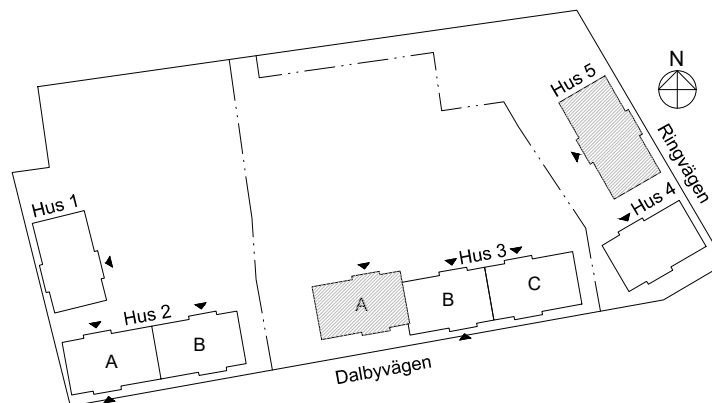

3 rok, 73 kvm

Våning 2, 4, 6

Teckenförklaringar

- G Garderob
- L Linneskåp
- ST Städskap
- K/F Kyl/Frys
- K Kyl
- F Frys
- DM Diskmaskin
- MU Microvågsugn
- KM Kombivättmaskin
- TM Tvättmaskin
- TT Torktumlare
- FRD Lägenhetsförråd
- KLK Klädkammare
- Entré till lägenheten

Skala 1:100

► visar byggnadens entré

Heimstaden förbehåller sig rätten till ändringar i utförande. Lägenheterna är uppmätta på ritning och variation kan förekomma vid fysisk uppmätning.

VY MOT GATAN

VY MOT GÅRD

Lagenhet:

HUS 3: 36A-1102, 36A-1502
 HUS 5: 40-1106, 40-1306