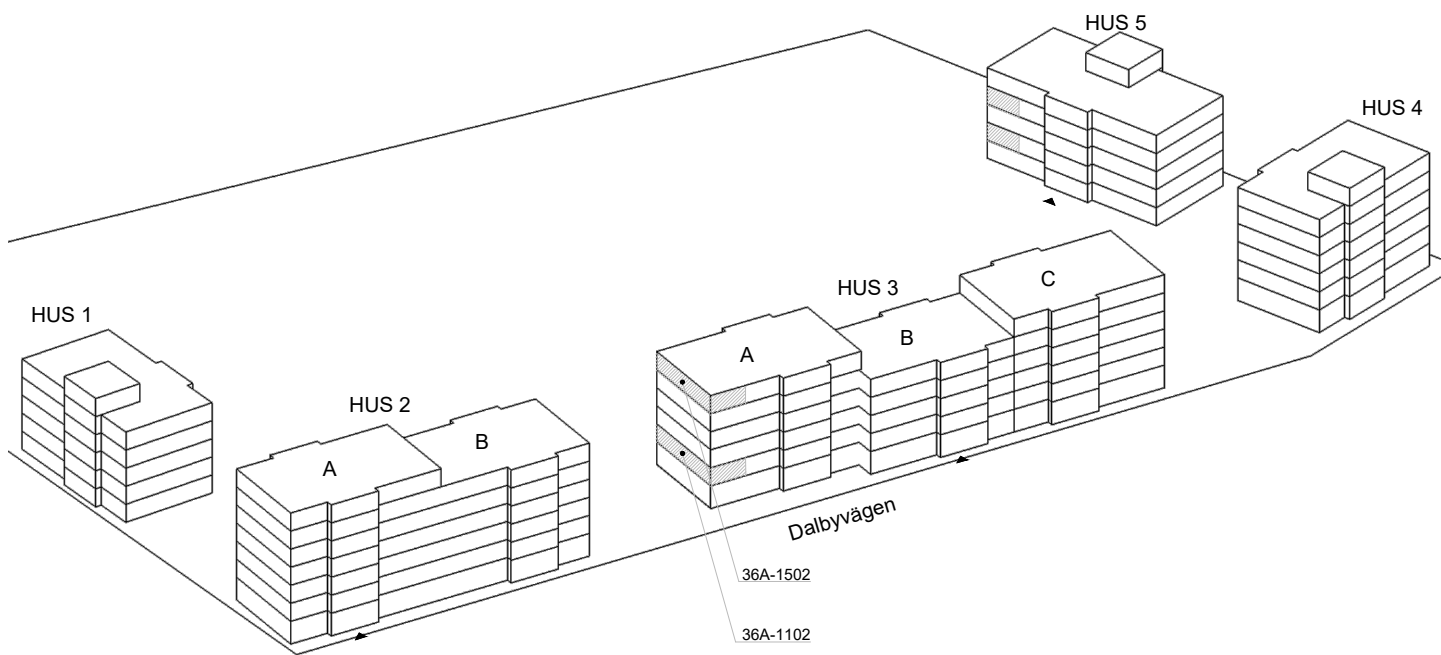

3 rok, 73 kvm

Våning 2, 4, 6

Teckenförklaringar

- G Garderob
- L Linneskåp
- ST Städskap
- K/F Kyl/Frys
- K Kyl
- F Frys
- DM Diskmaskin
- MU Microvågsugn
- KM Kombivättmaskin
- TM Tvättmaskin
- TT Torktumlare
- FRD Lägenhetsförråd
- KLK Klädkammare
- Entré till lägenheten

Skala 1:100

► visar byggnadens entré

Heimstaden förbehåller sig rätten till ändringar i utförande. Lägenheterna är uppmätta på ritning och variation kan förekomma vid fysisk uppmätning.

VY MOT GATAN

VY MOT GÅRD