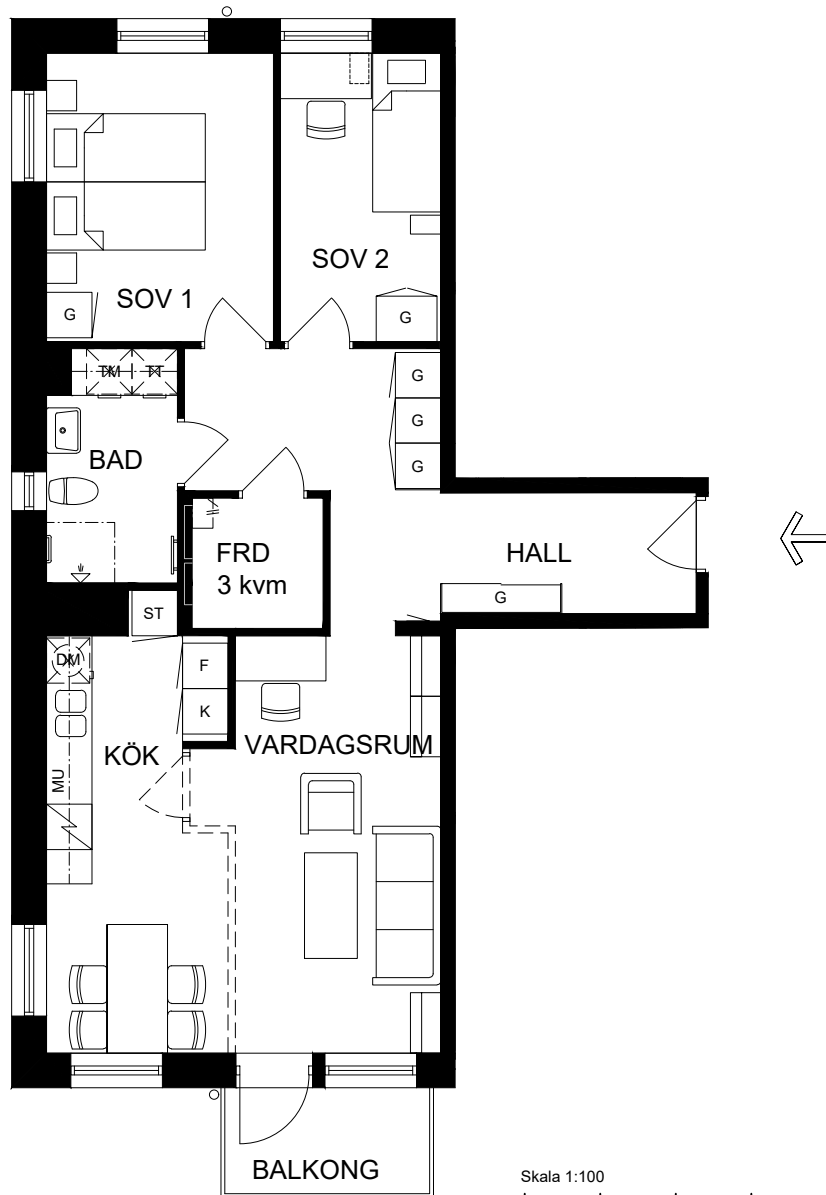

3 rok, 73 kvm

Våning 2, 4, 6

Teckenförklaringar

- G Garderob
- L Linneskåp
- ST Städskap
- K/F Kyl/Frys
- K Kyl
- F Frys
- DM Diskmaskin
- MU Microvågsugn
- KM Kombivättmaskin
- TM Tvättmaskin
- TT Torktumlare
- FRD Lägenhetsförråd
- KLK Klädkammare
- Entré till lägenheten

Skala 1:100

► visar byggnadens entré

Heimstaden förbehåller sig rätten till ändringar i utförande. Lägenheterna är uppmätta på ritning och variation kan förekomma vid fysisk uppmätning.

VY MOT GATAN

VY MOT GÅRD

Lagenhet:

HUS 3: 36A-1102, 36A-1502
 HUS 5: 40-1106, 40-1306