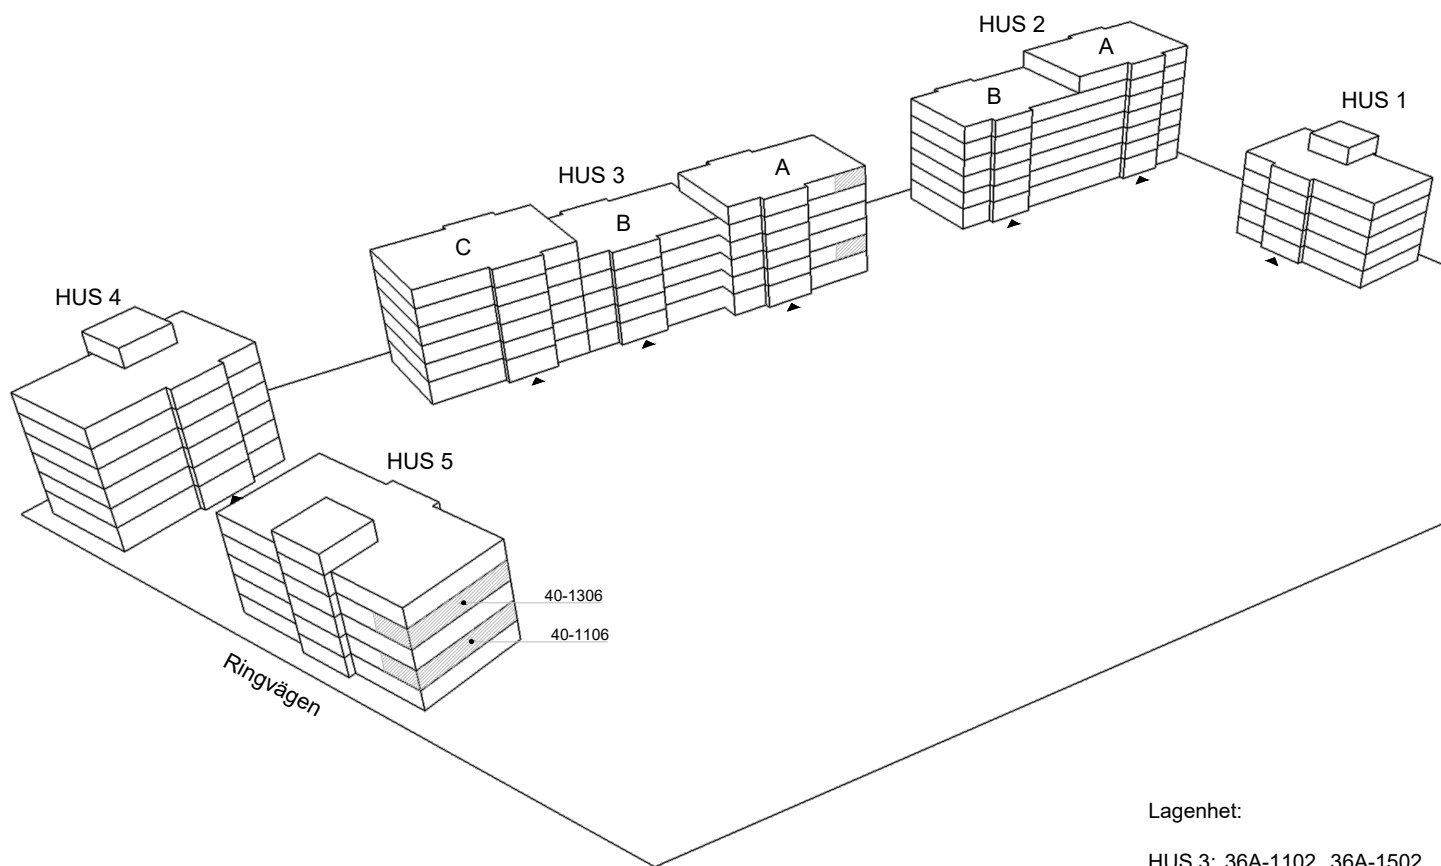

Skala 1:100

► visar byggnadens entré

Heimstaden förbehåller sig rätten till ändringar i utförande. Lägenheterna är uppmätta på ritning och variation kan förekomma vid fysisk uppmätning.

VY MOT GATAN

VY MOT GÅRD

Lagenhet:

HUS 3: 36A-1102, 36A-1502
 HUS 5: 40-1106, 40-1306