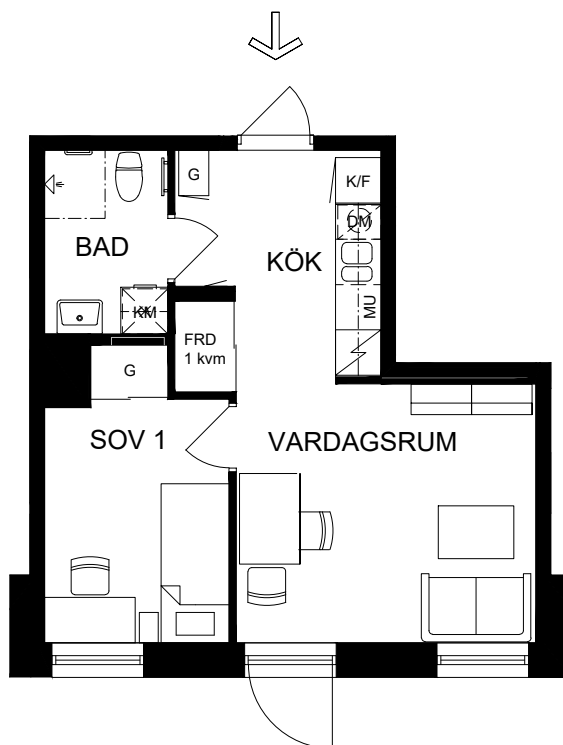

2 rok, 36 kvm

Våning 1

Teckenförklaringar

- G Garderob
- L Linneskåp
- ST Städskåp
- K/F Kyl/Frys
- K Kyl
- F Frys
- DM Diskmaskin
- MU Microvågsugn
- KM Kombitvättmaskin
- TM Tvättmaskin
- TT Torktumlare
- FRD Lägenhetsförråd
- KLK Klädkammare
- Entré till lägenheten

Skala 1:100

► visar byggnadens entré

Heimstaden förbehåller sig rätten till ändringar i utförande. Lägenheterna är uppmätta på ritning och variation kan förekomma vid fysisk uppmätning.

VY MOT GATAN

VY MOT GÅRD

Lagenhet:

HUS 3: 36C-1004

HUS 4: 38-1004