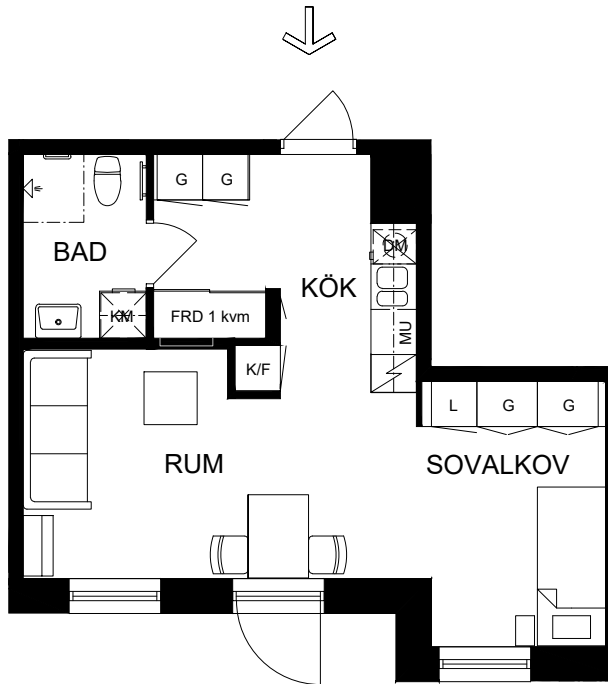

# 1 rok, 37 kvm

Våning 1

Teckenförklaringar

- G Garderob
- L Linneskåp
- ST Städskåp
- K/F Kyl/Frys
- K Kyl
- F Frys
- DM Diskmaskin
- MU Microvågsugn
- KM Kombivättmaskin
- TM Tvättmaskin
- TT Torktumlare
- FRD Lägenhetsförråd
- KLK Klädkammare
- Entré till lägenheten

Skala 1:100

► visar byggnadens entré

HUS 3: 36B-1002

Heimstaden förbehåller sig rätten till ändringar i utförande. Lägenheterna är uppmätta på ritning och variation kan förekomma vid fysisk uppmätning.

VY MOT GATAN

VY MOT GÅRD

Lagenhet:

HUS 3: 36B-1002