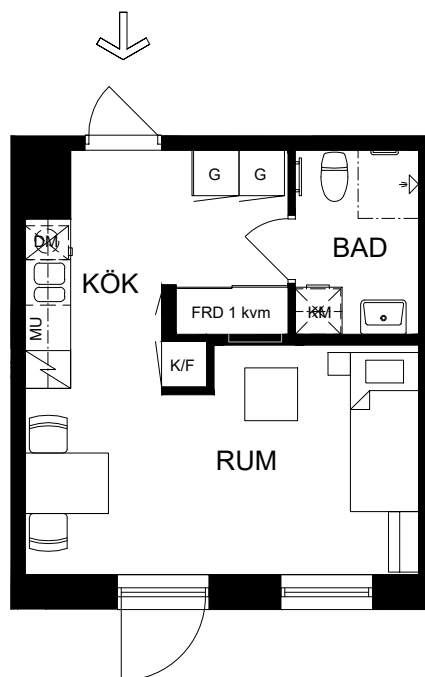

# 1 rok, 29 kvm

Våning 1

## Teckenförklaringar

- G Garderob
- L Linneskåp
- ST Städskåp
- K/F Kyl/Frys
- K Kyl
- F Frys
- DM Diskmaskin
- MU Microvågsugn
- KM Kombitvättmaskin
- TM Tvättmaskin
- TT Torktumlare
- FRD Lägenhetsförråd
- KLK Klädkammare
- Entré till lägenheten

Skala 1:100

► visar byggnadens entré

Heimstaden förbehåller sig rätten till ändringar i utförande. Lägenheterna är uppmätta på ritning och variation kan förekomma vid fysisk uppmätning.

VY MOT GATAN

VY MOT GÅRD

Lagenhet:

HUS 3: 36C-1003

HUS 4: 38-1003