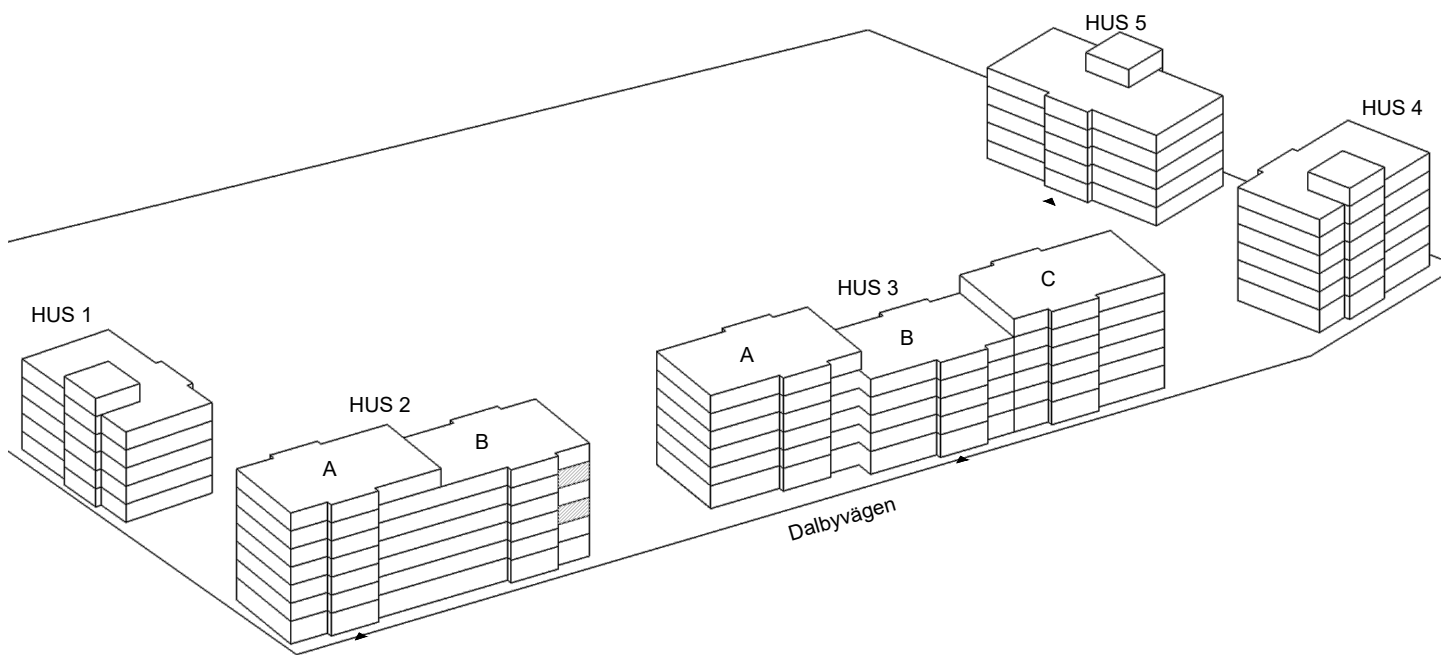

3 rok, 73 kvm

Våning 3, 5

Teckenförklaringar

- G Garderob
- L Linneskåp
- ST Städskåp
- K/F Kyl/Frys
- K Kyl
- F Frys
- DM Diskmaskin
- MU Microvågsugn
- KM Kombitvättmaskin
- TM Tvättmaskin
- TT Torktumlare
- FRD Lägenhetsförråd
- KLK Klädkammare
- ➔ Entré till lägenheten

Skala 1:100

► visar byggnadens entré

Heimstaden förbehåller sig rätten till ändringar i utförande. Lägenheterna är uppmätta på ritning och variation kan förekomma vid fysisk uppmätning.

VY MOT GATAN

VY MOT GÅRD

Lagenhet:

HUS 2: 34B-1205, 34B-1405