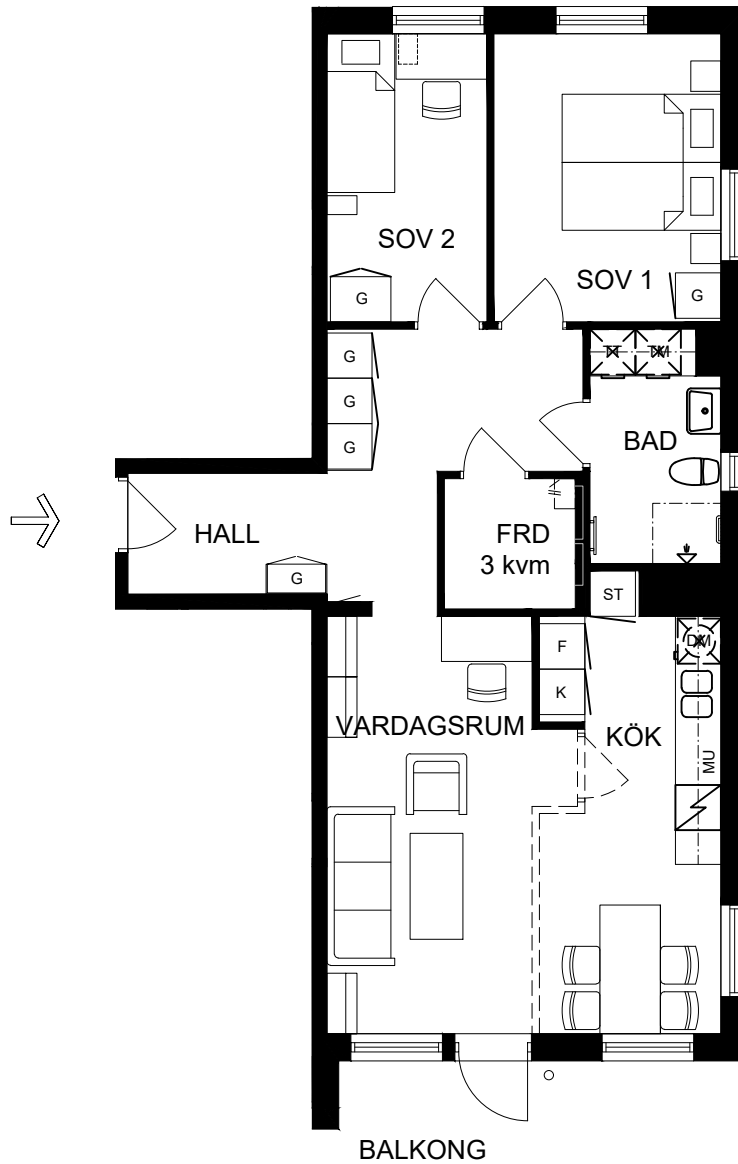

3 rok, 73 kvm

Våning 3, 5

Teckenförklaringar

- G Garderob
- L Linneskåp
- ST Städskåp
- K/F Kyl/Frys
- K Kyl
- F Frys
- DM Diskmaskin
- MU Microvågsugn
- KM Kombitvättmaskin
- TM Tvättmaskin
- TT Torktumlare
- FRD Lägenhetsförråd
- KLK Klädkammare
- ➔ Entré till lägenheten

Skala 1:100

► visar byggnadens entré

Heimstaden förbehåller sig rätten till ändringar i utförande. Lägenheterna är uppmätta på ritning och variation kan förekomma vid fysisk uppmätning.

VY MOT GATAN

VY MOT GÅRD

Lagenhet:

HUS 2: 34B-1205, 34B-1405