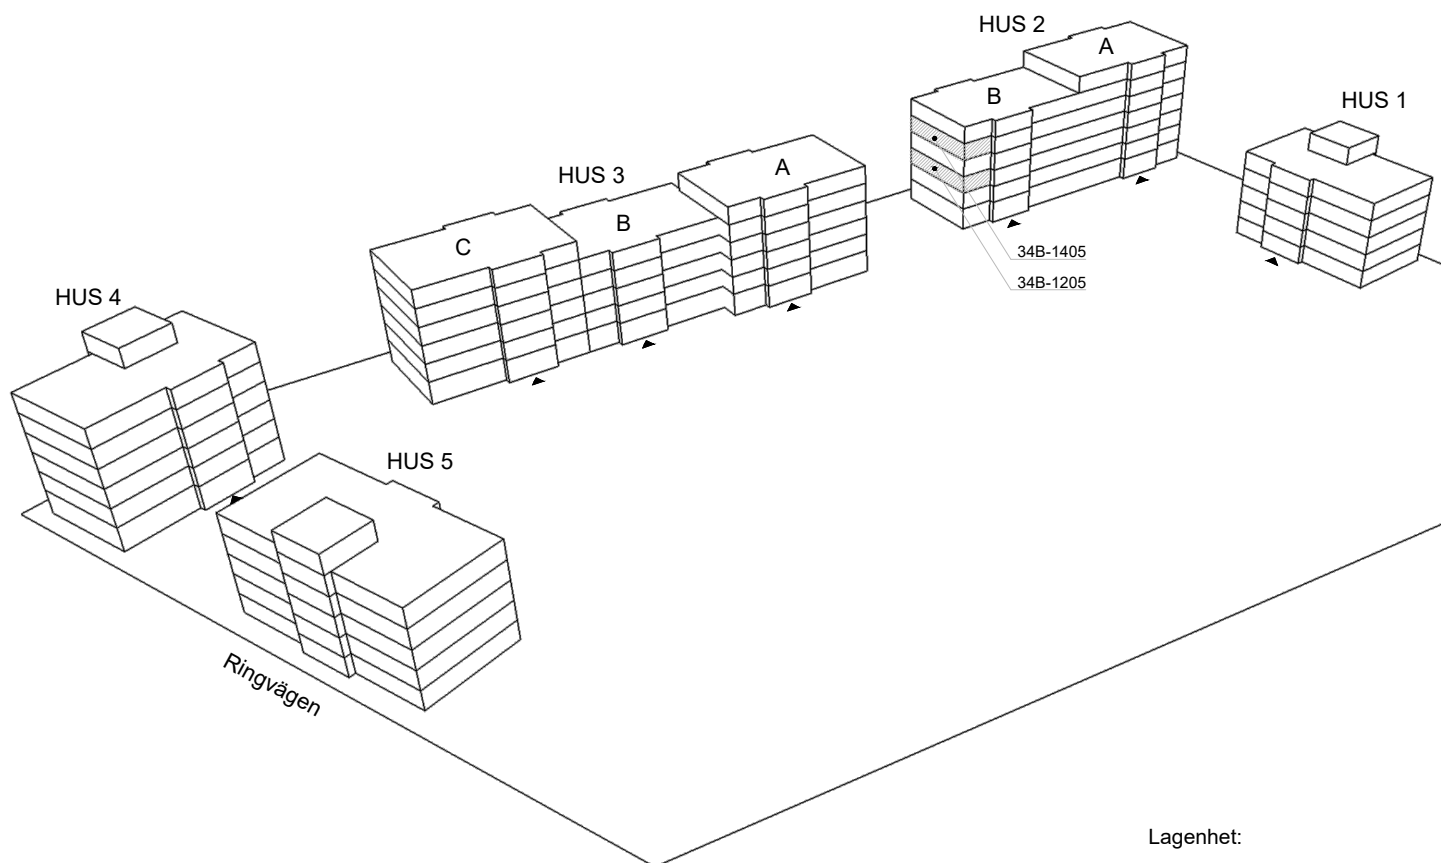

Skala 1:100

► visar byggnadens entré

Heimstaden förbehåller sig rätten till ändringar i utförande. Lägenheterna är uppmätta på ritning och variation kan förekomma vid fysisk uppmätning.

VY MOT GATAN

VY MOT GÅRD

Lagenhet:

HUS 2: 34B-1205, 34B-1405