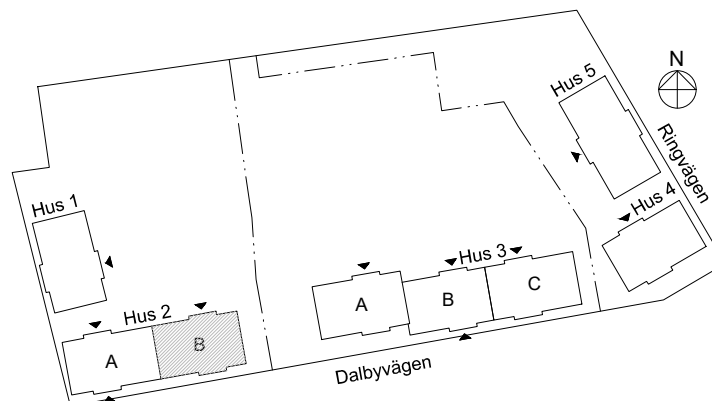

3 rok, 73 kvm

Våning 3, 5

Teckenförklaringar

- G Garderob
- L Linneskåp
- ST Städskåp
- K/F Kyl/Frys
- K Kyl
- F Frys
- DM Diskmaskin
- MU Microvågsugn
- KM Kombitvättmaskin
- TM Tvättmaskin
- TT Torktumlare
- FRD Lägenhetsförråd
- KLK Klädkammare
- ➔ Entré till lägenheten

Skala 1:100

► visar byggnadens entré

Heimstaden förbehåller sig rätten till ändringar i utförande. Lägenheterna är uppmätta på ritning och variation kan förekomma vid fysisk uppmätning.

VY MOT GATAN

VY MOT GÅRD

Lagenhet:

HUS 2: 34B-1205, 34B-1405