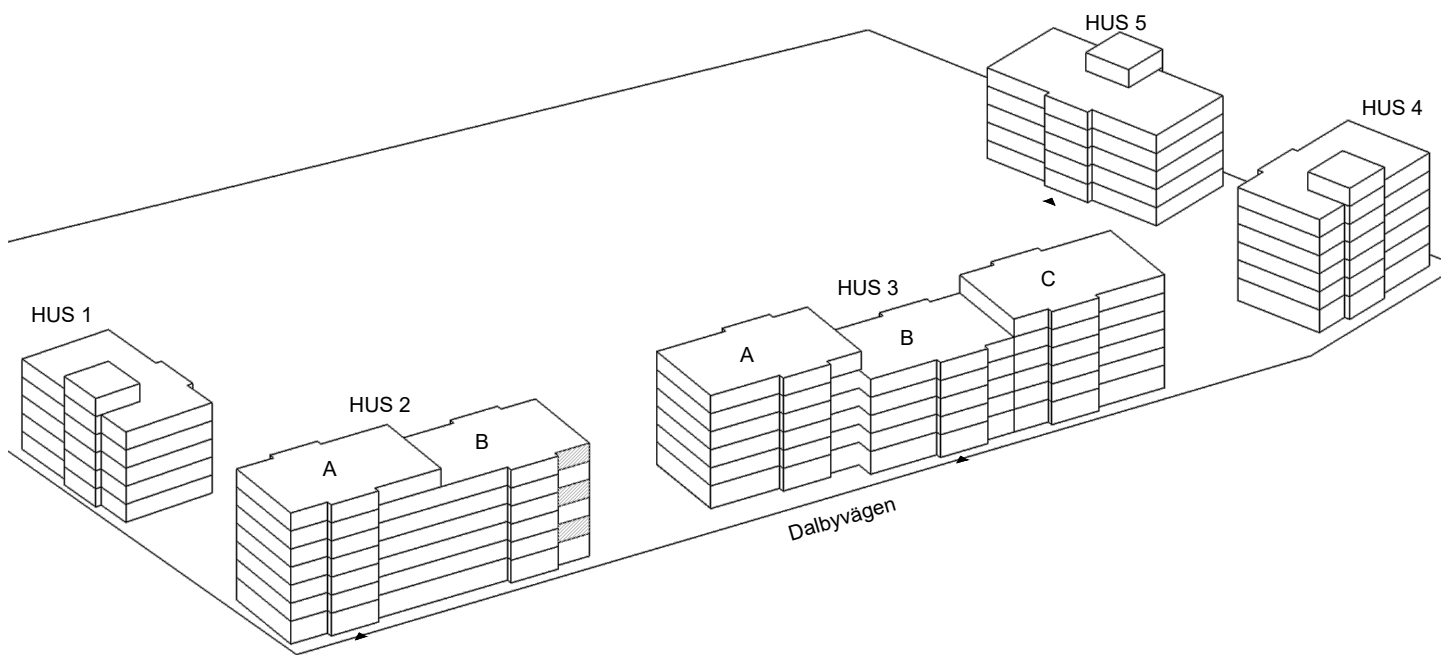

3 rok, 73 kvm

Våning 2, 4, 6

Teckenförklaringar

- G Garderob
- L Linneskåp
- ST Städskåp
- K/F Kyl/Frys
- K Kyl
- F Frys
- DM Diskmaskin
- MU Microvågsugn
- KM Kombivättmaskin
- TM Tvättmaskin
- TT Torktumlare
- FRD Lägenhetsförråd
- KLK Klädkammare
- ➔ Entré till lägenheten

Skala 1:100

► visar byggnadens entré

Heimstaden förbehåller sig rätten till ändringar i utförande. Lägenheterna är uppmätta på ritning och variation kan förekomma vid fysisk uppmätning.

VY MOT GATAN

Lagenhet: