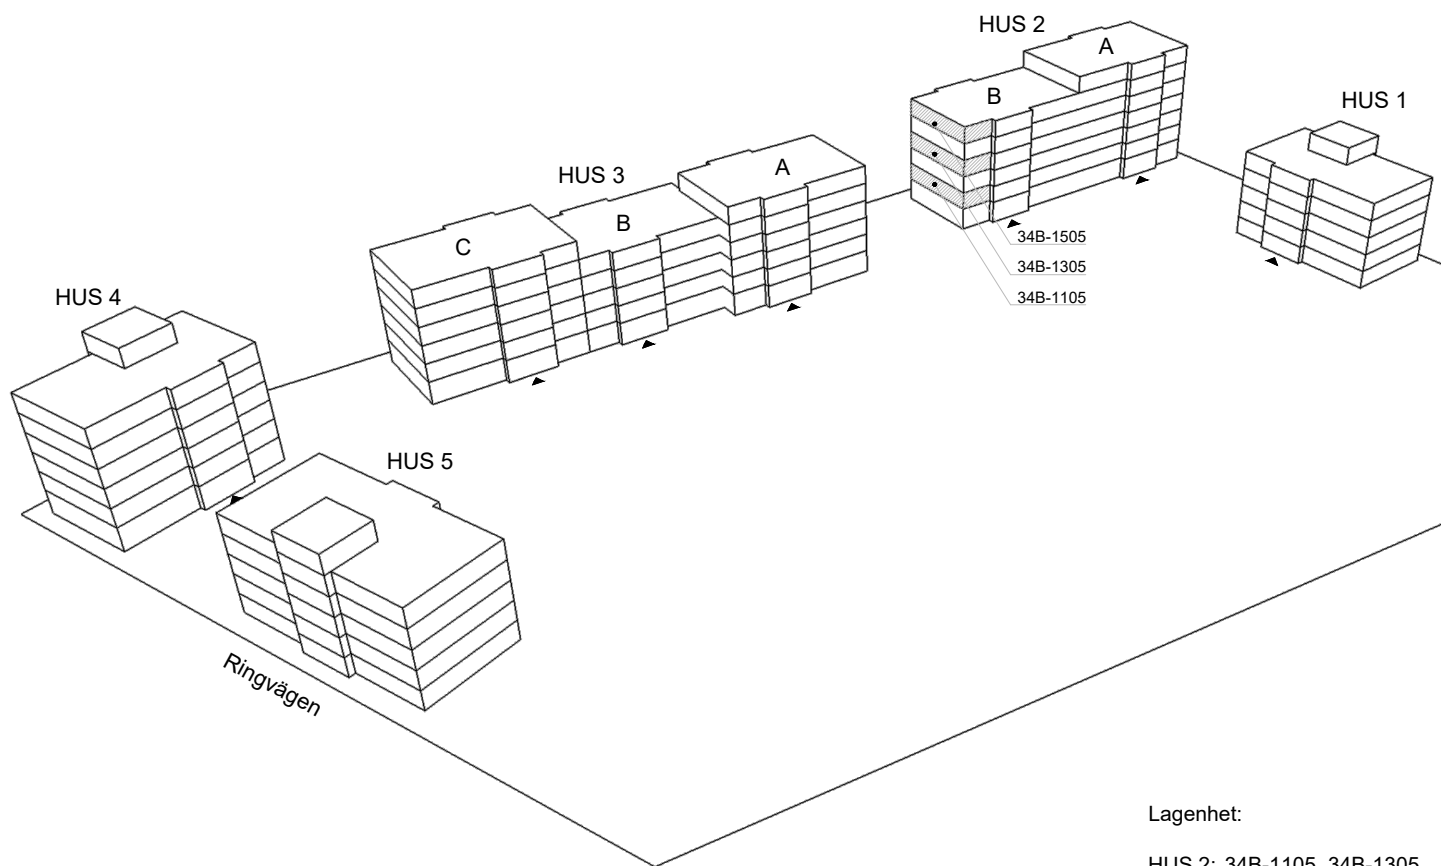

Skala 1:100

► visar byggnadens entré

Heimstaden förbehåller sig rätten till ändringar i utförande. Lägenheterna är uppmätta på ritning och variation kan förekomma vid fysisk uppmätning.

VY MOT GATAN

Lagenhet: