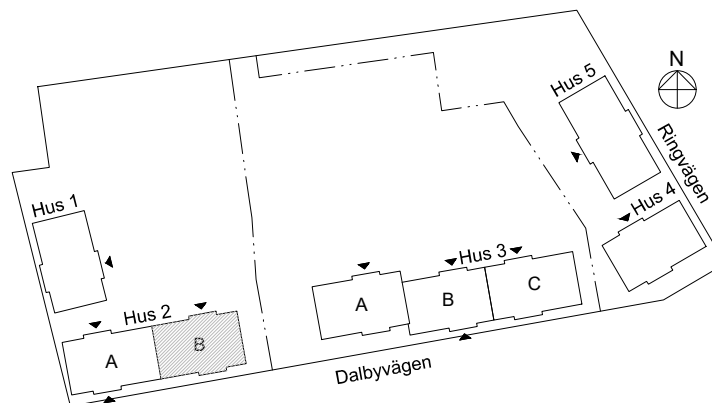

3 rok, 73 kvm

Våning 2, 4, 6

Teckenförklaringar

- G Garderob
- L Linneskåp
- ST Städskåp
- K/F Kyl/Frys
- K Kyl
- F Frys
- DM Diskmaskin
- MU Microvågsugn
- KM Kombivättmaskin
- TM Tvättmaskin
- TT Torktumlare
- FRD Lägenhetsförråd
- KLK Klädkammare
- ➔ Entré till lägenheten

Skala 1:100

► visar byggnadens entré

Heimstaden förbehåller sig rätten till ändringar i utförande. Lägenheterna är uppmätta på ritning och variation kan förekomma vid fysisk uppmätning.

VY MOT GATAN

Lagenhet: