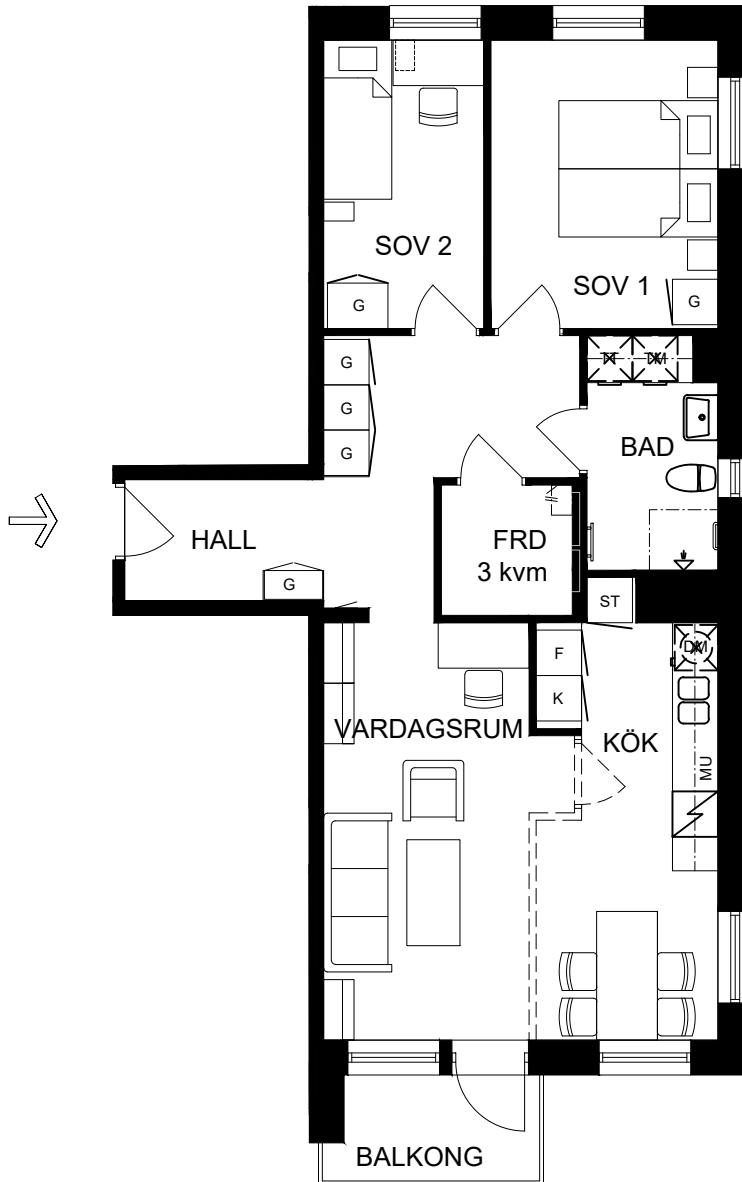

3 rok, 73 kvm

Våning 2, 4, 6

Teckenförklaringar

- G Garderob
- L Linneskåp
- ST Städskåp
- K/F Kyl/Frys
- K Kyl
- F Frys
- DM Diskmaskin
- MU Microvågsugn
- KM Kombivättmaskin
- TM Tvättmaskin
- TT Torktumlare
- FRD Lägenhetsförråd
- KLK Klädkammare
- ➔ Entré till lägenheten

Skala 1:100

► visar byggnadens entré

Heimstaden förbehåller sig rätten till ändringar i utförande. Lägenheterna är uppmätta på ritning och variation kan förekomma vid fysisk uppmätning.

VY MOT GATAN

Lagenhet: