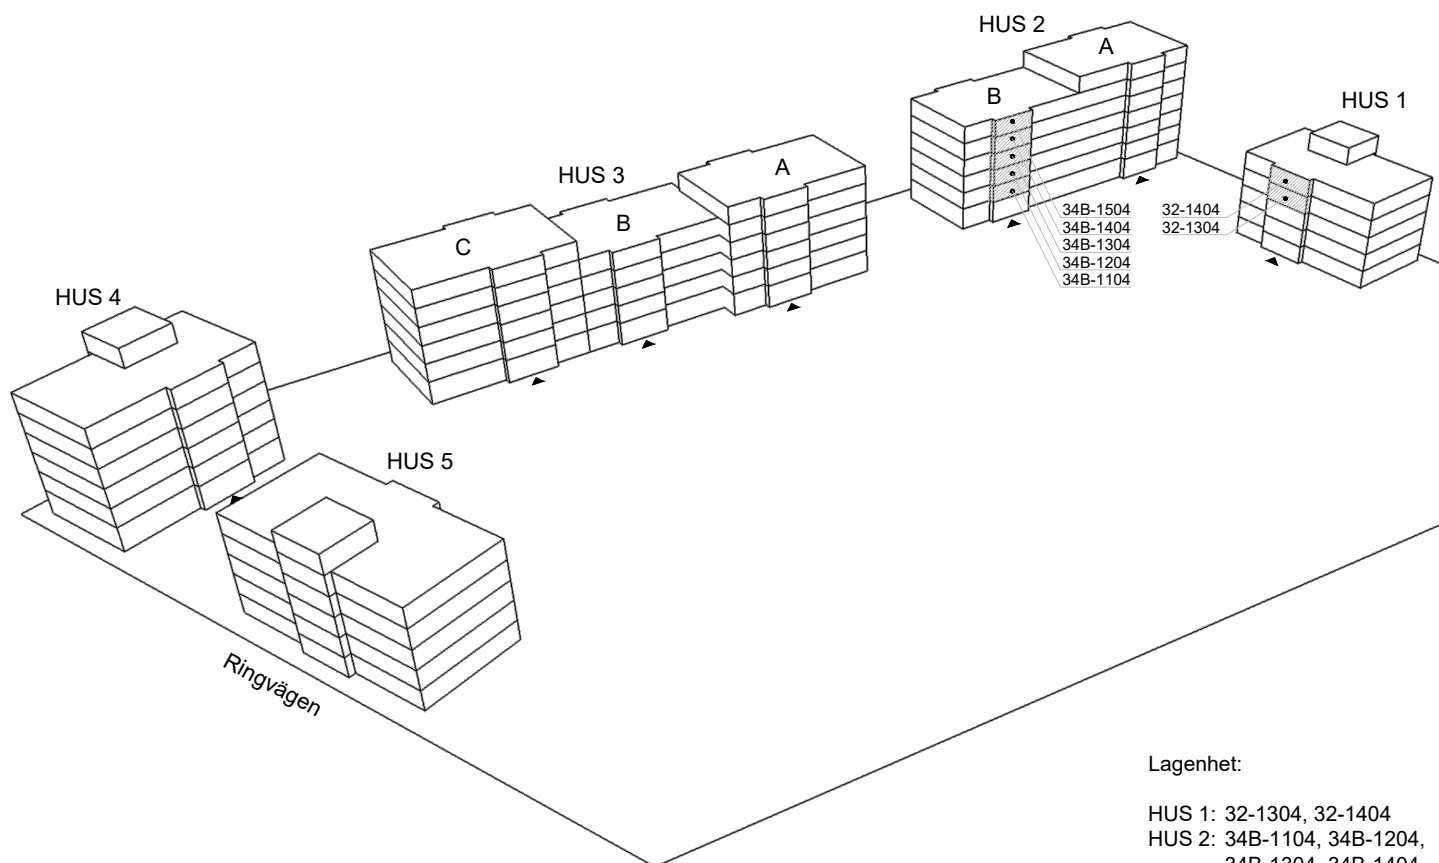

Skala 1:100

► visar byggnadens entré

Heimstaden förbehåller sig rätten till ändringar i utförande. Lägenheterna är uppmätta på ritning och variation kan förekomma vid fysisk uppmätning.

VY MOT GATAN

Lagenhet: