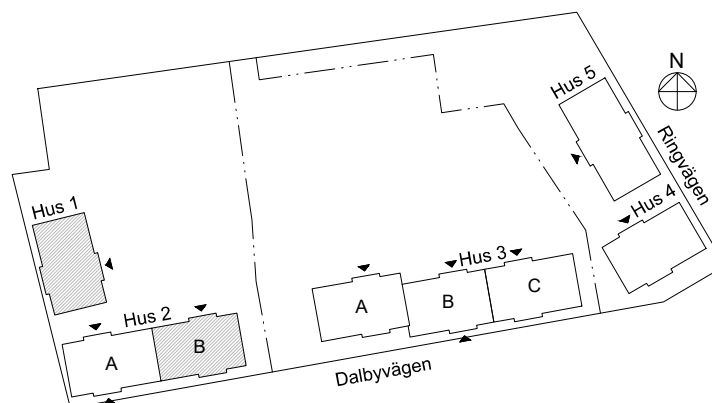

2 rok, 36 kvm

Våning 2 - 6

Teckenförklaringar

- G Garderob
- L Linneskåp
- ST Städskåp
- K/F Kyl/Frys
- K Kyl
- F Frys
- DM Diskmaskin
- MU Microvågsugn
- KM Kombitvättmaskin
- TM Tvättmaskin
- TT Torktumlare
- FRD Lägenhetsförråd
- KLK Klädkammare
- ➔ Entré till lägenheten

Skala 1:100

► visar byggnadens entré

Heimstaden förbehåller sig rätten till ändringar i utförande. Lägenheterna är uppmätta på ritning och variation kan förekomma vid fysisk uppmätning.

VY MOT GATAN

Lagenhet: