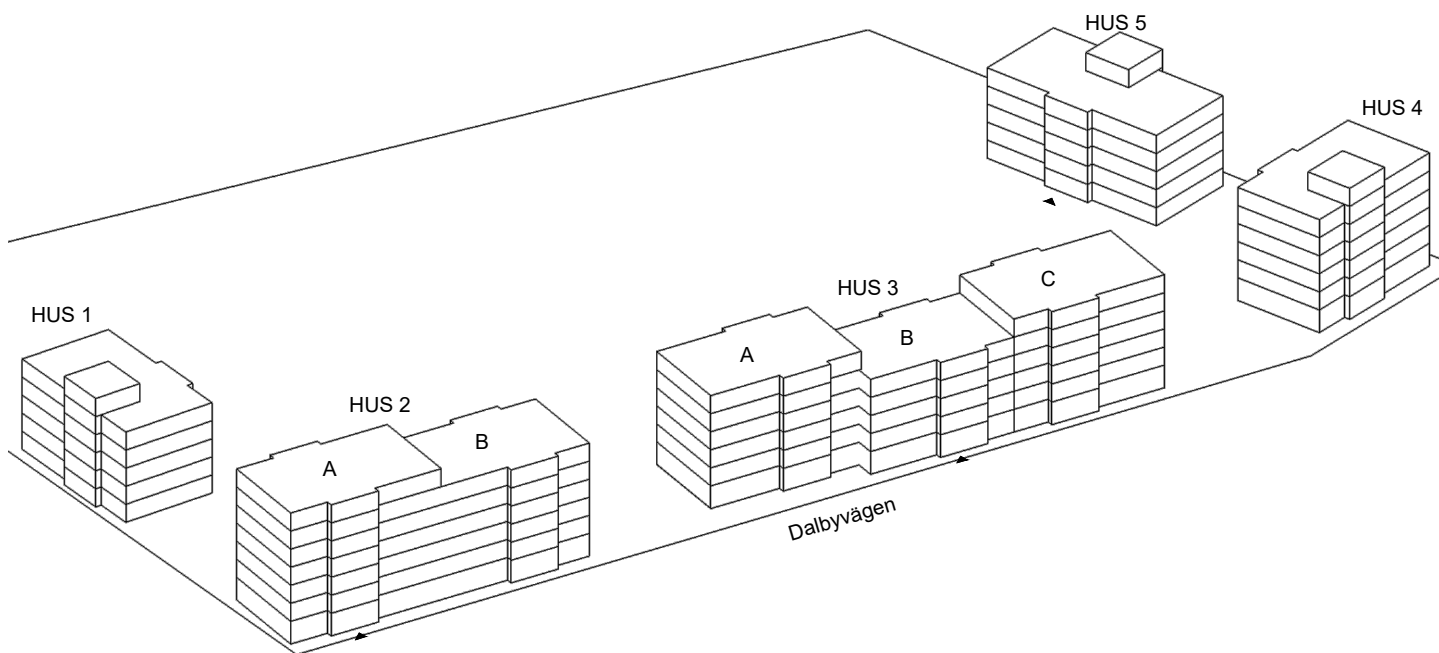

2 rok, 36 kvm

Våning 2 - 6

Teckenförklaringar

- G Garderob
- L Linneskåp
- ST Städskåp
- K/F Kyl/Frys
- K Kyl
- F Frys
- DM Diskmaskin
- MU Microvågsugn
- KM Kombitvättmaskin
- TM Tvättmaskin
- TT Torktumlare
- FRD Lägenhetsförråd
- KLK Klädkammare
- ➔ Entré till lägenheten

Skala 1:100

► visar byggnadens entré

Heimstaden förbehåller sig rätten till ändringar i utförande. Lägenheterna är uppmätta på ritning och variation kan förekomma vid fysisk uppmätning.

VY MOT GATAN

Lagenhet: