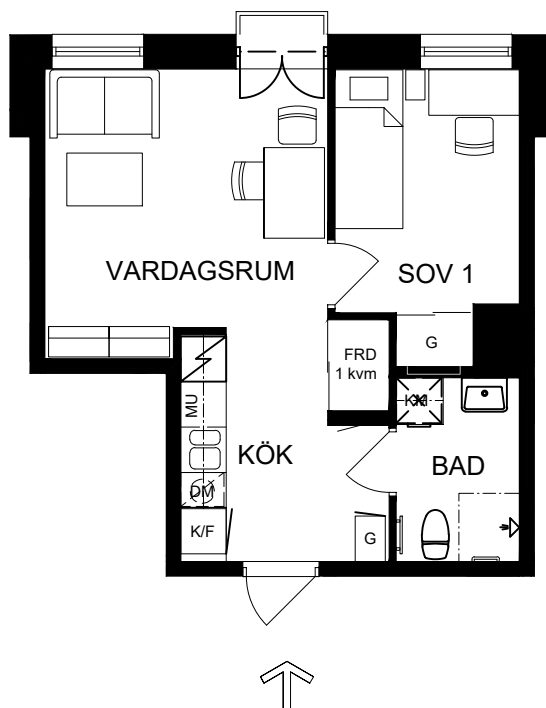

2 rok, 36 kvm

Våning 2 - 6

Teckenförklaringar

- G Garderob
- L Linneskåp
- ST Städskåp
- K/F Kyl/Frys
- K Kyl
- F Frys
- DM Diskmaskin
- MU Microvågsugn
- KM Kombitvättmaskin
- TM Tvättmaskin
- TT Torktumlare
- FRD Lägenhetsförråd
- KLK Klädkammare
- ➔ Entré till lägenheten

Skala 1:100

► visar byggnadens entré

Heimstaden förbehåller sig rätten till ändringar i utförande. Lägenheterna är uppmätta på ritning och variation kan förekomma vid fysisk uppmätning.

VY MOT GATAN

Lagenhet:

HUS 1: 32-1304, 32-1404
 HUS 2: 34B-1104, 34B-1204,
 34B-1304, 34B-1404,
 34B-1504

VY MOT GÅRD