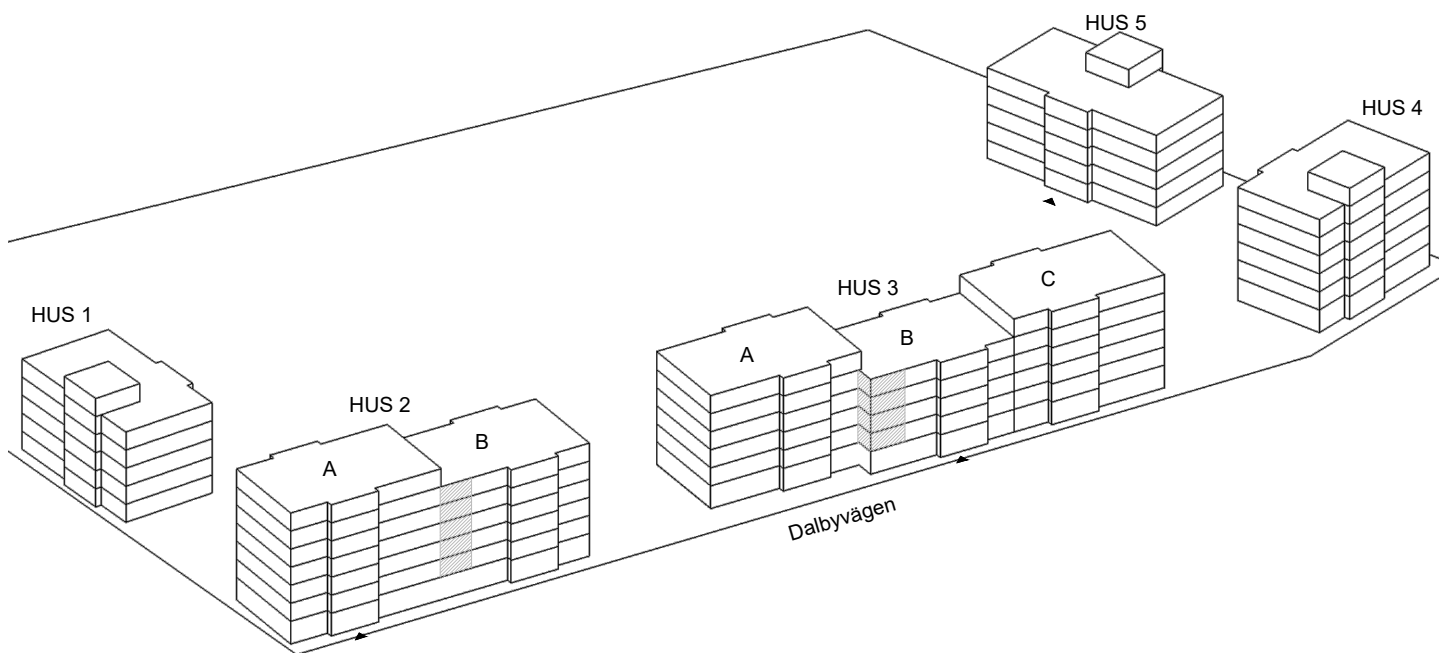

3 rok, 74 kvm

Våning 2 - 6

Teckenförklaringar

- G Garderob
- L Linneskåp
- ST Städsåp
- K/F Kyl/Frys
- K Kyl
- F Frys
- DM Diskmaskin
- MU Microvågsugn
- KM Kombivättmaskin
- TM Tvättmaskin
- TT Torktumlare
- FRD Lägenhetsförråd
- KLK Klädkammare
- ➔ Entré till lägenheten

Skala 1:100

► visar byggnadens entré

Heimstaden förbehåller sig rätten till ändringar i utförande. Lägenheterna är uppmätta på ritning och variation kan förekomma vid fysisk uppmätning.

VY MOT GATAN

VY MOT GÅRD

Lagenhet:

HUS 2: 34B-1102, 34B-1202
34B-1302, 34B-1402
34B-1502

HUS 3: 36B-1102, 36B-1202
36B-1302, 36B-1402