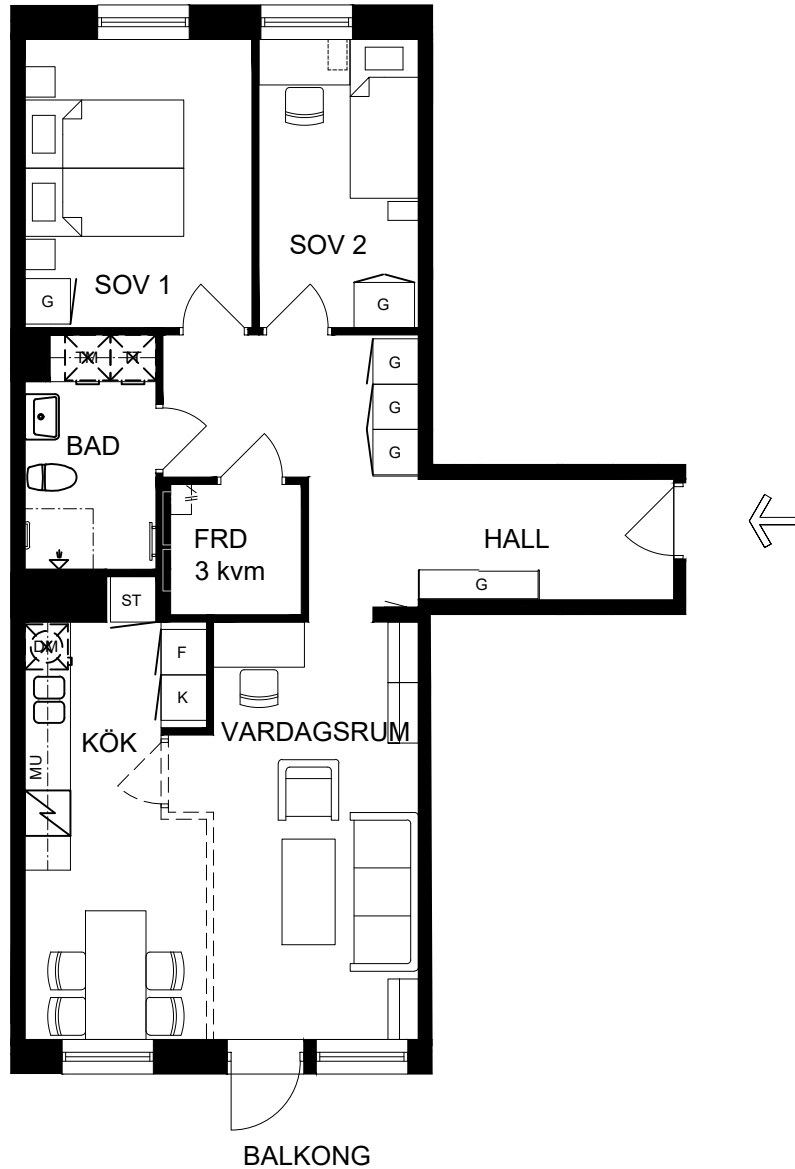

3 rok, 74 kvm

Våning 2 - 6

Teckenförklaringar

- G Garderob
- L Linneskåp
- ST Städsåp
- K/F Kyl/Frys
- K Kyl
- F Frys
- DM Diskmaskin
- MU Microvågsugn
- KM Kombivättmaskin
- TM Tvättmaskin
- TT Torktumlare
- FRD Lägenhetsförråd
- KLK Klädkammare
- ➔ Entré till lägenheten

Skala 1:100

► visar byggnadens entré

Heimstaden förbehåller sig rätten till ändringar i utförande. Lägenheterna är uppmätta på ritning och variation kan förekomma vid fysisk uppmätning.

VY MOT GATAN

VY MOT GÅRD

Lagenhet:

HUS 2: 34B-1102, 34B-1202
34B-1302, 34B-1402
34B-1502

HUS 3: 36B-1102, 36B-1202
36B-1302, 36B-1402