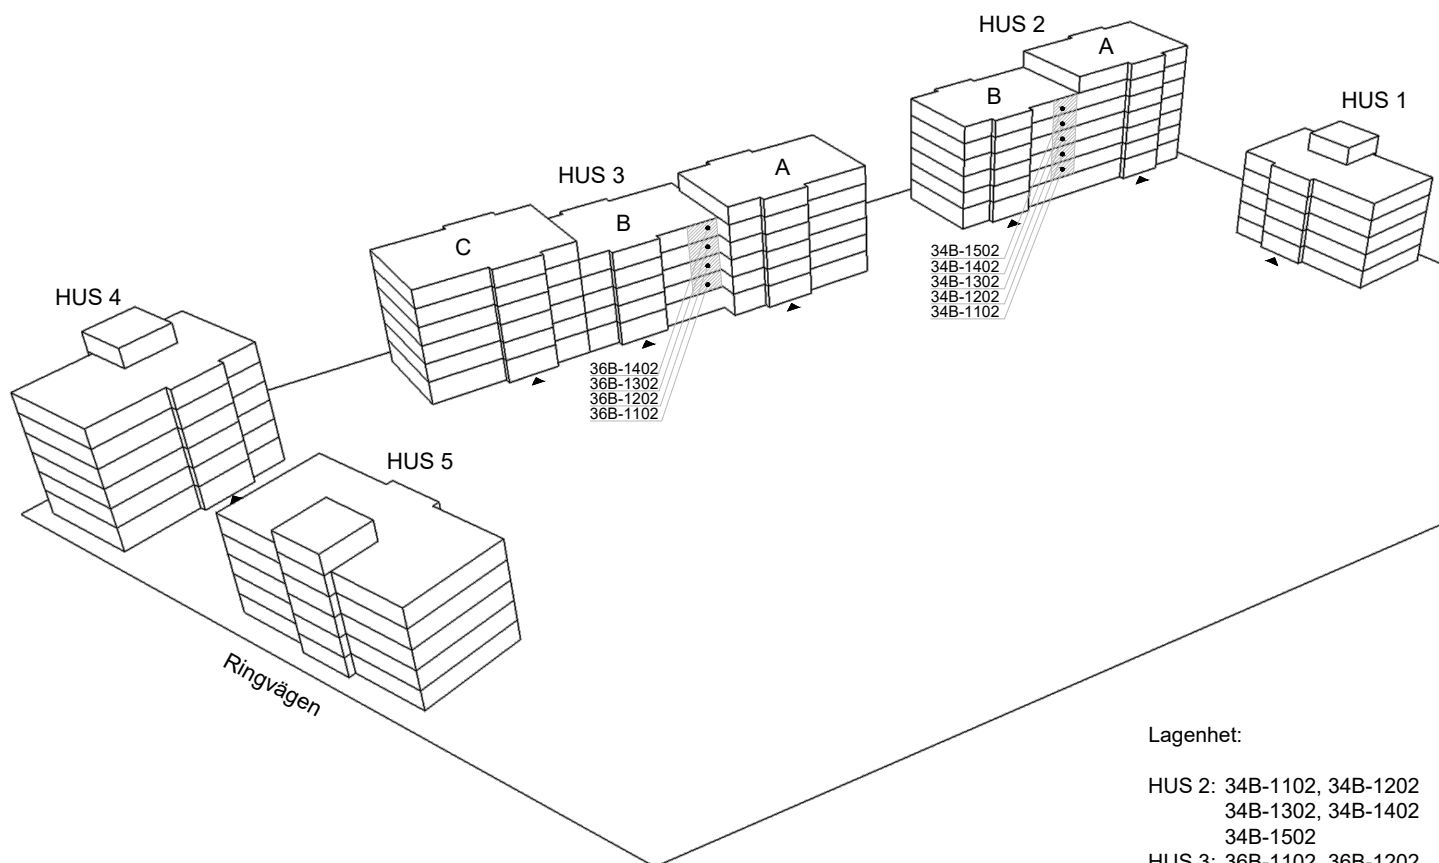

Skala 1:100

► visar byggnadens entré

Heimstaden förbehåller sig rätten till ändringar i utförande. Lägenheterna är uppmätta på ritning och variation kan förekomma vid fysisk uppmätning.

VY MOT GATAN

VY MOT GÅRD

Lagenhet:

HUS 2: 34B-1102, 34B-1202
34B-1302, 34B-1402
34B-1502

HUS 3: 36B-1102, 36B-1202
36B-1302, 36B-1402