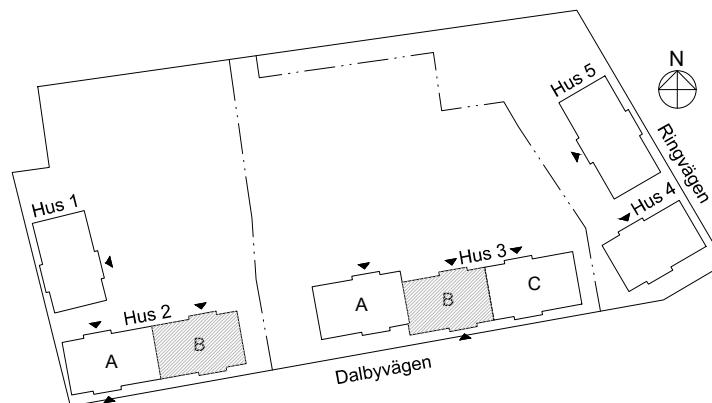

3 rok, 74 kvm

Våning 2 - 6

Teckenförklaringar

- G Garderob
- L Linneskåp
- ST Städsåp
- K/F Kyl/Frys
- K Kyl
- F Frys
- DM Diskmaskin
- MU Microvågsugn
- KM Kombivättmaskin
- TM Tvättmaskin
- TT Torktumlare
- FRD Lägenhetsförråd
- KLK Klädkammare
- ➔ Entré till lägenheten

Skala 1:100

► visar byggnadens entré

Heimstaden förbehåller sig rätten till ändringar i utförande. Lägenheterna är uppmätta på ritning och variation kan förekomma vid fysisk uppmätning.

VY MOT GATAN

VY MOT GÅRD

Lagenhet:

HUS 2: 34B-1102, 34B-1202
34B-1302, 34B-1402
34B-1502

HUS 3: 36B-1102, 36B-1202
36B-1302, 36B-1402