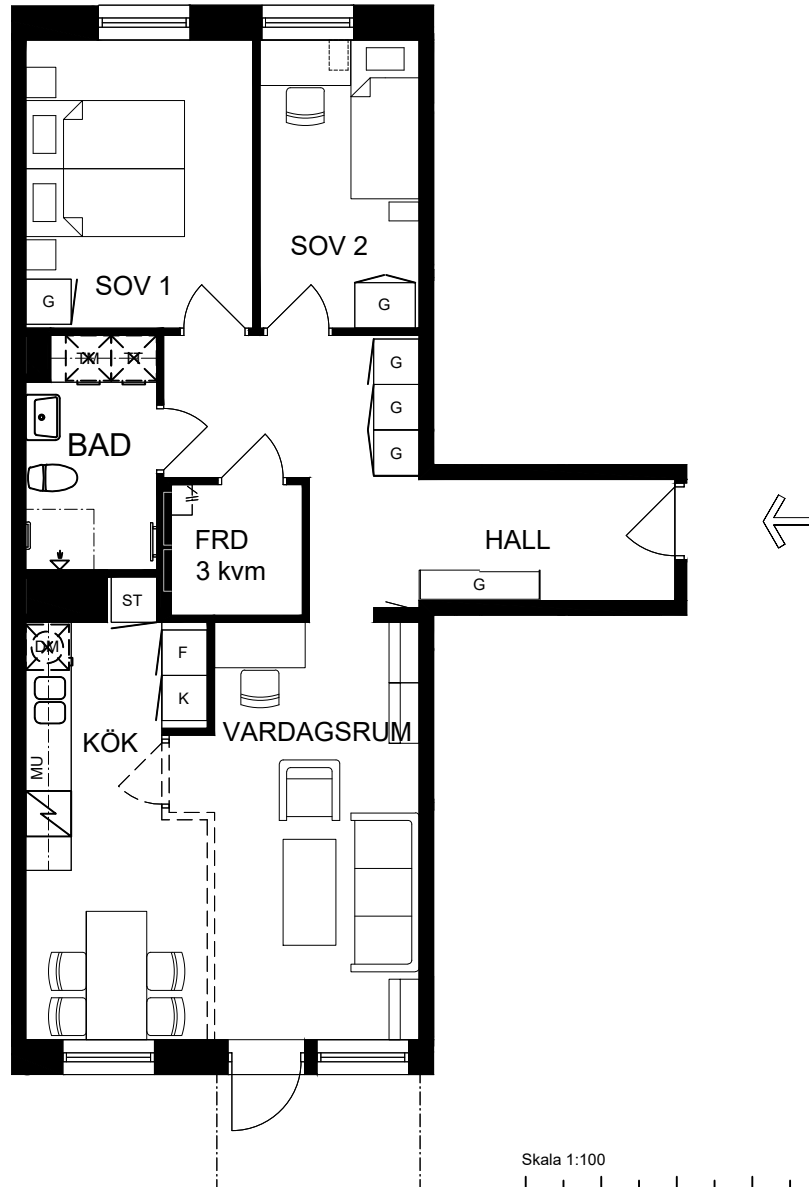

# 3 rok, 74 kvm

Våning 1

## Teckenförklaringar

- G Garderob
- L Linneskåp
- ST Städskåp
- K/F Kyl/Frys
- K Kyl
- F Frys
- DM Diskmaskin
- MU Microvågsugn
- KM Kombivättmaskin
- TM Tvättmaskin
- TT Torktumlare
- FRD Lägenhetsförråd
- KLK Klädkammare
- Entré till lägenheten

► visar byggnadens entré

Heimstaden förbehåller sig rätten till ändringar i utförande. Lägenheterna är uppmätta på ritning och variation kan förekomma vid fysisk uppmätning.

VY MOT GATAN

VY MOT GÅRD

Lagenhet: