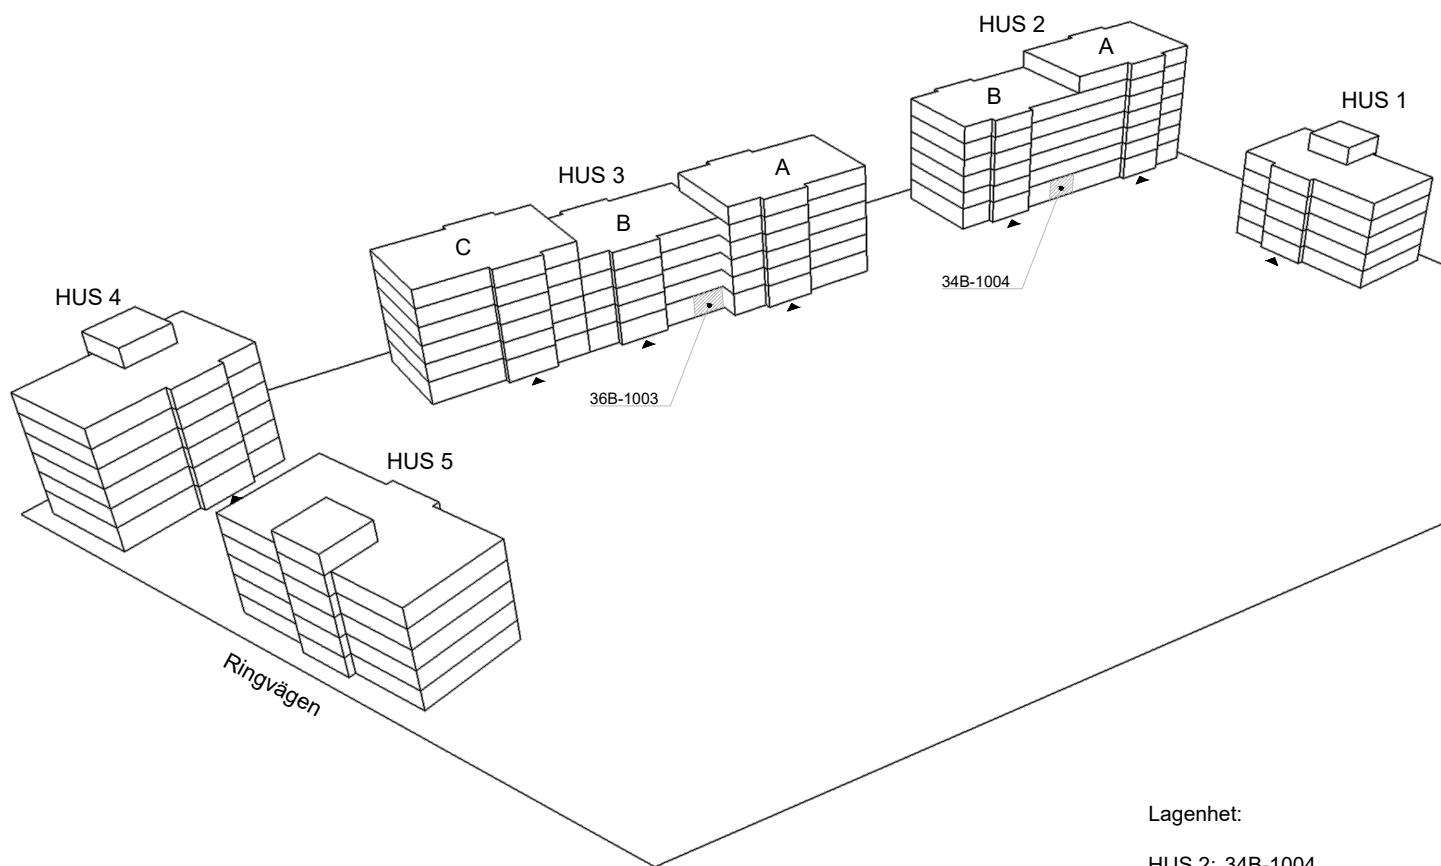

► visar byggnadens entré

Heimstaden förbehåller sig rätten till ändringar i utförande. Lägenheterna är uppmätta på ritning och variation kan förekomma vid fysisk uppmätning.

VY MOT GATAN

VY MOT GÅRD

Lagenhet: