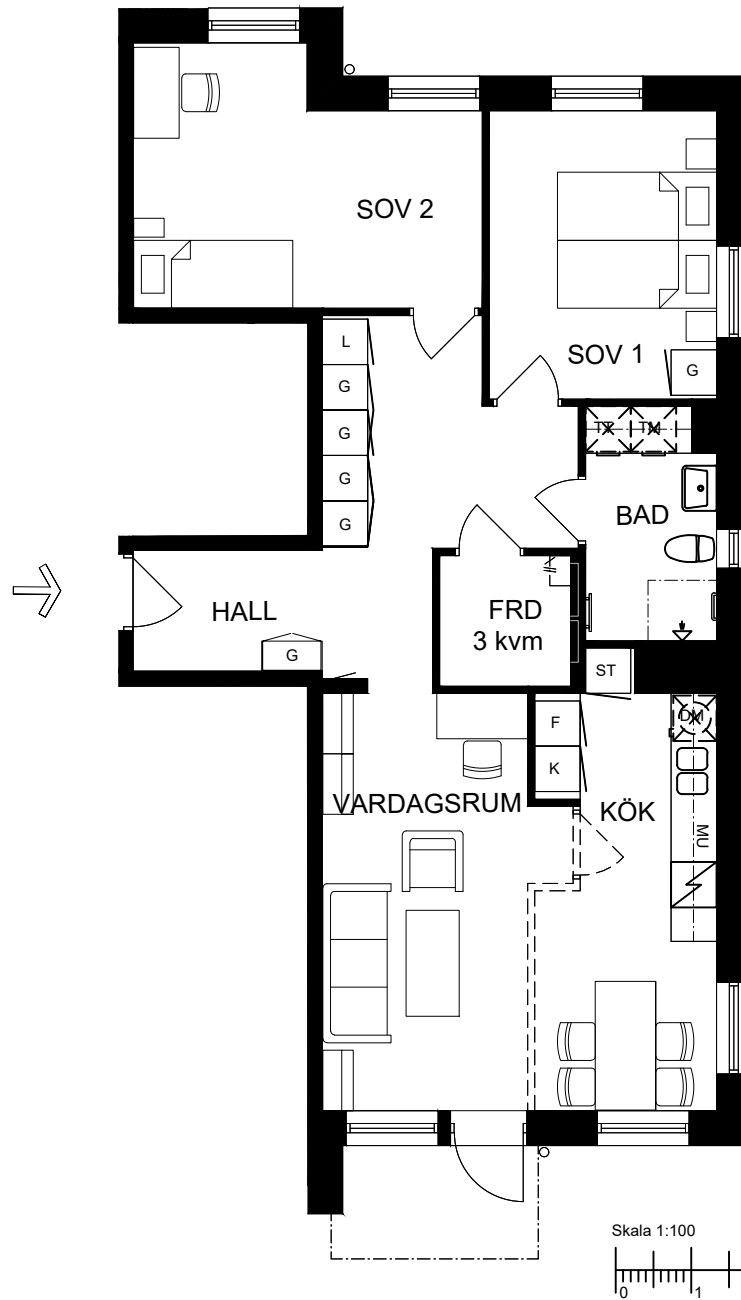

# 3 rok, 82 kvm

Våning 1

## Teckenförklaringar

- G Garderob
- L Linneskåp
- ST Städskåp
- K/F Kyl/Frys
- K Kyl
- F Frys
- DM Diskmaskin
- MU Microvågsugn
- KM Kombivättmaskin
- TM Tvättmaskin
- TT Torktumlare
- FRD Lägenhetsförråd
- KLK Klädkammare
- ➔ Entré till lägenheten

► visar byggnadens entré

Heimstaden förbehåller sig rätten till ändringar i utförande. Lägenheterna är uppmätta på ritning och variation kan förekomma vid fysisk uppmätning.

VY MOT GATAN

VY MOT GÅRD

Lagenhet: