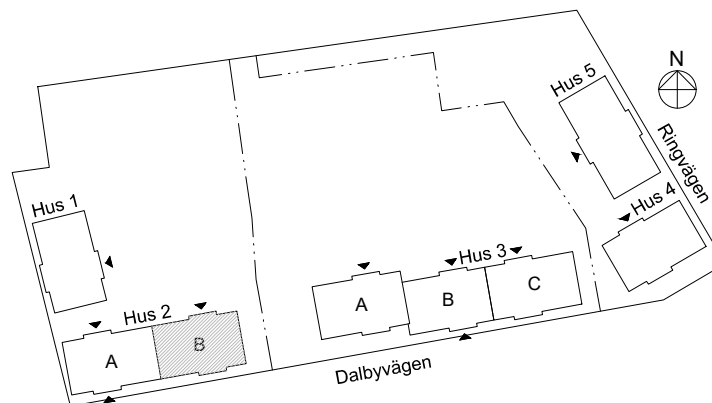

## Teckenförklaringar

- G Garderob
- L Linneskåp
- ST Städskåp
- K/F Kyl/Frys
- K Kyl
- F Frys
- DM Diskmaskin
- MU Microvågsugn
- KM Kombivättmaskin
- TM Tvättmaskin
- TT Torktumlare
- FRD Lägenhetsförråd
- KLK Klädkammare
- ➔ Entré till lägenheten

► visar byggnadens entré

Heimstaden förbehåller sig rätten till ändringar i utförande. Lägenheterna är uppmätta på ritning och variation kan förekomma vid fysisk uppmätning.

VY MOT GATAN

VY MOT GÅRD

Lagenhet: