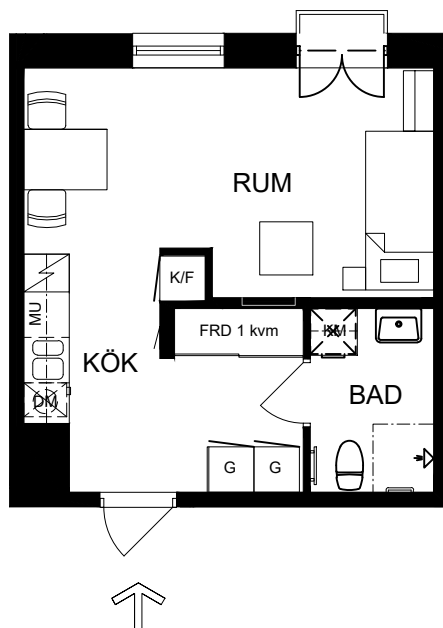

# 1 rok, 30 kvm

Våning 3, 5, 7

## Teckenförklaringar

G	Garderob
L	Linneskåp
ST	Städsåp
K/F	Kyl/Frys
K	Kyl
F	Frys
DM	Diskmaskin
MU	Microvågsugn
KM	Kombivättmaskin
TM	Tvättmaskin
TT	Torktumlare
FRD	Lägenhetsförråd
KLK	Klädkammare
→	Entré till lägenheten

Skala 1:100

► visar byggnadens entré

Heimstaden förbehåller sig rätten till ändringar i utförande. Lägenheterna är uppmätta på ritning och variation kan förekomma vid fysisk uppmätning.

VY MOT GATAN

VY MOT GÅRD

Lagenhet:

- HUS 2: 34A-1204, 34A-1404  
34A1604
- HUS 3: 36C-1204, 36C-1404
- HUS 4: 38-1204, 38-1404