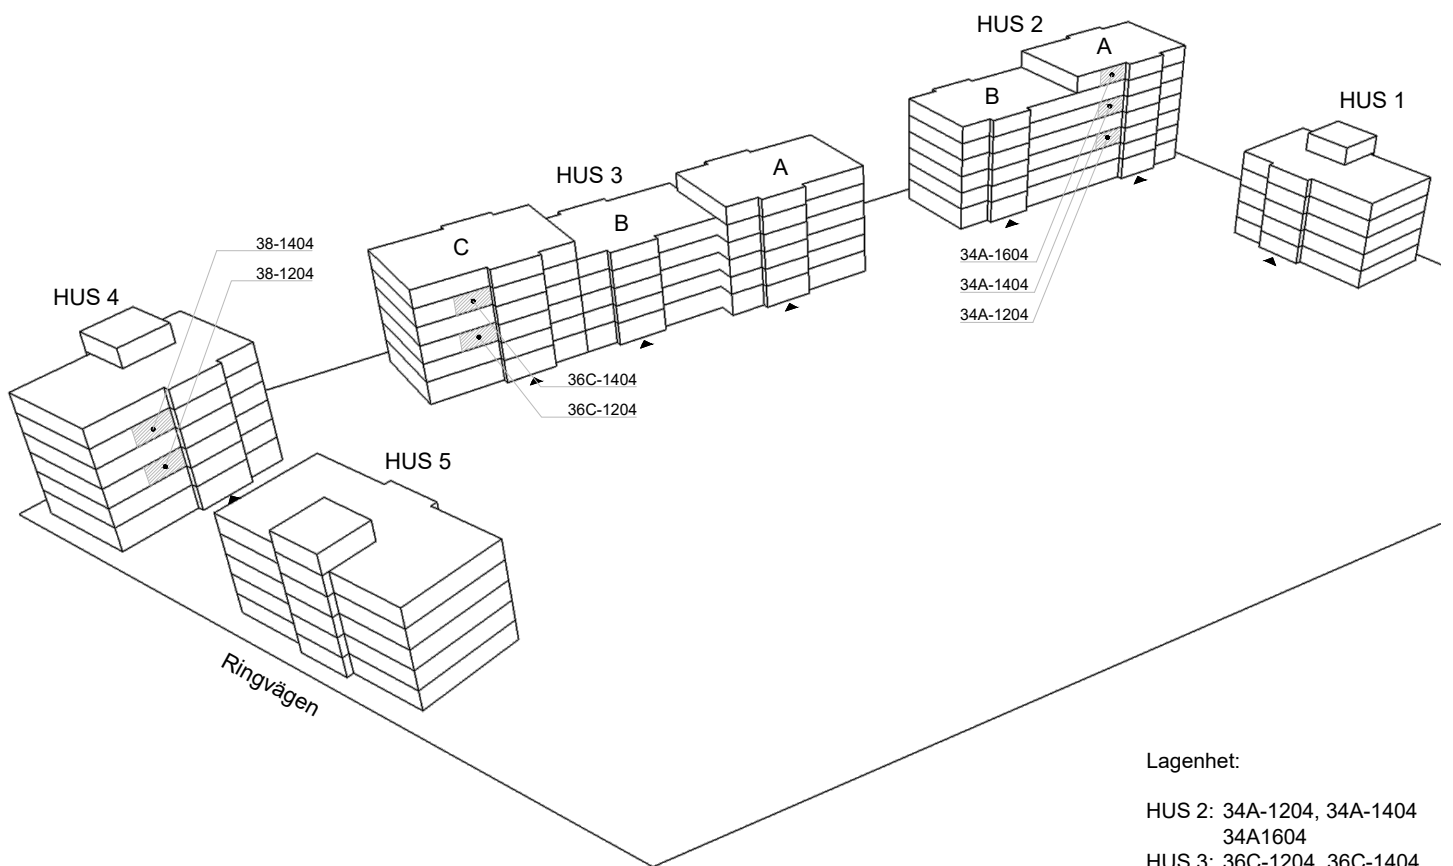

Skala 1:100

► visar byggnadens entré

Heimstaden förbehåller sig rätten till ändringar i utförande. Lägenheterna är uppmätta på ritning och variation kan förekomma vid fysisk uppmätning.

VY MOT GATAN

VY MOT GÅRD

Lagenhet:

- HUS 2: 34A-1204, 34A-1404  
34A1604
- HUS 3: 36C-1204, 36C-1404
- HUS 4: 38-1204, 38-1404