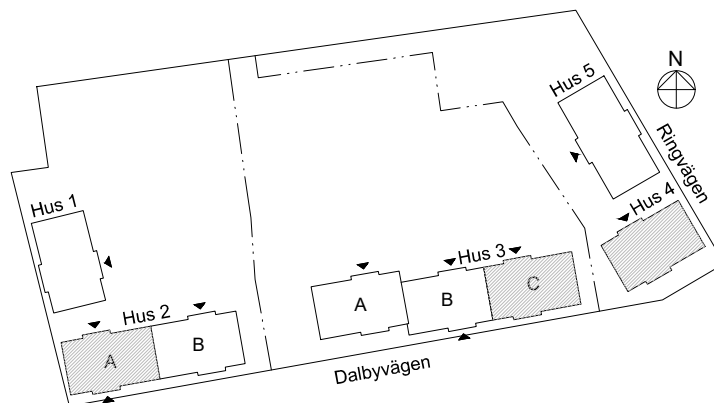

## Teckenförklaringar

G	Garderob
L	Linneskåp
ST	Städsåp
K/F	Kyl/Frys
K	Kyl
F	Frys
DM	Diskmaskin
MU	Microvågsugn
KM	Kombivättmaskin
TM	Tvättmaskin
TT	Torktumlare
FRD	Lägenhetsförråd
KLK	Klädkammare
→	Entré till lägenheten

Skala 1:100

► visar byggnadens entré

Heimstaden förbehåller sig rätten till ändringar i utförande. Lägenheterna är uppmätta på ritning och variation kan förekomma vid fysisk uppmätning.

VY MOT GATAN

VY MOT GÅRD

Lagenhet:

- HUS 2: 34A-1204, 34A-1404  
34A1604
- HUS 3: 36C-1204, 36C-1404
- HUS 4: 38-1204, 38-1404