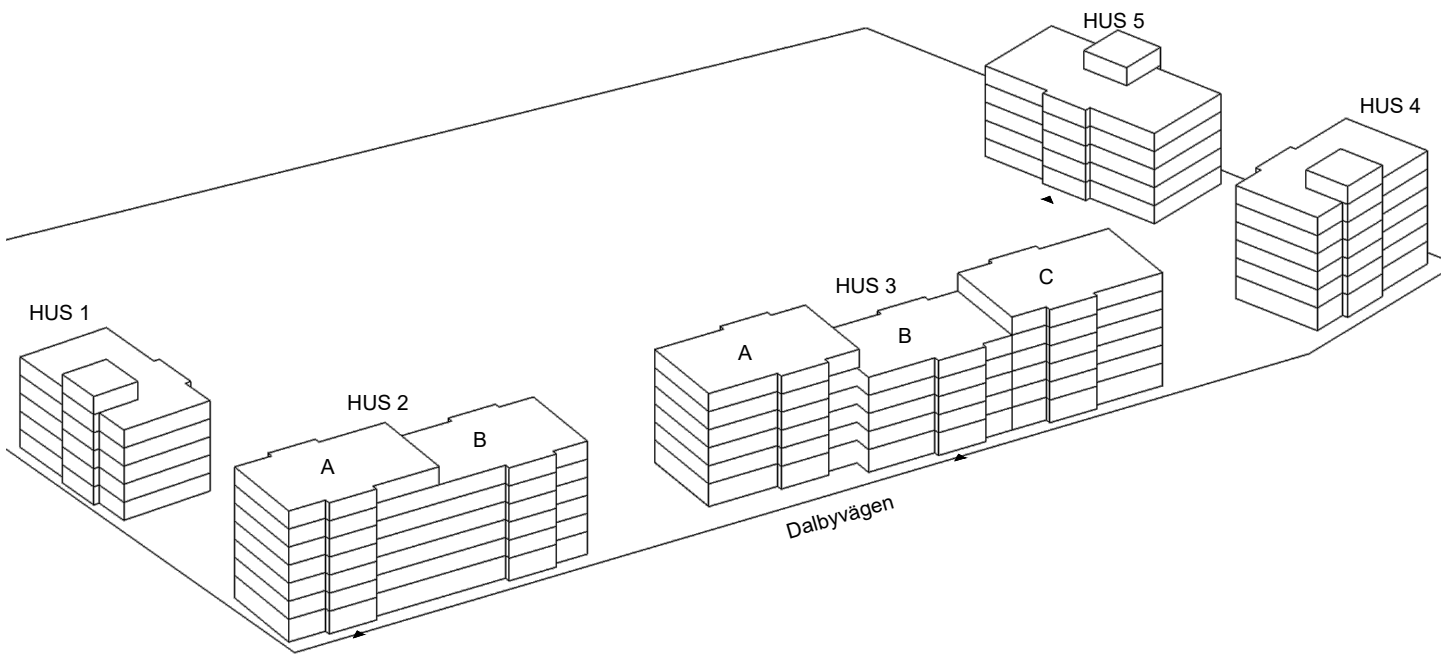

Skala 1:100

► visar byggnadens entré

Heimstaden förbehåller sig rätten till ändringar i utförande. Lägenheterna är uppmätta på ritning och variation kan förekomma vid fysisk uppmätning.

VY MOT GATAN

VY MOT GÅRD

Lagenhet:

- HUS 2: 34A-1204, 34A-1404  
34A1604
- HUS 3: 36C-1204, 36C-1404
- HUS 4: 38-1204, 38-1404