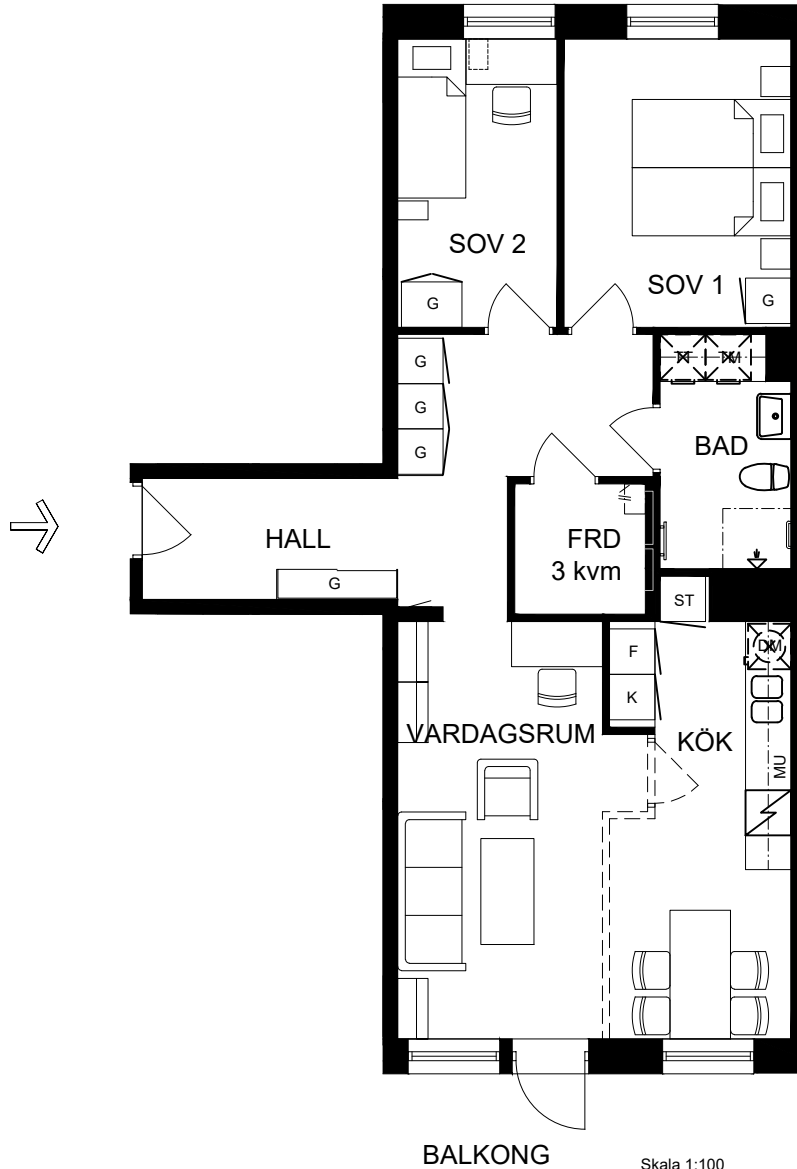

# 3 rok, 74 kvm

Våning 2 - 7

## Teckenförklaringar

- G Garderob
- L Linneskåp
- ST Städskåp
- K/F Kyl/Frys
- K Kyl
- F Frys
- DM Diskmaskin
- MU Microvågsugn
- KM Kombitvättmaskin
- TM Tvättmaskin
- TT Torktumlare
- FRD Lägenhetsföråd
- KLK Klädkammare
- Entré till lägenheten

Skala 1:100

► visar byggnadens entré

Heimstaden förbehåller sig rätten till ändringar i utförande. Lägenheterna är uppmätta på ritning och variation kan förekomma vid fysisk uppmätning.

VY MOT GATAN

Lagenhet: