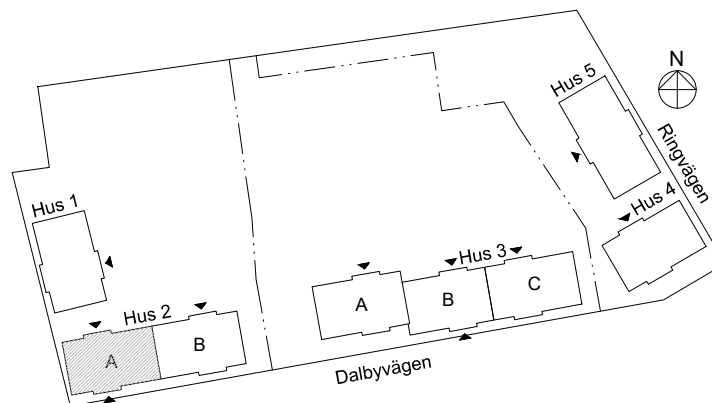

## Teckenförklaringar

- G Garderob
- L Linneskåp
- ST Städskåp
- K/F Kyl/Frys
- K Kyl
- F Frys
- DM Diskmaskin
- MU Microvågsugn
- KM Kombitvättmaskin
- TM Tvättmaskin
- TT Torktumlare
- FRD Lägenhetsföråd
- KLK Klädkammare
- Entré till lägenheten

Skala 1:100

► visar byggnadens entré

Heimstaden förbehåller sig rätten till ändringar i utförande. Lägenheterna är uppmätta på ritning och variation kan förekomma vid fysisk uppmätning.

VY MOT GATAN

Lagenhet: