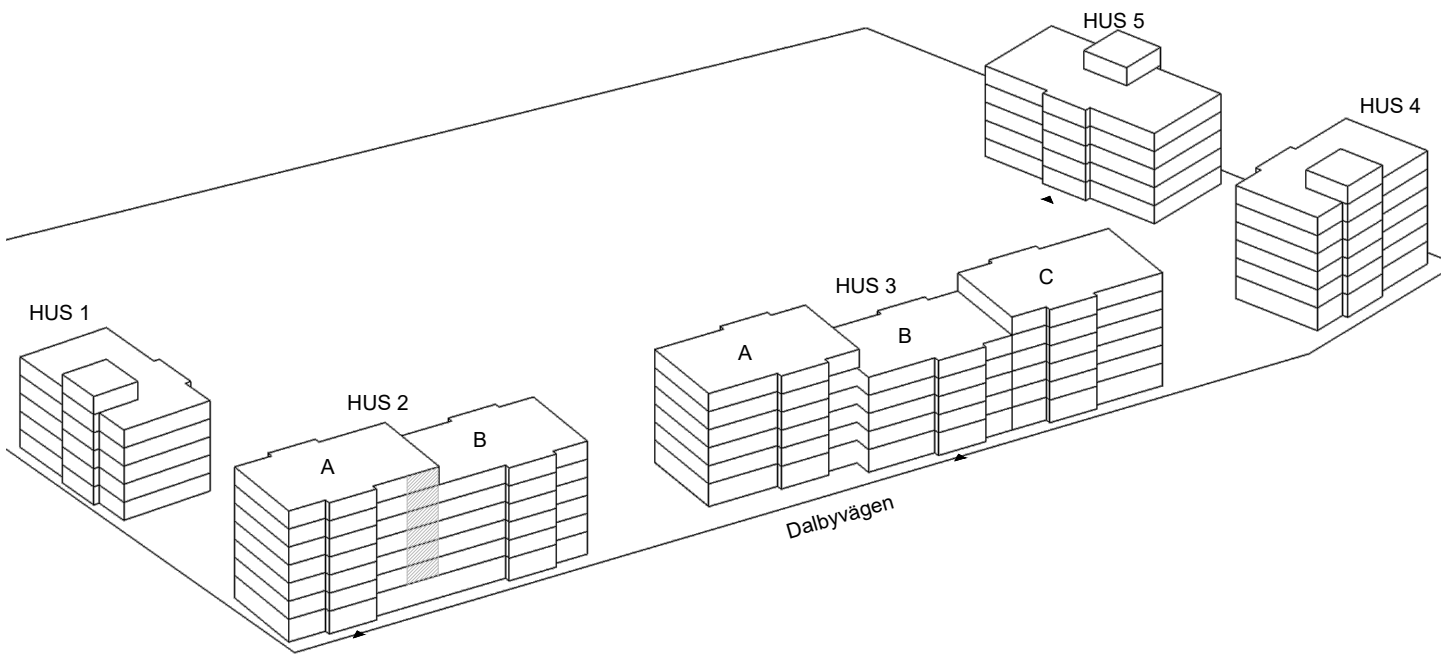

Skala 1:100

► visar byggnadens entré

Heimstaden förbehåller sig rätten till ändringar i utförande. Lägenheterna är uppmätta på ritning och variation kan förekomma vid fysisk uppmätning.

VY MOT GATAN

Lagenhet: