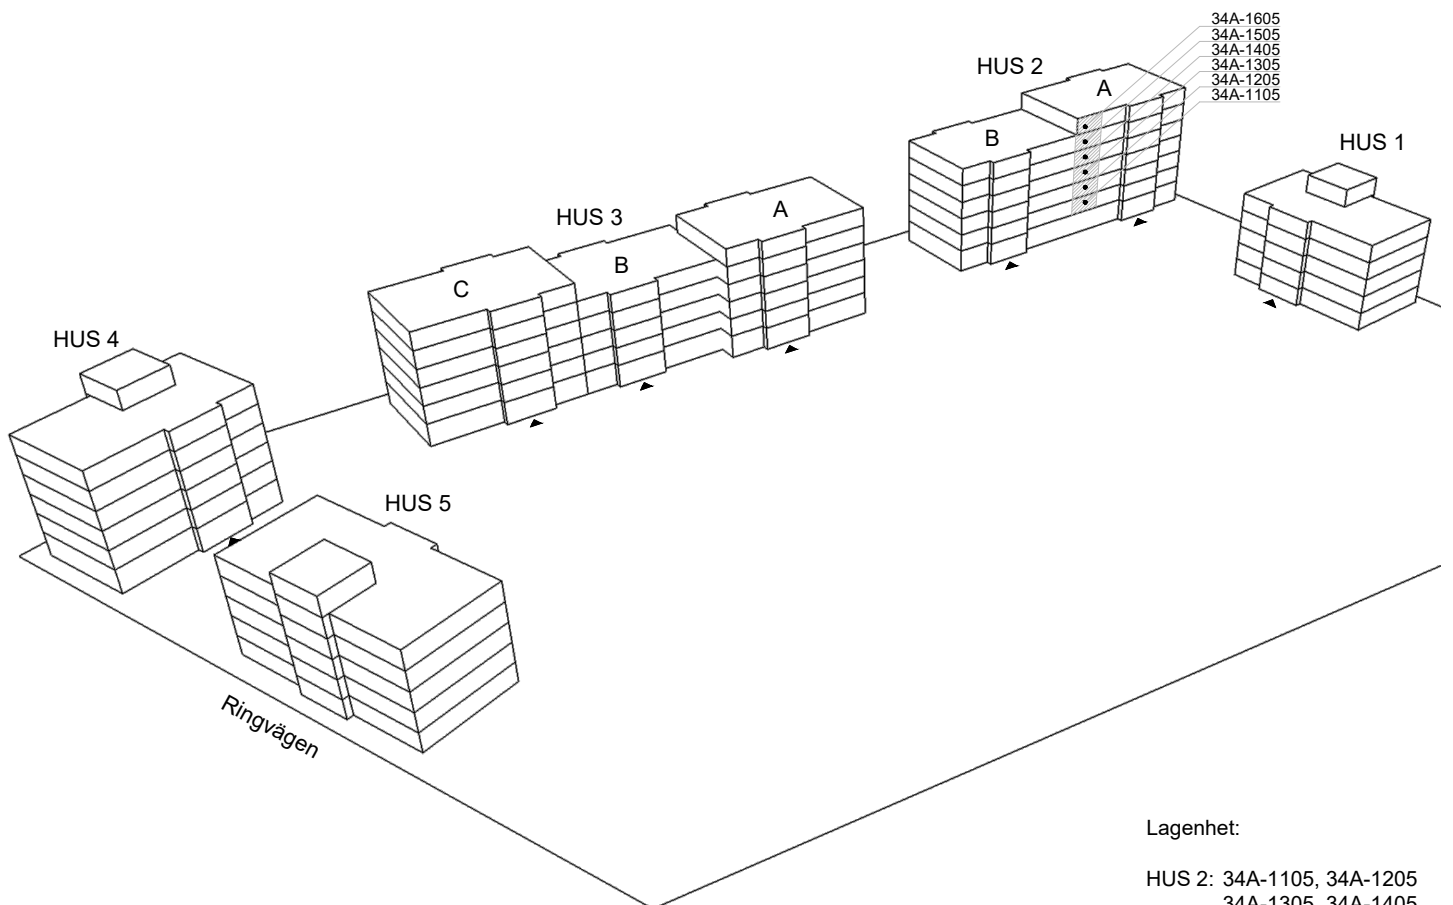

Skala 1:100

► visar byggnadens entré

Heimstaden förbehåller sig rätten till ändringar i utförande. Lägenheterna är uppmätta på ritning och variation kan förekomma vid fysisk uppmätning.

VY MOT GATAN

Lagenhet: