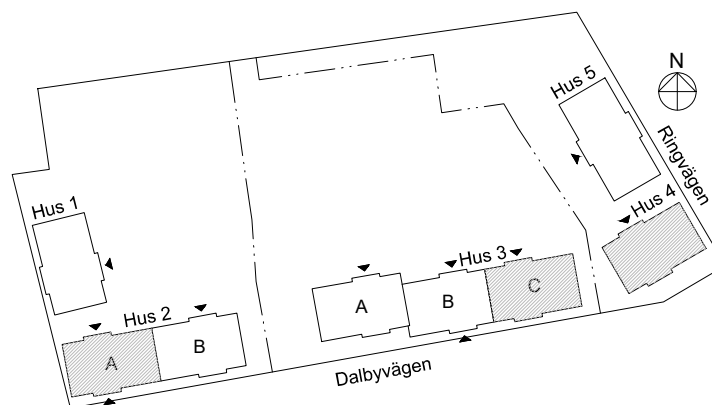

## Teckenförklaringar

G	Garderob
L	Linneskåp
ST	Städskåp
K/F	Kyl/Frys
K	Kyl
F	Frys
DM	Diskmaskin
MU	Microvågsugn
KM	Kombivättmaskin
TM	Tvättmaskin
TT	Torktumlare
FRD	Lägenhetsförråd
KLK	Klädkammare
→	Entré till lägenheten

Skala 1:100

► visar byggnadens entré

Heimstaden förbehåller sig rätten till ändringar i utförande. Lägenheterna är uppmätta på ritning och variation kan förekomma vid fysisk uppmätning.

VY MOT GATAN

VY MOT GÅRD

Lagenhet:

HUS 2: 34A-1104, 34A-1304  
34A1504

HUS 3: 36C-1104, 36C-1304  
36C-1504

HUS 4: 38-1104, 38-1304  
38-1504