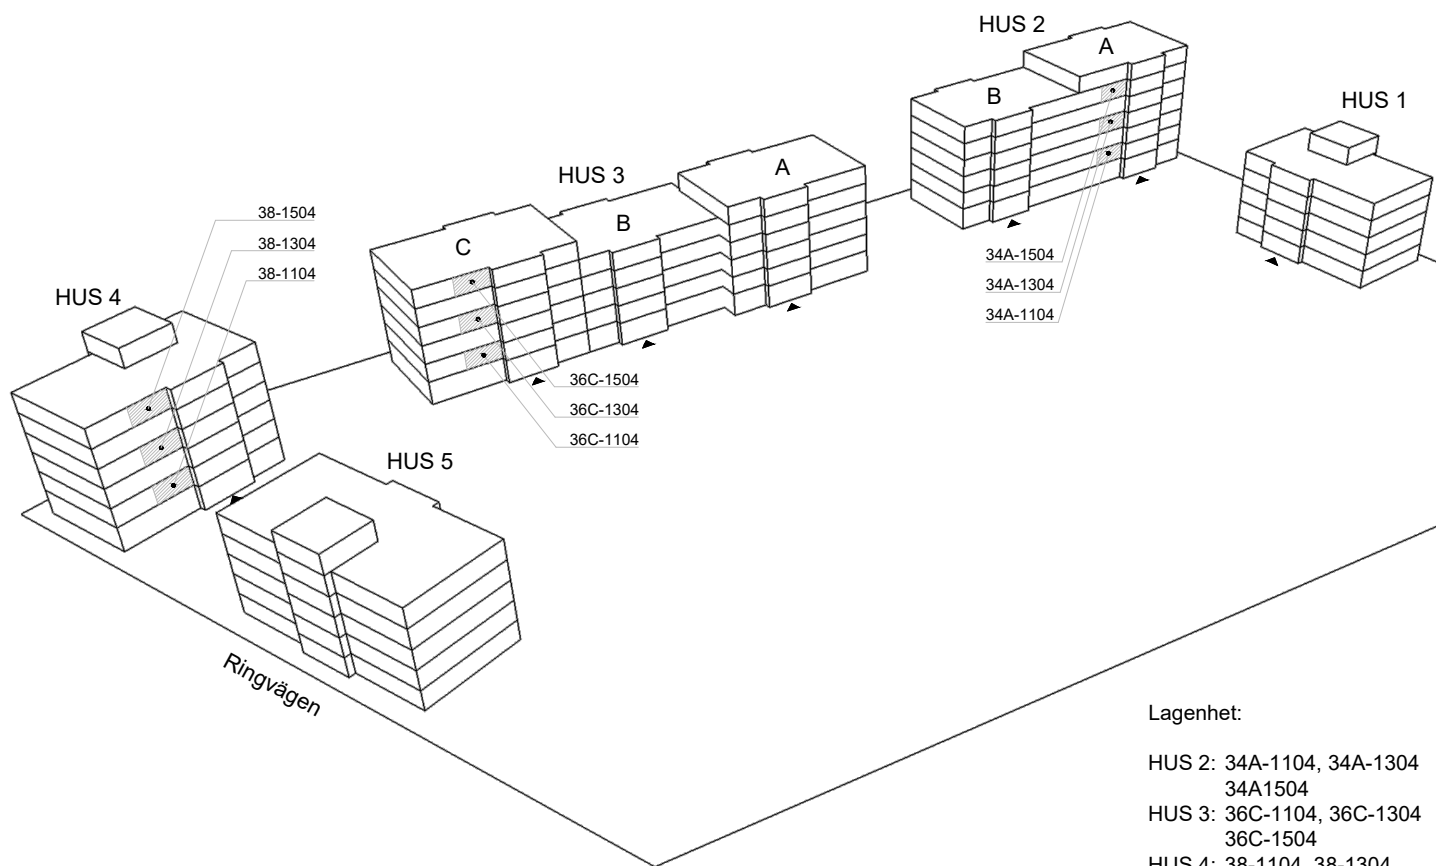

Skala 1:100

► visar byggnadens entré

Heimstaden förbehåller sig rätten till ändringar i utförande. Lägenheterna är uppmätta på ritning och variation kan förekomma vid fysisk uppmätning.

VY MOT GATAN

VY MOT GÅRD

Lagenhet:

HUS 2: 34A-1104, 34A-1304  
34A1504

HUS 3: 36C-1104, 36C-1304  
36C-1504

HUS 4: 38-1104, 38-1304  
38-1504