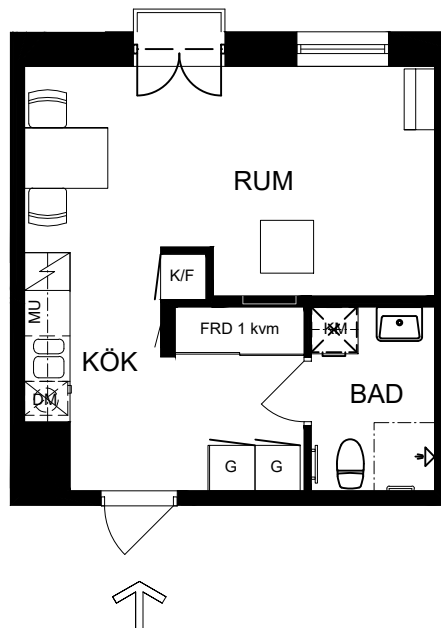

# 1 rok, 30 kvm

Våning 2, 4, 6

## Teckenförklaringar

G	Garderob
L	Linneskåp
ST	Städskåp
K/F	Kyl/Frys
K	Kyl
F	Frys
DM	Diskmaskin
MU	Microvågsugn
KM	Kombivättmaskin
TM	Tvättmaskin
TT	Torktumlare
FRD	Lägenhetsförråd
KLK	Klädkammare
→	Entré till lägenheten

Skala 1:100

► visar byggnadens entré

Heimstaden förbehåller sig rätten till ändringar i utförande. Lägenheterna är uppmätta på ritning och variation kan förekomma vid fysisk uppmätning.

VY MOT GATAN

VY MOT GÅRD

Lagenhet:

HUS 2: 34A-1104, 34A-1304  
34A1504

HUS 3: 36C-1104, 36C-1304  
36C-1504

HUS 4: 38-1104, 38-1304  
38-1504