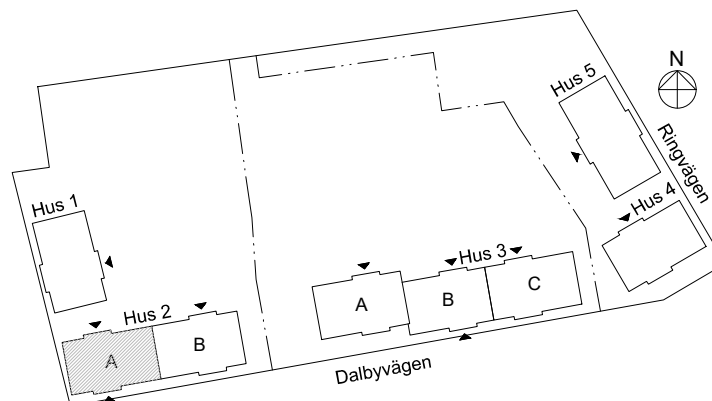

# 4 rok, 78 kvm

Våning 2 - 7

Teckenförklaringar

- G Garderob
- L Linneskåp
- ST Städskap
- K/F Kyl/Frys
- K Kyl
- F Frys
- DM Diskmaskin
- MU Microvågsugn
- KM Kombivättmaskin
- TM Tvättmaskin
- TT Torktumlare
- FRD Lägenhetsförråd
- KLK Klädkammare
- Entré till lägenheten

Skala 1:100

► visar byggnadens entré

Heimstaden förbehåller sig rätten till ändringar i utförande. Lägenheterna är uppmätta på ritning och variation kan förekomma vid fysisk uppmätning.

VY MOT GATAN

Lagenhet: