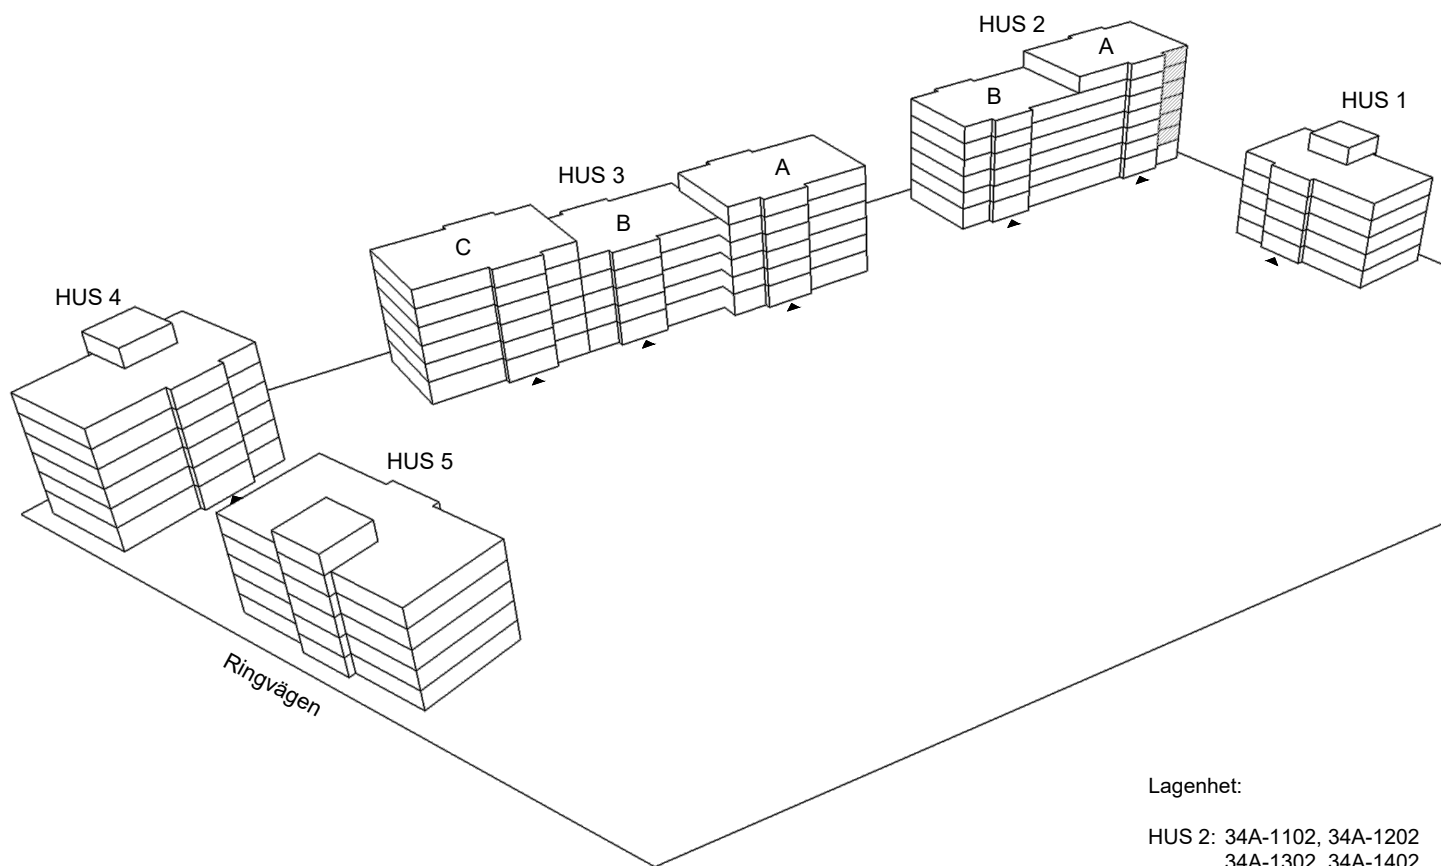

Skala 1:100

► visar byggnadens entré

Heimstaden förbehåller sig rätten till ändringar i utförande. Lägenheterna är uppmätta på ritning och variation kan förekomma vid fysisk uppmätning.

VY MOT GATAN

Lagenhet: