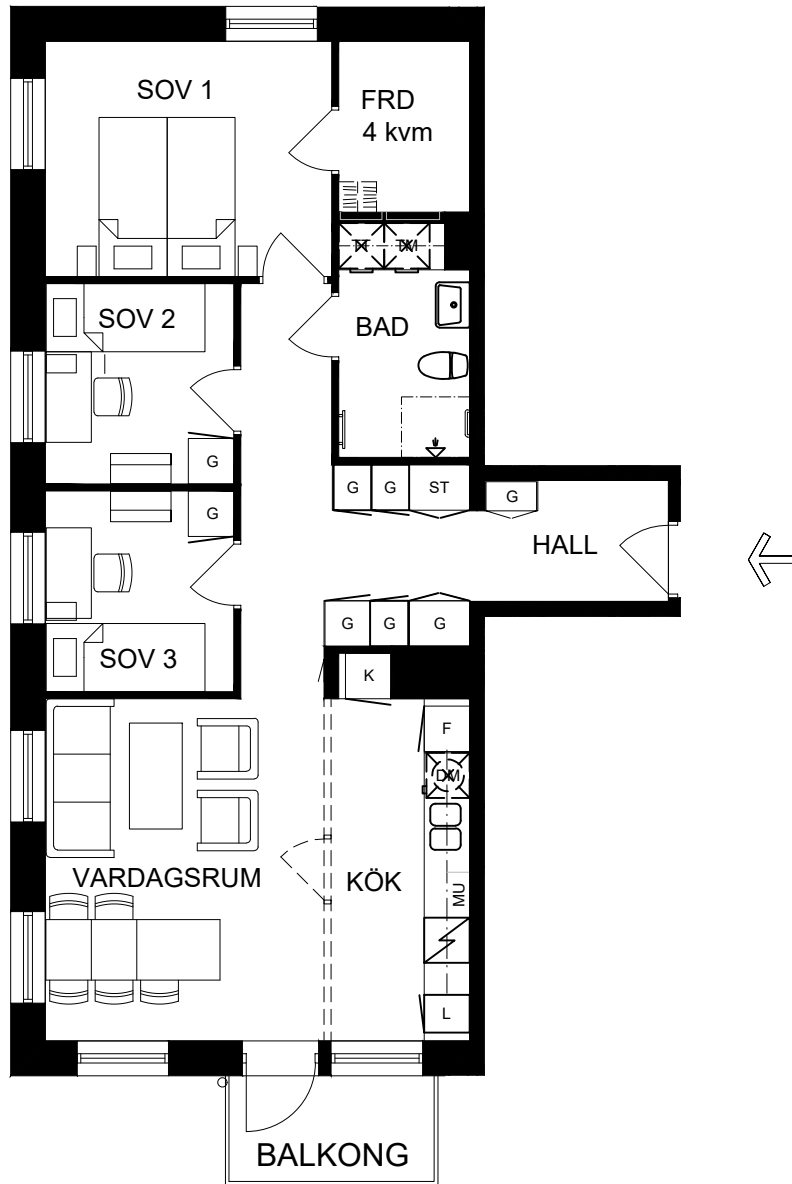

# 4 rok, 78 kvm

Våning 2 - 7

Teckenförklaringar

- G Garderob
- L Linneskåp
- ST Städskap
- K/F Kyl/Frys
- K Kyl
- F Frys
- DM Diskmaskin
- MU Microvågsugn
- KM Kombivättmaskin
- TM Tvättmaskin
- TT Torktumlare
- FRD Lägenhetsförråd
- KLK Klädkammare
- Entré till lägenheten

Skala 1:100

► visar byggnadens entré

Heimstaden förbehåller sig rätten till ändringar i utförande. Lägenheterna är uppmätta på ritning och variation kan förekomma vid fysisk uppmätning.

VY MOT GATAN

Lagenhet: