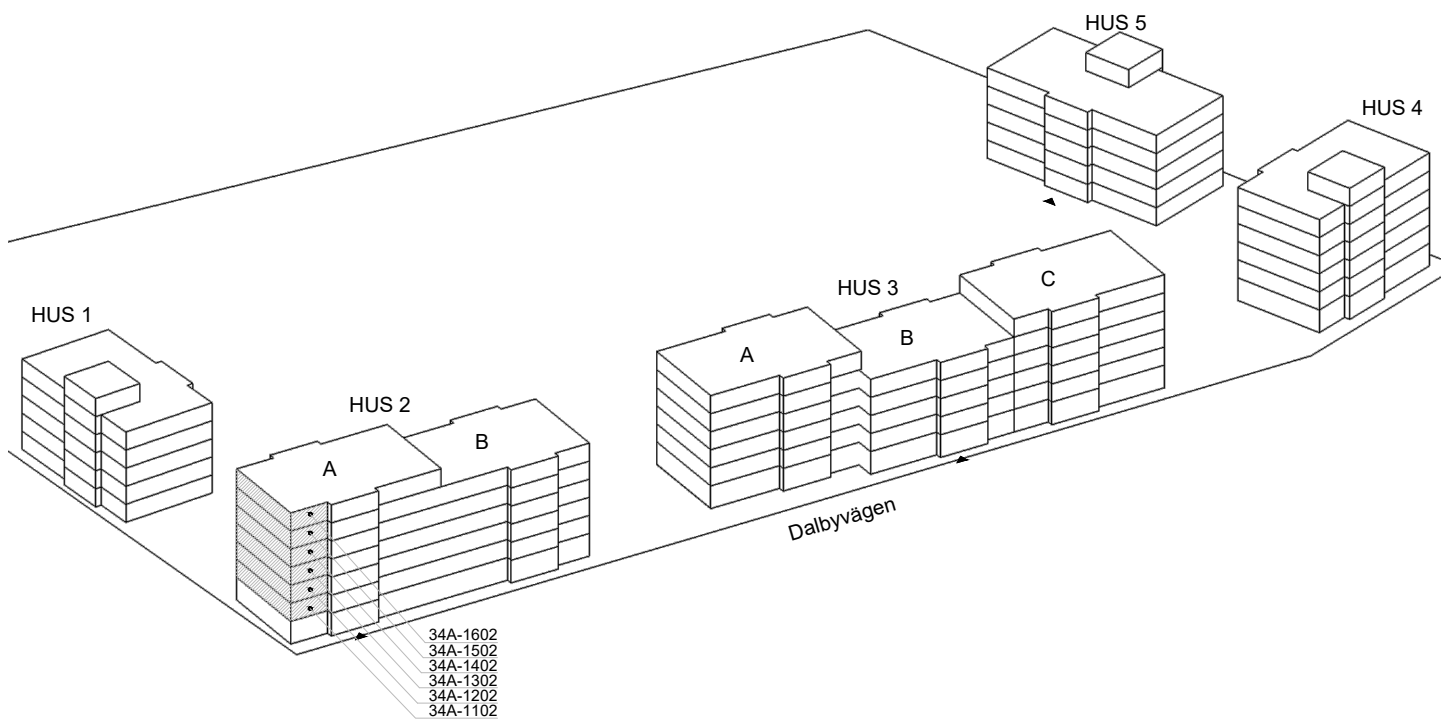

# 4 rok, 78 kvm

Våning 2 - 7

Teckenförklaringar

- G Garderob
- L Linneskåp
- ST Städskap
- K/F Kyl/Frys
- K Kyl
- F Frys
- DM Diskmaskin
- MU Microvågsugn
- KM Kombivättmaskin
- TM Tvättmaskin
- TT Torktumlare
- FRD Lägenhetsförråd
- KLK Klädkammare
- Entré till lägenheten

Skala 1:100

► visar byggnadens entré

Heimstaden förbehåller sig rätten till ändringar i utförande. Lägenheterna är uppmätta på ritning och variation kan förekomma vid fysisk uppmätning.

VY MOT GATAN

Lagenhet: