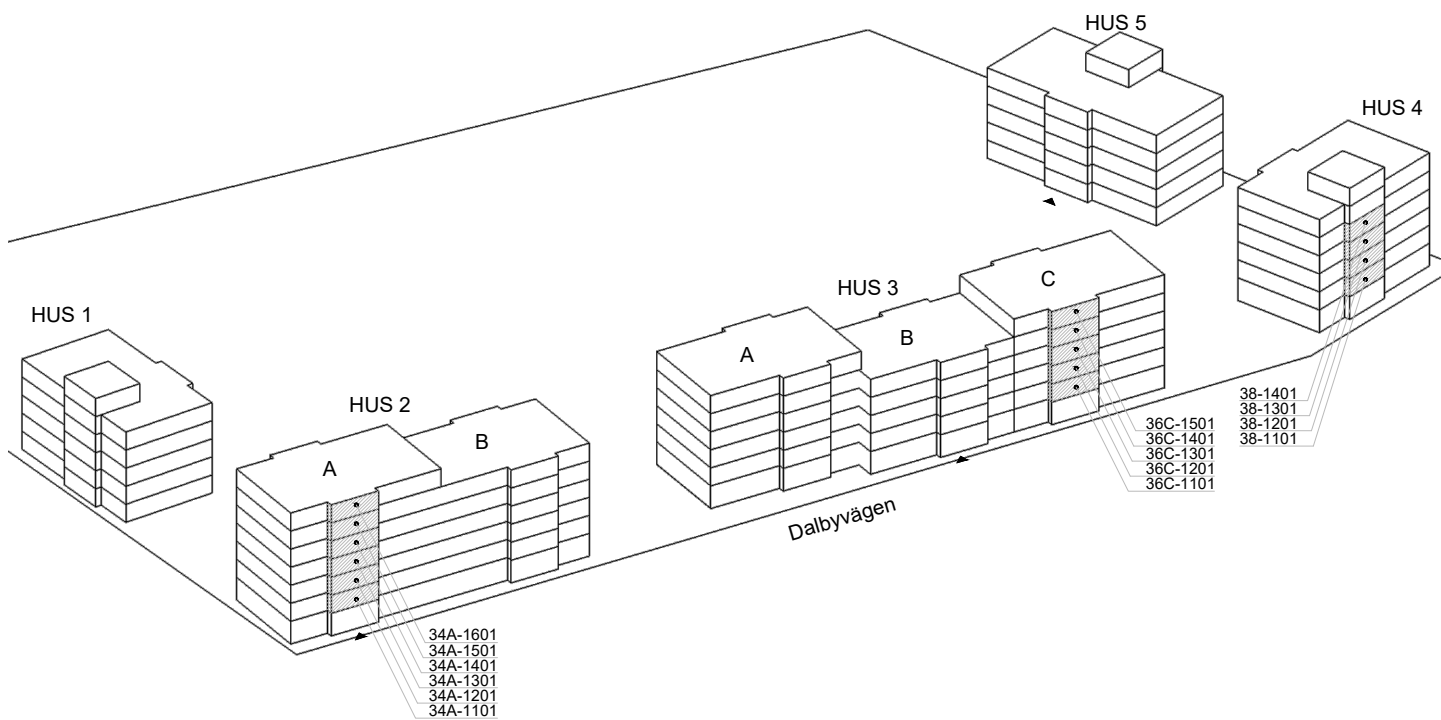

2 rok, 36 kvm

Våning 2 - 7

Teckenförklaringar

- G Garderob
- L Linneskåp
- ST Städskåp
- K/F Kyl/Frys
- K Kyl
- F Frys
- DM Diskmaskin
- MU Microvågsugn
- KM Kombitvättmaskin
- TM Tvättmaskin
- TT Torktumlare
- FRD Lägenhetsförråd
- KLK Klädkammare
- Entré till lägenheten

Skala 1:100

► visar byggnadens entré

Heimstaden förbehåller sig rätten till ändringar i utförande. Lägenheterna är uppmätta på ritning och variation kan förekomma vid fysisk uppmätning.

VY MOT GATAN

VY MOT GÅRD