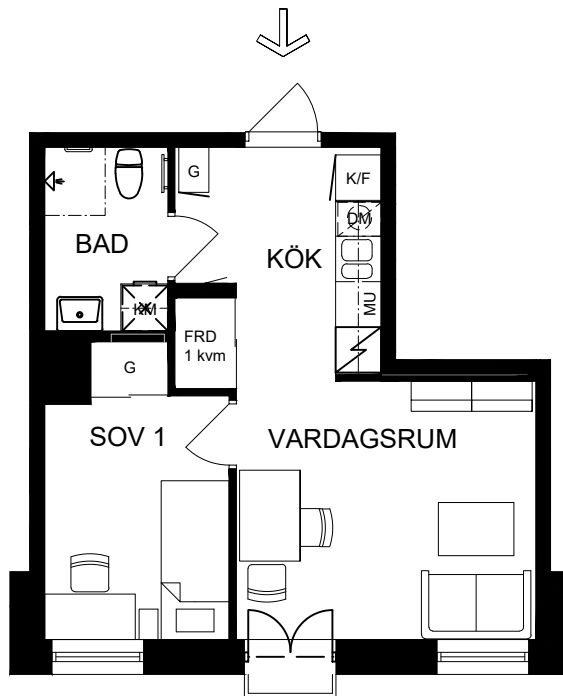

2 rok, 36 kvm

Våning 2 - 7

Teckenförklaringar

- G Garderob
- L Linneskåp
- ST Städskåp
- K/F Kyl/Frys
- K Kyl
- F Frys
- DM Diskmaskin
- MU Microvågsugn
- KM Kombitvättmaskin
- TM Tvättmaskin
- TT Torktumlare
- FRD Lägenhetsförråd
- KLK Klädkammare
- Entré till lägenheten

Skala 1:100

► visar byggnadens entré

Heimstaden förbehåller sig rätten till ändringar i utförande. Lägenheterna är uppmätta på ritning och variation kan förekomma vid fysisk uppmätning.

VY MOT GATAN

VY MOT GÅRD