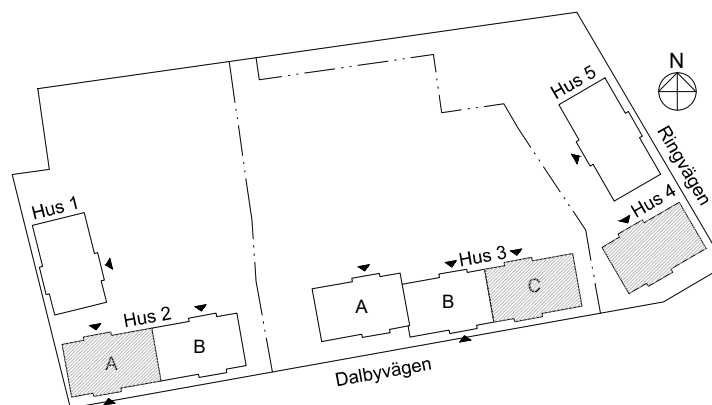

2 rok, 36 kvm

Våning 2 - 7

Teckenförklaringar

- G Garderob
- L Linneskåp
- ST Städskåp
- K/F Kyl/Frys
- K Kyl
- F Frys
- DM Diskmaskin
- MU Microvågsugn
- KM Kombitvättmaskin
- TM Tvättmaskin
- TT Torktumlare
- FRD Lägenhetsförråd
- KLK Klädkammare
- Entré till lägenheten

Skala 1:100

► visar byggnadens entré

Heimstaden förbehåller sig rätten till ändringar i utförande. Lägenheterna är uppmätta på ritning och variation kan förekomma vid fysisk uppmätning.

VY MOT GATAN

VY MOT GÅRD