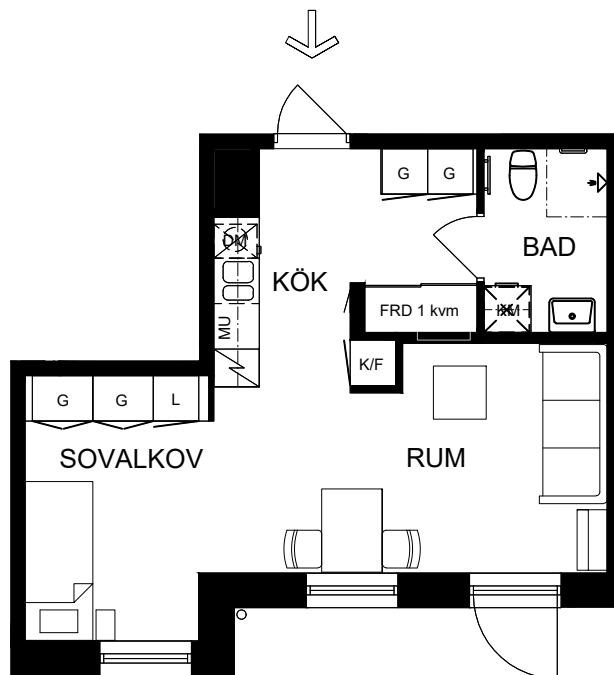

1 rok, 38 kvm

Våning 1

Teckenförklaringar

G	Garderob
L	Linneskåp
ST	Städsåkåp
K/F	Kyl/Frys
K	Kyl
F	Frys
DM	Diskmaskin
MU	Microvågsugn
KM	Kombivättmaskin
TM	Tvättmaskin
TT	Torktumlare
FRD	Lägenhetsförråd
KLK	Klädkammare
→	Entré till lägenheten

Skala 1:100

► visar byggnadens entré

Heimstaden förbehåller sig rätten till ändringar i utförande. Lägenheterna är uppmätta på ritning och variation kan förekomma vid fysisk uppmätning.

VY MOT GATAN

VY MOT GÅRD

Lagenhet:

HUS 2: 34A-1003