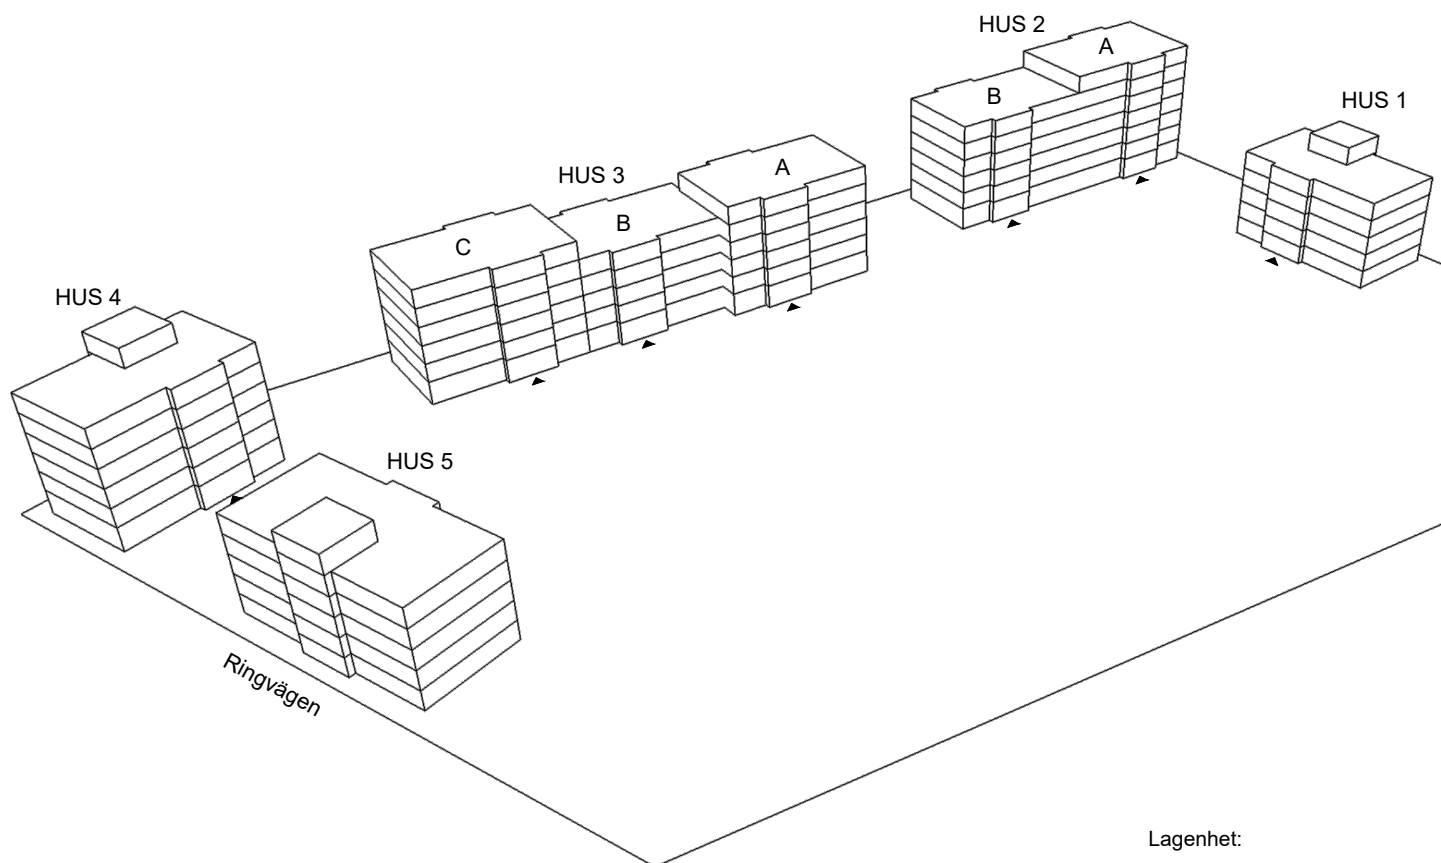

Skala 1:100

► visar byggnadens entré

Heimstaden förbehåller sig rätten till ändringar i utförande. Lägenheterna är uppmätta på ritning och variation kan förekomma vid fysisk uppmätning.

VY MOT GATAN

VY MOT GÅRD

Lagenhet:

HUS 2: 34A-1003