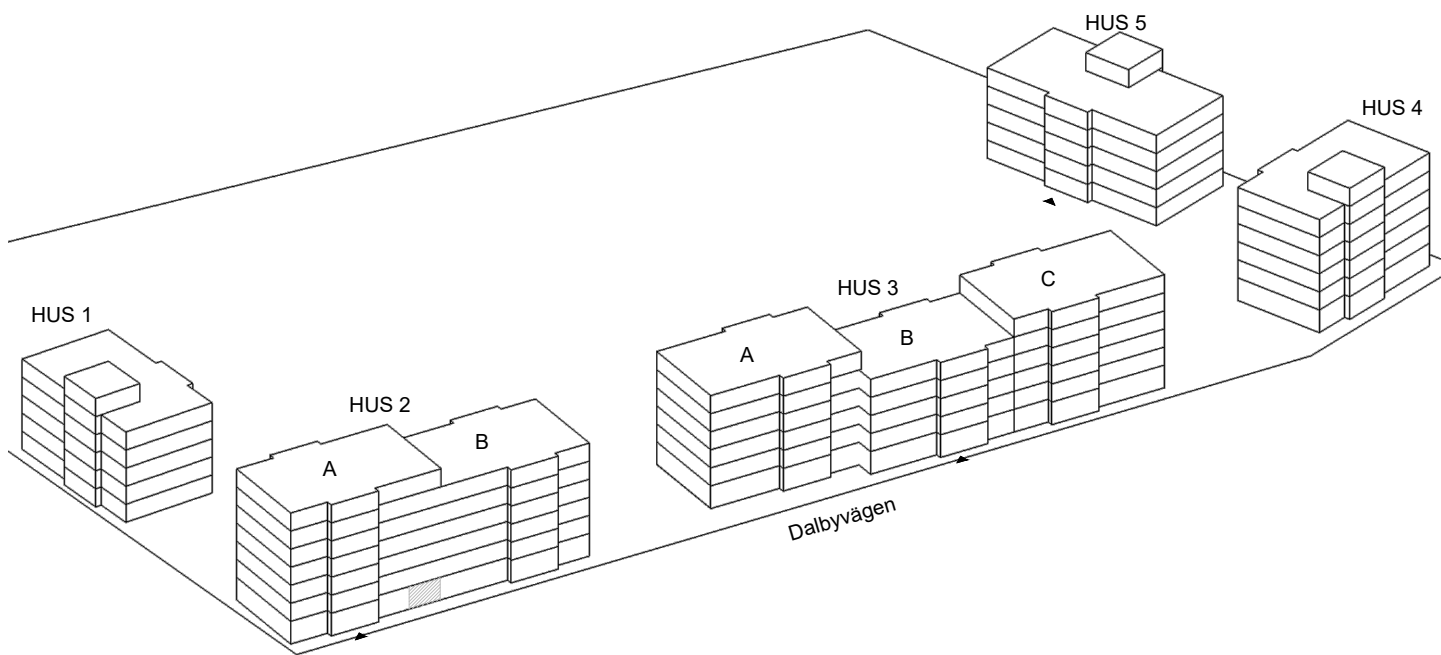

3 rok, 74 kvm

Våning 1

Teckenförklaringar

- G Garderob
- L Linneskåp
- ST Städskåp
- K/F Kyl/Frys
- K Kyl
- F Frys
- DM Diskmaskin
- MU Microvågsugn
- KM Kombivättmaskin
- TM Tvättmaskin
- TT Torktumlare
- FRD Lägenhetsförråd
- KLK Klädkammare
- ➔ Entré till lägenheten

Skala 1:100

► visar byggnadens entré

Heimstaden förbehåller sig rätten till ändringar i utförande. Lägenheterna är uppmätta på ritning och variation kan förekomma vid fysisk uppmätning.

VY MOT GATAN

VY MOT GÅRD

Lagenhet:

HUS 2: 34A-1002