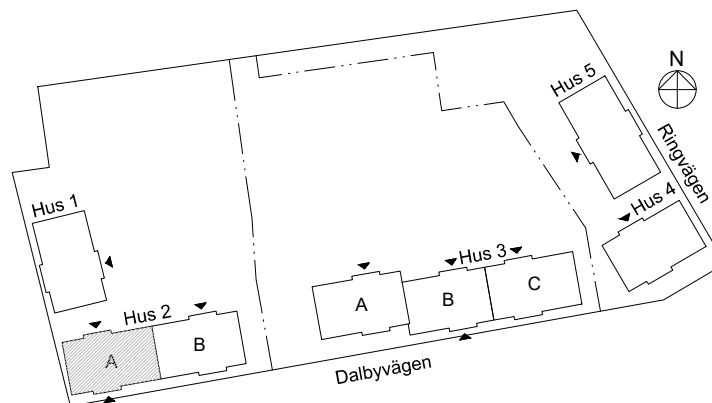

3 rok, 74 kvm

Våning 1

Teckenförklaringar

- G Garderob
- L Linneskåp
- ST Städskåp
- K/F Kyl/Frys
- K Kyl
- F Frys
- DM Diskmaskin
- MU Microvågsugn
- KM Kombivättmaskin
- TM Tvättmaskin
- TT Torktumlare
- FRD Lägenhetsförråd
- KLK Klädkammare
- ➔ Entré till lägenheten

Skala 1:100

► visar byggnadens entré

Heimstaden förbehåller sig rätten till ändringar i utförande. Lägenheterna är uppmätta på ritning och variation kan förekomma vid fysisk uppmätning.

VY MOT GATAN

VY MOT GÅRD

Lagenhet:

HUS 2: 34A-1002