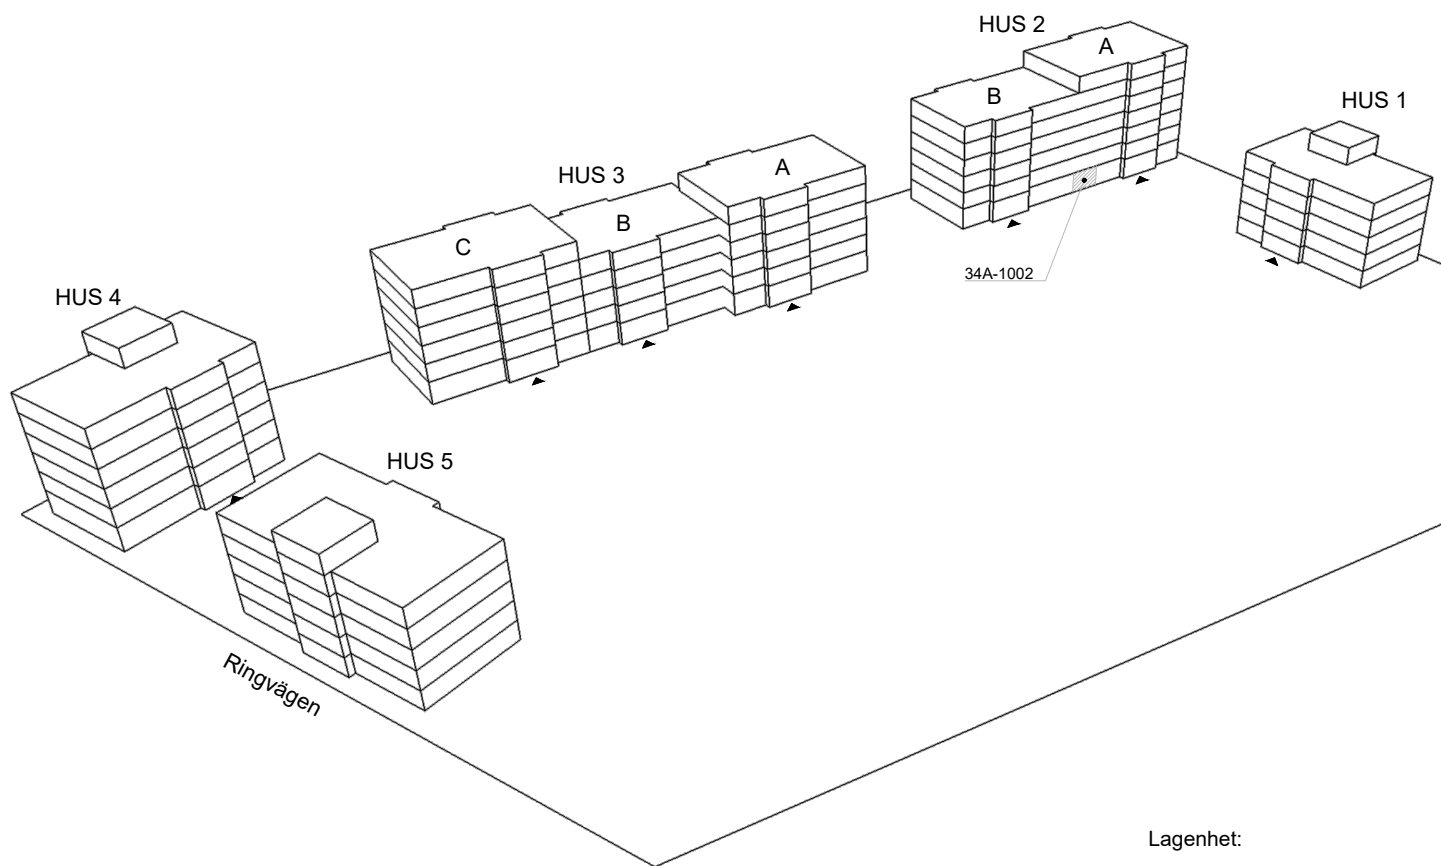

Skala 1:100

► visar byggnadens entré

Heimstaden förbehåller sig rätten till ändringar i utförande. Lägenheterna är uppmätta på ritning och variation kan förekomma vid fysisk uppmätning.

VY MOT GATAN

VY MOT GÅRD

Lagenhet:

HUS 2: 34A-1002