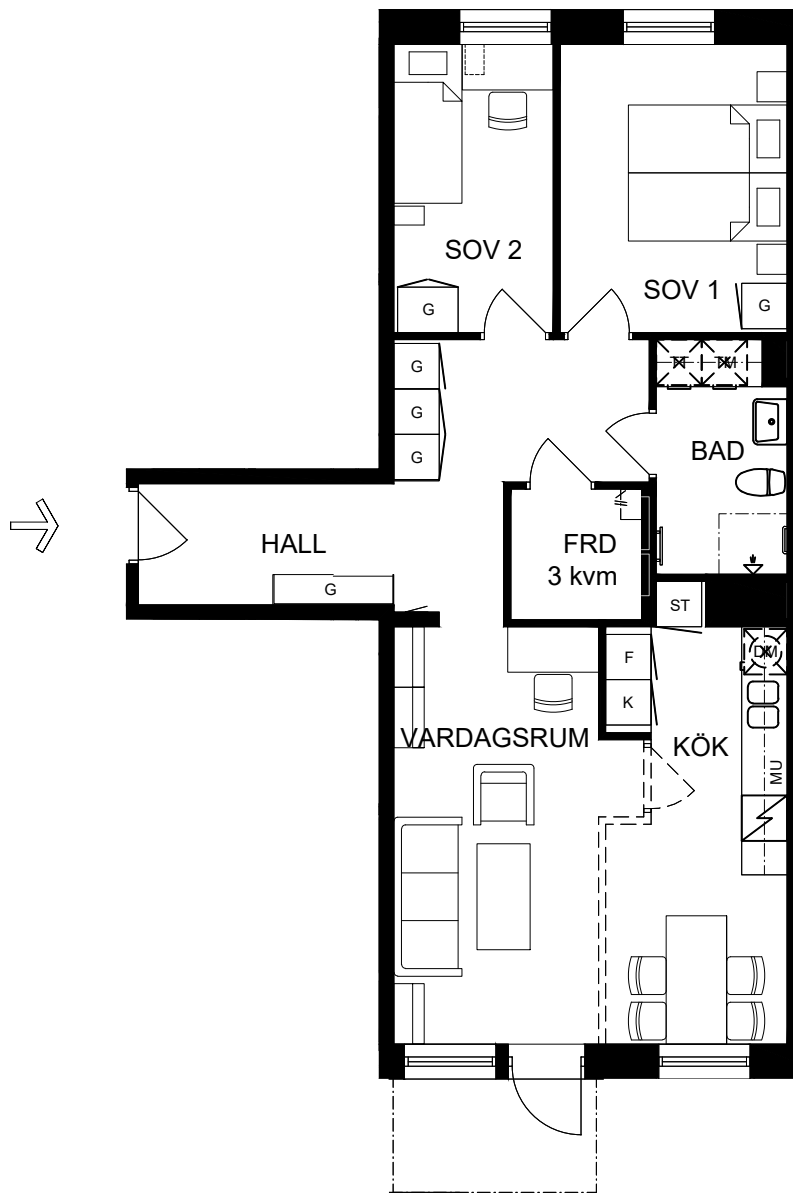

3 rok, 74 kvm

Våning 1

Teckenförklaringar

- G Garderob
- L Linneskåp
- ST Städskåp
- K/F Kyl/Frys
- K Kyl
- F Frys
- DM Diskmaskin
- MU Microvågsugn
- KM Kombivättmaskin
- TM Tvättmaskin
- TT Torktumlare
- FRD Lägenhetsförråd
- KLK Klädkammare
- ➔ Entré till lägenheten

Skala 1:100

► visar byggnadens entré

Heimstaden förbehåller sig rätten till ändringar i utförande. Lägenheterna är uppmätta på ritning och variation kan förekomma vid fysisk uppmätning.

VY MOT GATAN

VY MOT GÅRD

Lagenhet:

HUS 2: 34A-1002