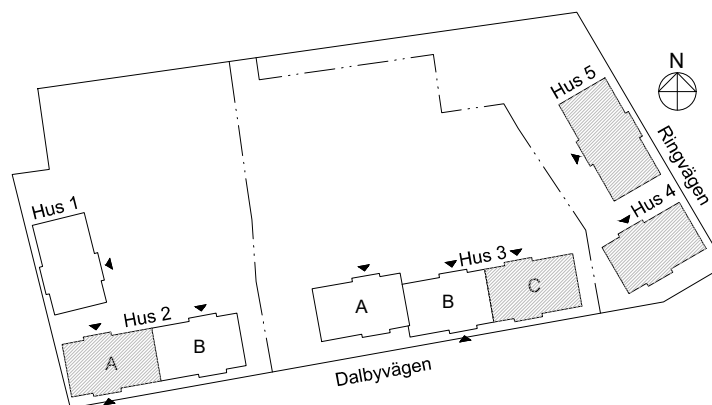

1 rok, 39 kvm

Våning 1

Teckenförklaringar

- G Garderob
- L Linneskåp
- ST Städsåp
- K/F Kyl/Frys
- K Kyl
- F Frys
- DM Diskmaskin
- MU Microvågsugn
- KM Kombivättmaskin
- TM Tvättmaskin
- TT Torktumlare
- FRD Lägenhetsförråd
- KLK Klädkammare
- ➔ Entré till lägenheten

Skala 1:100

► visar byggnadens entré

Heimstaden förbehåller sig rätten till ändringar i utförande. Lägenheterna är uppmätta på ritning och variation kan förekomma vid fysisk uppmätning.

VY MOT GATAN

VY MOT GÅRD

Lagenhet:

- HUS 2: 34A-1001
- HUS 3: 36C-1001
- HUS 4: 38-1001
- HUS 5: 40-1001