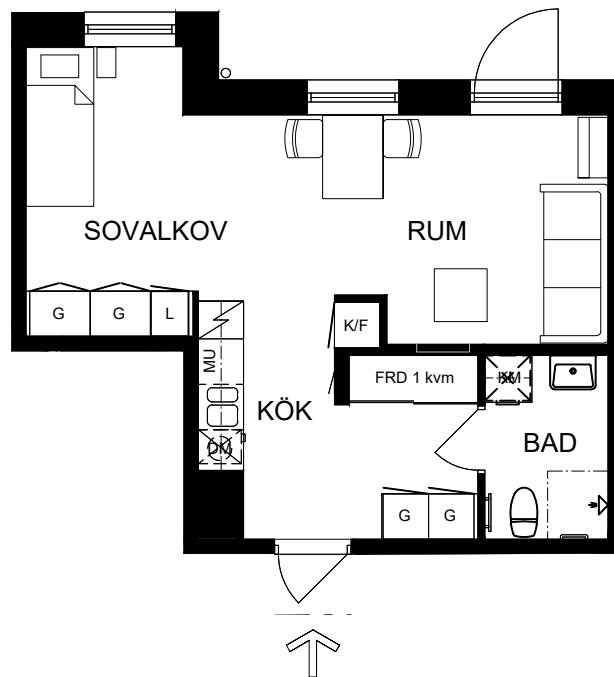

1 rok, 39 kvm

Våning 1

Teckenförklaringar

- G Garderob
- L Linneskåp
- ST Städsåp
- K/F Kyl/Frys
- K Kyl
- F Frys
- DM Diskmaskin
- MU Microvågsugn
- KM Kombivättmaskin
- TM Tvättmaskin
- TT Torktumlare
- FRD Lägenhetsförråd
- KLK Klädkammare
- ➔ Entré till lägenheten

Skala 1:100

► visar byggnadens entré

Heimstaden förbehåller sig rätten till ändringar i utförande. Lägenheterna är uppmätta på ritning och variation kan förekomma vid fysisk uppmätning.

VY MOT GATAN

VY MOT GÅRD

Lagenhet:

- HUS 2: 34A-1001
- HUS 3: 36C-1001
- HUS 4: 38-1001
- HUS 5: 40-1001