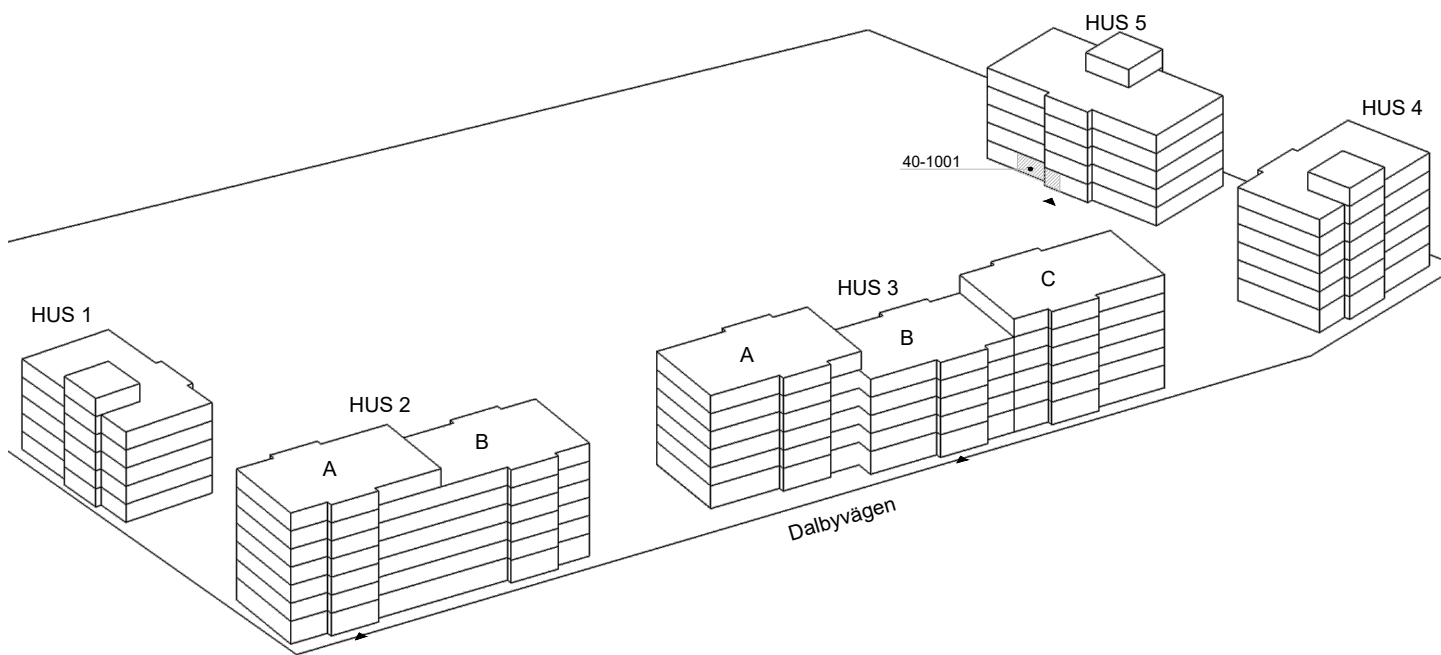

1 rok, 39 kvm

Våning 1

Teckenförklaringar

- G Garderob
- L Linneskåp
- ST Städsåp
- K/F Kyl/Frys
- K Kyl
- F Frys
- DM Diskmaskin
- MU Microvågsugn
- KM Kombivättmaskin
- TM Tvättmaskin
- TT Torktumlare
- FRD Lägenhetsförråd
- KLK Klädkammare
- ➔ Entré till lägenheten

Skala 1:100

► visar byggnadens entré

Heimstaden förbehåller sig rätten till ändringar i utförande. Lägenheterna är uppmätta på ritning och variation kan förekomma vid fysisk uppmätning.

VY MOT GATAN

VY MOT GÅRD

Lagenhet:

- HUS 2: 34A-1001
- HUS 3: 36C-1001
- HUS 4: 38-1001
- HUS 5: 40-1001