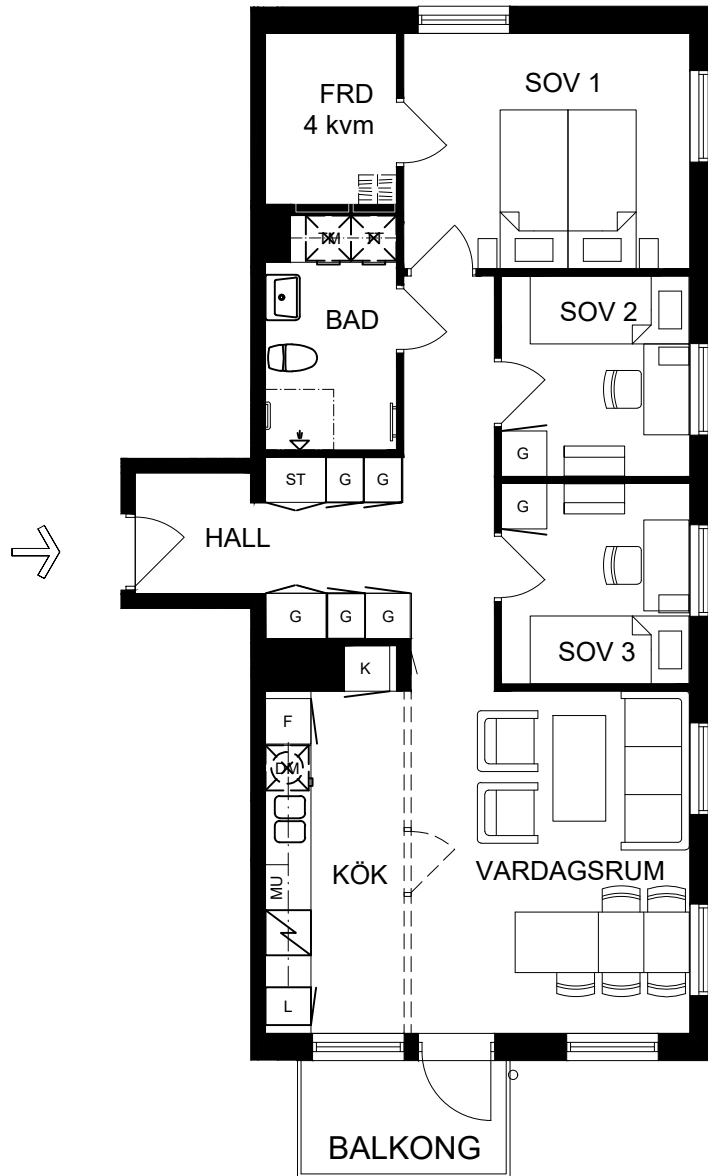

# 4 rok, 77 kvm

Våning 5

Teckenförklaringar

- G Garderob
- L Linneskåp
- ST Städskåp
- K/F Kyl/Frys
- K Kyl
- F Frys
- DM Diskmaskin
- MU Microvågsugn
- KM Kombivättmaskin
- TM Tvättmaskin
- TT Torktumlare
- FRD Lägenhetsförråd
- KLK Klädkammare
- Entré till lägenheten

Skala 1:100

► visar byggnadens entré

Heimstaden förbehåller sig rätten till ändringar i utförande. Lägenheterna är uppmätta på ritning och variation kan förekomma vid fysisk uppmätning.

VY MOT GATAN

VY MOT GÅRD

Lägenhet:

HUS 1: 32-1405