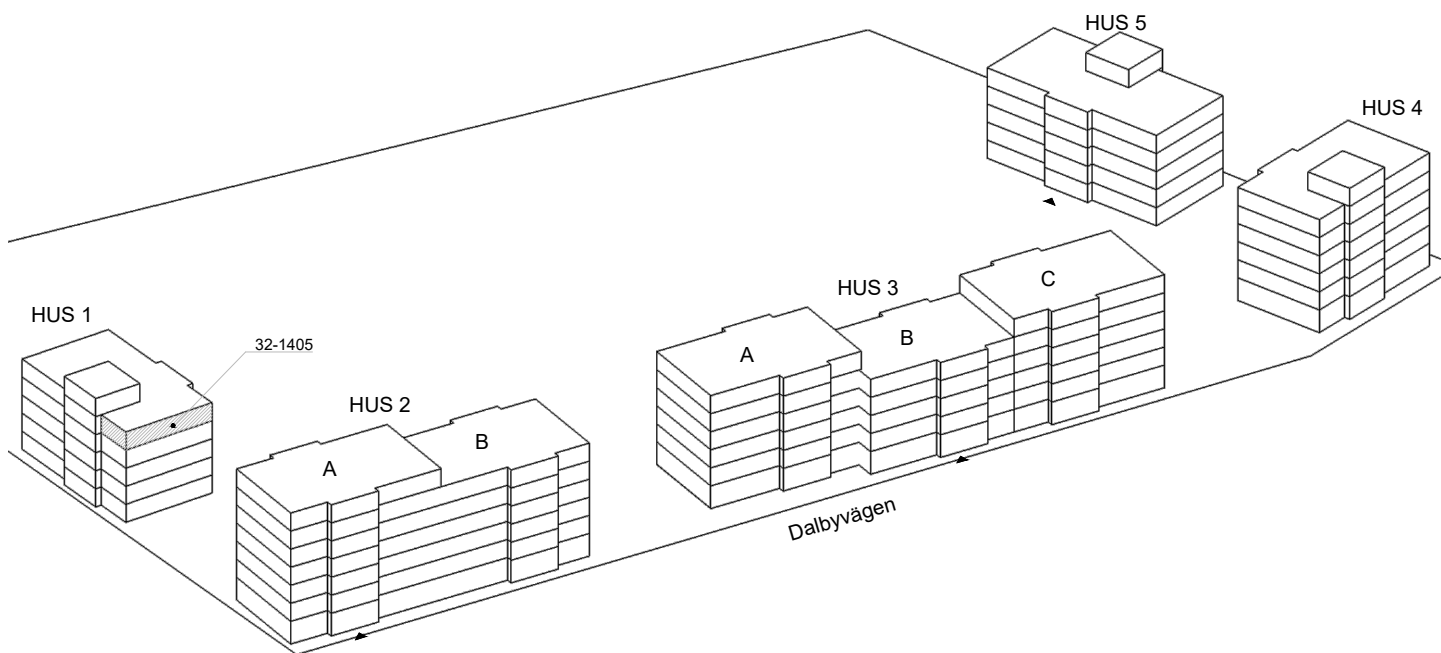

# 4 rok, 77 kvm

Våning 5

Teckenförklaringar

- G Garderob
- L Linneskåp
- ST Städskåp
- K/F Kyl/Frys
- K Kyl
- F Frys
- DM Diskmaskin
- MU Microvågsugn
- KM Kombivättmaskin
- TM Tvättmaskin
- TT Torktumlare
- FRD Lägenhetsförråd
- KLK Klädkammare
- Entré till lägenheten

Skala 1:100

► visar byggnadens entré

Heimstaden förbehåller sig rätten till ändringar i utförande. Lägenheterna är uppmätta på ritning och variation kan förekomma vid fysisk uppmätning.

VY MOT GATAN

VY MOT GÅRD