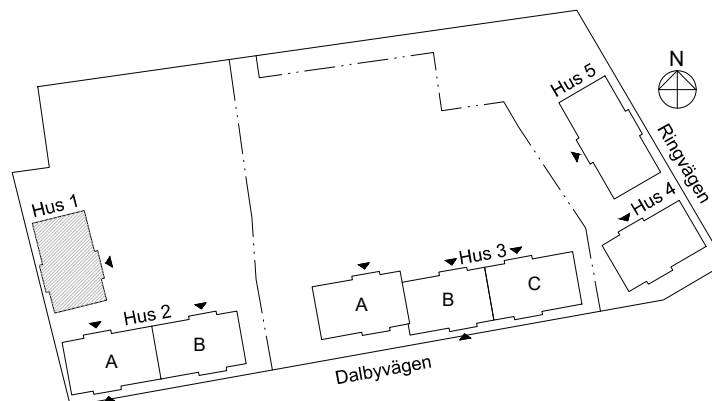

# 4 rok, 77 kvm

Våning 5

Teckenförklaringar

- G Garderob
- L Linneskåp
- ST Städskåp
- K/F Kyl/Frys
- K Kyl
- F Frys
- DM Diskmaskin
- MU Microvågsugn
- KM Kombivättmaskin
- TM Tvättmaskin
- TT Torktumlare
- FRD Lägenhetsförråd
- KLK Klädkammare
- Entré till lägenheten

Skala 1:100

► visar byggnadens entré

Heimstaden förbehåller sig rätten till ändringar i utförande. Lägenheterna är uppmätta på ritning och variation kan förekomma vid fysisk uppmätning.

VY MOT GATAN

VY MOT GÅRD