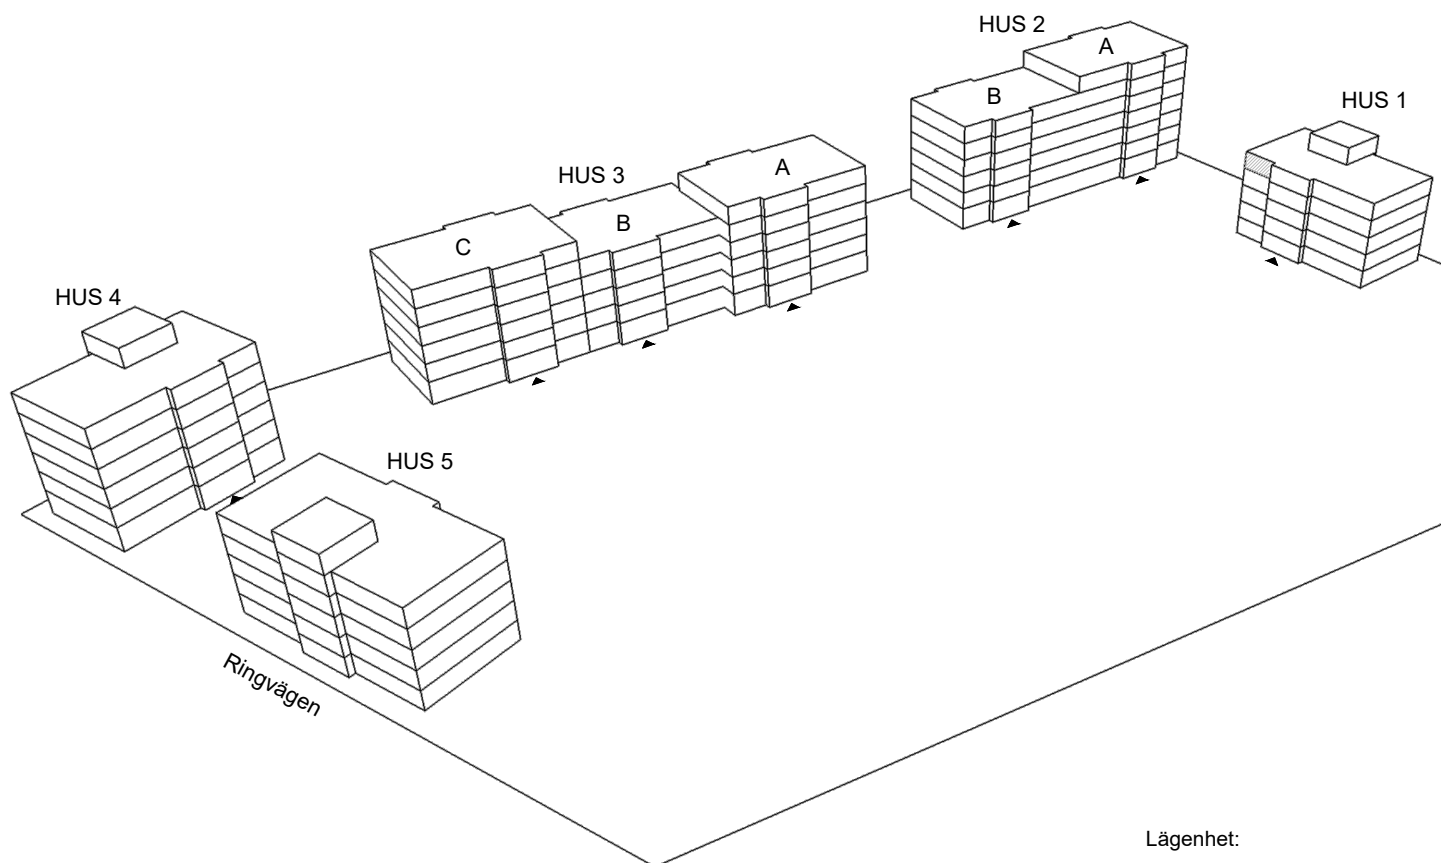

Skala 1:100

► visar byggnadens entré

Heimstaden förbehåller sig rätten till ändringar i utförande. Lägenheterna är uppmätta på ritning och variation kan förekomma vid fysisk uppmätning.

VY MOT GATAN

VY MOT GÅRD