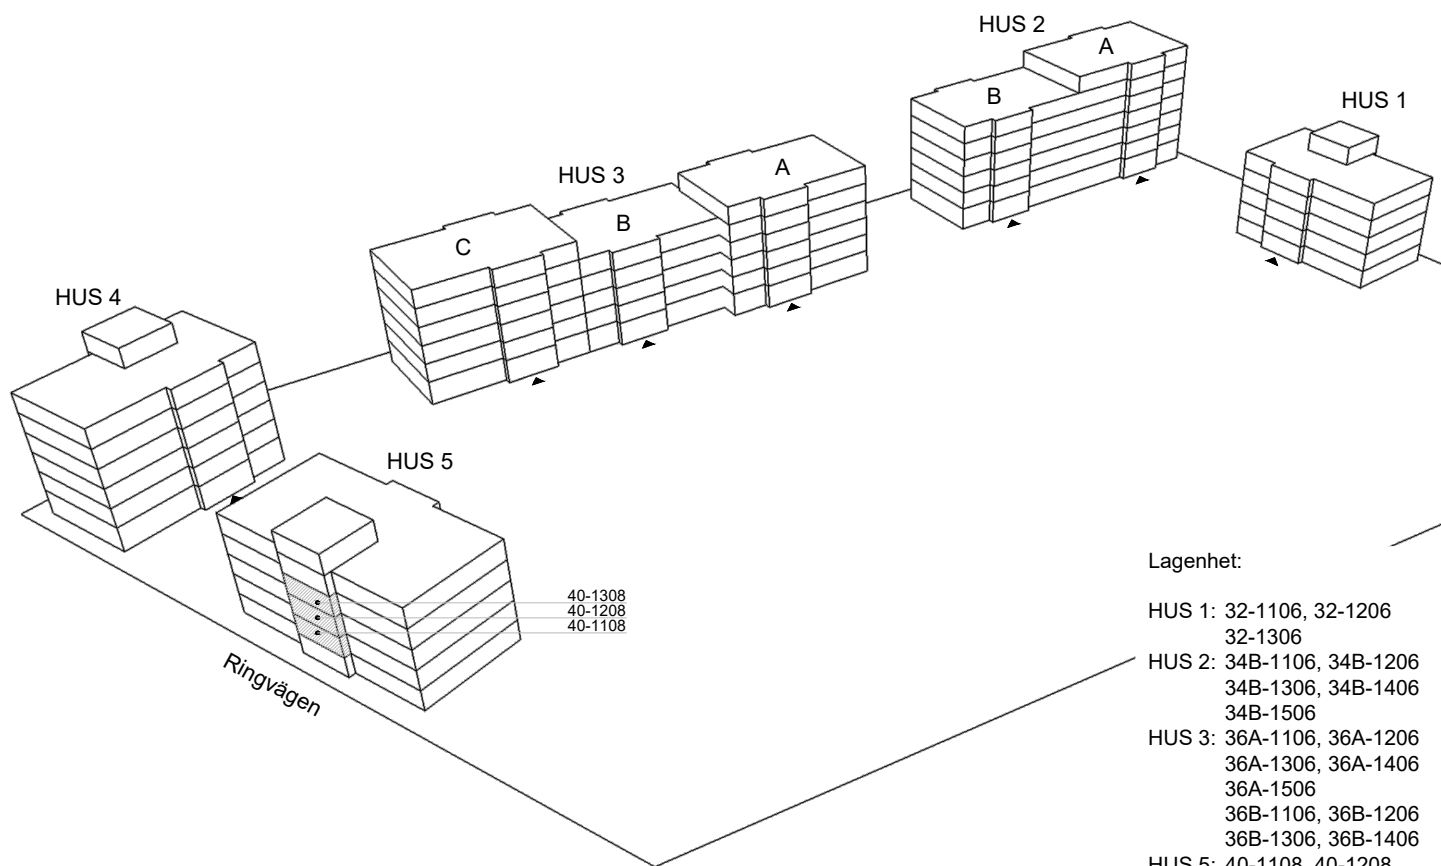

Skala 1:100

► visar byggnadens entré

Heimstaden förbehåller sig rätten till ändringar i utförande. Lägenheterna är uppmätta på ritning och variation kan förekomma vid fysisk uppmätning.

VY MOT GATAN

VY MOT GÅRD