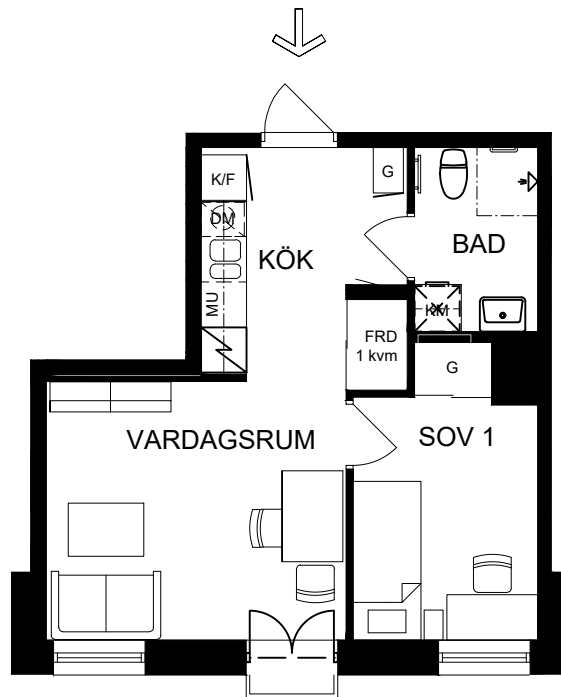

2 rok, 36 kvm

Våning 2 - 6

Teckenförklaringar

- G Garderob
- L Linneskåp
- ST Städskåp
- K/F Kyl/Frys
- K Kyl
- F Frys
- DM Diskmaskin
- MU Microvågsugn
- KM Kombivättmaskin
- TM Tvättmaskin
- TT Torktumlare
- FRD Lägenhetsförråd
- KLK Klädkammare
- Entré till lägenheten

Skala 1:100

► visar byggnadens entré

Heimstaden förbehåller sig rätten till ändringar i utförande. Lägenheterna är uppmätta på ritning och variation kan förekomma vid fysisk uppmätning.

VY MOT GATAN

VY MOT GÅRD