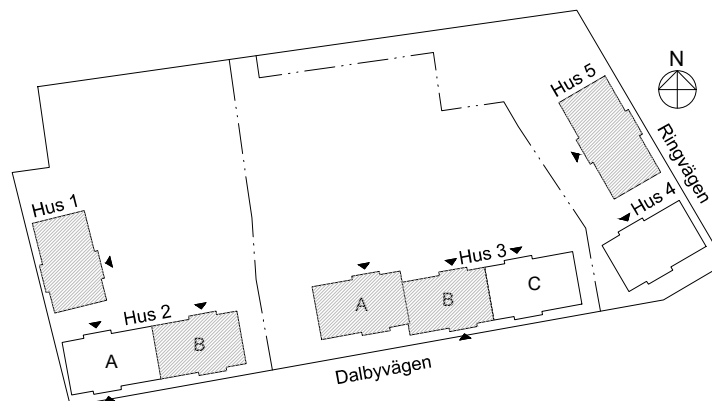

2 rok, 36 kvm

Våning 2 - 6

Teckenförklaringar

- G Garderob
- L Linneskåp
- ST Städskåp
- K/F Kyl/Frys
- K Kyl
- F Frys
- DM Diskmaskin
- MU Microvågsugn
- KM Kombivättmaskin
- TM Tvättmaskin
- TT Torktumlare
- FRD Lägenhetsförråd
- KLK Klädkammare
- Entré till lägenheten

Skala 1:100

► visar byggnadens entré

Heimstaden förbehåller sig rätten till ändringar i utförande. Lägenheterna är uppmätta på ritning och variation kan förekomma vid fysisk uppmätning.

VY MOT GATAN

VY MOT GÅRD