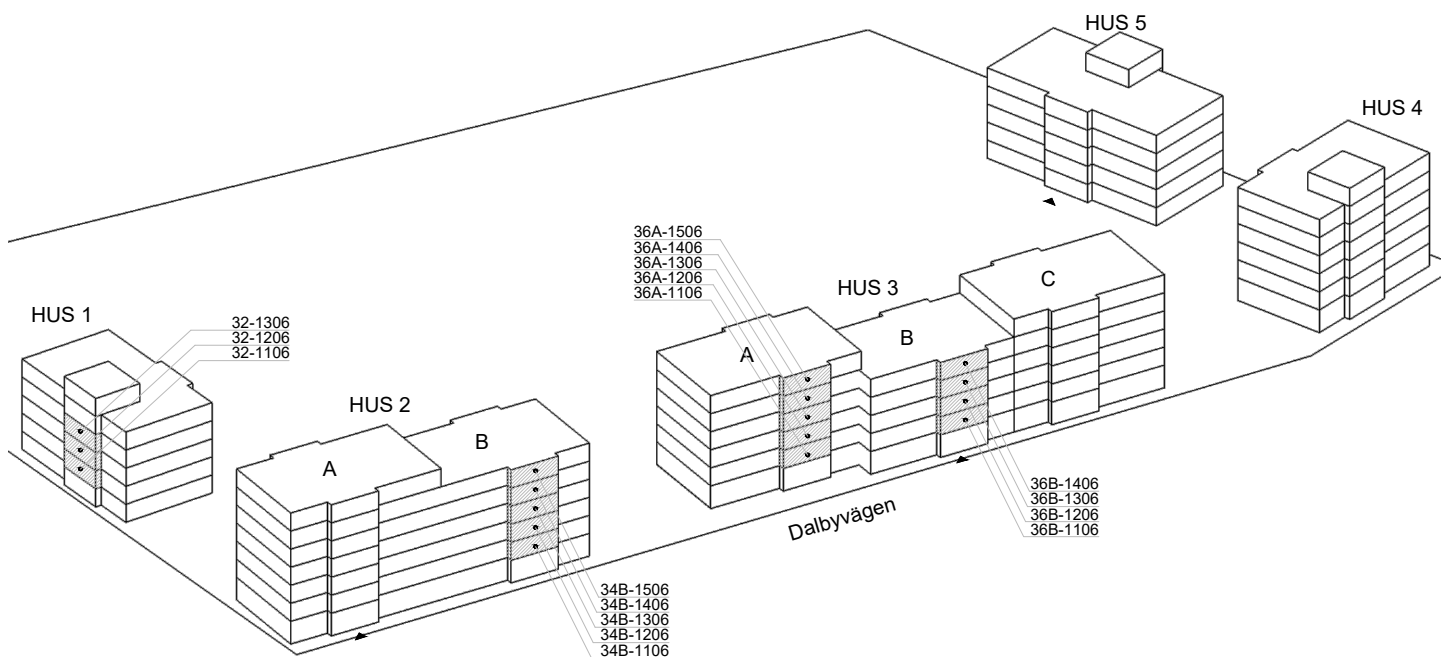

2 rok, 36 kvm

Våning 2 - 6

Teckenförklaringar

- G Garderob
- L Linneskåp
- ST Städskåp
- K/F Kyl/Frys
- K Kyl
- F Frys
- DM Diskmaskin
- MU Microvågsugn
- KM Kombivättmaskin
- TM Tvättmaskin
- TT Torktumlare
- FRD Lägenhetsförråd
- KLK Klädkammare
- Entré till lägenheten

Skala 1:100

► visar byggnadens entré

Heimstaden förbehåller sig rätten till ändringar i utförande. Lägenheterna är uppmätta på ritning och variation kan förekomma vid fysisk uppmätning.

VY MOT GATAN

VY MOT GÅRD