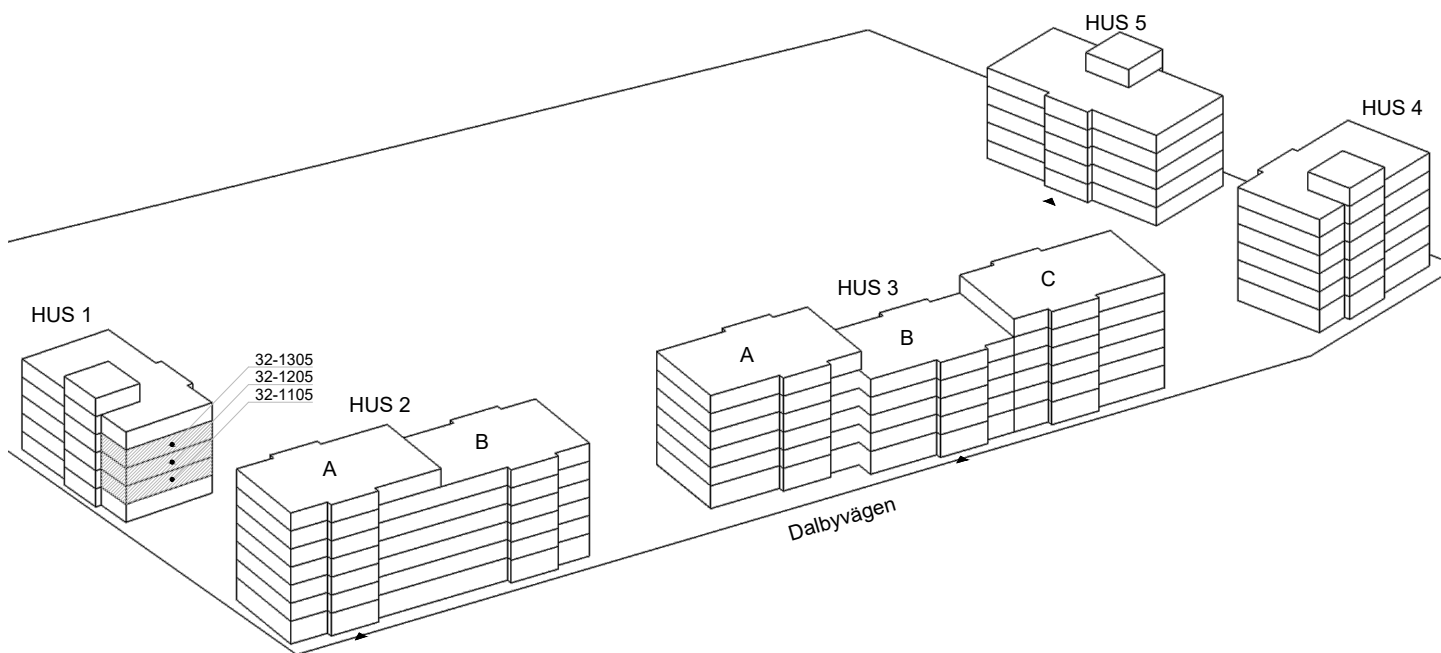

4 rok, 78 kvm

Våning 2 - 4

Teckenförklaringar

- G Garderob
- L Linneskåp
- ST Städsåp
- K/F Kyl/Frys
- K Kyl
- F Frys
- DM Diskmaskin
- MU Microvågsugn
- KM Kombivättmaskin
- TM Tvättmaskin
- TT Torktumlare
- FRD Lägenhetsföråd
- KLK Klädkammare
- Entré till lägenheten

Skala 1:100

► visar byggnadens entré

Heimstaden förbehåller sig rätten till ändringar i utförande. Lägenheterna är uppmätta på ritning och variation kan förekomma vid fysisk uppmätning.

VY MOT GATAN

VY MOT GÅRD