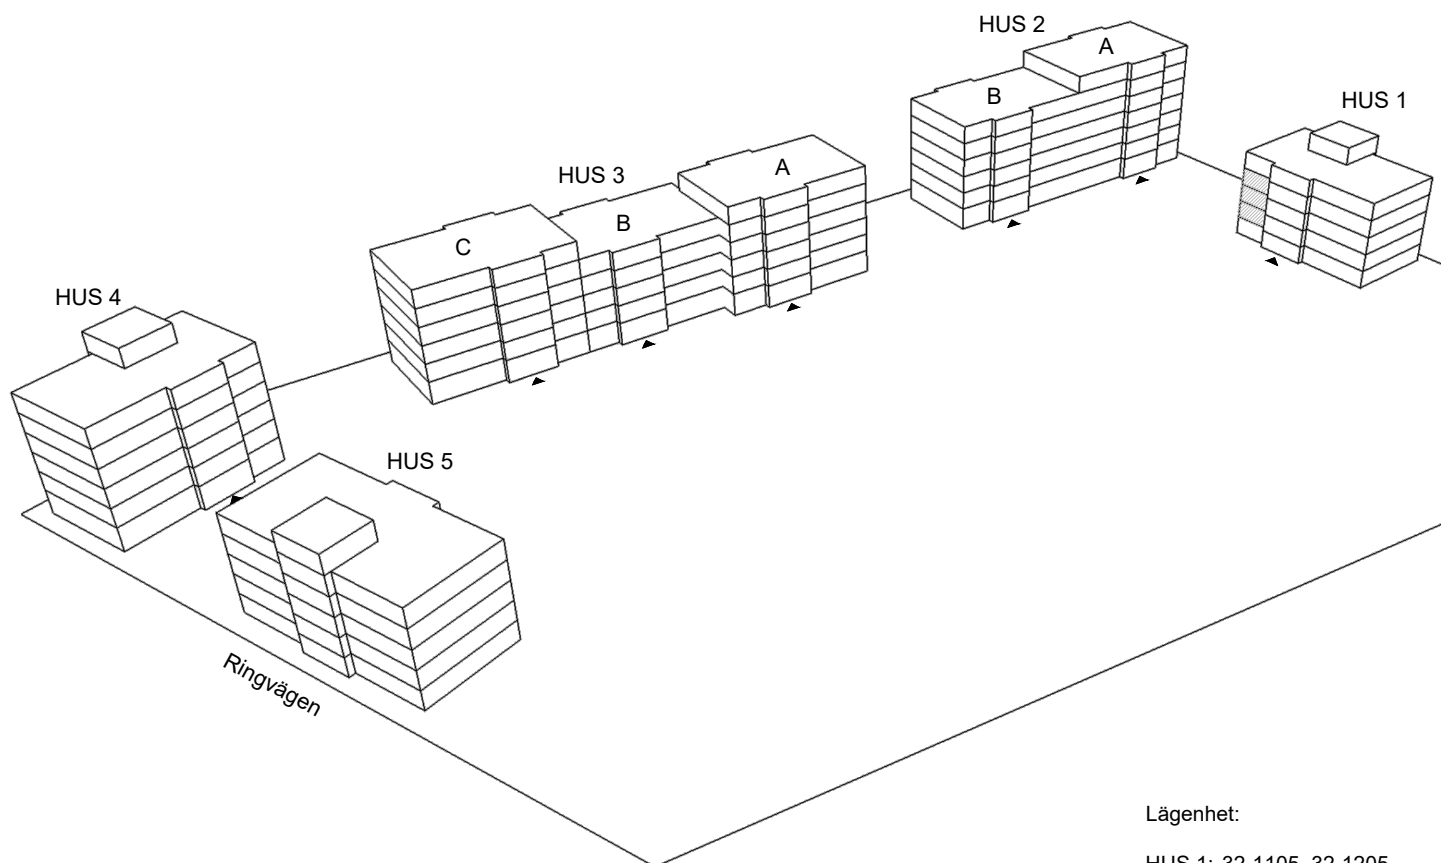

Skala 1:100

► visar byggnadens entré

Heimstaden förbehåller sig rätten till ändringar i utförande. Lägenheterna är uppmätta på ritning och variation kan förekomma vid fysisk uppmätning.

VY MOT GATAN

VY MOT GÅRD