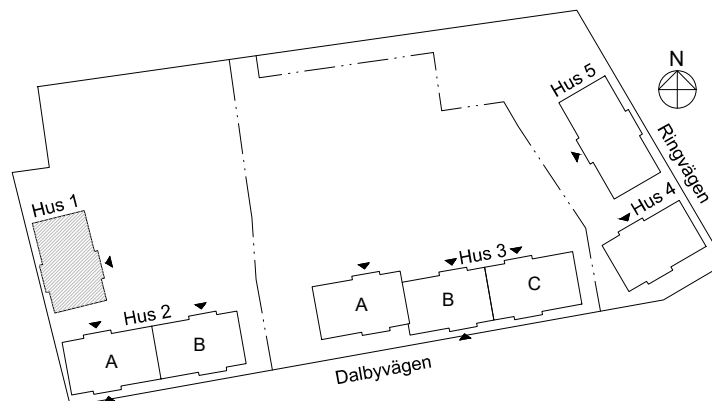

4 rok, 78 kvm

Våning 2 - 4

Teckenförklaringar

- G Garderob
- L Linneskåp
- ST Städsåp
- K/F Kyl/Frys
- K Kyl
- F Frys
- DM Diskmaskin
- MU Microvågsugn
- KM Kombivättmaskin
- TM Tvättmaskin
- TT Torktumlare
- FRD Lägenhetsföråd
- KLK Klädkammare
- Entré till lägenheten

Skala 1:100

► visar byggnadens entré

Heimstaden förbehåller sig rätten till ändringar i utförande. Lägenheterna är uppmätta på ritning och variation kan förekomma vid fysisk uppmätning.

VY MOT GATAN

VY MOT GÅRD