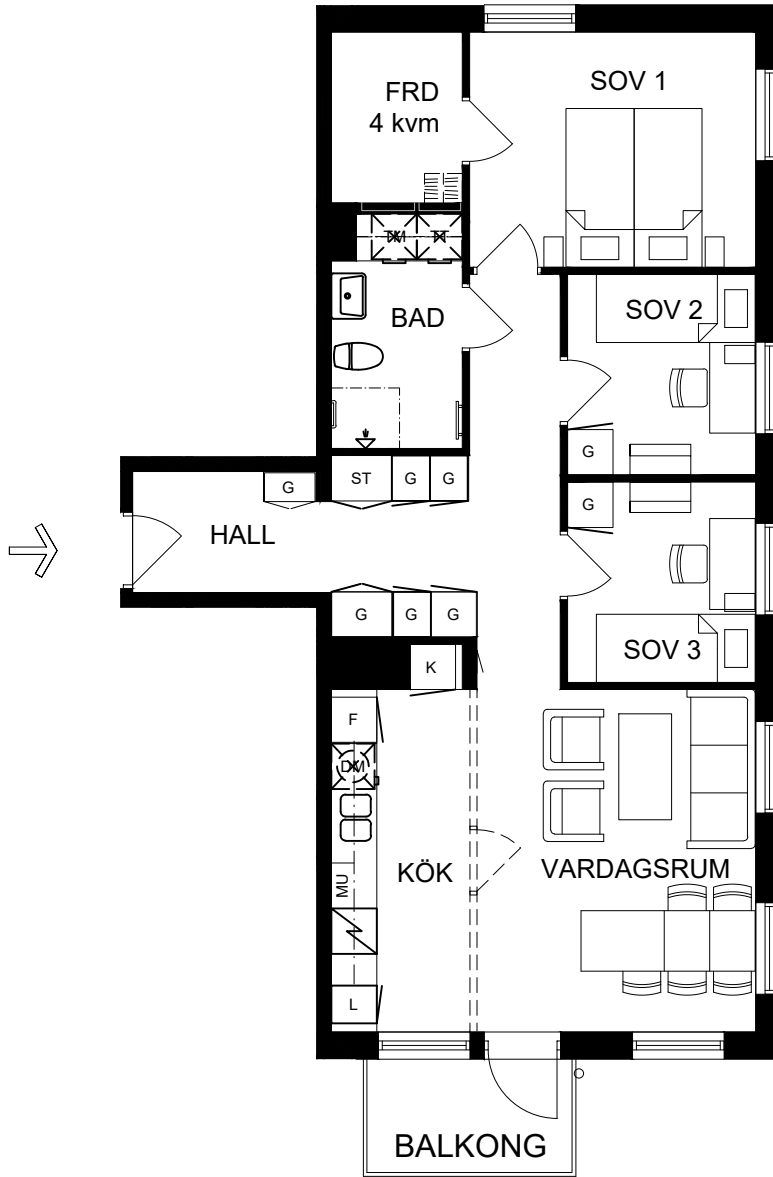

4 rok, 78 kvm

Våning 2 - 4

Teckenförklaringar

- G Garderob
- L Linneskåp
- ST Städsåp
- K/F Kyl/Frys
- K Kyl
- F Frys
- DM Diskmaskin
- MU Microvågsugn
- KM Kombivättmaskin
- TM Tvättmaskin
- TT Torktumlare
- FRD Lägenhetsföråd
- KLK Klädkammare
- Entré till lägenheten

Skala 1:100

► visar byggnadens entré

Heimstaden förbehåller sig rätten till ändringar i utförande. Lägenheterna är uppmätta på ritning och variation kan förekomma vid fysisk uppmätning.

VY MOT GATAN

VY MOT GÅRD

Lägenhet:

HUS 1: 32-1105, 32-1205,
32-1305