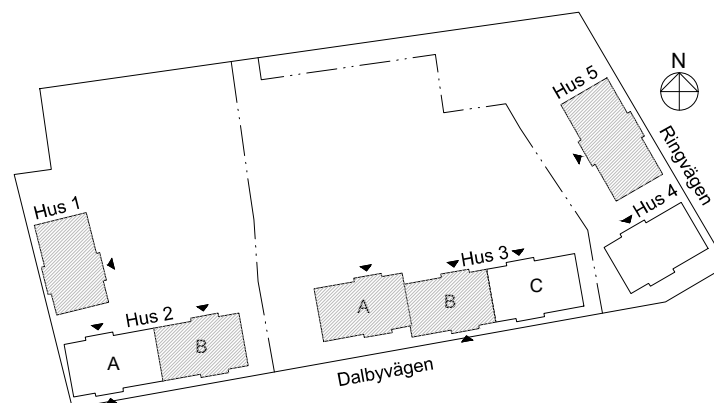

1 rok, 30 kvm

Våning 2, 4, 6

Teckenförklaringar

G	Garderob
L	Linneskåp
ST	Städsåp
K/F	Kyl/Frys
K	Kyl
F	Frys
DM	Diskmaskin
MU	Microvågsugn
KM	Kombivåttmaskin
TM	Tvättmaskin
TT	Torktumlare
FRD	Lägenhetsförråd
KLK	Klädkammare
→	Entré till lägenheten

Skala 1:100

► visar byggnadens entré

Heimstaden förbehåller sig rätten till ändringar i utförande. Lägenheterna är uppmätta på ritning och variation kan förekomma vid fysisk uppmätning.

VY MOT GATAN

VY MOT GÅRD

Lagenhet:

- HUS 1: 32-1103, 32-1303
- HUS 2: 34B-1103, 34B-1303
34B-1503
- HUS 3: 36A-1103, 36A-1303
36A-1503
36B-1103, 36B-1303
- HUS 4: 40-1103, 40-1303