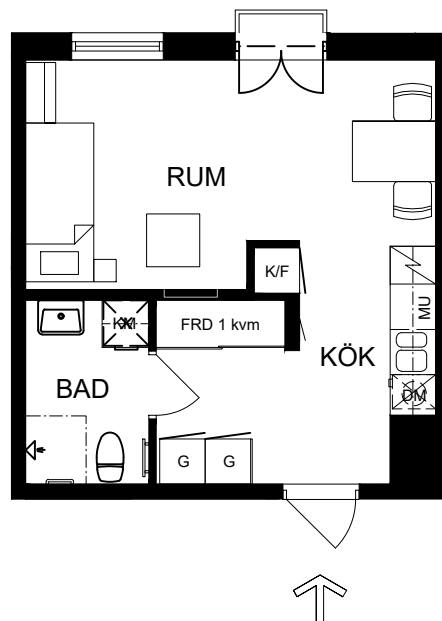

1 rok, 30 kvm

Våning 2, 4, 6

Teckenförklaringar

G	Garderob
L	Linneskåp
ST	Städsåp
K/F	Kyl/Frys
K	Kyl
F	Frys
DM	Diskmaskin
MU	Microvågsugn
KM	Kombivåttmaskin
TM	Tvättmaskin
TT	Torktumlare
FRD	Lägenhetsförråd
KLK	Klädkammare
→	Entré till lägenheten

Skala 1:100

► visar byggnadens entré

Heimstaden förbehåller sig rätten till ändringar i utförande. Lägenheterna är uppmätta på ritning och variation kan förekomma vid fysisk uppmätning.

VY MOT GATAN

VY MOT GÅRD

Lagenhet:

- HUS 1: 32-1103, 32-1303
- HUS 2: 34B-1103, 34B-1303
34B-1503
- HUS 3: 36A-1103, 36A-1303
36A-1503
36B-1103, 36B-1303
- HUS 4: 40-1103, 40-1303