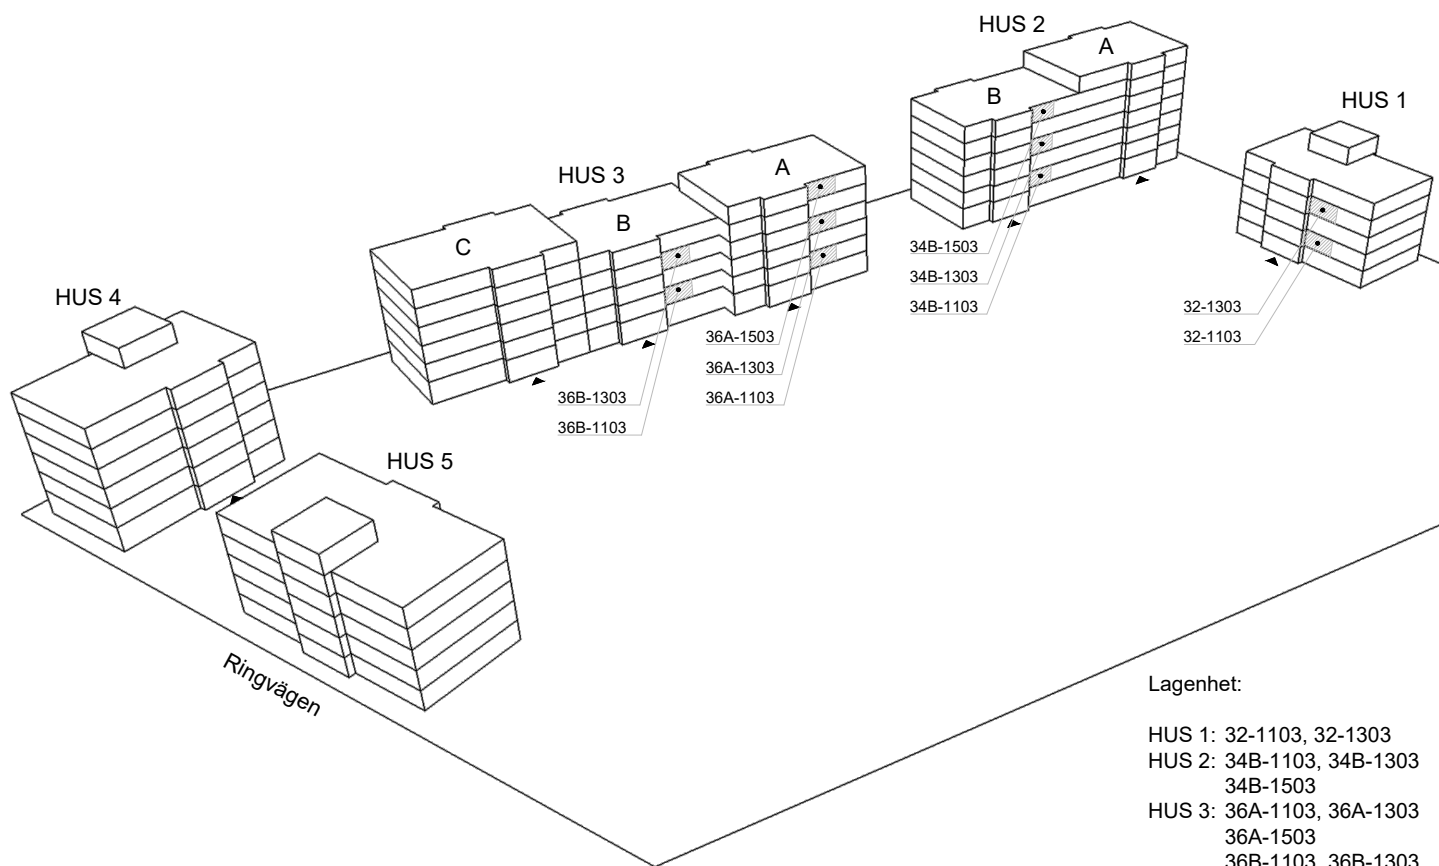

Skala 1:100

► visar byggnadens entré

Heimstaden förbehåller sig rätten till ändringar i utförande. Lägenheterna är uppmätta på ritning och variation kan förekomma vid fysisk uppmätning.

VY MOT GATAN

VY MOT GÅRD

Lagenhet:

- HUS 1: 32-1103, 32-1303
- HUS 2: 34B-1103, 34B-1303
34B-1503
- HUS 3: 36A-1103, 36A-1303
36A-1503
36B-1103, 36B-1303
- HUS 4: 40-1103, 40-1303