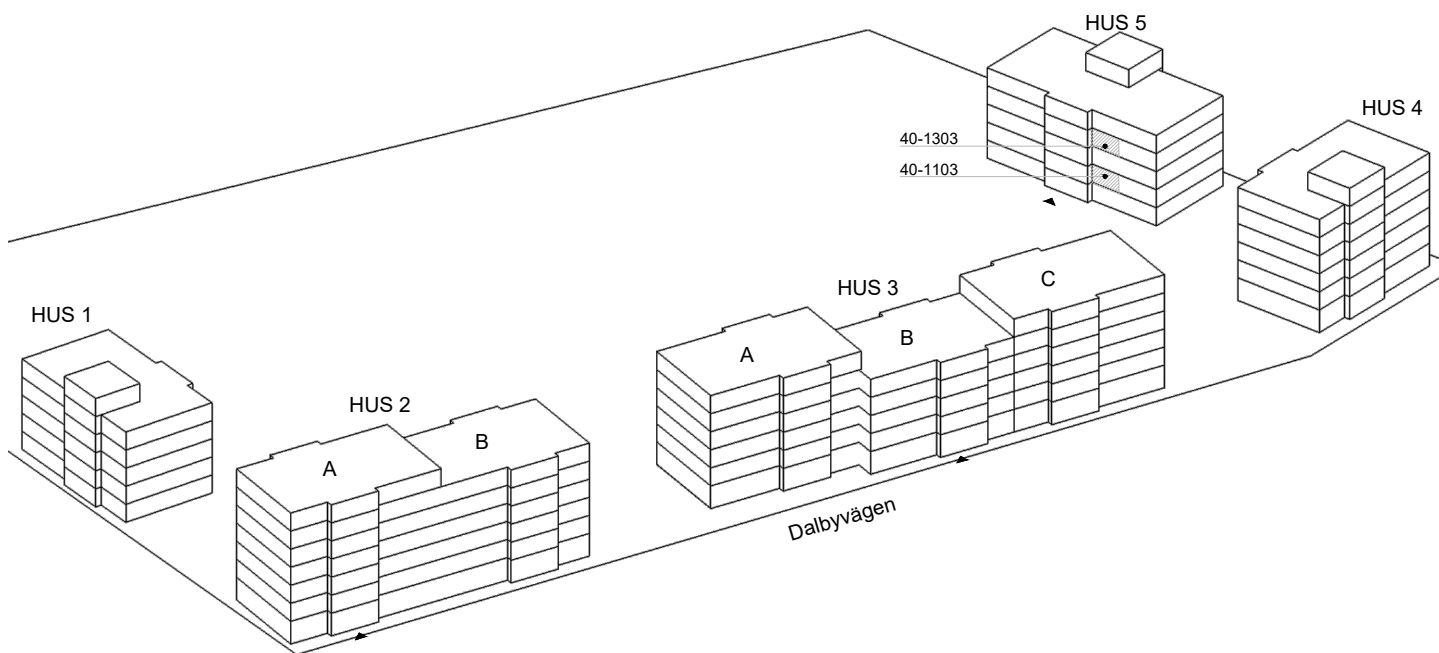

1 rok, 30 kvm

Våning 2, 4, 6

Teckenförklaringar

G	Garderob
L	Linneskåp
ST	Städsåp
K/F	Kyl/Frys
K	Kyl
F	Frys
DM	Diskmaskin
MU	Microvågsugn
KM	Kombivåttmaskin
TM	Tvättmaskin
TT	Torktumlare
FRD	Lägenhetsförråd
KLK	Klädkammare
→	Entré till lägenheten

Skala 1:100

► visar byggnadens entré

Heimstaden förbehåller sig rätten till ändringar i utförande. Lägenheterna är uppmätta på ritning och variation kan förekomma vid fysisk uppmätning.

VY MOT GATAN

VY MOT GÅRD

Lagenhet:

- HUS 1: 32-1103, 32-1303
- HUS 2: 34B-1103, 34B-1303
34B-1503
- HUS 3: 36A-1103, 36A-1303
36A-1503
36B-1103, 36B-1303
- HUS 4: 40-1103, 40-1303