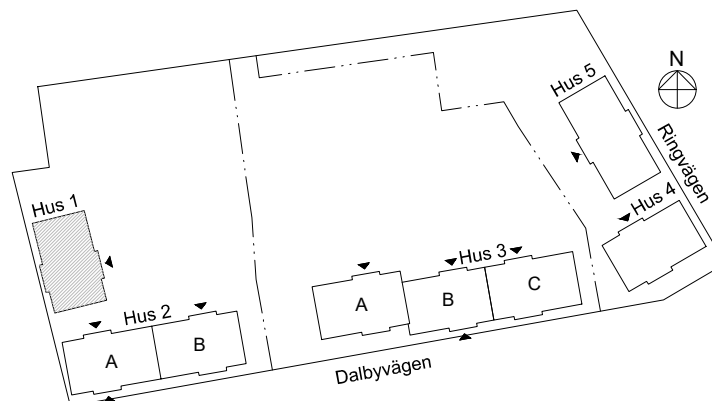

4 rok, 79 kvm

Våning 2 - 5

Teckenförklaringar

- G Garderob
- L Linneskåp
- ST Städskap
- K/F Kyl/Frys
- K Kyl
- F Frys
- DM Diskmaskin
- MU Microvågsugn
- KM Kombitvättmaskin
- TM Tvättmaskin
- TT Torktumlare
- FRD Lägenhetsförråd
- KLK Klädkammare
- Entré till lägenheten

Skala 1:100

► visar byggnadens entré

Heimstaden förbehåller sig rätten till ändringar i utförande. Lägenheterna är uppmätta på ritning och variation kan förekomma vid fysisk uppmätning.

VY MOT GATAN

VY MOT GÅRD

Lagenhet:

HUS 1: 32-1102, 32-1202
32-1302, 32-1402