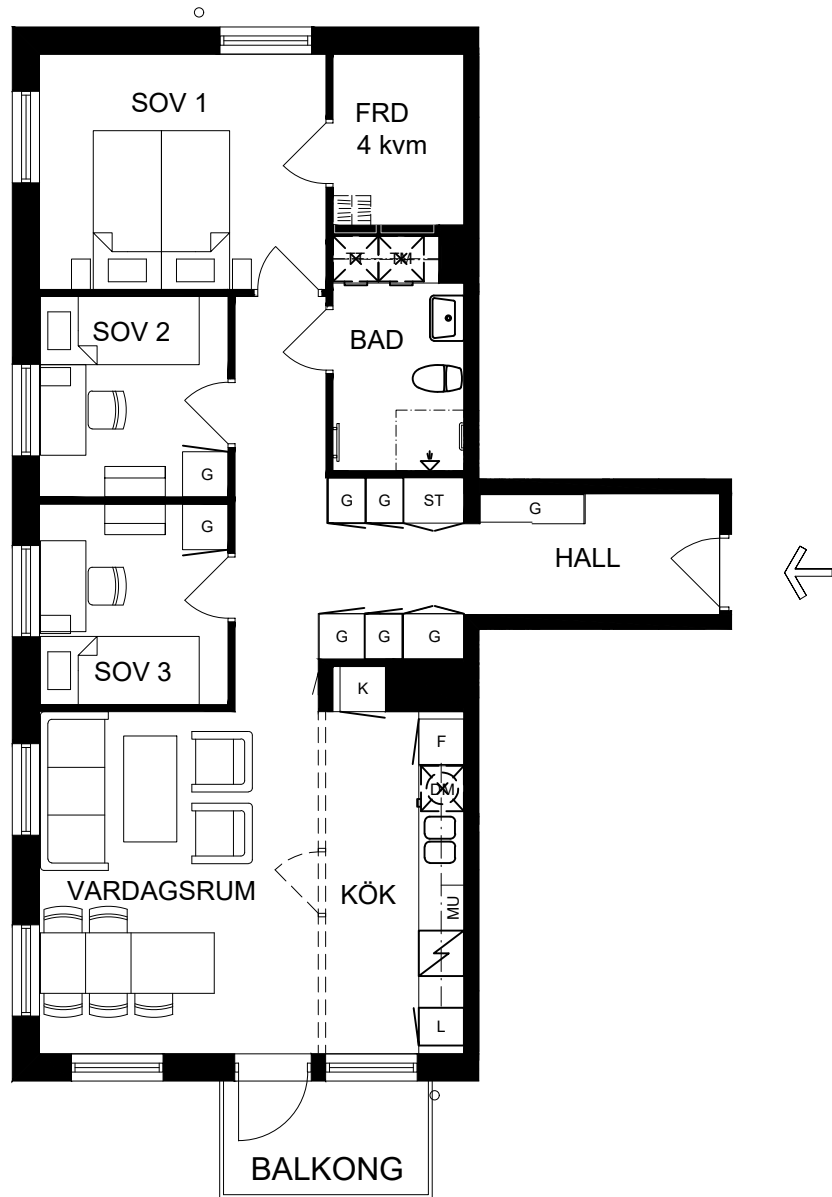

4 rok, 79 kvm

Våning 2 - 5

Teckenförklaringar

- G Garderob
- L Linneskåp
- ST Städskap
- K/F Kyl/Frys
- K Kyl
- F Frys
- DM Diskmaskin
- MU Microvågsugn
- KM Kombitvättmaskin
- TM Tvättmaskin
- TT Torktumlare
- FRD Lägenhetsförråd
- KLK Klädkammare
- Entré till lägenheten

Skala 1:100

► visar byggnadens entré

Heimstaden förbehåller sig rätten till ändringar i utförande. Lägenheterna är uppmätta på ritning och variation kan förekomma vid fysisk uppmätning.

VY MOT GATAN

VY MOT GÅRD

Lagenhet:

HUS 1: 32-1102, 32-1202
32-1302, 32-1402