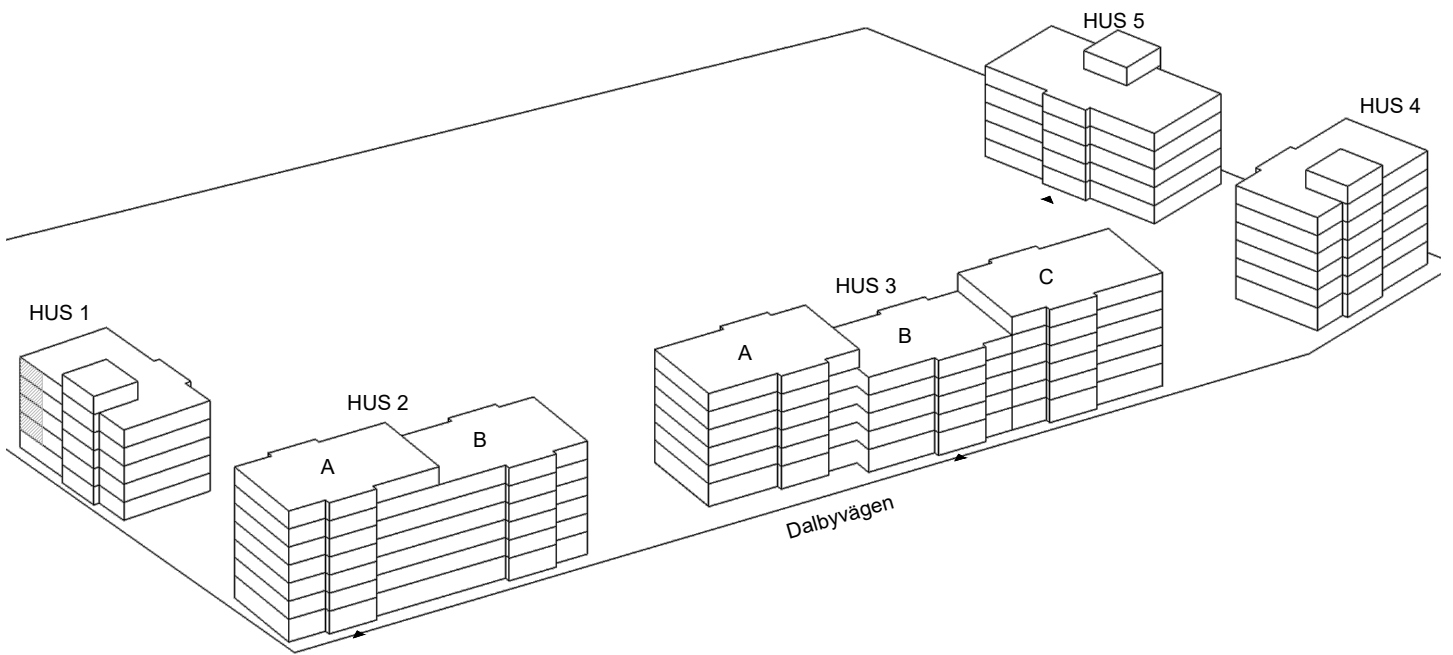

4 rok, 79 kvm

Våning 2 - 5

Teckenförklaringar

- G Garderob
- L Linneskåp
- ST Städskap
- K/F Kyl/Frys
- K Kyl
- F Frys
- DM Diskmaskin
- MU Microvågsugn
- KM Kombitvättmaskin
- TM Tvättmaskin
- TT Torktumlare
- FRD Lägenhetsförråd
- KLK Klädkammare
- Entré till lägenheten

Skala 1:100

► visar byggnadens entré

Heimstaden förbehåller sig rätten till ändringar i utförande. Lägenheterna är uppmätta på ritning och variation kan förekomma vid fysisk uppmätning.

VY MOT GATAN

VY MOT GÅRD

Lagenhet:

HUS 1: 32-1102, 32-1202
32-1302, 32-1402