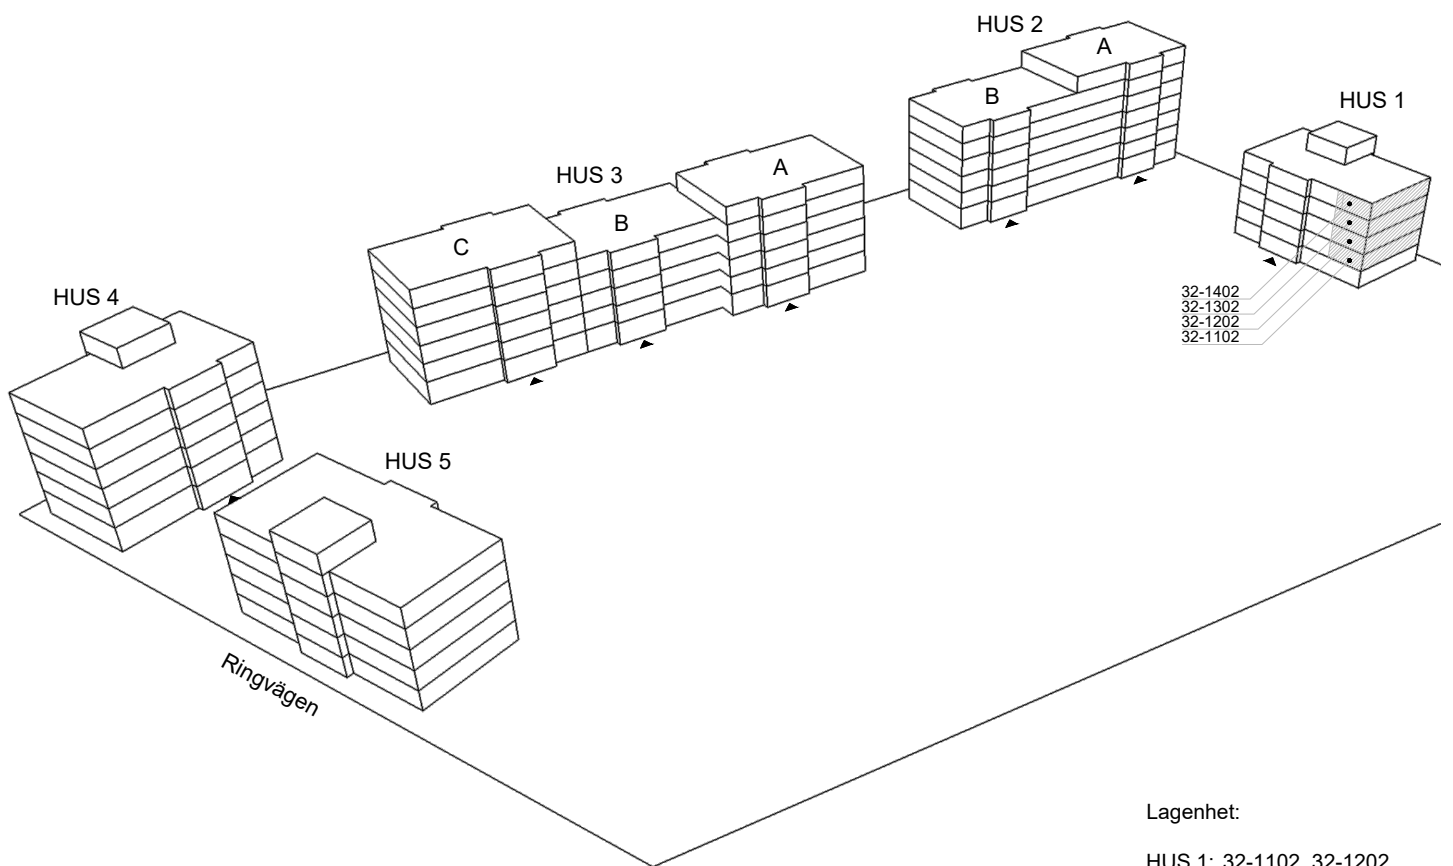

Skala 1:100

► visar byggnadens entré

Heimstaden förbehåller sig rätten till ändringar i utförande. Lägenheterna är uppmätta på ritning och variation kan förekomma vid fysisk uppmätning.

VY MOT GATAN

VY MOT GÅRD

Lagenhet:

HUS 1: 32-1102, 32-1202
32-1302, 32-1402