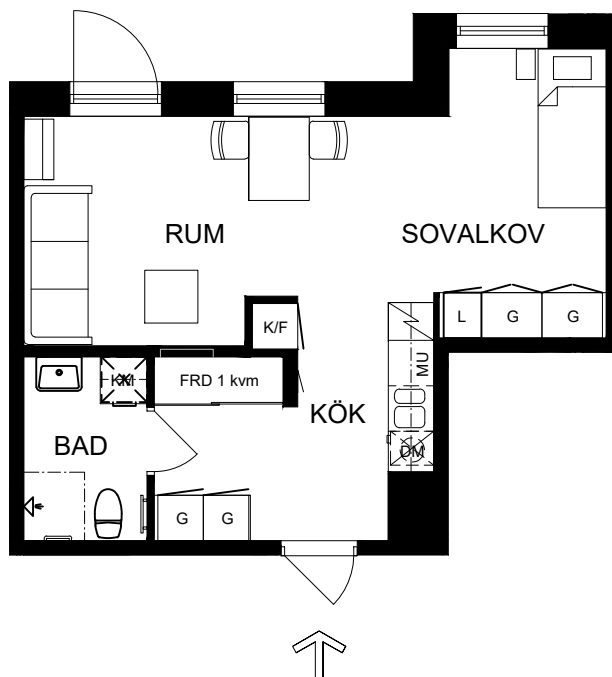

# 1 rok, 39 kvm

Våning 1

## Teckenförklaringar

G	Garderob
L	Linneskåp
ST	Städsåp
K/F	Kyl/Frys
K	Kyl
F	Frys
DM	Diskmaskin
MU	Microvågsugn
KM	Kombivättmaskin
TM	Tvättmaskin
TT	Torktumlare
FRD	Lägenhetsförråd
KLK	Klädkammare
→	Entré till lägenheten

Skala 1:100

► visar byggnadens entré

Heimstaden förbehåller sig rätten till ändringar i utförande. Lägenheterna är uppmätta på ritning och variation kan förekomma vid fysisk uppmätning.

VY MOT GATAN

VY MOT GÅRD

Lagenhet:

- HUS 1: 32-1005
- HUS 2: 34B-1005
- HUS 3: 36A-1005  
36B-1004
- HUS 5: 40-1007