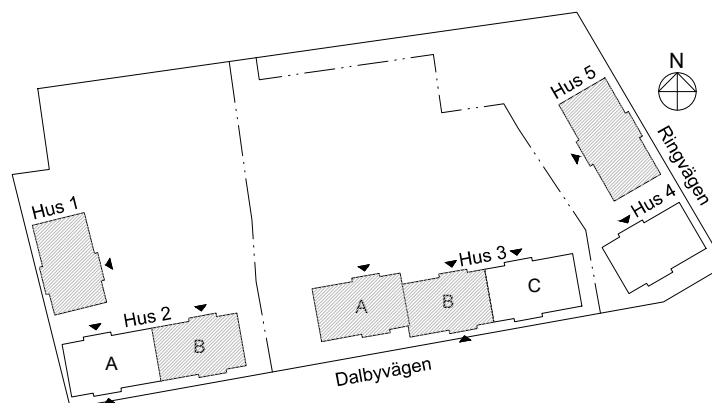

## Teckenförklaringar

G	Garderob
L	Linneskåp
ST	Städsåp
K/F	Kyl/Frys
K	Kyl
F	Frys
DM	Diskmaskin
MU	Microvågsugn
KM	Kombivättmaskin
TM	Tvättmaskin
TT	Torktumlare
FRD	Lägenhetsförråd
KLK	Klädkammare
→	Entré till lägenheten

Skala 1:100

► visar byggnadens entré

Heimstaden förbehåller sig rätten till ändringar i utförande. Lägenheterna är uppmätta på ritning och variation kan förekomma vid fysisk uppmätning.

VY MOT GATAN

VY MOT GÅRD

Lagenhet:

- HUS 1: 32-1005
- HUS 2: 34B-1005
- HUS 3: 36A-1005  
36B-1004
- HUS 5: 40-1007