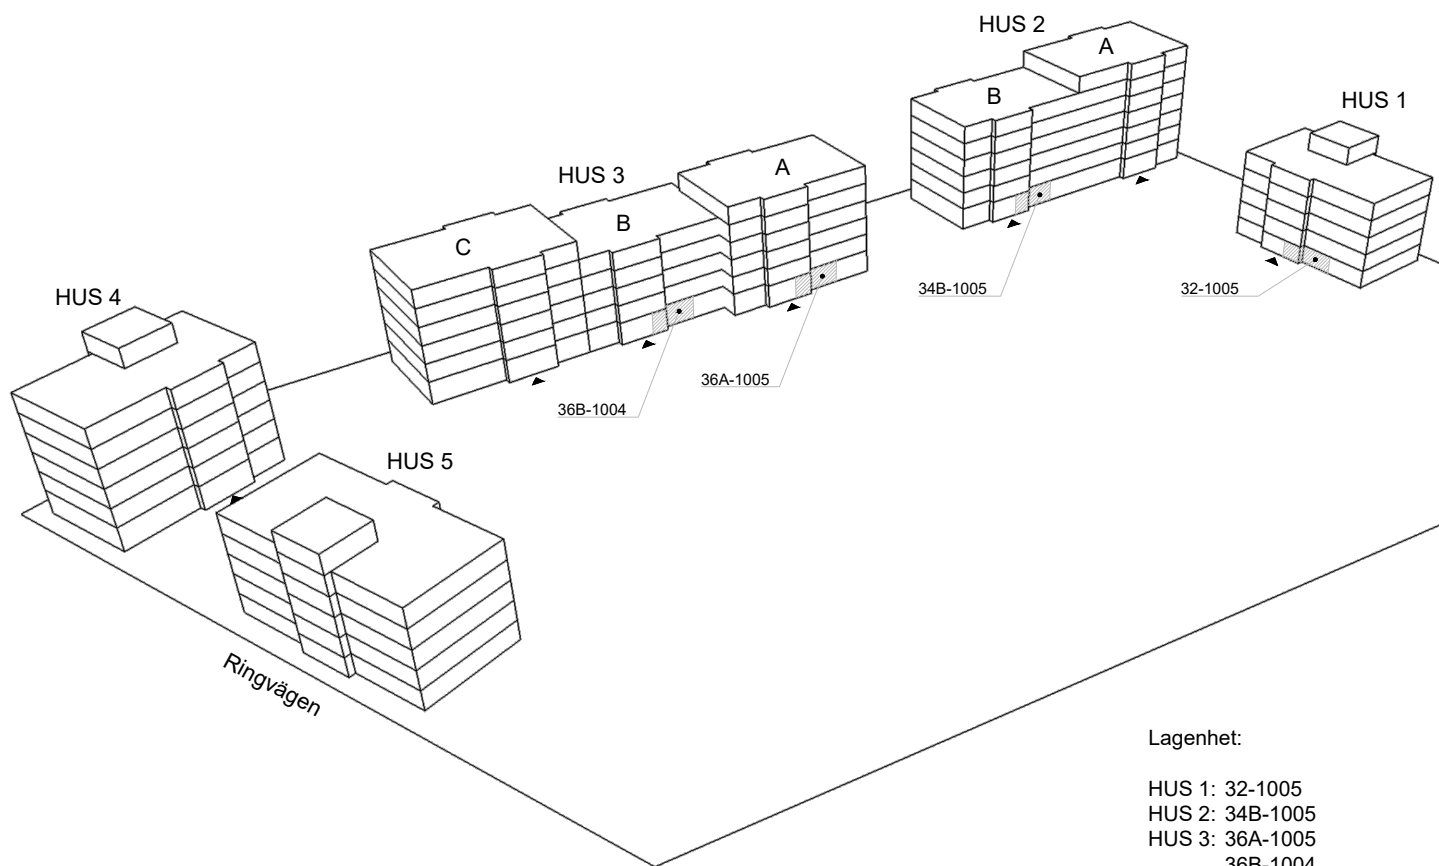

Skala 1:100

► visar byggnadens entré

Heimstaden förbehåller sig rätten till ändringar i utförande. Lägenheterna är uppmätta på ritning och variation kan förekomma vid fysisk uppmätning.

VY MOT GATAN

VY MOT GÅRD

Lagenhet:

- HUS 1: 32-1005
- HUS 2: 34B-1005
- HUS 3: 36A-1005  
36B-1004
- HUS 5: 40-1007