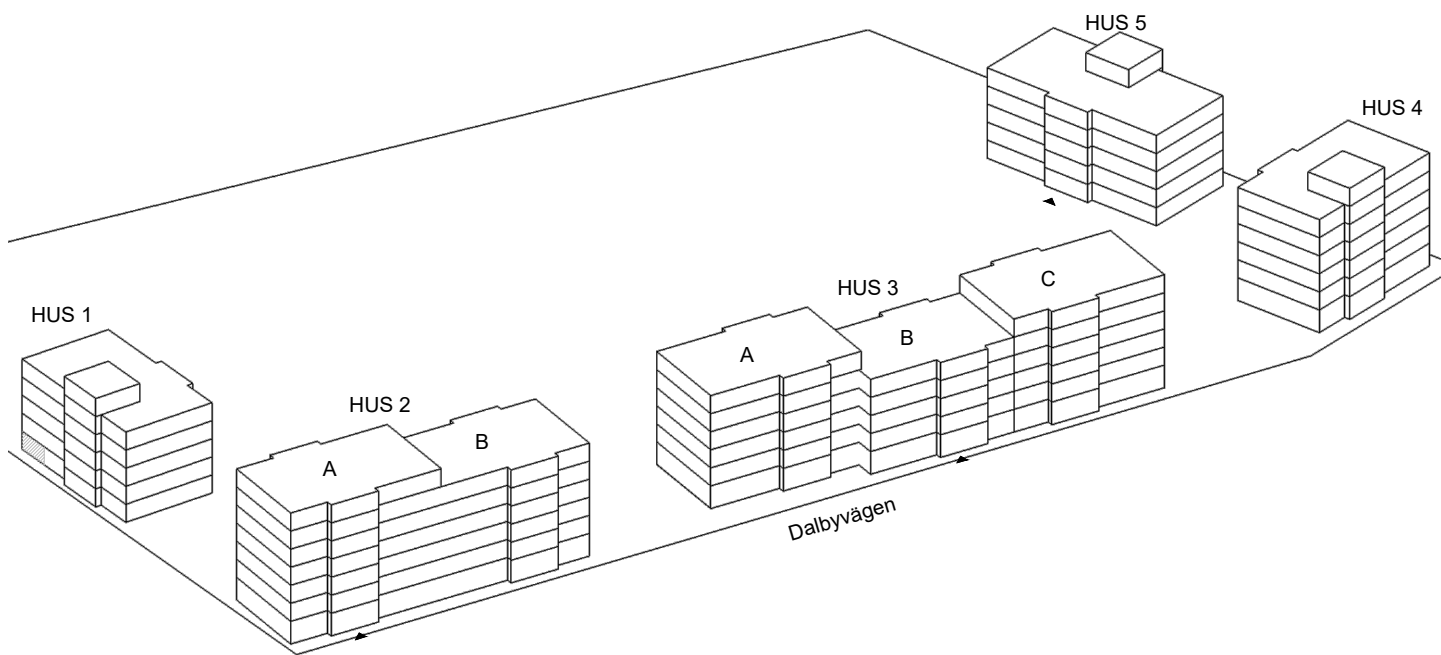

4 rok, 79 kvm

Våning 1

Teckenförklaringar

- G Garderob
- L Linneskåp
- ST Städskap
- K/F Kyl/Frys
- K Kyl
- F Frys
- DM Diskmaskin
- MU Microvågsugn
- KM Kombivättmaskin
- TM Tvättmaskin
- TT Torktumlare
- FRD Lägenhetsförråd
- KLK Klädkammare
- Entré till lägenheten

Skala 1:100

► visar byggnadens entré

Heimstaden förbehåller sig rätten till ändringar i utförande. Lägenheterna är uppmätta på ritning och variation kan förekomma vid fysisk uppmätning.

VY MOT GATAN

VY MOT GÅRD

Lagenhet:

HUS 1: 32-1004