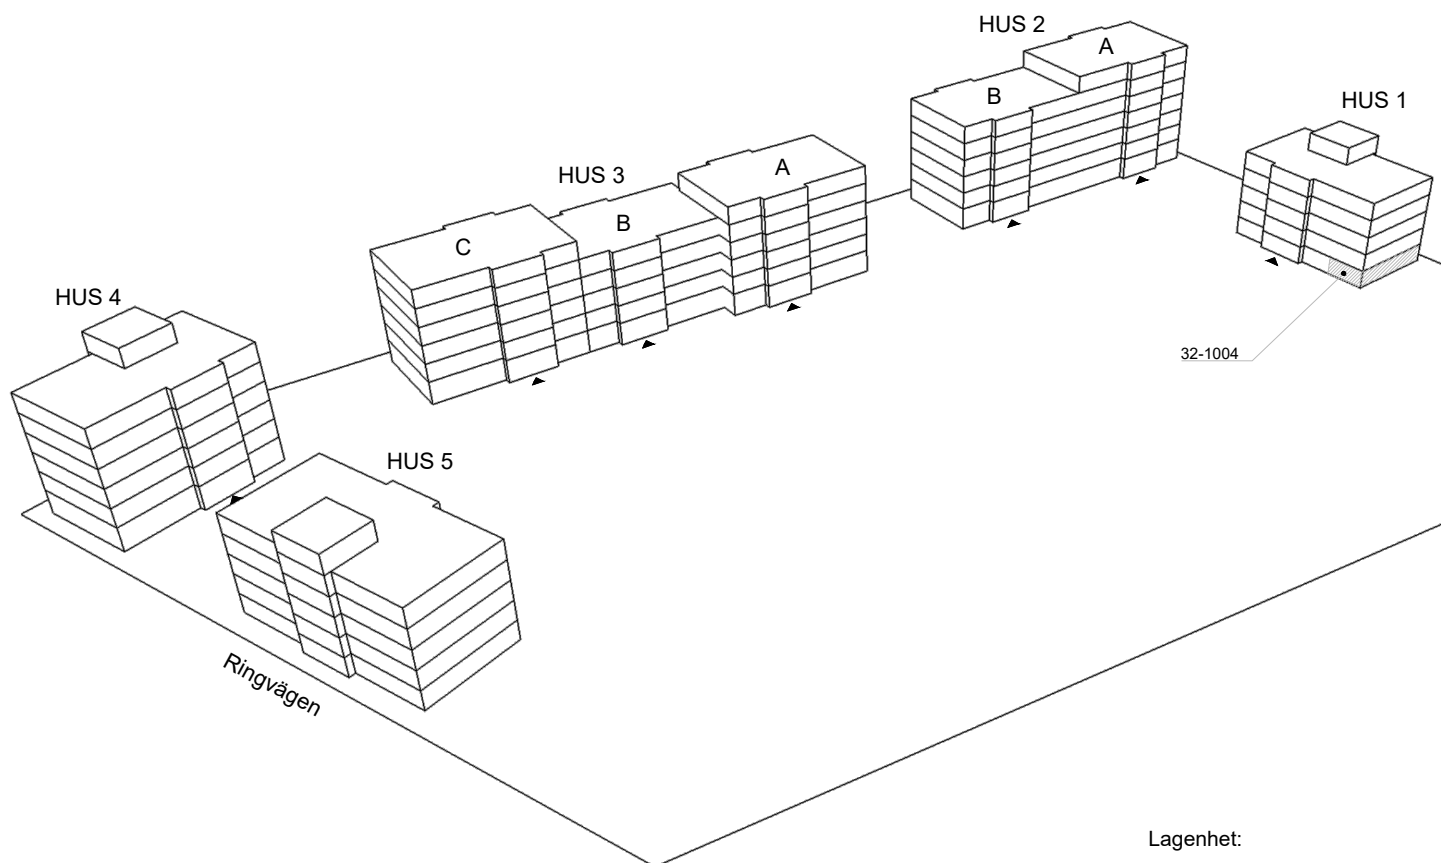

Skala 1:100

► visar byggnadens entré

Heimstaden förbehåller sig rätten till ändringar i utförande. Lägenheterna är uppmätta på ritning och variation kan förekomma vid fysisk uppmätning.

VY MOT GATAN

VY MOT GÅRD

Lagenhet:

HUS 1: 32-1004