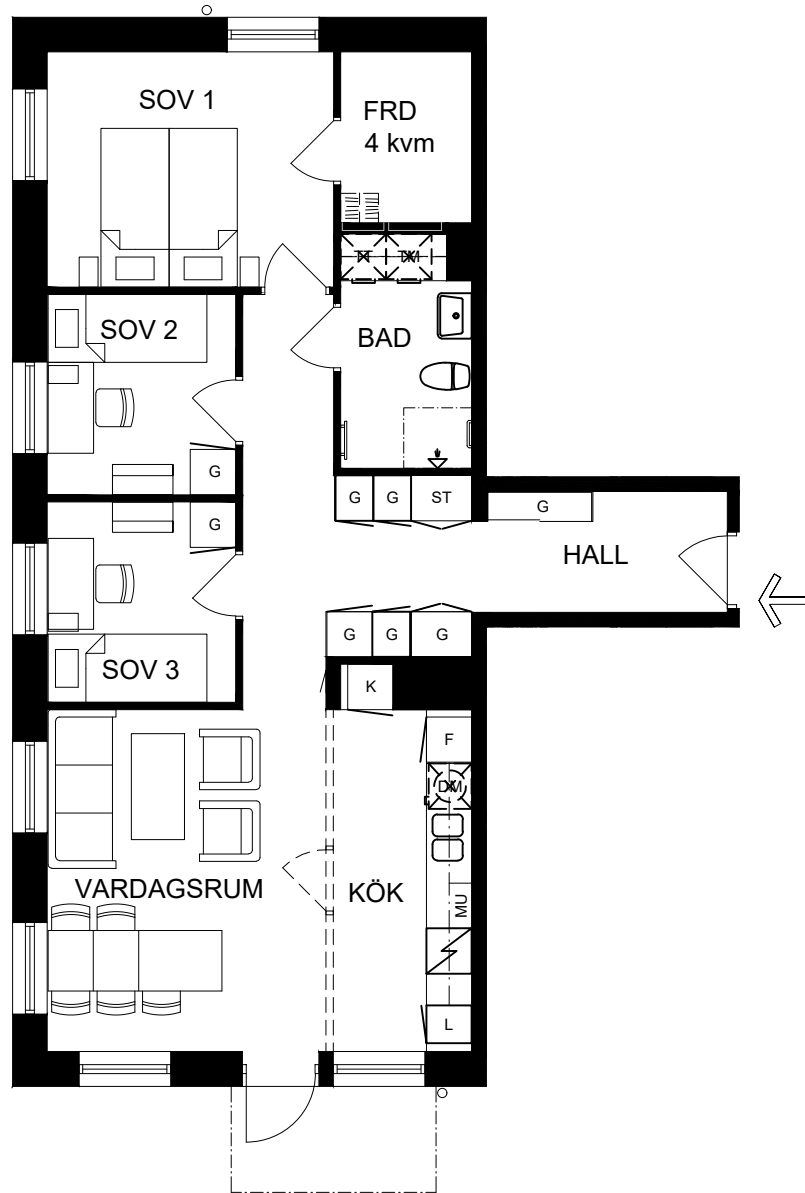

4 rok, 79 kvm

Våning 1

Teckenförklaringar

- G Garderob
- L Linneskåp
- ST Städskap
- K/F Kyl/Frys
- K Kyl
- F Frys
- DM Diskmaskin
- MU Microvågsugn
- KM Kombivättmaskin
- TM Tvättmaskin
- TT Torktumlare
- FRD Lägenhetsförråd
- KLK Klädkammare
- Entré till lägenheten

Skala 1:100

► visar byggnadens entré

Heimstaden förbehåller sig rätten till ändringar i utförande. Lägenheterna är uppmätta på ritning och variation kan förekomma vid fysisk uppmätning.

VY MOT GATAN

VY MOT GÅRD

Lagenhet:

HUS 1: 32-1004