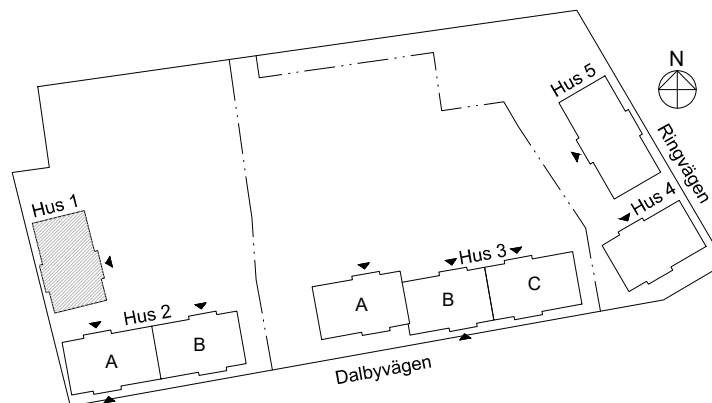

4 rok, 79 kvm

Våning 1

Teckenförklaringar

- G Garderob
- L Linneskåp
- ST Städskap
- K/F Kyl/Frys
- K Kyl
- F Frys
- DM Diskmaskin
- MU Microvågsugn
- KM Kombivättmaskin
- TM Tvättmaskin
- TT Torktumlare
- FRD Lägenhetsförråd
- KLK Klädkammare
- Entré till lägenheten

Skala 1:100

► visar byggnadens entré

Heimstaden förbehåller sig rätten till ändringar i utförande. Lägenheterna är uppmätta på ritning och variation kan förekomma vid fysisk uppmätning.

VY MOT GATAN

VY MOT GÅRD

Lagenhet:

HUS 1: 32-1004