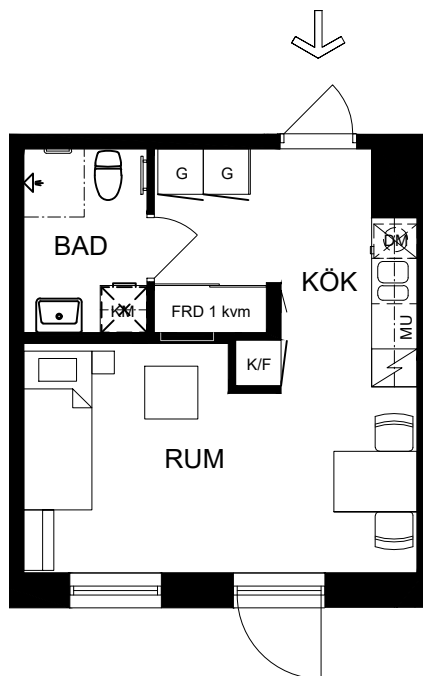

1 rok, 29 kvm

Våning 1

Teckenförklaringar

- G Garderob
- L Linneskåp
- ST Städsåkåp
- K/F Kyl/Frys
- K Kyl
- F Frys
- DM Diskmaskin
- MU Microvågsugn
- KM Kombivättmaskin
- TM Tvättmaskin
- TT Torktumlare
- FRD Lägenhetsförråd
- KLK Klädkammare
- Entré till lägenheten

Skala 1:100

► visar byggnadens entré

Heimstaden förbehåller sig rätten till ändringar i utförande. Lägenheterna är uppmätta på ritning och variation kan förekomma vid fysisk uppmätning.

VY MOT GATAN

VY MOT GÅRD

Lagenhet:

- HUS 1: 32-1003
- HUS 2: 34B-1003
- HUS 3: 36A-1003