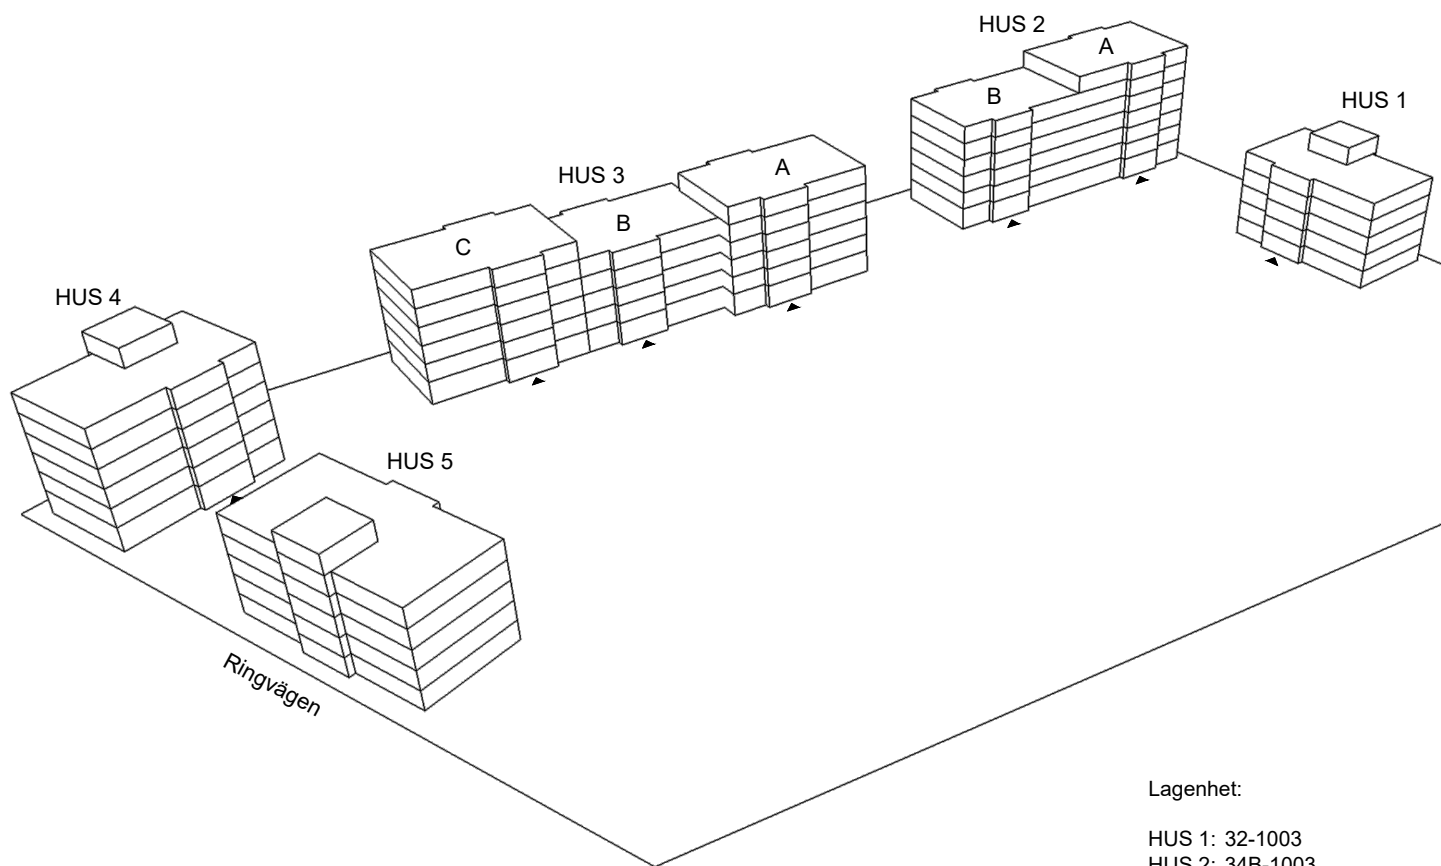

Skala 1:100

► visar byggnadens entré

Heimstaden förbehåller sig rätten till ändringar i utförande. Lägenheterna är uppmätta på ritning och variation kan förekomma vid fysisk uppmätning.

VY MOT GATAN

VY MOT GÅRD

Lagenhet:

- HUS 1: 32-1003
- HUS 2: 34B-1003
- HUS 3: 36A-1003