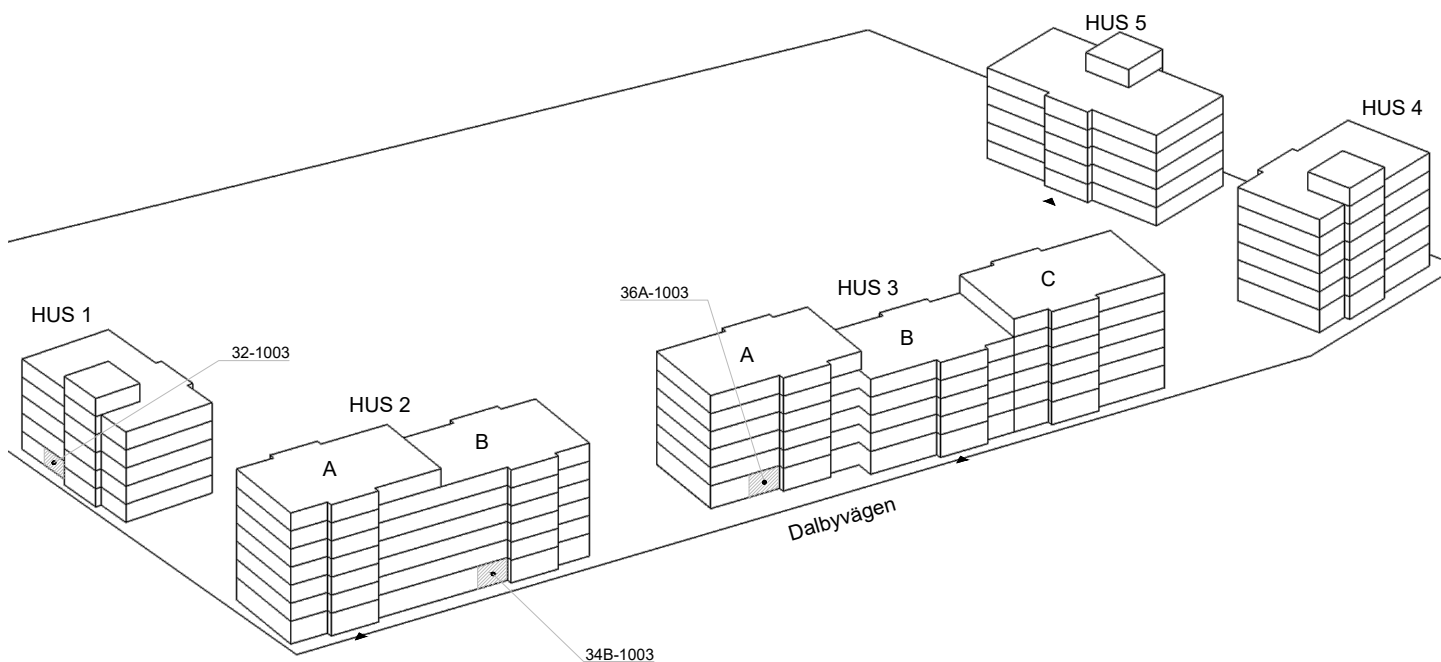

1 rok, 29 kvm

Våning 1

Teckenförklaringar

- G Garderob
- L Linneskåp
- ST Städsåkåp
- K/F Kyl/Frys
- K Kyl
- F Frys
- DM Diskmaskin
- MU Microvågsugn
- KM Kombivättmaskin
- TM Tvättmaskin
- TT Torktumlare
- FRD Lägenhetsförråd
- KLK Klädkammare
- Entré till lägenheten

Skala 1:100

► visar byggnadens entré

Heimstaden förbehåller sig rätten till ändringar i utförande. Lägenheterna är uppmätta på ritning och variation kan förekomma vid fysisk uppmätning.

VY MOT GATAN

VY MOT GÅRD

Lagenhet:

- HUS 1: 32-1003
- HUS 2: 34B-1003
- HUS 3: 36A-1003