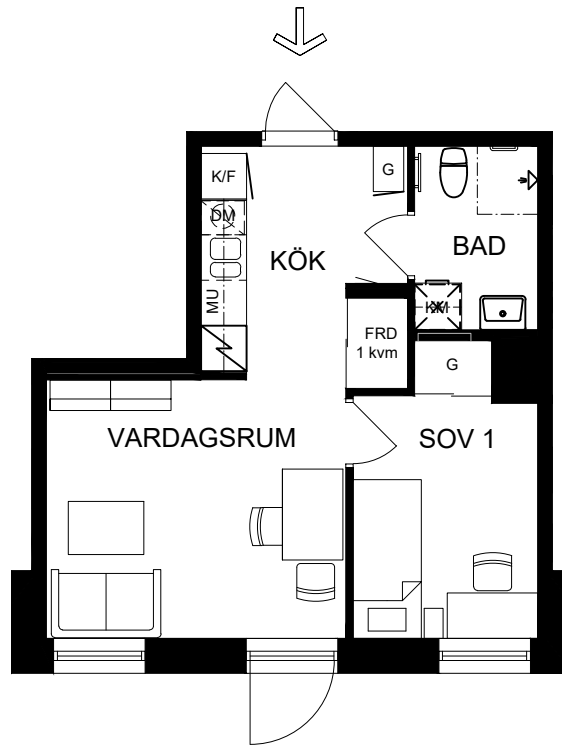

# 2 rok, 36 kvm

Våning 1

## Teckenförklaringar

- G Garderob
- L Linneskåp
- ST Städskåp
- K/F Kyl/Frys
- K Kyl
- F Frys
- DM Diskmaskin
- MU Microvågsugn
- KM Kombitvättmaskin
- TM Tvättmaskin
- TT Torktumlare
- FRD Lägenhetsförråd
- KLK Klädkammare
- Entré till lägenheten

Skala 1:100

► visar byggnadens entré

Heimstaden förbehåller sig rätten till ändringar i utförande. Lägenheterna är uppmätta på ritning och variation kan förekomma vid fysisk uppmätning.

VY MOT GATAN

VY MOT GÅRD

Lagenhet:

- HUS 1: 32-1002
- HUS 2: 34B-1002
- HUS 3: 36A-1002
- HUS 5: 40-1004