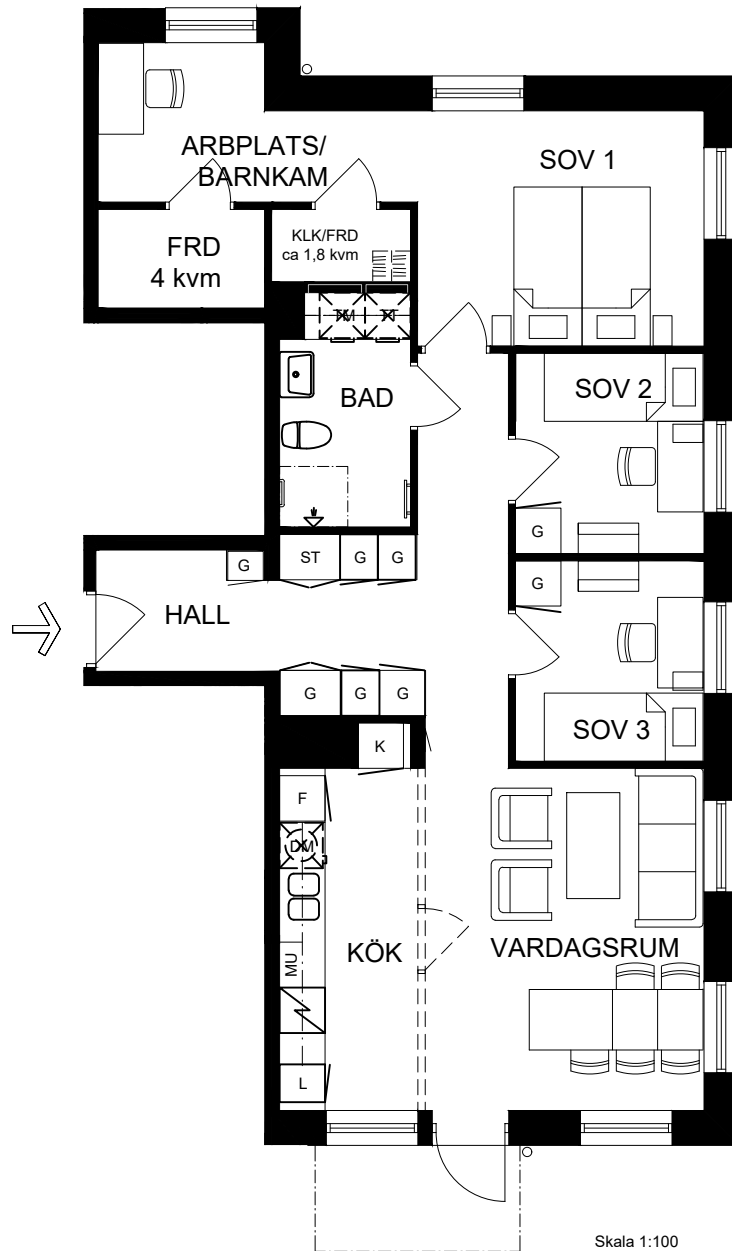

4 rok, 86 kvm

Våning 1

Teckenförklaringar

- G Garderob
- L Linneskåp
- ST Städskåp
- K/F Kyl/Frys
- K Kyl
- F Frys
- DM Diskmaskin
- MU Microvågsugn
- KM Kombitvättmaskin
- TM Tvättmaskin
- TT Torktumlare
- FRD Lägenhetsförråd
- KLK Klädkammare
- ➔ Entré till lägenheten

► visar byggnadens entré

Heimstaden förbehåller sig rätten till ändringar i utförande. Lägenheterna är uppmätta på ritning och variation kan förekomma vid fysisk uppmätning.

VY MOT GATAN

VY MOT GÅRD

Lagenhet: