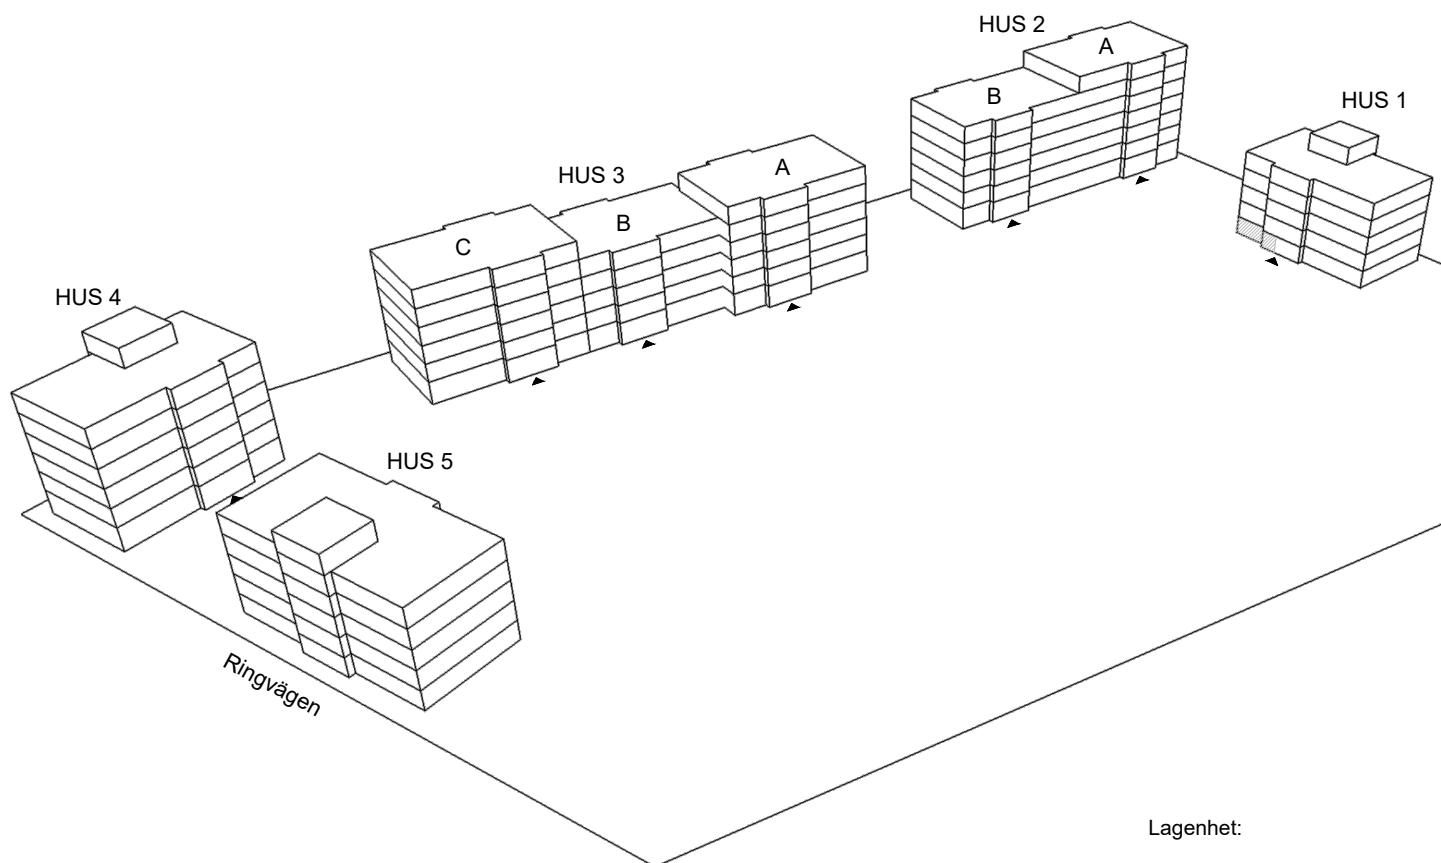

4 rok, 86 kvm

Våning 1

Teckenförklaringar

- G Garderob
- L Linneskåp
- ST Städskåp
- K/F Kyl/Frys
- K Kyl
- F Frys
- DM Diskmaskin
- MU Microvågsugn
- KM Kombitvättmaskin
- TM Tvättmaskin
- TT Torktumlare
- FRD Lägenhetsförråd
- KLK Klädkammare
- ➔ Entré till lägenheten

► visar byggnadens entré

Heimstaden förbehåller sig rätten till ändringar i utförande. Lägenheterna är uppmätta på ritning och variation kan förekomma vid fysisk uppmätning.

VY MOT GATAN

VY MOT GÅRD

Lagenhet: