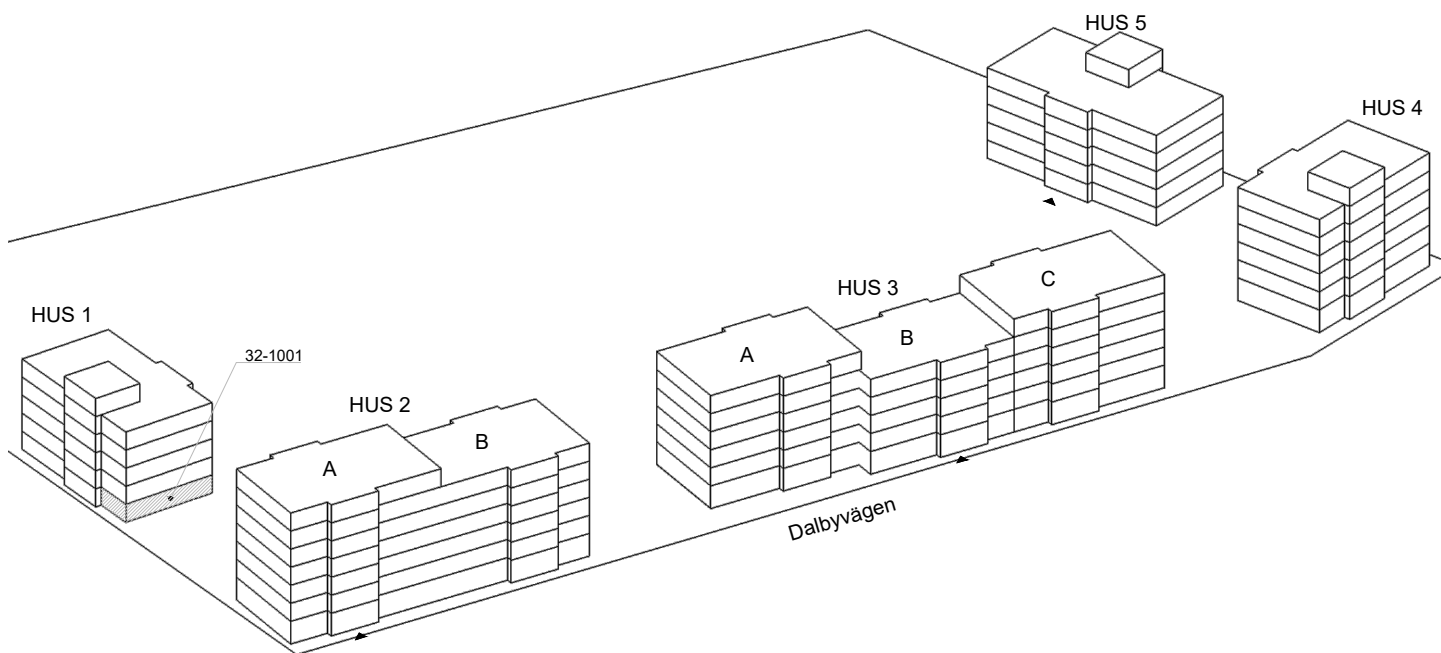

4 rok, 86 kvm

Våning 1

Teckenförklaringar

- G Garderob
- L Linneskåp
- ST Städskåp
- K/F Kyl/Frys
- K Kyl
- F Frys
- DM Diskmaskin
- MU Microvågsugn
- KM Kombitvättmaskin
- TM Tvättmaskin
- TT Torktumlare
- FRD Lägenhetsförråd
- KLK Klädkammare
- ➔ Entré till lägenheten

► visar byggnadens entré

Heimstaden förbehåller sig rätten till ändringar i utförande. Lägenheterna är uppmätta på ritning och variation kan förekomma vid fysisk uppmätning.

VY MOT GATAN

VY MOT GÅRD

Lagenhet: