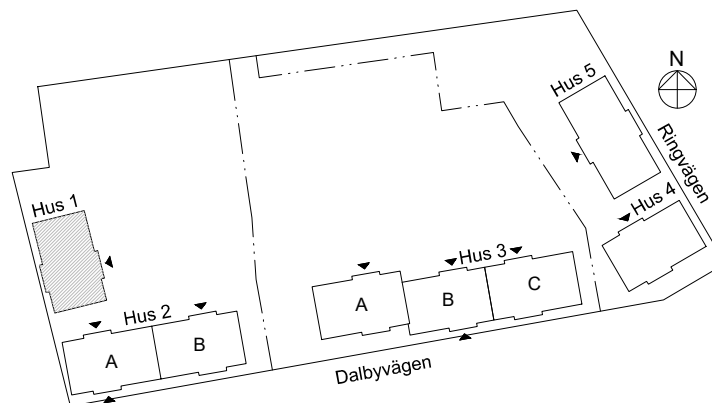

4 rok, 86 kvm

Våning 1

Teckenförklaringar

- G Garderob
- L Linneskåp
- ST Städskåp
- K/F Kyl/Frys
- K Kyl
- F Frys
- DM Diskmaskin
- MU Microvågsugn
- KM Kombitvättmaskin
- TM Tvättmaskin
- TT Torktumlare
- FRD Lägenhetsförråd
- KLK Klädkammare
- ➔ Entré till lägenheten

► visar byggnadens entré

Heimstaden förbehåller sig rätten till ändringar i utförande. Lägenheterna är uppmätta på ritning och variation kan förekomma vid fysisk uppmätning.

VY MOT GATAN

VY MOT GÅRD

Lagenhet: